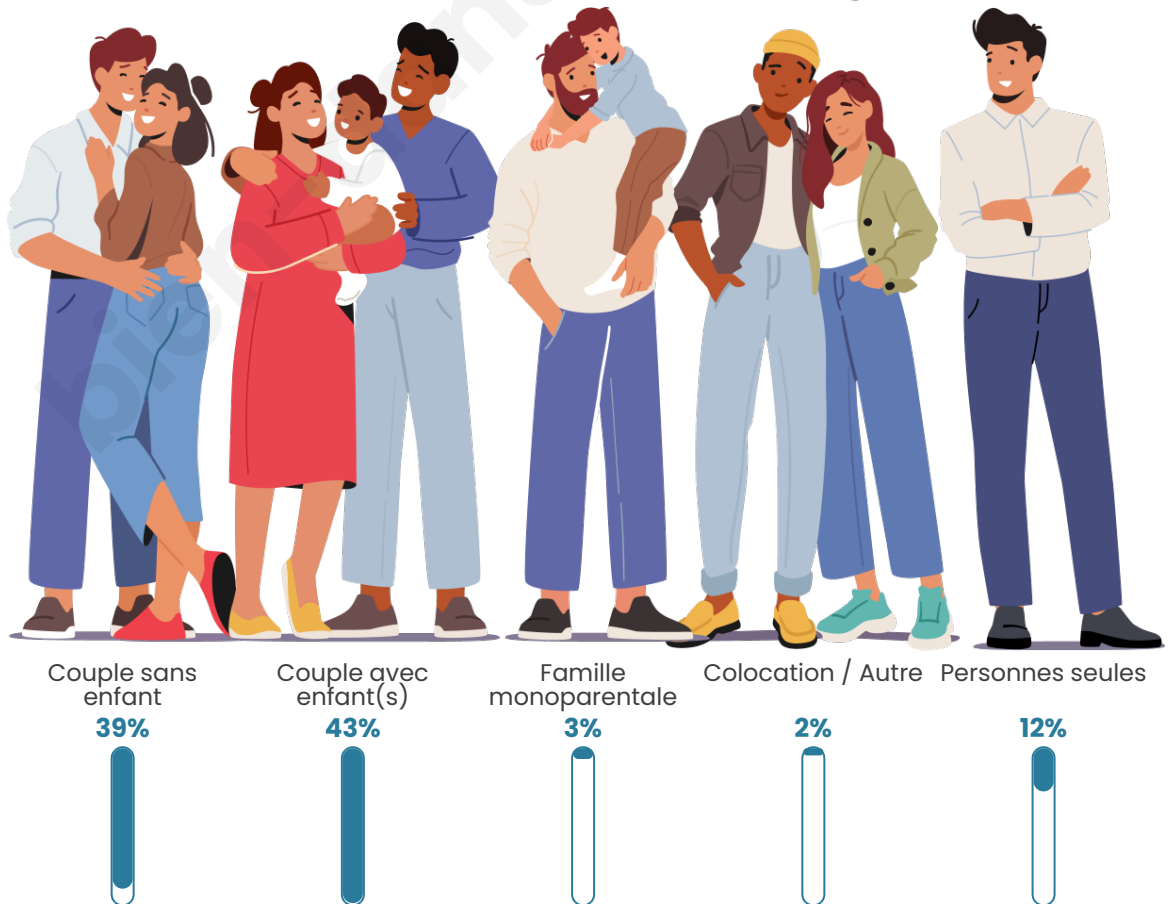

Tranche d'âge

Activité professionnelle

Niveau de diplôme

Composition des ménages

Profils électoraux

Premier tour

	Marine LE PEN	32.21 %
	Emmanuel MACRON	28.75 %
	Jean-Luc MÉLENCHON	11.65 %
	Éric ZEMMOUR	6.61 %
	Valérie PÉCRESE	5.35 %
	Yannick JADOT	4.09 %
	Nicolas DUPONT-AIGNAN	3.67 %
	Fabien ROUSSEL	2.83 %
	Anne HIDALGO	1.57 %
	Jean LASSALLE	1.47 %
	Philippe POUTOU	1.15 %
	Nathalie ARTHAUD	0.63 %