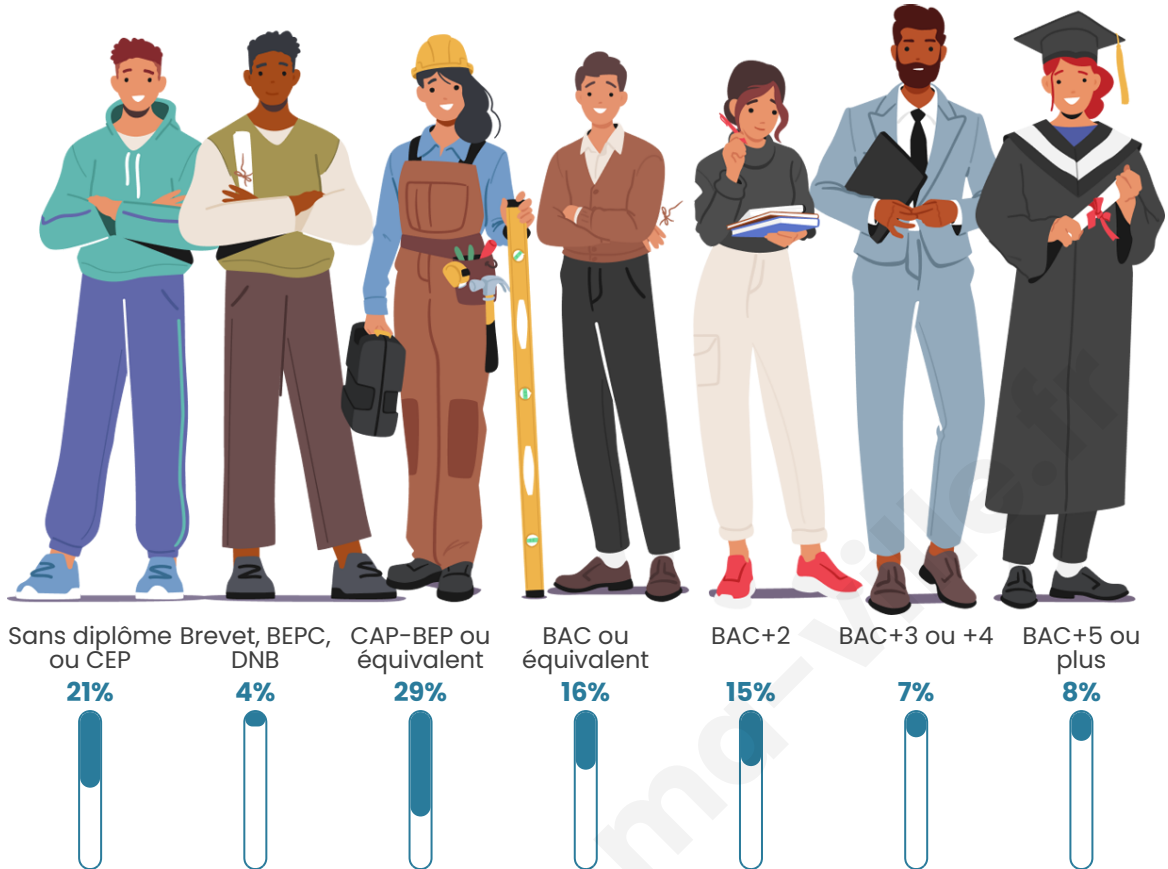

1 851

Age moyen

38 ans

Pop active

48.1%

Taux chômage

4.4%

Pop densité

Tranche d'âge

Activité professionnelle

Niveau de diplôme

Composition des ménages

Profils électoraux

Premier tour

	Marine LE PEN	32.21 %
	Emmanuel MACRON	28.75 %
	Jean-Luc MÉLENCHON	11.65 %
	Éric ZEMMOUR	6.61 %
	Valérie PÉCRESE	5.35 %
	Yannick JADOT	4.09 %
	Nicolas DUPONT-AIGNAN	3.67 %
	Fabien ROUSSEL	2.83 %
	Anne HIDALGO	1.57 %
	Jean LASSALLE	1.47 %
	Philippe POUTOU	1.15 %
	Nathalie ARTHAUD	0.63 %