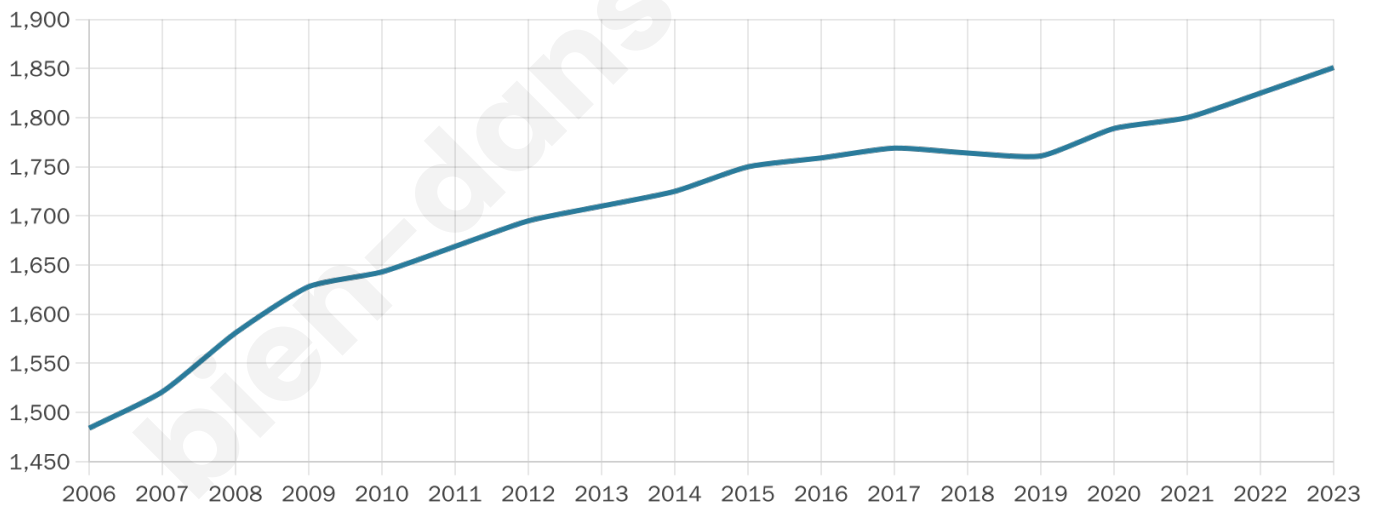

1 851

Age moyen

38 ans

Pop active

48.1%

Taux chômage

4.4%

Pop densité

47 h/km²

Revenu moyen

24 630 €/an

Evolution du nombre d'habitants

Sources : Institut national de la statistique et des études économiques (insee) selon Les dernières parutions officielles de 2024 portant sur les années 2020, 2021 et 2022.