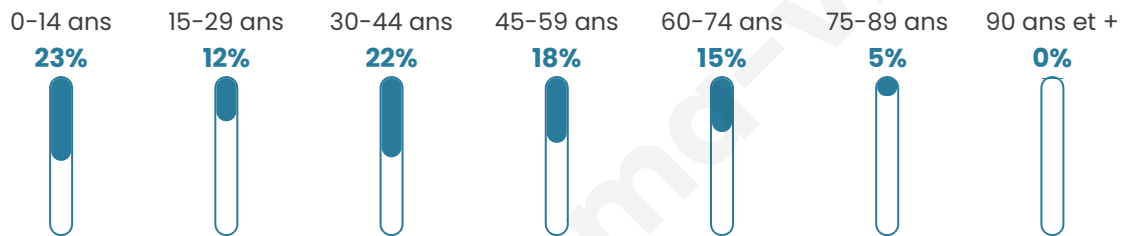

1 851

Age moyen

38 ans

Pop active

48.1%

Taux chômage

4.4%

Pop densité

47 h/km²

Revenu moyen

24 630 €/an

Evolution du nombre d'habitants

Sources : Institut national de la statistique et des études économiques (insee) selon Les dernières parutions officielles de 2024 portant sur les années 2020, 2021 et 2022.

Tranche d'âge

Activité professionnelle

Niveau de diplôme

Composition des ménages

Profils électoraux

Premier tour

	Marine LE PEN	32.21 %
	Emmanuel MACRON	28.75 %
	Jean-Luc MÉLENCHON	11.65 %
	Éric ZEMMOUR	6.61 %
	Valérie PÉCRESE	5.35 %
	Yannick JADOT	4.09 %
	Nicolas DUPONT-AIGNAN	3.67 %
	Fabien ROUSSEL	2.83 %
	Anne HIDALGO	1.57 %
	Jean LASSALLE	1.47 %
	Philippe POUTOU	1.15 %
	Nathalie ARTHAUD	0.63 %