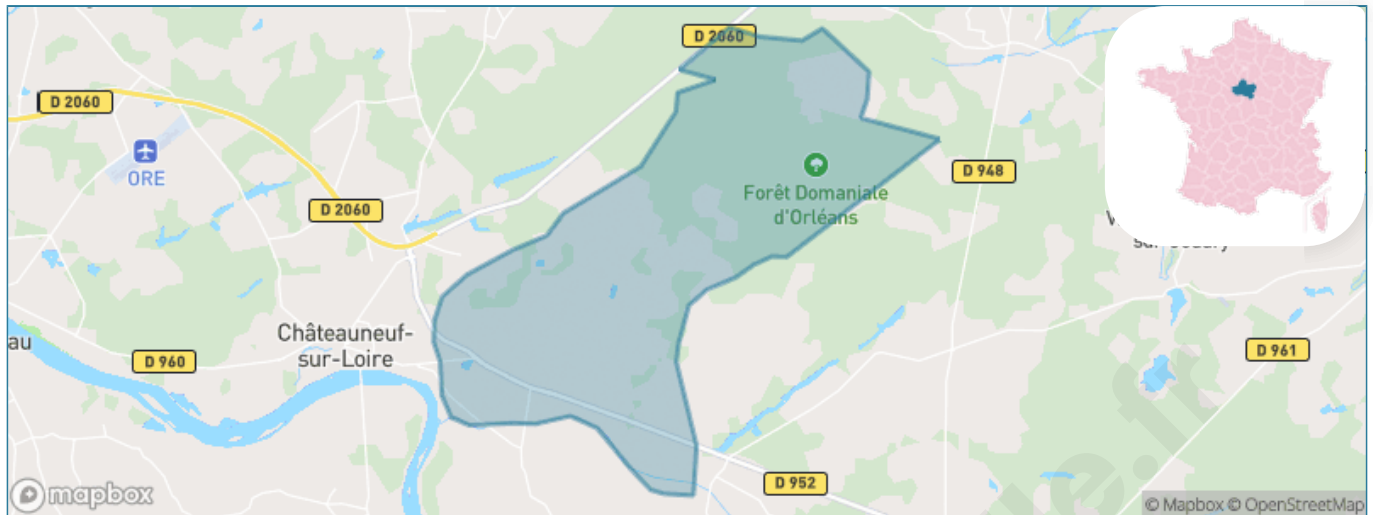

Version web

Ville de Saint-Martin- d'Abbat

Présenté par

BIEN dans
ma **VILLE** 

Sommaire

Situation géographique	3
Statistiques sur la population	4
Evolution du nombre d'habitants	4
Tranche d'âge	5
0-14 ans	5
15-29 ans	5
30-44 ans	5
45-59 ans	5
60-74 ans	5
75-89 ans	5
90 ans et +	5
Activité professionnelle	5
Agriculteurs	5
Artisans, Commerçants	5
Cadres et sup.	5
Professions intermédiaires	5
Employé	5
Ouvrier	5
Retraité	5
Autres	5
Niveau de diplôme	6
Sans diplôme ou CEP	6
Brevet, BEPC, DNB	6
CAP-BEP ou équivalent	6
BAC ou équivalent	6
BAC+2	6
BAC+3 ou +4	6
BAC+5 ou plus	6
Composition des ménages	6
Couple sans enfant	6
Couple avec enfant(s)	6
Famille monoparentale	6
Colocation / Autre	6
Personnes seules	6
Profil électoraux	7
Premier tour	7
Sécurité	8
Evolution du nombre d'infractions	8
Pour comparer	9
Services à la population	10
Commerce	10
Éducation	10
Villes autour de Saint-Martin-d'Abbat	12
Avis sur la ville de Saint-Martin-d'Abbat	13
Moyenne par critère	13
Villes autour de Saint-Martin-d'Abbat	13
Répartition des avis par note	13
Répartition des avis par note	13

Situation géographique

i Informations clés

- **Région** : Centre-Val de Loire
- **Département** : Loiret
- **Code postal** : 45110
- **Superficie** : 39 km²

Statistiques sur la population

Nombre d'habitants