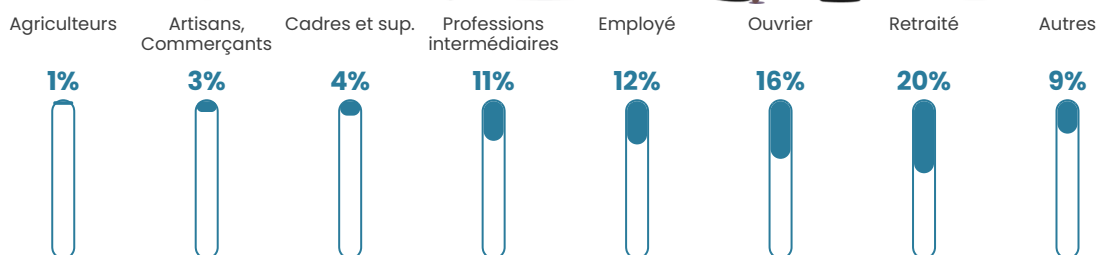

47 h/km²

Revenu moyen

24 630 €/an

Evolution du nombre d'habitants

Sources : Institut national de la statistique et des études économiques (insee) selon Les dernières parutions officielles de 2024 portant sur les années 2020, 2021 et 2022.

Tranche d'âge

Activité professionnelle

Niveau de diplôme

Composition des ménages

Profils électoraux

Premier tour

	Marine LE PEN	32.21 %
	Emmanuel MACRON	28.75 %
	Jean-Luc MÉLENCHON	11.65 %
	Éric ZEMMOUR	6.61 %
	Valérie PÉCRESE	5.35 %
	Yannick JADOT	4.09 %
	Nicolas DUPONT-AIGNAN	3.67 %
	Fabien ROUSSEL	2.83 %
	Anne HIDALGO	1.57 %
	Jean LASSALLE	1.47 %
	Philippe POUTOU	1.15 %
	Nathalie ARTHAUD	0.63 %