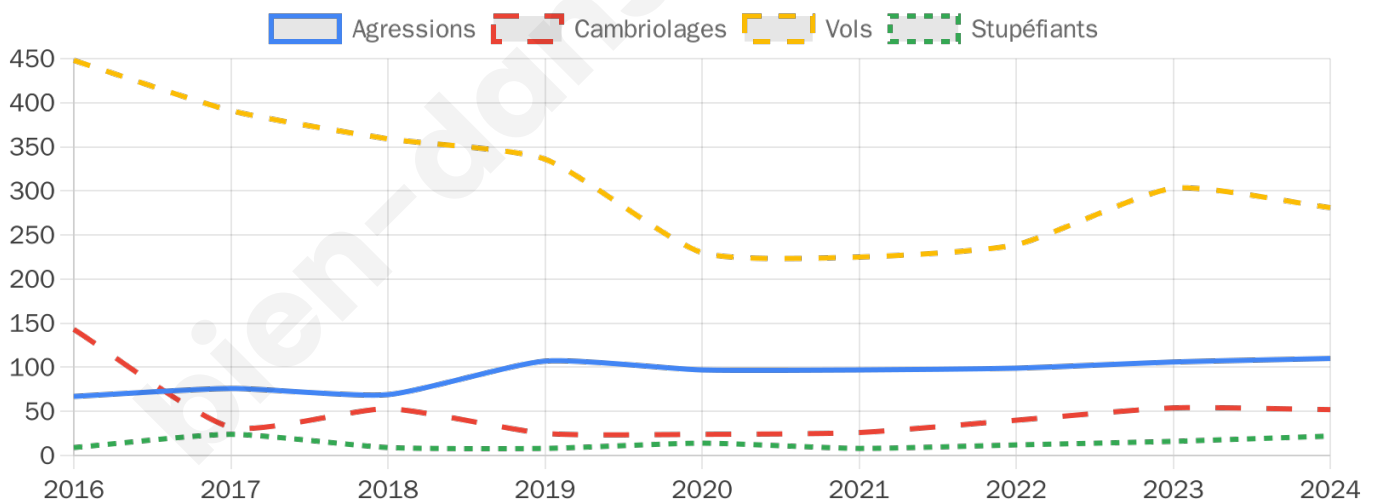

Second tour

	Emmanuel MACRON	50,72 %
	Marine LE PEN	49,28 %

8 856 inscrits

Participation : 74.98%

Votes blancs : 4.83%

Votes nuls : 2.55%

8 847 inscrits

Participation : 73.26%

Votes blancs : 1.20%

Votes nuls : 0.89%

Sécurité

Agressions physiques / sexuelles

110

Cambriolages

52

Vols / dégradations

281

Stupéfiants

22

Evolution du nombre d'infractions

Pour comparer

(en proportion du nombre d'habitants)

Sources : Bases statistiques communale, départementale et régionale de la délinquance enregistrée par la police et la gendarmerie nationales selon les dernières parutions officielles de 2025 portant sur l'année 2024 ([data.gouv](https://data.gouv.fr)).