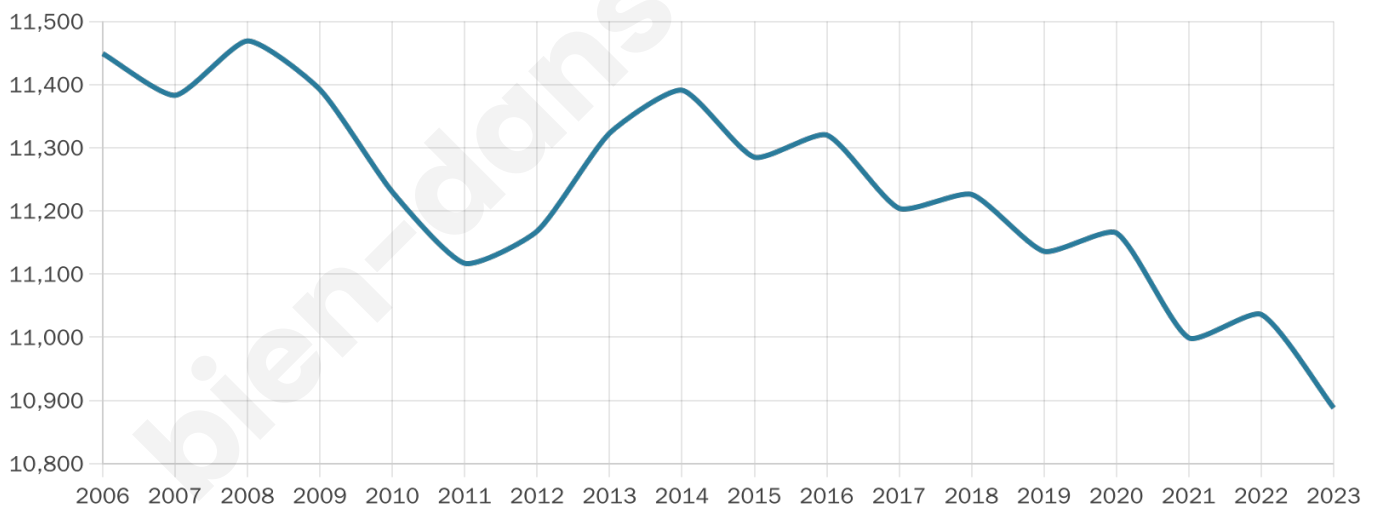

10 888

Age moyen

43 ans

Pop active

43.8%

Taux chômage

10.5%

Pop densité

838 h/km²

Revenu moyen

21 390 €/an

Evolution du nombre d'habitants

Sources : Institut national de la statistique et des études économiques (insee) selon Les dernières parutions officielles de 2024 portant sur les années 2020, 2021 et 2022.