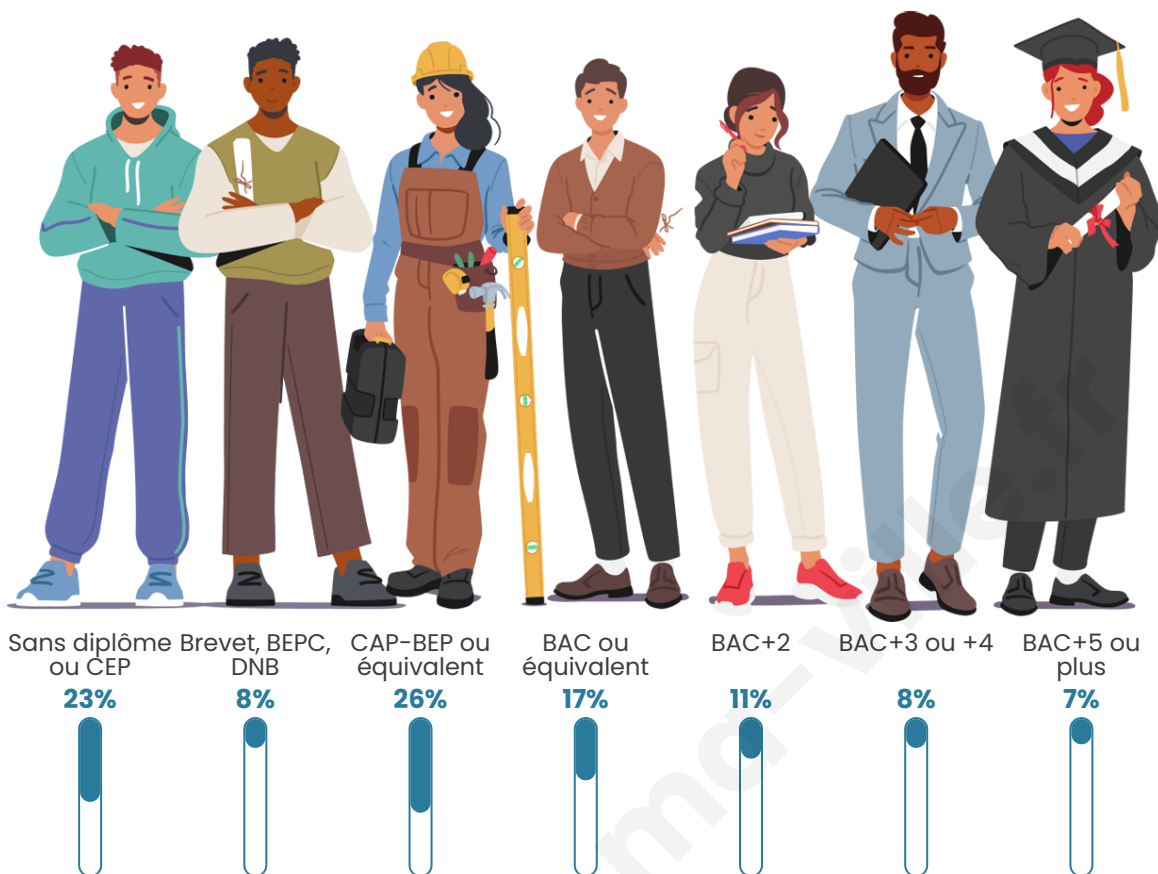

10 888

Age moyen

43 ans

Pop active

43.8%

Taux chômage

10.5%

Pop densité

Tranche d'âge

Activité professionnelle

Niveau de diplôme

Composition des ménages

Profils électoraux

Premier tour

	Marine LE PEN	31.74 %
	Emmanuel MACRON	29.38 %
	Jean-Luc MÉLENCHON	17.59 %
	Éric ZEMMOUR	5.17 %
	Yannick JADOT	3.17 %
	Valérie PÉCRESE	3.01 %
	Fabien ROUSSEL	2.79 %
	Nicolas DUPONT-AIGNAN	1.92 %
	Jean LASSALLE	1.89 %
	Anne HIDALGO	1.81 %
	Philippe POUTOU	0.77 %
	Nathalie ARTHAUD	0.76 %