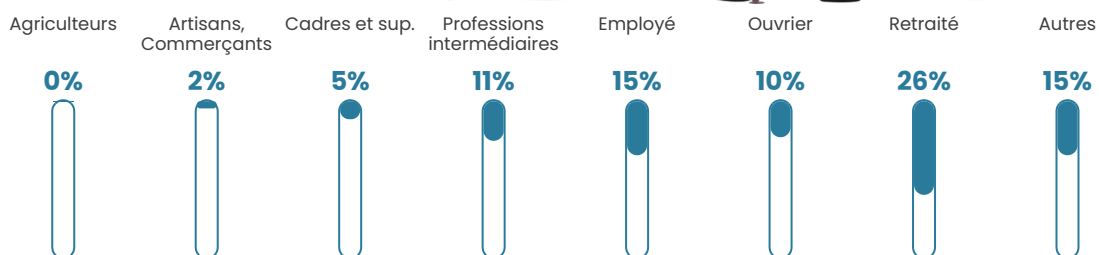

838 h/km²

Revenu moyen

21 390 €/an

Evolution du nombre d'habitants

Sources : Institut national de la statistique et des études économiques (insee) selon Les dernières parutions officielles de 2024 portant sur les années 2020, 2021 et 2022.

Tranche d'âge

Activité professionnelle

Niveau de diplôme

Composition des ménages

Profils électoraux

Premier tour

	Marine LE PEN	31.74 %
	Emmanuel MACRON	29.38 %
	Jean-Luc MÉLENCHON	17.59 %
	Éric ZEMMOUR	5.17 %
	Yannick JADOT	3.17 %
	Valérie PÉCRESE	3.01 %
	Fabien ROUSSEL	2.79 %
	Nicolas DUPONT-AIGNAN	1.92 %
	Jean LASSALLE	1.89 %
	Anne HIDALGO	1.81 %
	Philippe POUTOU	0.77 %
	Nathalie ARTHAUD	0.76 %