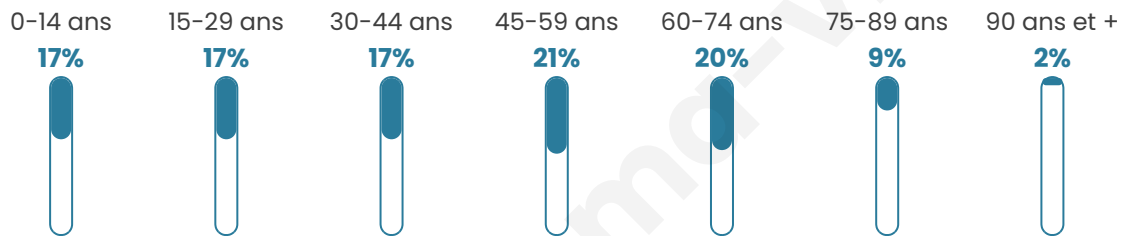

10 888

Age moyen

43 ans

Pop active

43.8%

Taux chômage

10.5%

Pop densité

838 h/km²

Revenu moyen

21 390 €/an

Evolution du nombre d'habitants

Sources : Institut national de la statistique et des études économiques (insee) selon Les dernières parutions officielles de 2024 portant sur les années 2020, 2021 et 2022.

Tranche d'âge

Activité professionnelle

Niveau de diplôme

Composition des ménages

Profils électoraux

Premier tour

	Marine LE PEN	31.74 %
	Emmanuel MACRON	29.38 %
	Jean-Luc MÉLENCHON	17.59 %
	Éric ZEMMOUR	5.17 %
	Yannick JADOT	3.17 %
	Valérie PÉCRESE	3.01 %
	Fabien ROUSSEL	2.79 %
	Nicolas DUPONT-AIGNAN	1.92 %
	Jean LASSALLE	1.89 %
	Anne HIDALGO	1.81 %
	Philippe POUTOU	0.77 %
	Nathalie ARTHAUD	0.76 %