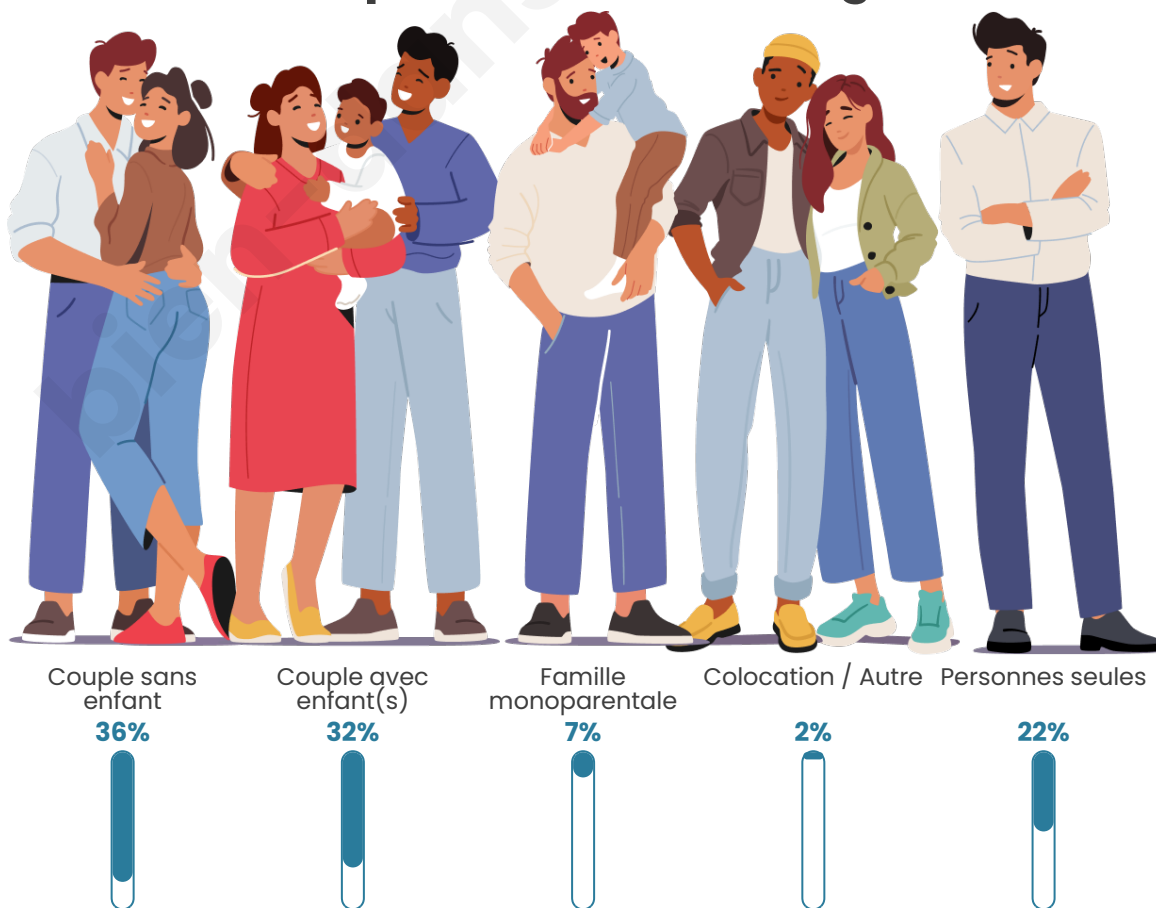

Tranche d'âge

Activité professionnelle

Niveau de diplôme

Composition des ménages

Profils électoraux

Premier tour

	Marine LE PEN	31.74 %
	Emmanuel MACRON	29.38 %
	Jean-Luc MÉLENCHON	17.59 %
	Éric ZEMMOUR	5.17 %
	Yannick JADOT	3.17 %
	Valérie PÉCRESE	3.01 %
	Fabien ROUSSEL	2.79 %
	Nicolas DUPONT-AIGNAN	1.92 %
	Jean LASSALLE	1.89 %
	Anne HIDALGO	1.81 %
	Philippe POUTOU	0.77 %
	Nathalie ARTHAUD	0.76 %