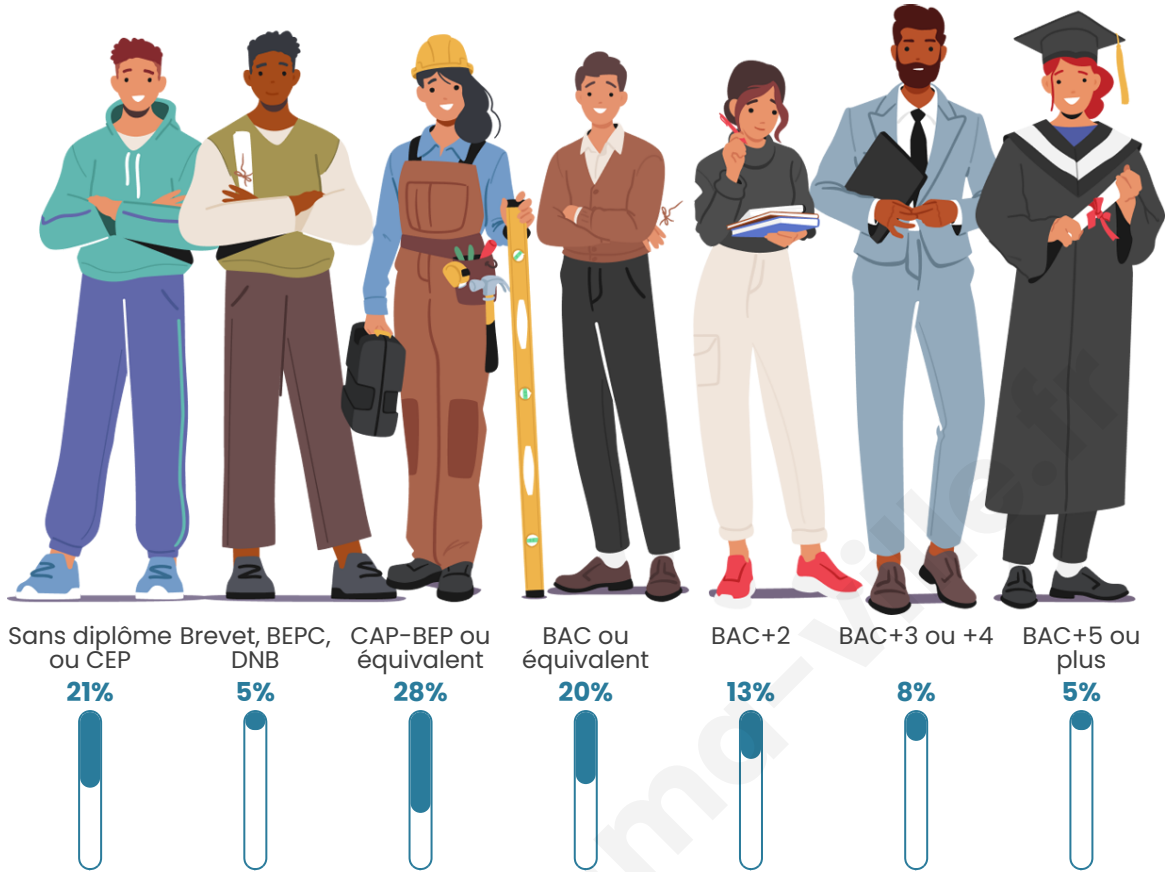

Nombre d'habitants

1 385

Age moyen

44 ans

Pop active

46.9%

Taux chômage

6.6%

Pop densité

346 h/km²

Revenu moyen

24 790 €/an

Evolution du nombre d'habitants

Sources : Institut national de la statistique et des études économiques (insee) selon Les dernières parutions officielles de 2024 portant sur les années 2020, 2021 et 2022.

Tranche d'âge

Activité professionnelle

Niveau de diplôme

Composition des ménages

Profils électoraux

Premier tour

	Emmanuel MACRON	31.07 %
	Marine LE PEN	24.39 %
	Jean-Luc MÉLENCHON	16.87 %
	Valérie PÉCRESSÉ	7.65 %
	Éric ZEMMOUR	6.55 %
	Nicolas DUPONT- AIGNAN	3.40 %
	Jean LASSALLE	3.03 %
	Yannick JADOT	3.03 %
	Fabien ROUSSEL	1.70 %
	Anne HIDALGO	1.58 %
	Philippe POUTOU	0.49 %
	Nathalie ARTHAUD	0.24 %