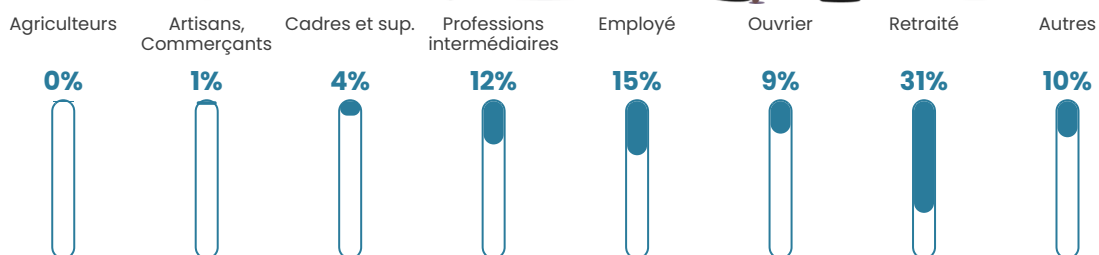

Pop densité

346 h/km²

Revenu moyen

24 790 €/an

Evolution du nombre d'habitants

Sources : Institut national de la statistique et des études économiques (insee) selon Les dernières parutions officielles de 2024 portant sur les années 2020, 2021 et 2022.

Tranche d'âge

Activité professionnelle

Niveau de diplôme

Composition des ménages

Profils électoraux

Premier tour

	Emmanuel MACRON	31.07 %
	Marine LE PEN	24.39 %
	Jean-Luc MÉLENCHON	16.87 %
	Valérie PÉCRESSÉ	7.65 %
	Éric ZEMMOUR	6.55 %
	Nicolas DUPONT- AIGNAN	3.40 %
	Jean LASSALLE	3.03 %
	Yannick JADOT	3.03 %
	Fabien ROUSSEL	1.70 %
	Anne HIDALGO	1.58 %
	Philippe POUTOU	0.49 %
	Nathalie ARTHAUD	0.24 %