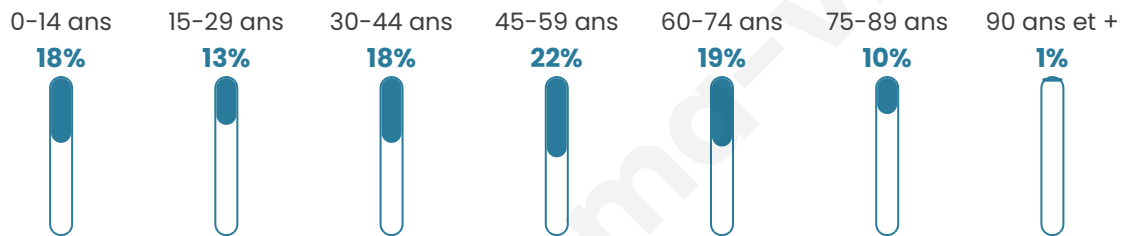

Nombre d'habitants

1 385

Age moyen

44 ans

Pop active

46.9%

Taux chômage

6.6%

Pop densité

346 h/km²

Revenu moyen

24 790 €/an

Evolution du nombre d'habitants

Sources : Institut national de la statistique et des études économiques (insee) selon Les dernières parutions officielles de 2024 portant sur les années 2020, 2021 et 2022.

Tranche d'âge

Activité professionnelle

Niveau de diplôme

Composition des ménages

Profils électoraux

Premier tour

	Emmanuel MACRON	31.07 %
	Marine LE PEN	24.39 %
	Jean-Luc MÉLENCHON	16.87 %
	Valérie PÉCRESSÉ	7.65 %
	Éric ZEMMOUR	6.55 %
	Nicolas DUPONT- AIGNAN	3.40 %
	Jean LASSALLE	3.03 %
	Yannick JADOT	3.03 %
	Fabien ROUSSEL	1.70 %
	Anne HIDALGO	1.58 %
	Philippe POUTOU	0.49 %
	Nathalie ARTHAUD	0.24 %