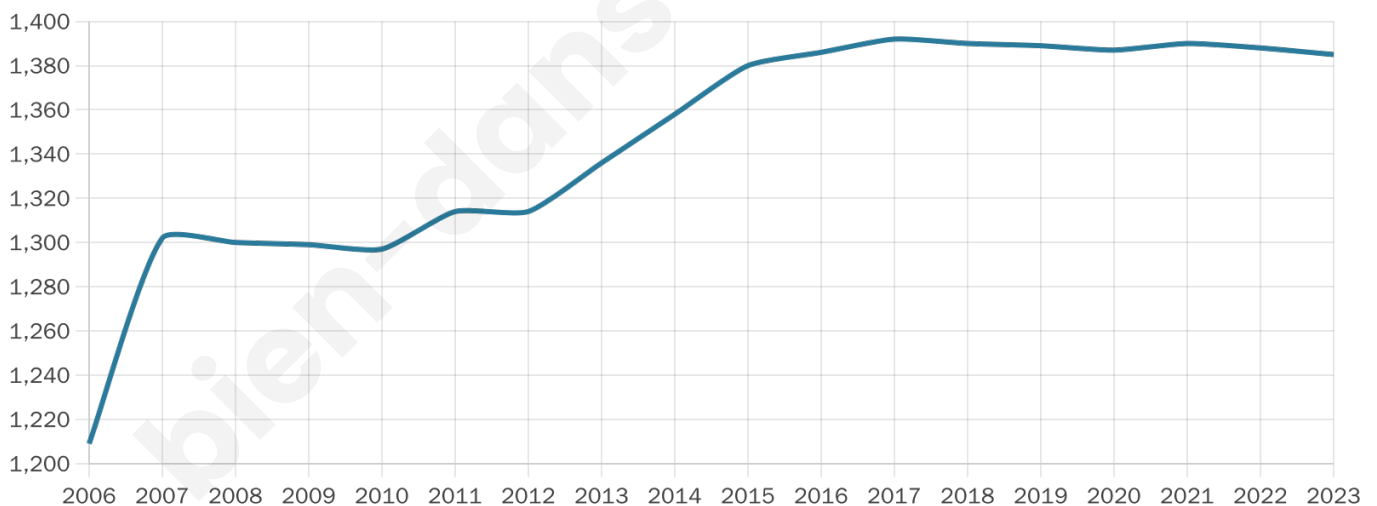

Nombre d'habitants

1 385

Age moyen

44 ans

Pop active

46.9%

Taux chômage

6.6%

Pop densité

346 h/km²

Revenu moyen

24 790 €/an

Evolution du nombre d'habitants

Sources : Institut national de la statistique et des études économiques (insee) selon Les dernières parutions officielles de 2024 portant sur les années 2020, 2021 et 2022.

Tranche d'âge

Activité professionnelle

Niveau de diplôme

Composition des ménages

Profils électoraux

Premier tour

	Emmanuel MACRON	31.07 %
	Marine LE PEN	24.39 %
	Jean-Luc MÉLENCHON	16.87 %
	Valérie PÉCRESSÉ	7.65 %
	Éric ZEMMOUR	6.55 %
	Nicolas DUPONT- AIGNAN	3.40 %
	Jean LASSALLE	3.03 %
	Yannick JADOT	3.03 %
	Fabien ROUSSEL	1.70 %
	Anne HIDALGO	1.58 %
	Philippe POUTOU	0.49 %
	Nathalie ARTHAUD	0.24 %