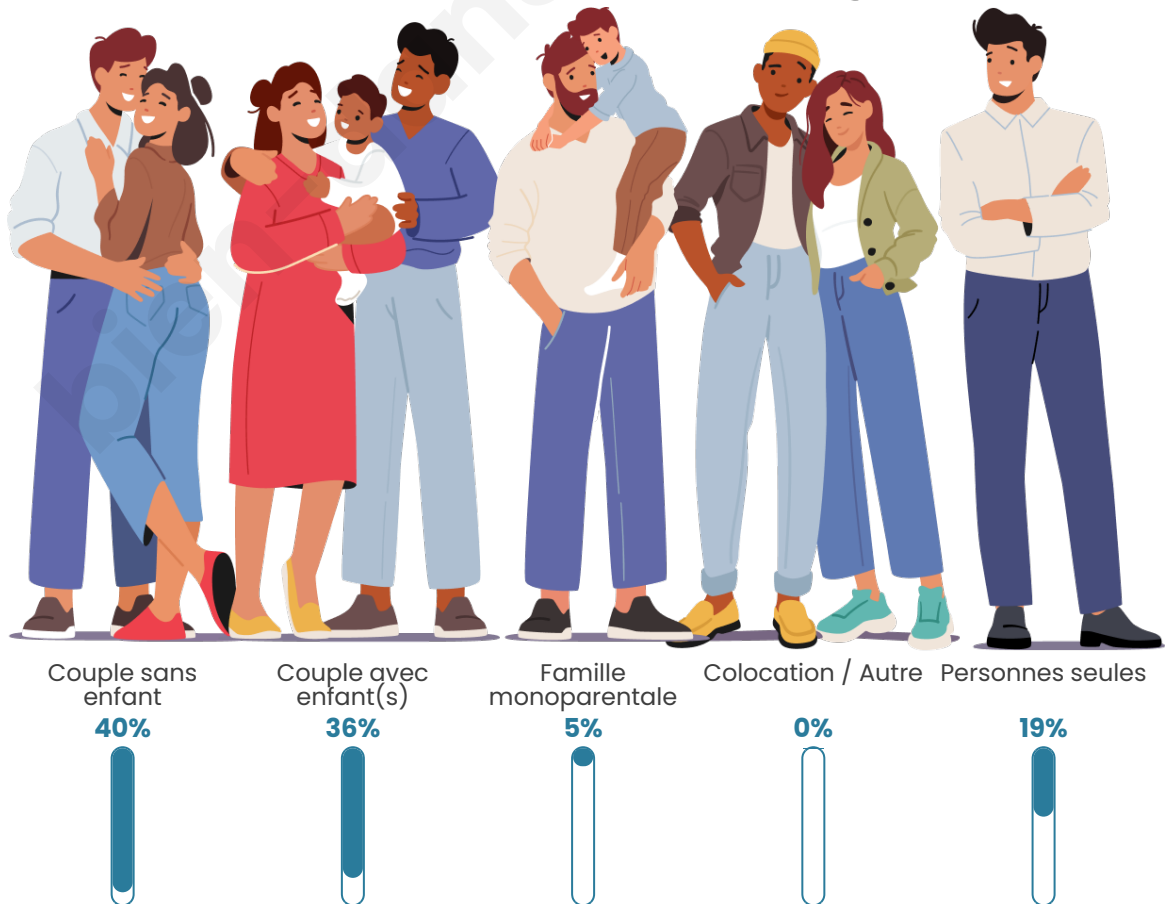

Nombre d'habitants

1 385

Age moyen

44 ans

Pop active

46.9%

Taux chômage

6.6%

Tranche d'âge

Activité professionnelle

Niveau de diplôme

Composition des ménages

Profils électoraux

Premier tour

	Emmanuel MACRON	31.07 %
	Marine LE PEN	24.39 %
	Jean-Luc MÉLENCHON	16.87 %
	Valérie PÉCRESSÉ	7.65 %
	Éric ZEMMOUR	6.55 %
	Nicolas DUPONT- AIGNAN	3.40 %
	Jean LASSALLE	3.03 %
	Yannick JADOT	3.03 %
	Fabien ROUSSEL	1.70 %
	Anne HIDALGO	1.58 %
	Philippe POUTOU	0.49 %
	Nathalie ARTHAUD	0.24 %