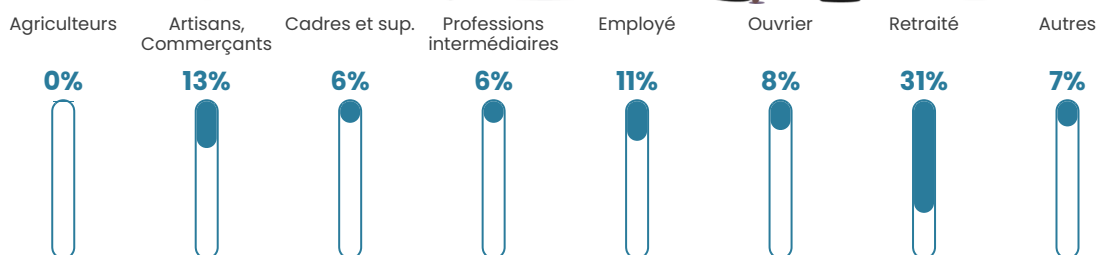

86 h/km²

Revenu moyen

26 610 €/an

Evolution du nombre d'habitants

Sources : Institut national de la statistique et des études économiques (insee) selon Les dernières parutions officielles de 2024 portant sur les années 2020, 2021 et 2022.

Tranche d'âge

Activité professionnelle

Niveau de diplôme

Composition des ménages

Profils électoraux

Premier tour

	Emmanuel MACRON	39.54 %
	Marine LE PEN	25.48 %
	Jean-Luc MÉLENCHON	9.51 %
	Éric ZEMMOUR	7.98 %
	Valérie PÉCRESE	7.22 %
	Nicolas DUPONT-AIGNAN	3.42 %
	Yannick JADOT	2.66 %
	Jean LASSALLE	1.90 %
	Fabien ROUSSEL	1.14 %
	Anne HIDALGO	0.76 %
	Philippe POUTOU	0.38 %
	Nathalie ARTHAUD	0.00 %