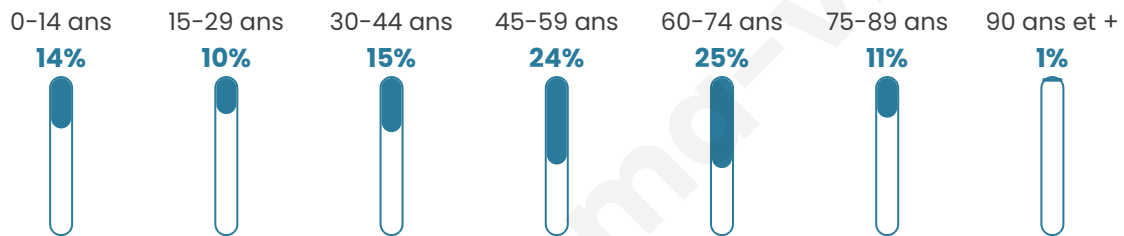

429

Age moyen

48 ans

Pop active

43.8%

Taux chômage

5.7%

Pop densité

86 h/km²

Revenu moyen

26 610 €/an

Evolution du nombre d'habitants

Sources : Institut national de la statistique et des études économiques (insee) selon Les dernières parutions officielles de 2024 portant sur les années 2020, 2021 et 2022.

Tranche d'âge

Activité professionnelle

Niveau de diplôme

Composition des ménages

Profils électoraux

Premier tour

	Emmanuel MACRON	39.54 %
	Marine LE PEN	25.48 %
	Jean-Luc MÉLENCHON	9.51 %
	Éric ZEMMOUR	7.98 %
	Valérie PÉCRESE	7.22 %
	Nicolas DUPONT-AIGNAN	3.42 %
	Yannick JADOT	2.66 %
	Jean LASSALLE	1.90 %
	Fabien ROUSSEL	1.14 %
	Anne HIDALGO	0.76 %
	Philippe POUTOU	0.38 %
	Nathalie ARTHAUD	0.00 %