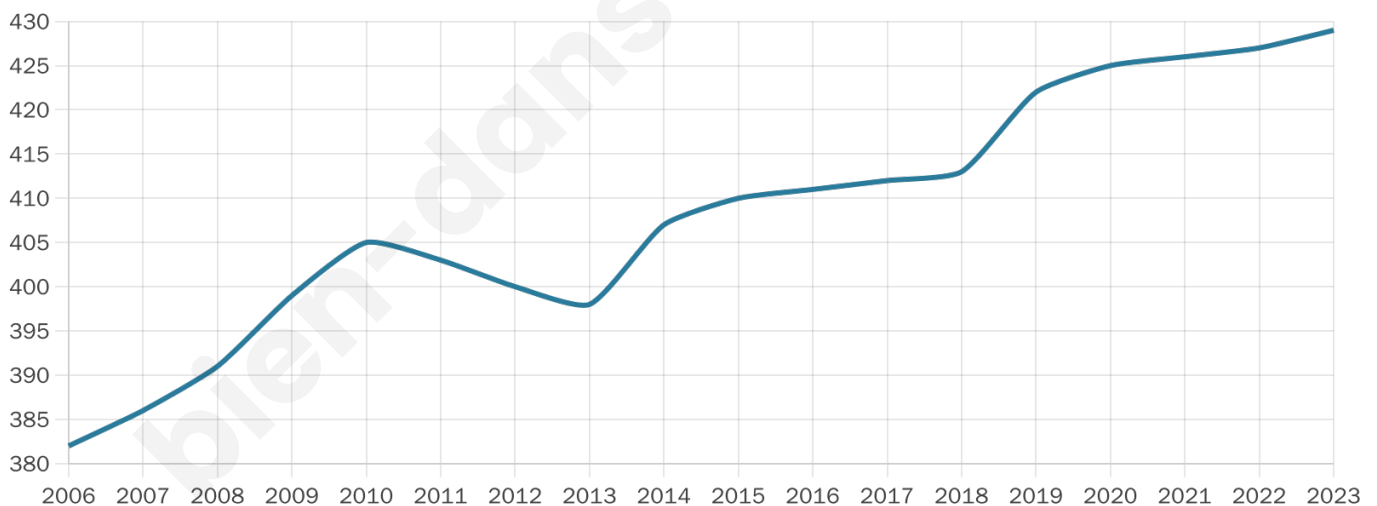

429

Age moyen

48 ans

Pop active

43.8%

Taux chômage

5.7%

Pop densité

86 h/km²

Revenu moyen

26 610 €/an

Evolution du nombre d'habitants

Sources : Institut national de la statistique et des études économiques (insee) selon Les dernières parutions officielles de 2024 portant sur les années 2020, 2021 et 2022.