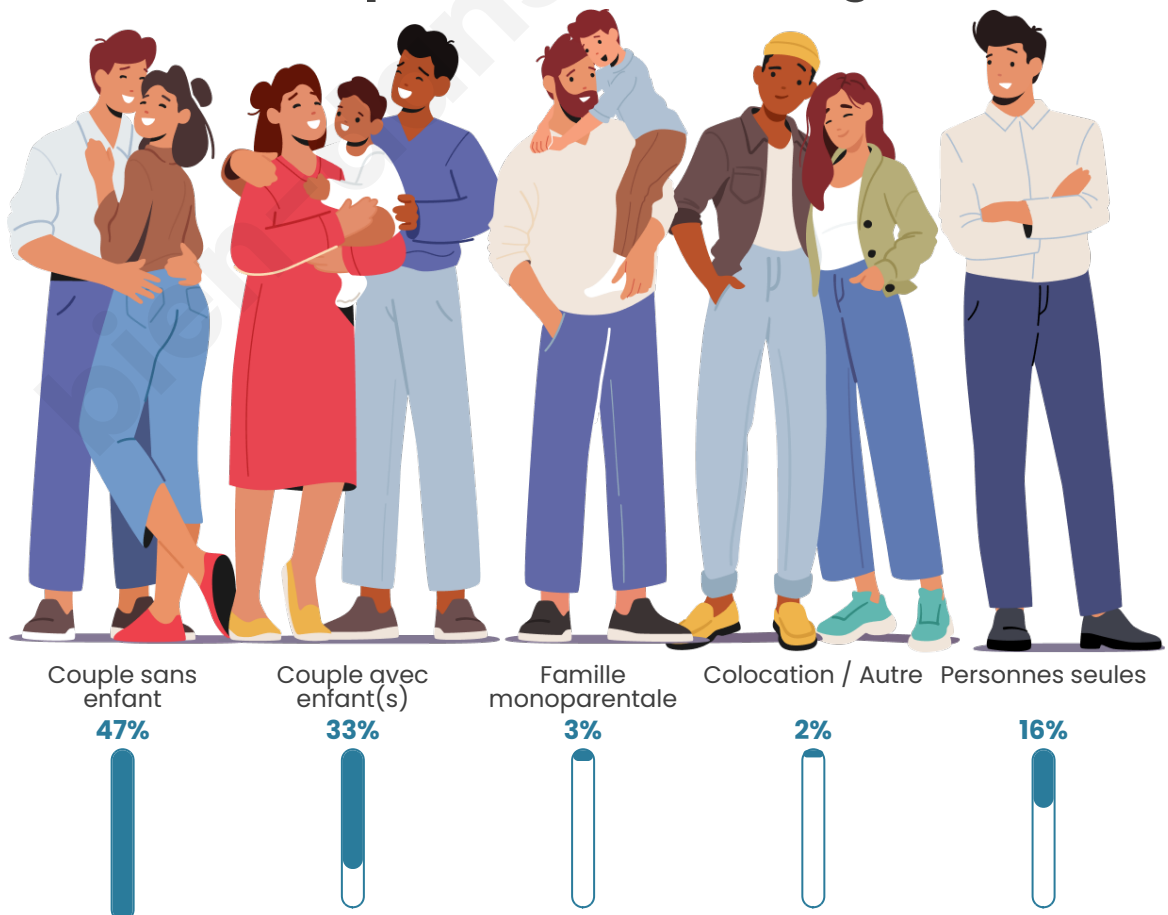

Tranche d'âge

Activité professionnelle

Niveau de diplôme

Composition des ménages

Profils électoraux

Premier tour

	Emmanuel MACRON	39.54 %
	Marine LE PEN	25.48 %
	Jean-Luc MÉLENCHON	9.51 %
	Éric ZEMMOUR	7.98 %
	Valérie PÉCRESE	7.22 %
	Nicolas DUPONT-AIGNAN	3.42 %
	Yannick JADOT	2.66 %
	Jean LASSALLE	1.90 %
	Fabien ROUSSEL	1.14 %
	Anne HIDALGO	0.76 %
	Philippe POUTOU	0.38 %
	Nathalie ARTHAUD	0.00 %