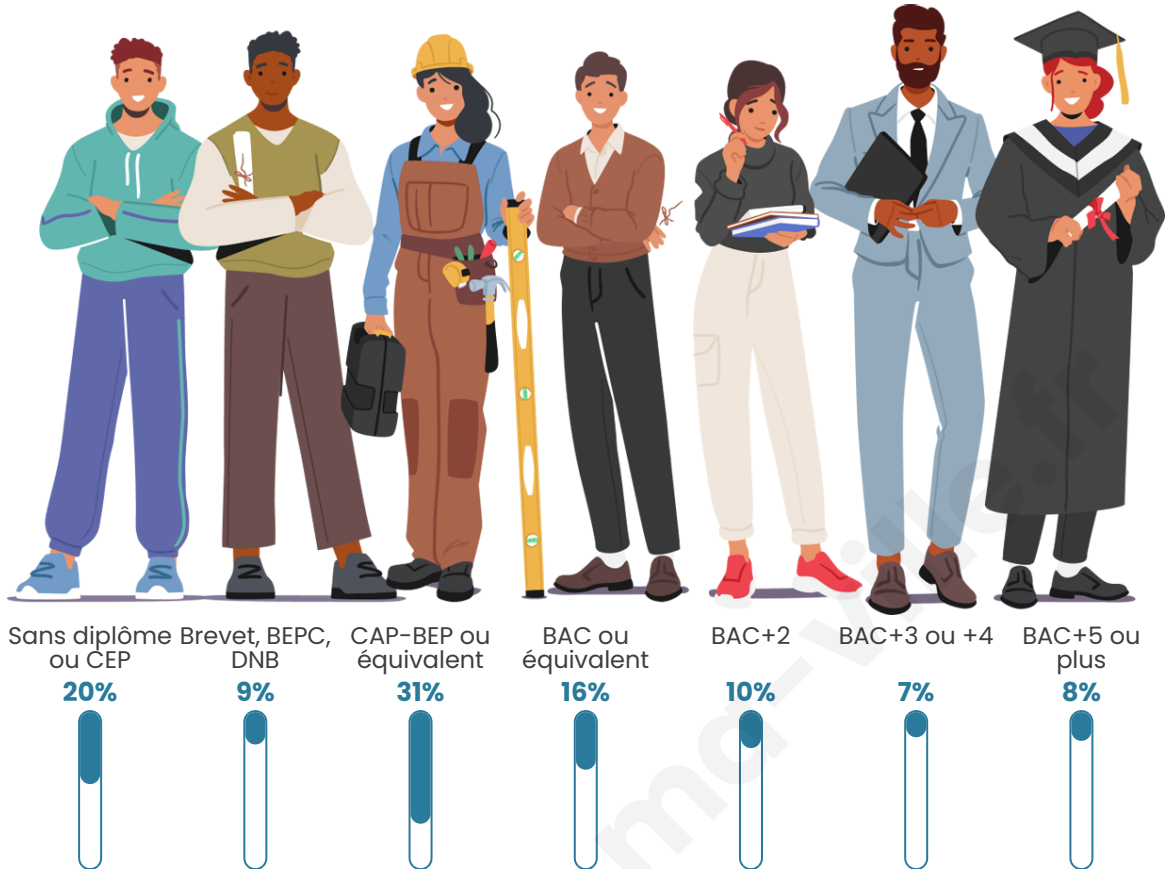

429

Age moyen

48 ans

Pop active

43.8%

Taux chômage

5.7%

Pop densité

Tranche d'âge

Activité professionnelle

Niveau de diplôme

Composition des ménages

Profils électoraux

Premier tour

	Emmanuel MACRON	39.54 %
	Marine LE PEN	25.48 %
	Jean-Luc MÉLENCHON	9.51 %
	Éric ZEMMOUR	7.98 %
	Valérie PÉCRESE	7.22 %
	Nicolas DUPONT-AIGNAN	3.42 %
	Yannick JADOT	2.66 %
	Jean LASSALLE	1.90 %
	Fabien ROUSSEL	1.14 %
	Anne HIDALGO	0.76 %
	Philippe POUTOU	0.38 %
	Nathalie ARTHAUD	0.00 %