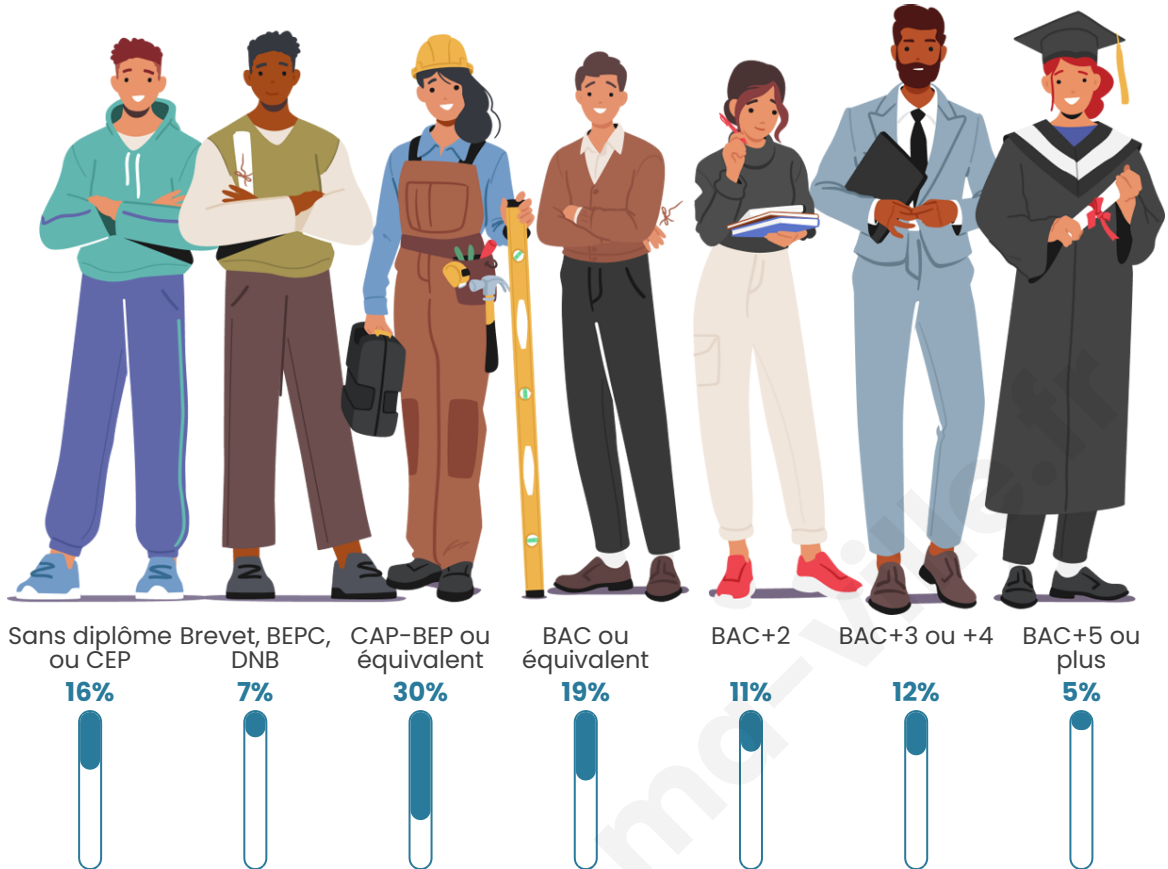

Tranche d'âge

Activité professionnelle

Niveau de diplôme

Composition des ménages

Profils électoraux

Premier tour

	Emmanuel MACRON	28.52 %
	Marine LE PEN	23.49 %
	Jean-Luc MÉLENCHON	13.76 %
	Jean LASSALLE	12.08 %
	Éric ZEMMOUR	6.38 %
	Yannick JADOT	4.70 %
	Anne HIDALGO	3.36 %
	Valérie PÉCRESSÉ	2.35 %
	Nicolas DUPONT- AIGNAN	2.35 %
	Fabien ROUSSEL	1.34 %
	Philippe POUTOU	1.01 %
	Nathalie ARTHAUD	0.67 %