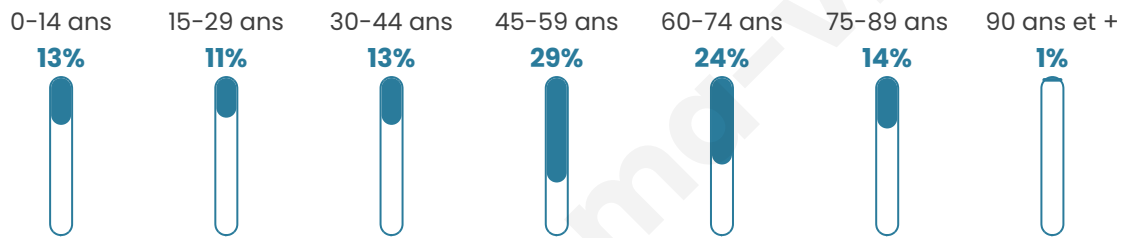

49 ans

Pop active

44.7%

Taux chômage

5.4%

Pop densité

48 h/km²

Revenu moyen

Tranche d'âge

Activité professionnelle

Niveau de diplôme

Composition des ménages

Profils électoraux

Premier tour

	Emmanuel MACRON	28.52 %
	Marine LE PEN	23.49 %
	Jean-Luc MÉLENCHON	13.76 %
	Jean LASSALLE	12.08 %
	Éric ZEMMOUR	6.38 %
	Yannick JADOT	4.70 %
	Anne HIDALGO	3.36 %
	Valérie PÉCRESSÉ	2.35 %
	Nicolas DUPONT- AIGNAN	2.35 %
	Fabien ROUSSEL	1.34 %
	Philippe POUTOU	1.01 %
	Nathalie ARTHAUD	0.67 %