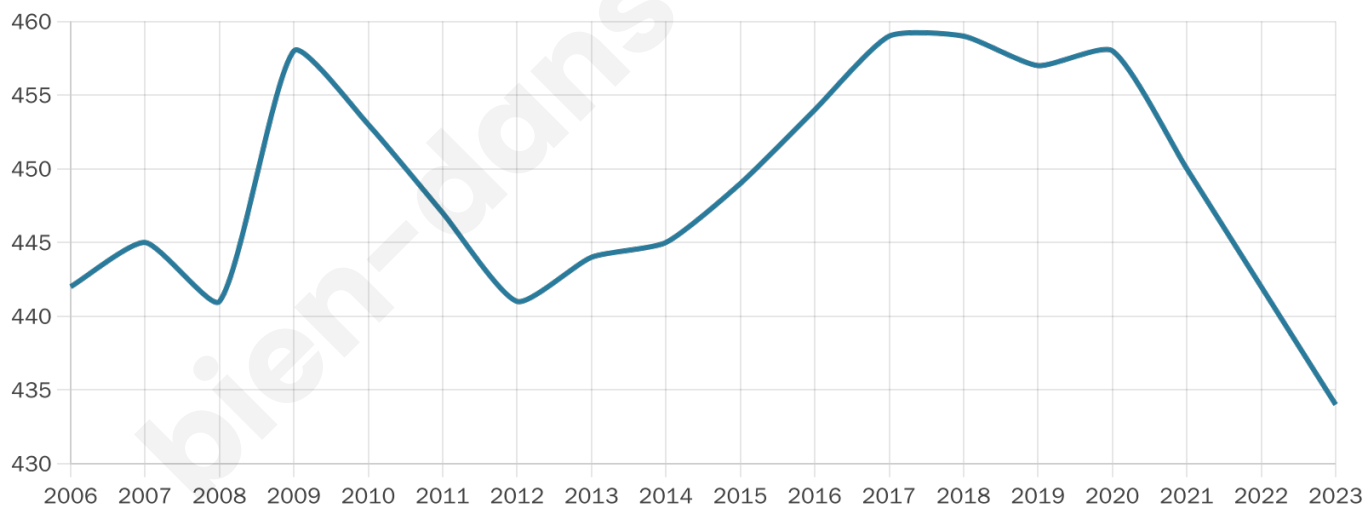

49 ans

Pop active

44.7%

Taux chômage

5.4%

Pop densité

48 h/km²

Revenu moyen

24 630 €/an

Evolution du nombre d'habitants

Sources : Institut national de la statistique et des études économiques (insee) selon Les dernières parutions officielles de 2024 portant sur les années 2020, 2021 et 2022.