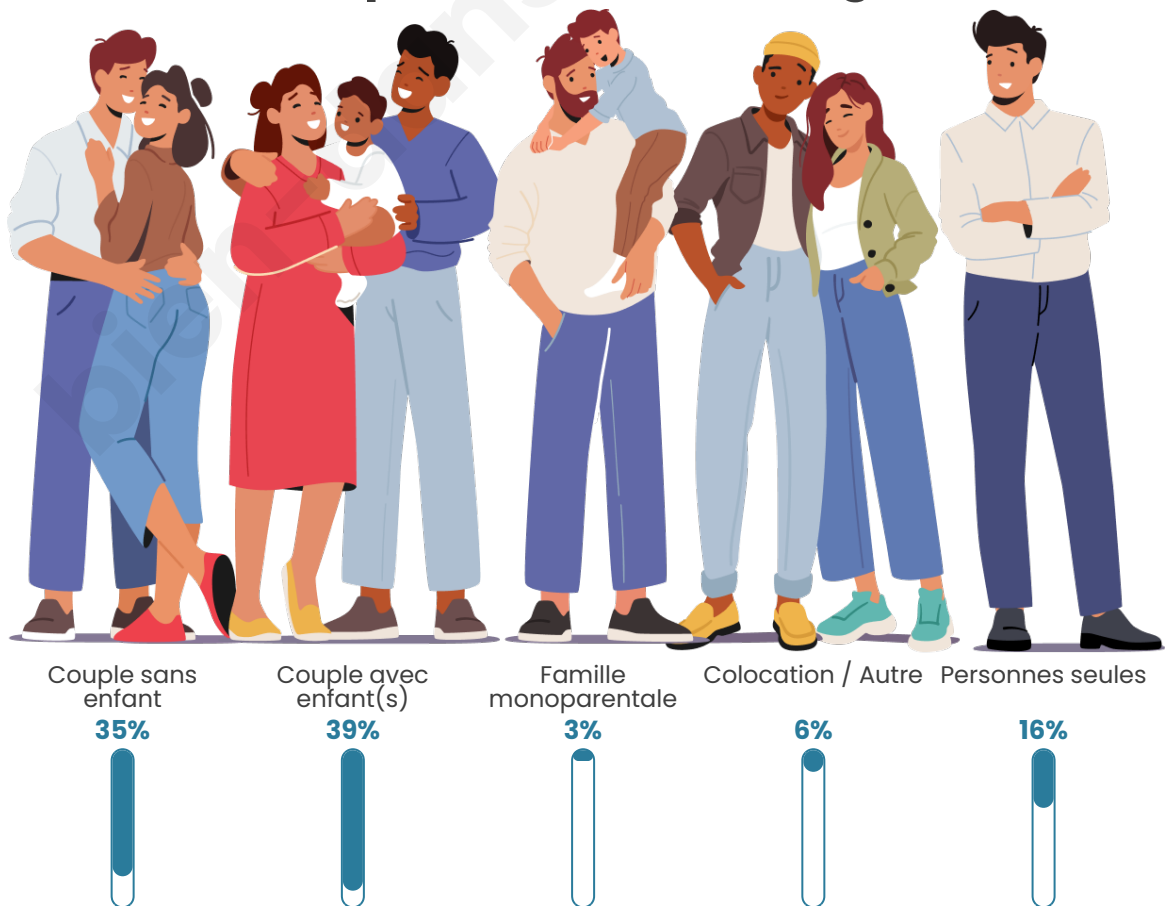

Tranche d'âge

Activité professionnelle

Niveau de diplôme

Composition des ménages

Profils électoraux

Premier tour

	Marine LE PEN	35.79 %
	Emmanuel MACRON	28.41 %
	Jean-Luc MÉLENCHON	10.70 %
	Éric ZEMMOUR	7.75 %
	Valérie PÉCRESSÉ	4.43 %
	Jean LASSALLE	4.06 %
	Fabien ROUSSEL	2.58 %
	Anne HIDALGO	2.58 %
	Nicolas DUPONT-AIGNAN	2.58 %
	Yannick JADOT	1.11 %
	Nathalie ARTHAUD	0.00 %
	Philippe POUTOU	0.00 %