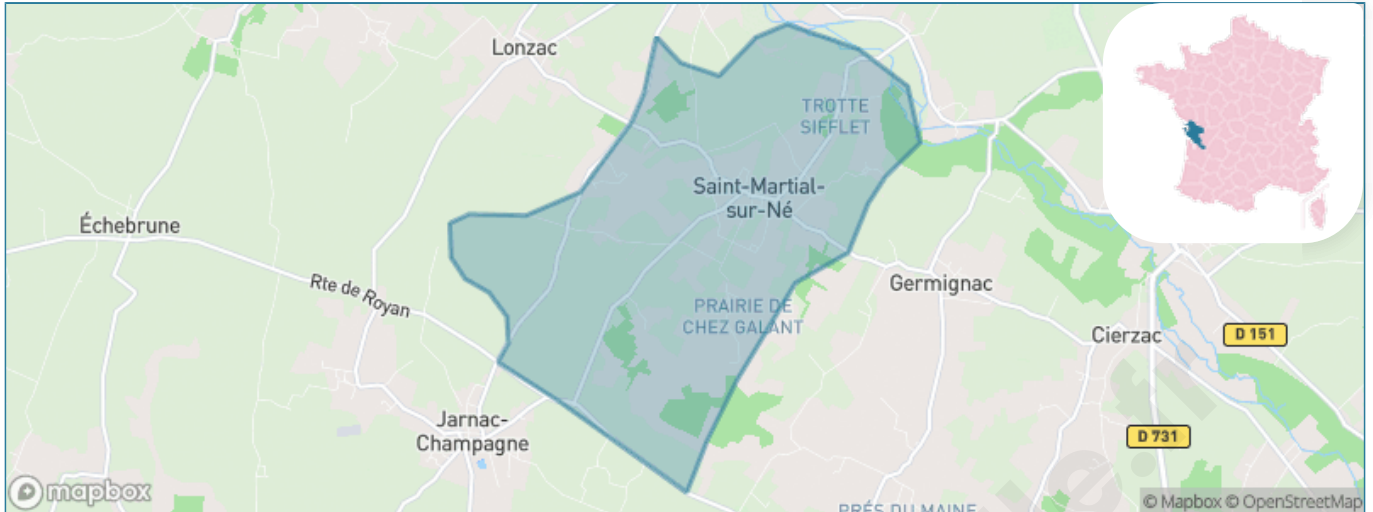

Version web

Ville de Saint-Martial- sur-Né

Présenté par

BIEN dans
ma **VILLE** 

Sommaire

Situation géographique	3
Statistiques sur la population	4
Evolution du nombre d'habitants	4
Tranche d'âge	5
0-14 ans	5
15-29 ans	5
30-44 ans	5
45-59 ans	5
60-74 ans	5
75-89 ans	5
90 ans et +	5
Activité professionnelle	5
Agriculteurs	5
Artisans, Commerçants	5
Cadres et sup.	5
Professions intermédiaires	5
Employé	5
Ouvrier	5
Retraité	5
Autres	5
Niveau de diplôme	6
Sans diplôme ou CEP	6
Brevet, BEPC, DNB	6
CAP-BEP ou équivalent	6
BAC ou équivalent	6
BAC+2	6
BAC+3 ou +4	6
BAC+5 ou plus	6
Composition des ménages	6
Couple sans enfant	6
Couple avec enfant(s)	6
Famille monoparentale	6
Colocation / Autre	6
Personnes seules	6
Profils électoraux	7
Premier tour	7
Sécurité	8
Evolution du nombre d'infractions	8
Pour comparer	9
Services à la population	10
Commerce	10
Éducation	10
Villes autour de Saint-Martial-sur-Né	11
Avis sur la ville de Saint-Martial-sur-Né	12
Moyenne par critère	12
Villes autour de Saint-Martial-sur-Né	12
Répartition des avis par note	12
Répartition des avis par note	12

Situation géographique

i Informations clés

- **Région** : Nouvelle-Aquitaine
- **Département** : Charente-Maritime
- **Code postal** : 17520
- **Superficie** : 11 km²

Statistiques sur la population

Nombre d'habitants