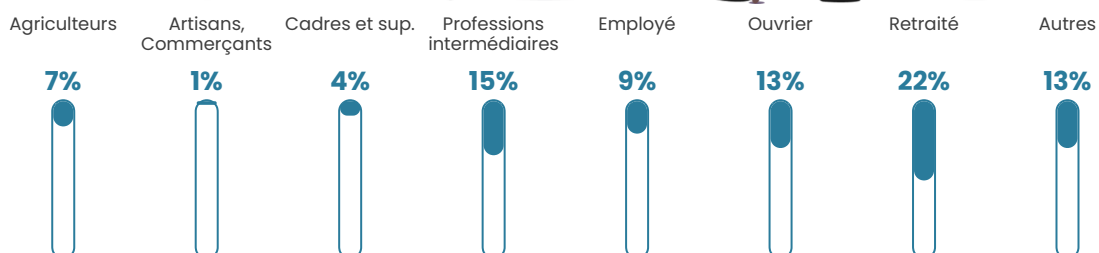

39 h/km²

Revenu moyen

24 010 €/an

Evolution du nombre d'habitants

Sources : Institut national de la statistique et des études économiques (insee) selon Les dernières parutions officielles de 2024 portant sur les années 2020, 2021 et 2022.

Tranche d'âge

Activité professionnelle

Niveau de diplôme

Composition des ménages

Profils électoraux

Premier tour

	Marine LE PEN	35.79 %
	Emmanuel MACRON	28.41 %
	Jean-Luc MÉLENCHON	10.70 %
	Éric ZEMMOUR	7.75 %
	Valérie PÉCRESSÉ	4.43 %
	Jean LASSALLE	4.06 %
	Fabien ROUSSEL	2.58 %
	Anne HIDALGO	2.58 %
	Nicolas DUPONT-AIGNAN	2.58 %
	Yannick JADOT	1.11 %
	Nathalie ARTHAUD	0.00 %
	Philippe POUTOU	0.00 %