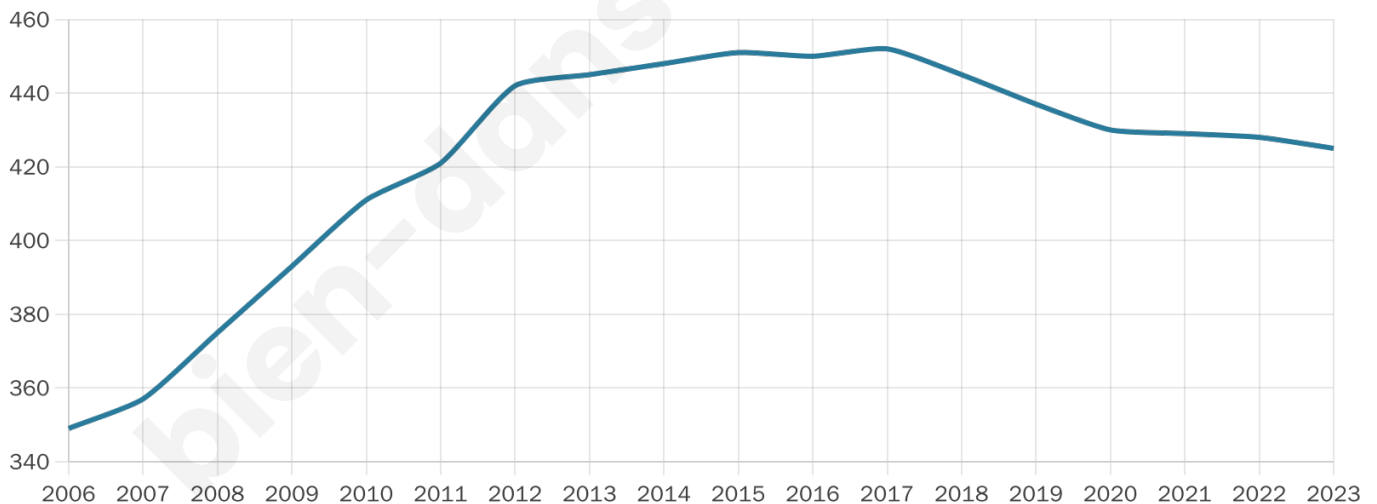

425

Age moyen

43 ans

Pop active

48%

Taux chômage

4.9%

Pop densité

39 h/km²

Revenu moyen

24 010 €/an

Evolution du nombre d'habitants

Sources : Institut national de la statistique et des études économiques (insee) selon Les dernières parutions officielles de 2024 portant sur les années 2020, 2021 et 2022.