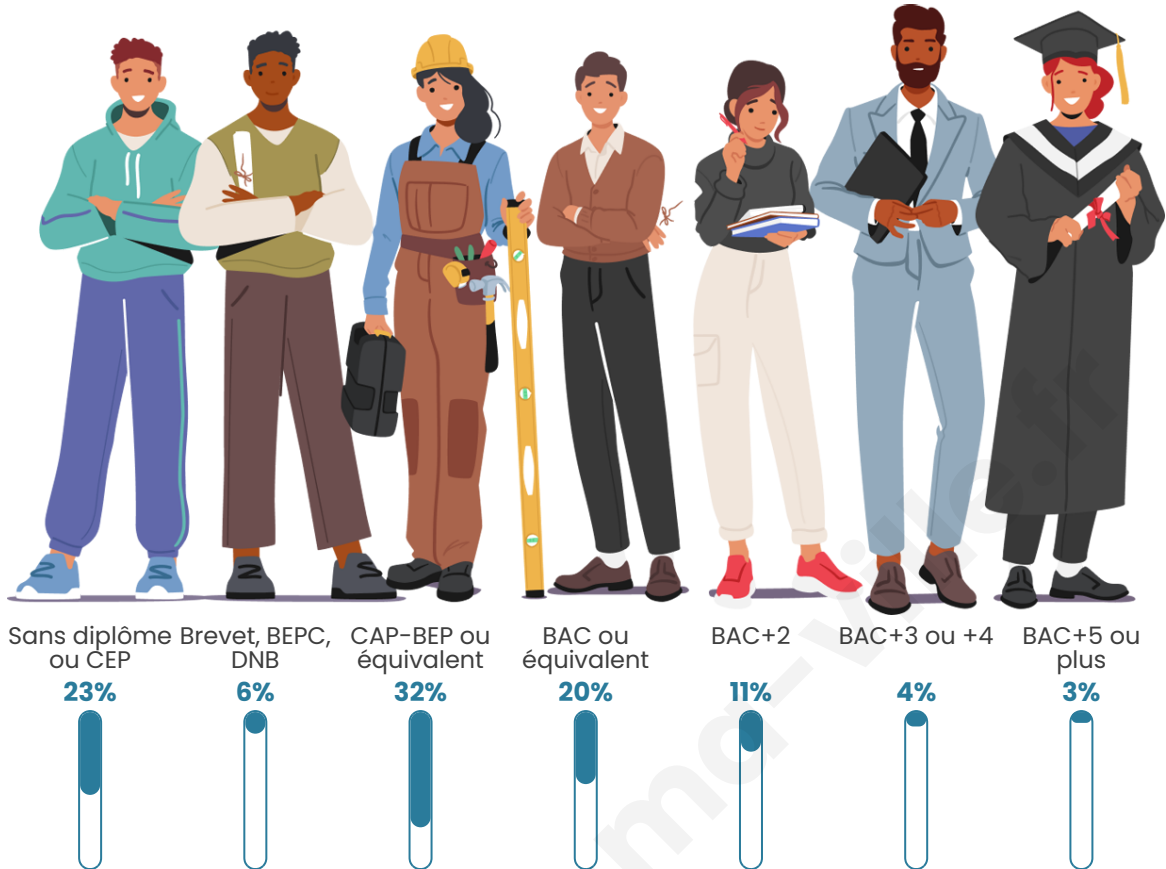

425

Age moyen

43 ans

Pop active

48%

Taux chômage

4.9%

Pop densité

Tranche d'âge

Activité professionnelle

Niveau de diplôme

Composition des ménages

Profils électoraux

Premier tour

	Marine LE PEN	35.79 %
	Emmanuel MACRON	28.41 %
	Jean-Luc MÉLENCHON	10.70 %
	Éric ZEMMOUR	7.75 %
	Valérie PÉCRESSÉ	4.43 %
	Jean LASSALLE	4.06 %
	Fabien ROUSSEL	2.58 %
	Anne HIDALGO	2.58 %
	Nicolas DUPONT-AIGNAN	2.58 %
	Yannick JADOT	1.11 %
	Nathalie ARTHAUD	0.00 %
	Philippe POUTOU	0.00 %