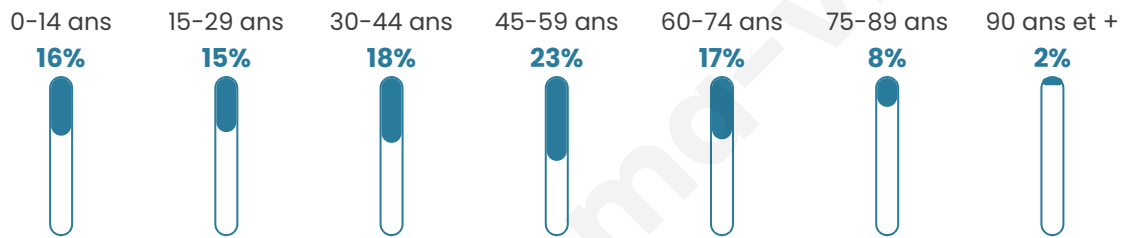

425

Age moyen

43 ans

Pop active

48%

Taux chômage

4.9%

Pop densité

39 h/km²

Revenu moyen

24 010 €/an

Evolution du nombre d'habitants

Sources : Institut national de la statistique et des études économiques (insee) selon Les dernières parutions officielles de 2024 portant sur les années 2020, 2021 et 2022.

Tranche d'âge

Activité professionnelle

Niveau de diplôme

Composition des ménages

Profils électoraux

Premier tour

	Marine LE PEN	35.79 %
	Emmanuel MACRON	28.41 %
	Jean-Luc MÉLENCHON	10.70 %
	Éric ZEMMOUR	7.75 %
	Valérie PÉCRESSÉ	4.43 %
	Jean LASSALLE	4.06 %
	Fabien ROUSSEL	2.58 %
	Anne HIDALGO	2.58 %
	Nicolas DUPONT-AIGNAN	2.58 %
	Yannick JADOT	1.11 %
	Nathalie ARTHAUD	0.00 %
	Philippe POUTOU	0.00 %