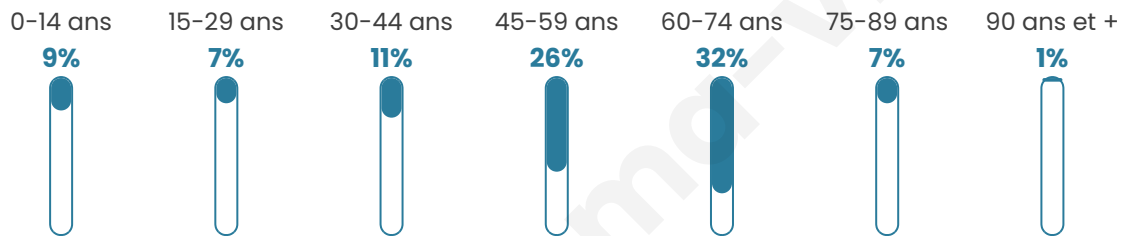

151

Age moyen

52 ans

Pop active

35.1%

Taux chômage

6.2%

Pop densité

7 h/km²

Revenu moyen

17 640 €/an

Evolution du nombre d'habitants

Sources : Institut national de la statistique et des études économiques (insee) selon Les dernières parutions officielles de 2024 portant sur les années 2020, 2021 et 2022.

Tranche d'âge

Activité professionnelle

Niveau de diplôme

Composition des ménages

Profils électoraux

Premier tour

	Emmanuel MACRON	24.29 %
	Marine LE PEN	24.29 %
	Jean-Luc MÉLENCHON	24.29 %
	Éric ZEMMOUR	7.14 %
	Jean LASSALLE	5.71 %
	Valérie PÉCRESSE	5.71 %
	Philippe POUTOU	2.86 %
	Nicolas DUPONT- AIGNAN	2.86 %
	Fabien ROUSSEL	1.43 %
	Yannick JADOT	1.43 %
	Nathalie ARTHAUD	0.00 %
	Anne HIDALGO	0.00 %

91 inscrits

Participation : 79.12%

Votes blancs : 1.39%

Votes nuls : 1.39%

Second tour

	Emmanuel MACRON	50,79 %
	Marine LE PEN	49,21 %

92 inscrits

Participation : 77.17%