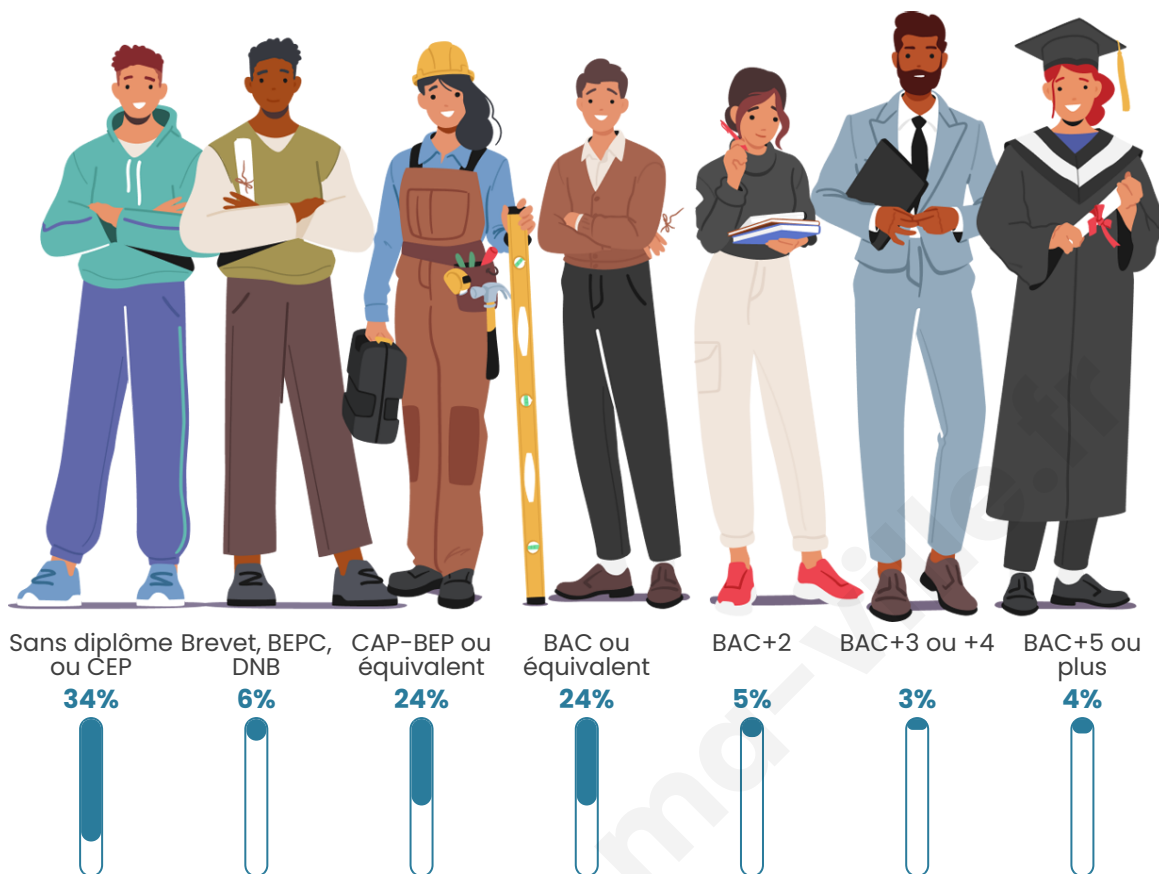

151

Age moyen

52 ans

Pop active

35.1%

Taux chômage

6.2%

Pop densité

Tranche d'âge

Activité professionnelle

Niveau de diplôme

Composition des ménages

Profils électoraux

Premier tour

	Emmanuel MACRON	24.29 %
	Marine LE PEN	24.29 %
	Jean-Luc MÉLENCHON	24.29 %
	Éric ZEMMOUR	7.14 %
	Jean LASSALLE	5.71 %
	Valérie PÉCRESSE	5.71 %
	Philippe POUTOU	2.86 %
	Nicolas DUPONT- AIGNAN	2.86 %
	Fabien ROUSSEL	1.43 %
	Yannick JADOT	1.43 %
	Nathalie ARTHAUD	0.00 %
	Anne HIDALGO	0.00 %