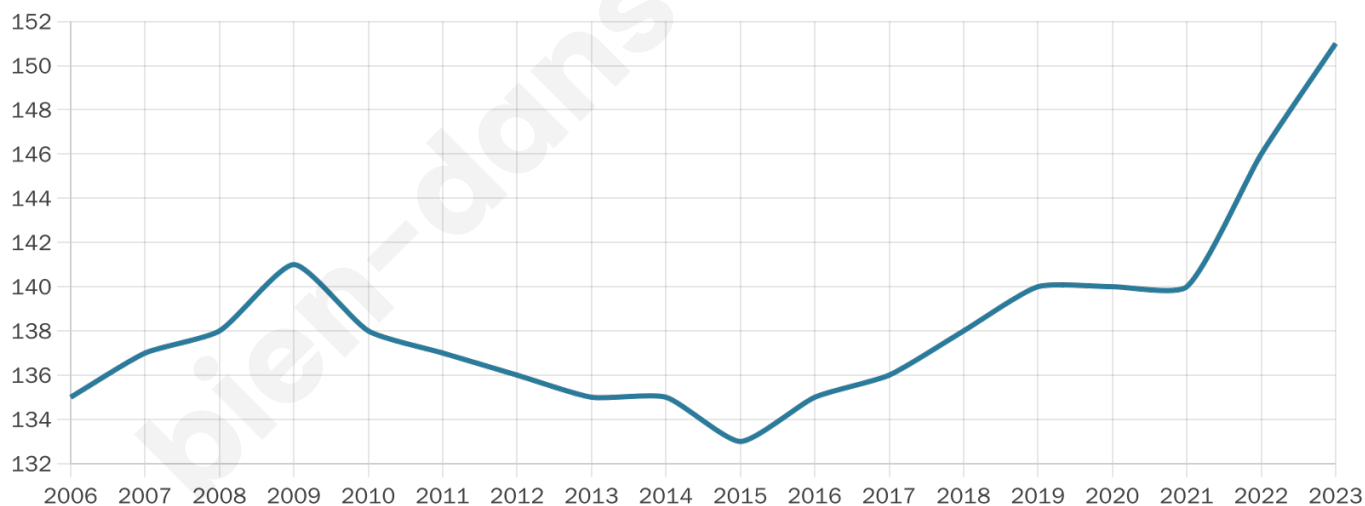

151

Age moyen

52 ans

Pop active

35.1%

Taux chômage

6.2%

Pop densité

7 h/km²

Revenu moyen

17 640 €/an

Evolution du nombre d'habitants

Sources : Institut national de la statistique et des études économiques (insee) selon Les dernières parutions officielles de 2024 portant sur les années 2020, 2021 et 2022.