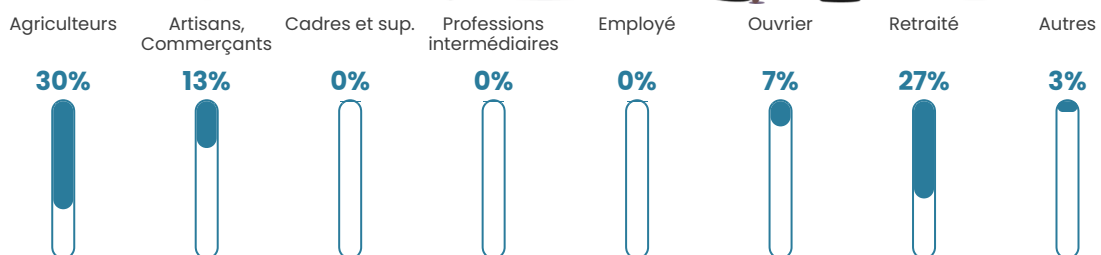

7 h/km²

Revenu moyen

17 640 €/an

Evolution du nombre d'habitants

Sources : Institut national de la statistique et des études économiques (insee) selon Les dernières parutions officielles de 2024 portant sur les années 2020, 2021 et 2022.

Tranche d'âge

Activité professionnelle

Niveau de diplôme

Composition des ménages

Profils électoraux

Premier tour

	Emmanuel MACRON	24.29 %
	Marine LE PEN	24.29 %
	Jean-Luc MÉLENCHON	24.29 %
	Éric ZEMMOUR	7.14 %
	Jean LASSALLE	5.71 %
	Valérie PÉCRESSE	5.71 %
	Philippe POUTOU	2.86 %
	Nicolas DUPONT- AIGNAN	2.86 %
	Fabien ROUSSEL	1.43 %
	Yannick JADOT	1.43 %
	Nathalie ARTHAUD	0.00 %
	Anne HIDALGO	0.00 %