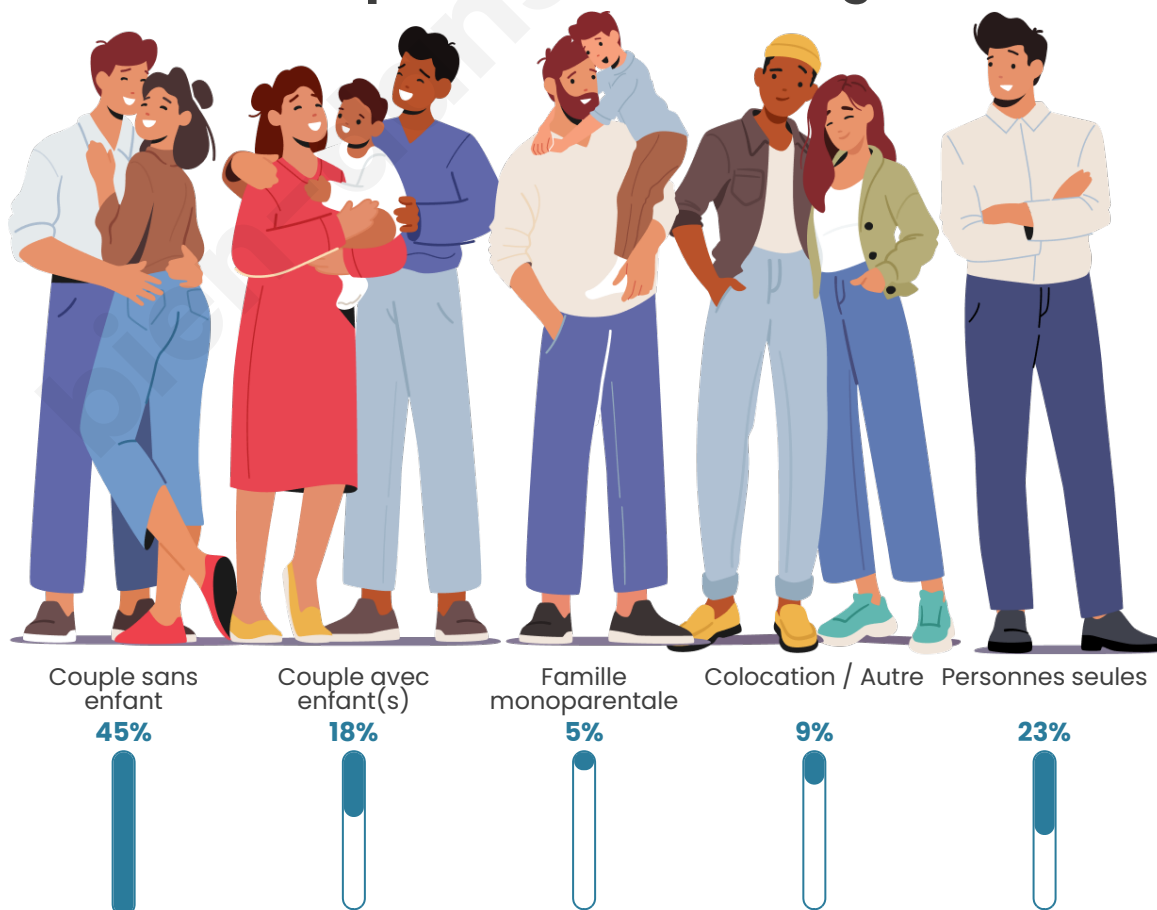

Tranche d'âge

Activité professionnelle

Niveau de diplôme

Composition des ménages

Profils électoraux

Premier tour

	Emmanuel MACRON	24.29 %
	Marine LE PEN	24.29 %
	Jean-Luc MÉLENCHON	24.29 %
	Éric ZEMMOUR	7.14 %
	Jean LASSALLE	5.71 %
	Valérie PÉCRESSE	5.71 %
	Philippe POUTOU	2.86 %
	Nicolas DUPONT- AIGNAN	2.86 %
	Fabien ROUSSEL	1.43 %
	Yannick JADOT	1.43 %
	Nathalie ARTHAUD	0.00 %
	Anne HIDALGO	0.00 %