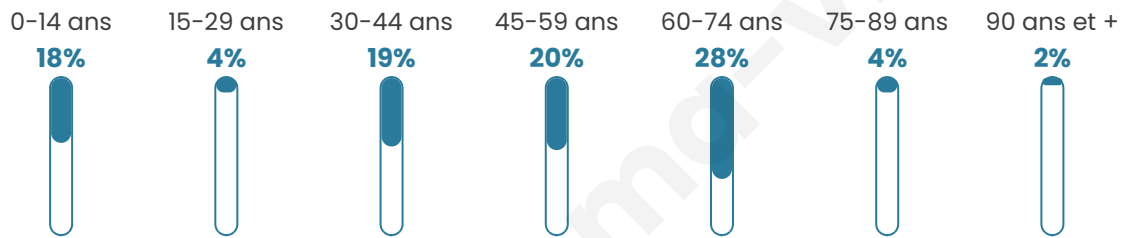

Nombre d'habitants

150

Age moyen

45 ans

Pop active

40.7%

Taux chômage

6.3%

Pop densité

7 h/km²

Revenu moyen

19 380 €/an

Evolution du nombre d'habitants

Sources : Institut national de la statistique et des études économiques (insee) selon Les dernières parutions officielles de 2024 portant sur les années 2020, 2021 et 2022.

Tranche d'âge

Activité professionnelle

Niveau de diplôme

Composition des ménages

Profils électoraux

Premier tour

	Marine LE PEN	30.00 %
	Emmanuel MACRON	23.00 %
	Jean-Luc MÉLENCHON	14.00 %
	Jean LASSALLE	10.00 %
	Éric ZEMMOUR	7.00 %
	Fabien ROUSSEL	6.00 %
	Valérie PÉCRESE	5.00 %
	Philippe POUTOU	3.00 %
	Nathalie ARTHAUD	1.00 %
	Nicolas DUPONT-AIGNAN	1.00 %
	Anne HIDALGO	0.00 %
	Yannick JADOT	0.00 %

119 inscrits

Participation : 85.71%

Votes blancs : 1.96%

Votes nuls : 0.00%

Second tour

	Emmanuel MACRON	41,18 %
	Marine LE PEN	58,82 %

119 inscrits

Participation : 83.19%