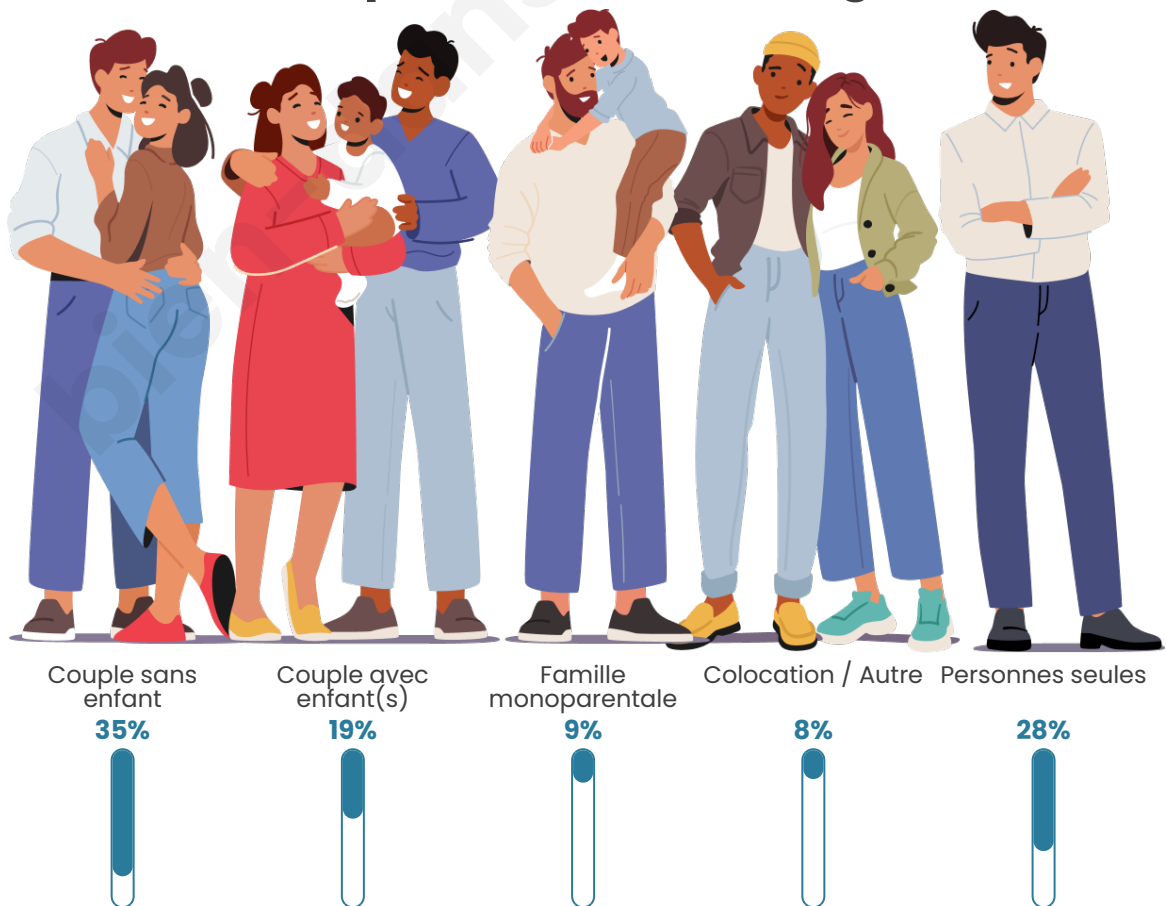

Nombre d'habitants

150

Age moyen

45 ans

Pop active

40.7%

Taux chômage

6.3%

Tranche d'âge

Activité professionnelle

Niveau de diplôme

Composition des ménages

Profils électoraux

Premier tour

	Marine LE PEN	30.00 %
	Emmanuel MACRON	23.00 %
	Jean-Luc MÉLENCHON	14.00 %
	Jean LASSALLE	10.00 %
	Éric ZEMMOUR	7.00 %
	Fabien ROUSSEL	6.00 %
	Valérie PÉCRESE	5.00 %
	Philippe POUTOU	3.00 %
	Nathalie ARTHAUD	1.00 %
	Nicolas DUPONT-AIGNAN	1.00 %
	Anne HIDALGO	0.00 %
	Yannick JADOT	0.00 %