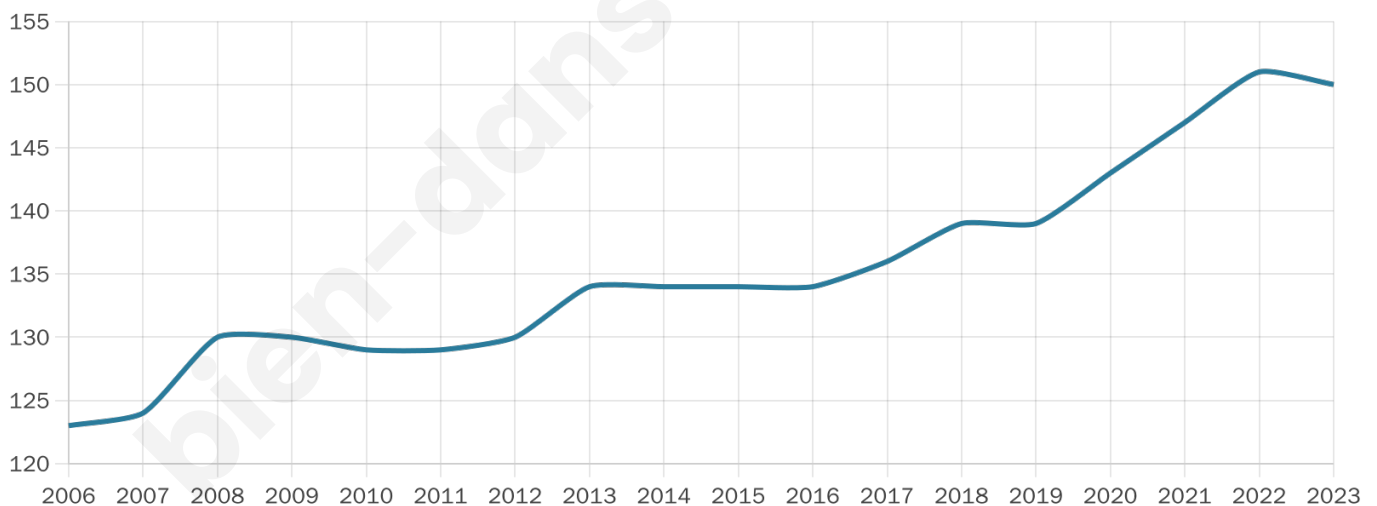

Nombre d'habitants

150

Age moyen

45 ans

Pop active

40.7%

Taux chômage

6.3%

Pop densité

7 h/km²

Revenu moyen

19 380 €/an

Evolution du nombre d'habitants

Sources : Institut national de la statistique et des études économiques (insee) selon Les dernières parutions officielles de 2024 portant sur les années 2020, 2021 et 2022.

Tranche d'âge

Activité professionnelle

Niveau de diplôme

Composition des ménages

Profils électoraux

Premier tour

	Marine LE PEN	30.00 %
	Emmanuel MACRON	23.00 %
	Jean-Luc MÉLENCHON	14.00 %
	Jean LASSALLE	10.00 %
	Éric ZEMMOUR	7.00 %
	Fabien ROUSSEL	6.00 %
	Valérie PÉCRESE	5.00 %
	Philippe POUTOU	3.00 %
	Nathalie ARTHAUD	1.00 %
	Nicolas DUPONT-AIGNAN	1.00 %
	Anne HIDALGO	0.00 %
	Yannick JADOT	0.00 %