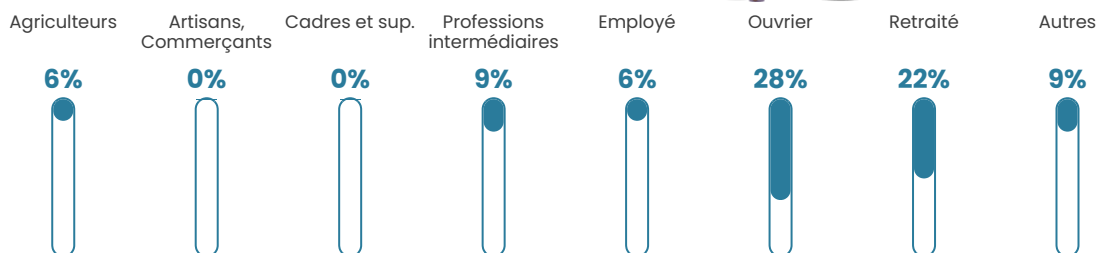

Pop densité

7 h/km²

Revenu moyen

19 380 €/an

Evolution du nombre d'habitants

Sources : Institut national de la statistique et des études économiques (insee) selon Les dernières parutions officielles de 2024 portant sur les années 2020, 2021 et 2022.

Tranche d'âge

Activité professionnelle

Niveau de diplôme

Composition des ménages

Profils électoraux

Premier tour

	Marine LE PEN	30.00 %
	Emmanuel MACRON	23.00 %
	Jean-Luc MÉLENCHON	14.00 %
	Jean LASSALLE	10.00 %
	Éric ZEMMOUR	7.00 %
	Fabien ROUSSEL	6.00 %
	Valérie PÉCRESE	5.00 %
	Philippe POUTOU	3.00 %
	Nathalie ARTHAUD	1.00 %
	Nicolas DUPONT-AIGNAN	1.00 %
	Anne HIDALGO	0.00 %
	Yannick JADOT	0.00 %