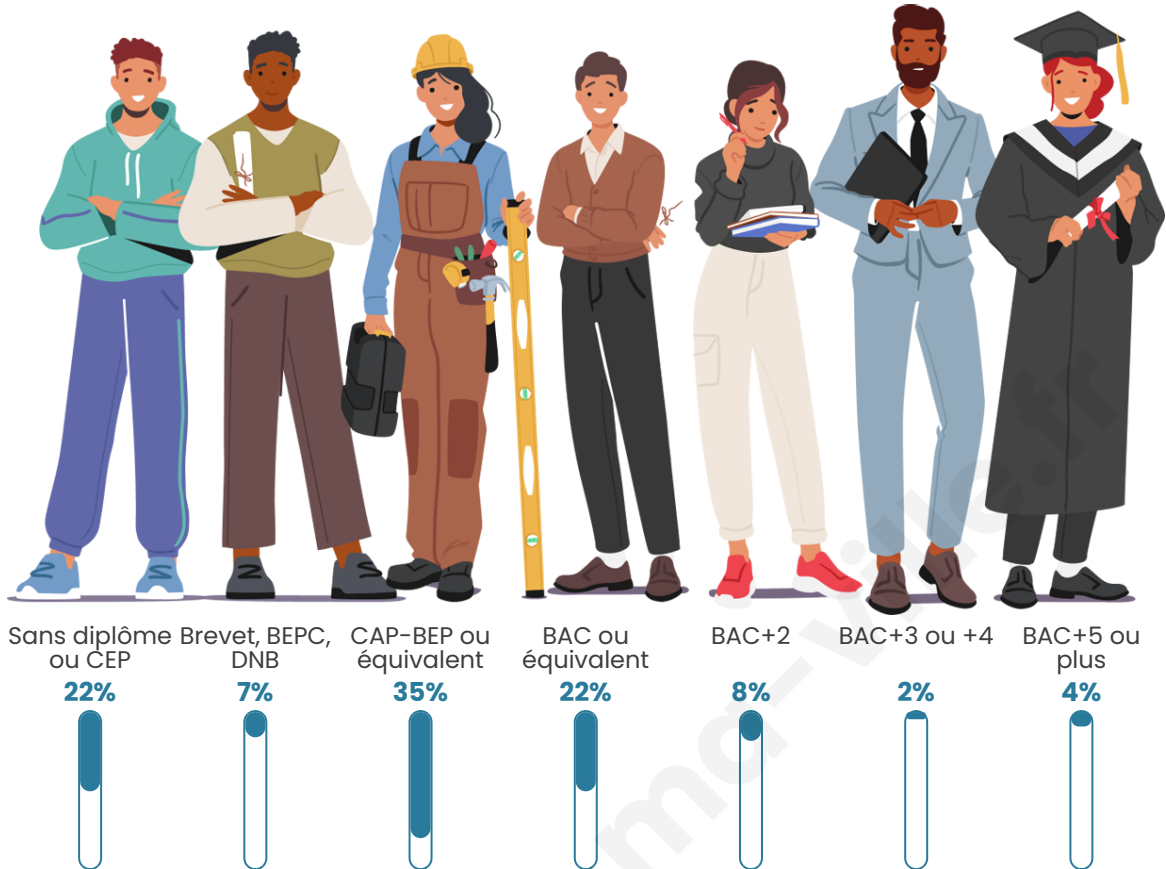

Nombre d'habitants

150

Age moyen

45 ans

Pop active

40.7%

Taux chômage

6.3%

Pop densité

7 h/km²

Revenu moyen

19 380 €/an

Evolution du nombre d'habitants

Sources : Institut national de la statistique et des études économiques (insee) selon Les dernières parutions officielles de 2024 portant sur les années 2020, 2021 et 2022.

Tranche d'âge

Activité professionnelle

Niveau de diplôme

Composition des ménages

Profils électoraux

Premier tour

	Marine LE PEN	30.00 %
	Emmanuel MACRON	23.00 %
	Jean-Luc MÉLENCHON	14.00 %
	Jean LASSALLE	10.00 %
	Éric ZEMMOUR	7.00 %
	Fabien ROUSSEL	6.00 %
	Valérie PÉCRESE	5.00 %
	Philippe POUTOU	3.00 %
	Nathalie ARTHAUD	1.00 %
	Nicolas DUPONT-AIGNAN	1.00 %
	Anne HIDALGO	0.00 %
	Yannick JADOT	0.00 %