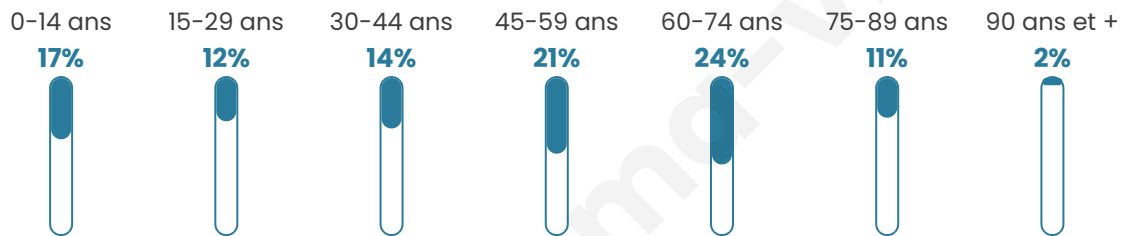

Nombre d'habitants

265

Age moyen

46 ans

Pop active

42.6%

Taux chômage

6.6%

Pop densité

27 h/km²

Revenu moyen

20 080 €/an

Evolution du nombre d'habitants

Sources : Institut national de la statistique et des études économiques (insee) selon Les dernières parutions officielles de 2024 portant sur les années 2020, 2021 et 2022.

Tranche d'âge

Activité professionnelle

Niveau de diplôme

Composition des ménages

Profils électoraux

Premier tour

	Marine LE PEN	30.88 %
	Emmanuel MACRON	22.79 %
	Jean-Luc MÉLENCHON	13.24 %
	Éric ZEMMOUR	8.82 %
	Jean LASSALLE	7.35 %
	Valérie PÉCRESSE	6.62 %
	Nicolas DUPONT-AIGNAN	3.68 %
	Yannick JADOT	2.94 %
	Fabien ROUSSEL	2.21 %
	Philippe POUTOU	1.47 %
	Nathalie ARTHAUD	0.00 %
	Anne HIDALGO	0.00 %

192 inscrits

Participation : 72.92%

Votes blancs : 1.43%

Votes nuls : 1.43%

Second tour

	Emmanuel MACRON	46,4 %
	Marine LE PEN	53,6 %

192 inscrits

Participation : 72.92%