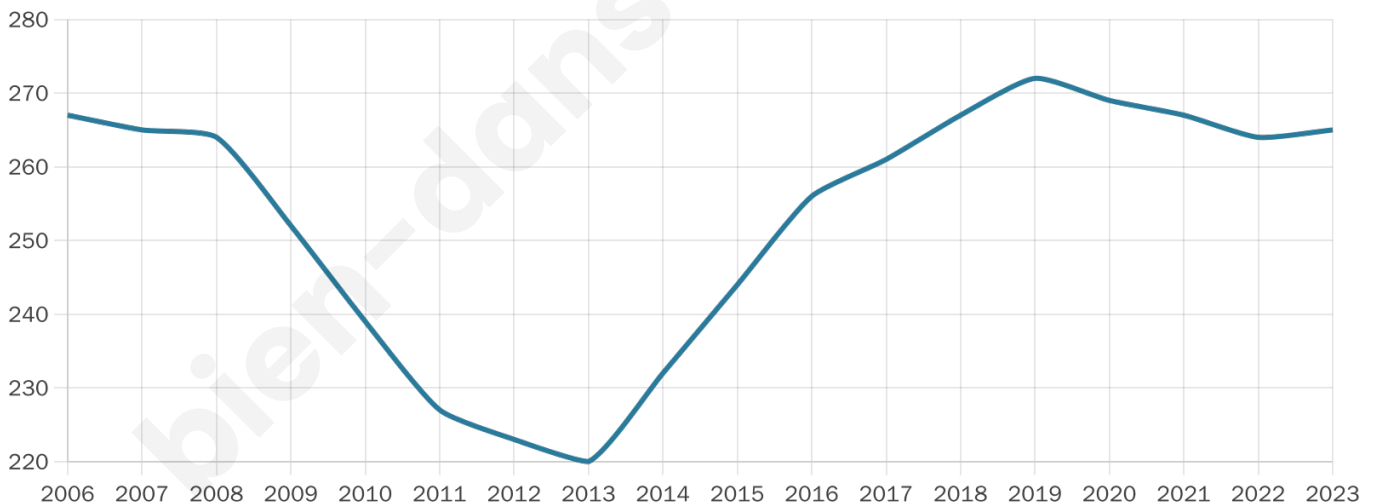

Nombre d'habitants

265

Age moyen

46 ans

Pop active

42.6%

Taux chômage

6.6%

Pop densité

27 h/km²

Revenu moyen

20 080 €/an

Evolution du nombre d'habitants

Sources : Institut national de la statistique et des études économiques (insee) selon Les dernières parutions officielles de 2024 portant sur les années 2020, 2021 et 2022.

Tranche d'âge

Activité professionnelle

Niveau de diplôme

Composition des ménages

Profils électoraux

Premier tour

	Marine LE PEN	30.88 %
	Emmanuel MACRON	22.79 %
	Jean-Luc MÉLENCHON	13.24 %
	Éric ZEMMOUR	8.82 %
	Jean LASSALLE	7.35 %
	Valérie PÉCRESSE	6.62 %
	Nicolas DUPONT-AIGNAN	3.68 %
	Yannick JADOT	2.94 %
	Fabien ROUSSEL	2.21 %
	Philippe POUTOU	1.47 %
	Nathalie ARTHAUD	0.00 %
	Anne HIDALGO	0.00 %