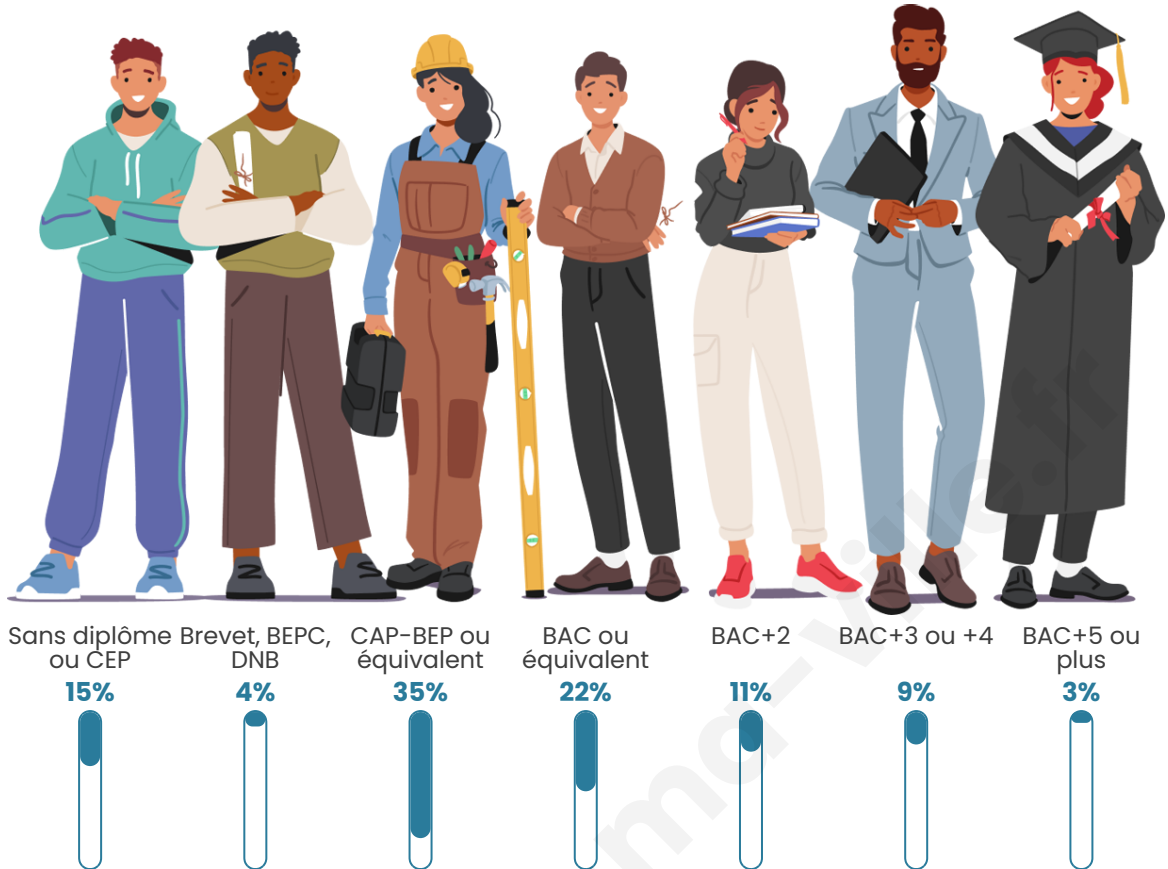

Nombre d'habitants

265

Age moyen

46 ans

Pop active

42.6%

Taux chômage

6.6%

Pop densité

27 h/km²

Revenu moyen

20 080 €/an

Evolution du nombre d'habitants

Sources : Institut national de la statistique et des études économiques (insee) selon Les dernières parutions officielles de 2024 portant sur les années 2020, 2021 et 2022.

Tranche d'âge

Activité professionnelle

Niveau de diplôme

Composition des ménages

Profils électoraux

Premier tour

	Marine LE PEN	30.88 %
	Emmanuel MACRON	22.79 %
	Jean-Luc MÉLENCHON	13.24 %
	Éric ZEMMOUR	8.82 %
	Jean LASSALLE	7.35 %
	Valérie PÉCRESSE	6.62 %
	Nicolas DUPONT-AIGNAN	3.68 %
	Yannick JADOT	2.94 %
	Fabien ROUSSEL	2.21 %
	Philippe POUTOU	1.47 %
	Nathalie ARTHAUD	0.00 %
	Anne HIDALGO	0.00 %