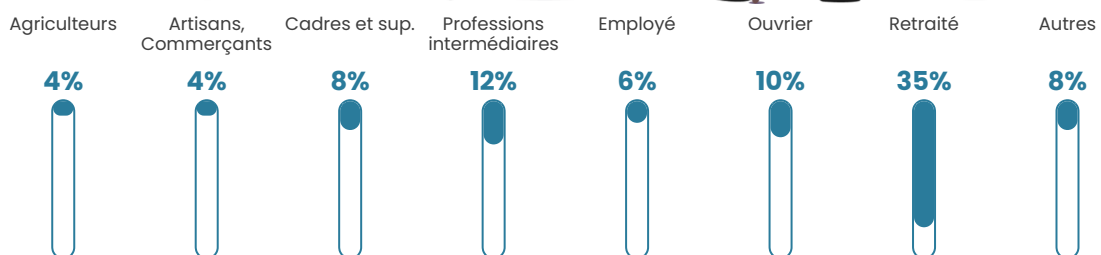

Pop densité

27 h/km²

Revenu moyen

20 080 €/an

Evolution du nombre d'habitants

Sources : Institut national de la statistique et des études économiques (insee) selon Les dernières parutions officielles de 2024 portant sur les années 2020, 2021 et 2022.

Tranche d'âge

Activité professionnelle

Niveau de diplôme

Composition des ménages

Profils électoraux

Premier tour

	Marine LE PEN	30.88 %
	Emmanuel MACRON	22.79 %
	Jean-Luc MÉLENCHON	13.24 %
	Éric ZEMMOUR	8.82 %
	Jean LASSALLE	7.35 %
	Valérie PÉCRESSE	6.62 %
	Nicolas DUPONT-AIGNAN	3.68 %
	Yannick JADOT	2.94 %
	Fabien ROUSSEL	2.21 %
	Philippe POUTOU	1.47 %
	Nathalie ARTHAUD	0.00 %
	Anne HIDALGO	0.00 %