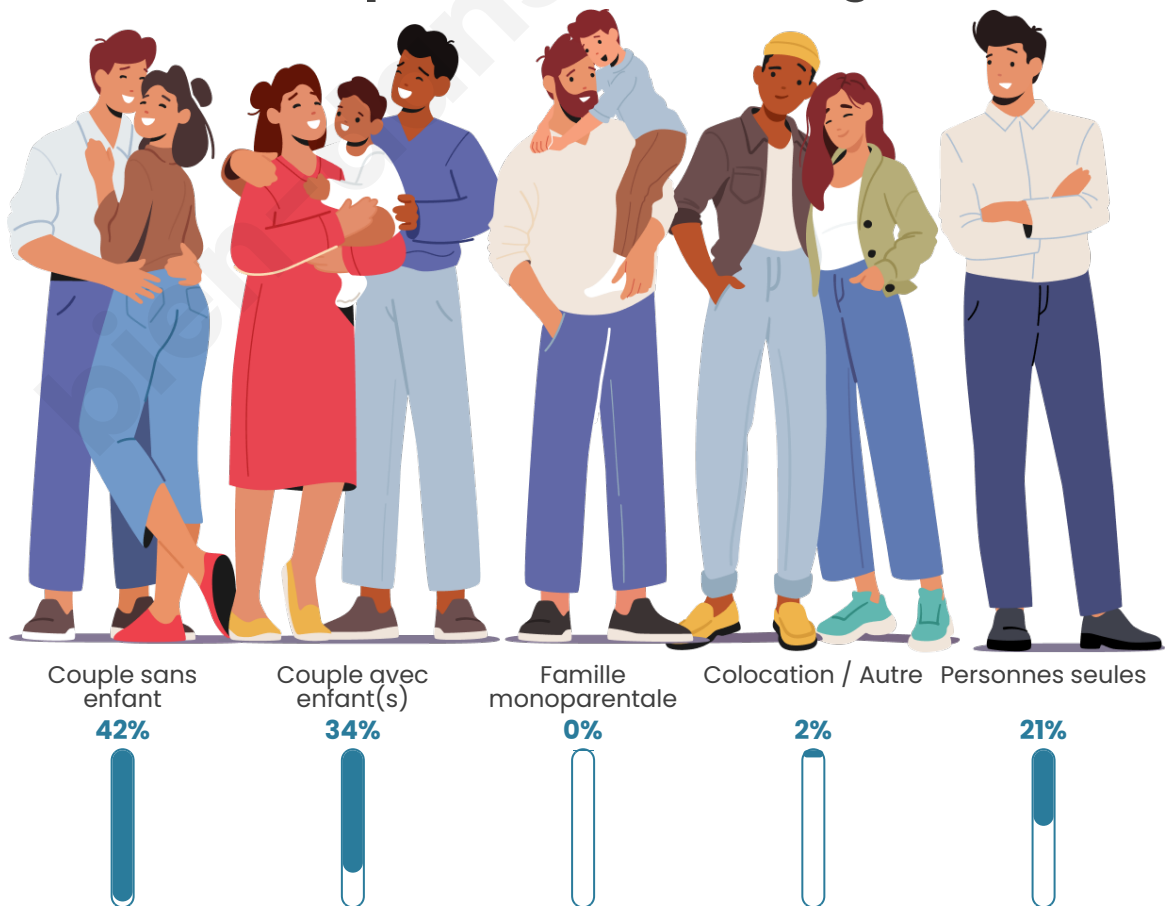

Nombre d'habitants

265

Age moyen

46 ans

Pop active

42.6%

Taux chômage

6.6%

Tranche d'âge

Activité professionnelle

Niveau de diplôme

Composition des ménages

Profils électoraux

Premier tour

	Marine LE PEN	30.88 %
	Emmanuel MACRON	22.79 %
	Jean-Luc MÉLENCHON	13.24 %
	Éric ZEMMOUR	8.82 %
	Jean LASSALLE	7.35 %
	Valérie PÉCRESSE	6.62 %
	Nicolas DUPONT-AIGNAN	3.68 %
	Yannick JADOT	2.94 %
	Fabien ROUSSEL	2.21 %
	Philippe POUTOU	1.47 %
	Nathalie ARTHAUD	0.00 %
	Anne HIDALGO	0.00 %