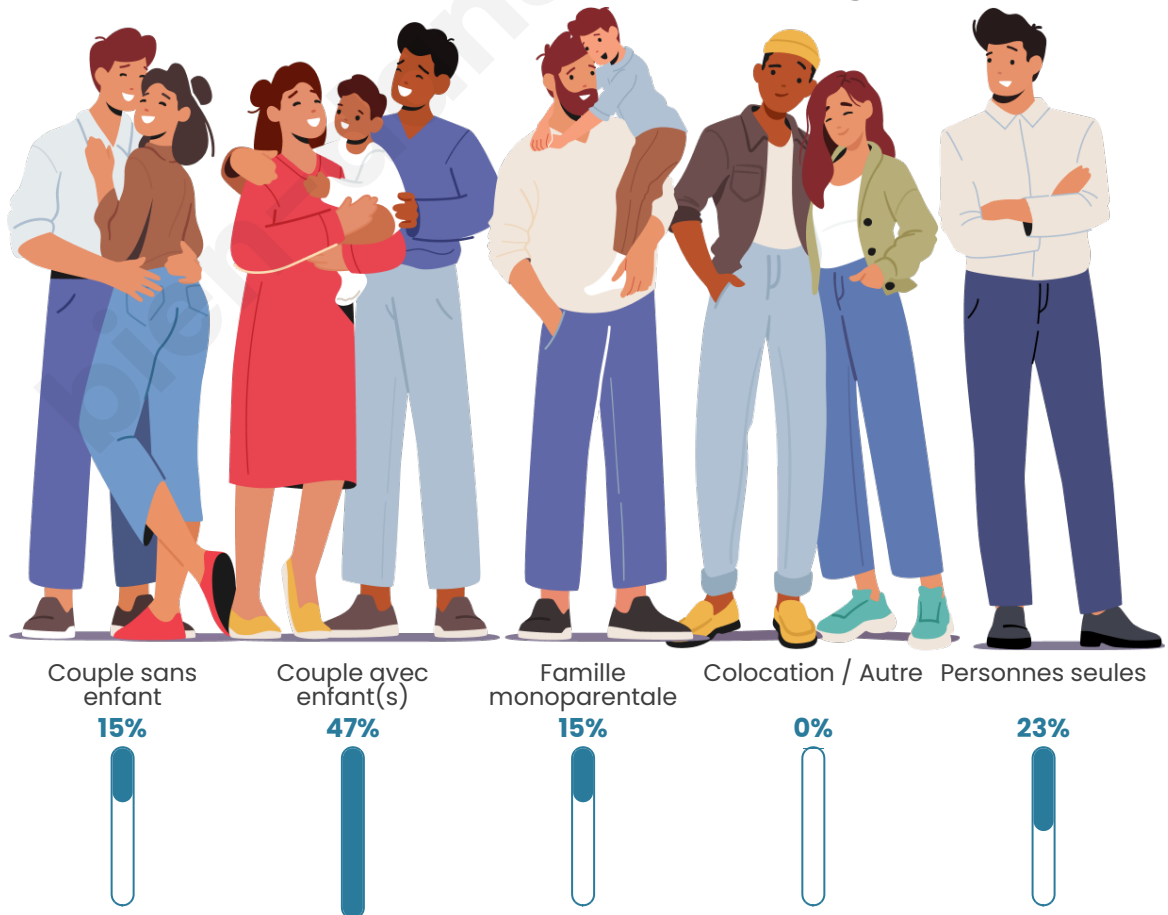

106

Age moyen

43 ans

Pop active

36.8%

Taux chômage

12.7%

Pop densité

Tranche d'âge

Activité professionnelle

Niveau de diplôme

Composition des ménages

Profils électoraux

Premier tour

	Jean-Luc MÉLENCHON	29.87 %
	Emmanuel MACRON	19.48 %
	Marine LE PEN	18.18 %
	Fabien ROUSSEL	9.09 %
	Yannick JADOT	6.49 %
	Éric ZEMMOUR	5.19 %
	Valérie PÉCRESE	3.90 %
	Nicolas DUPONT- AIGNAN	3.90 %
	Nathalie ARTHAUD	2.60 %
	Jean LASSALLE	1.30 %
	Anne HIDALGO	0.00 %
	Philippe POUTOU	0.00 %