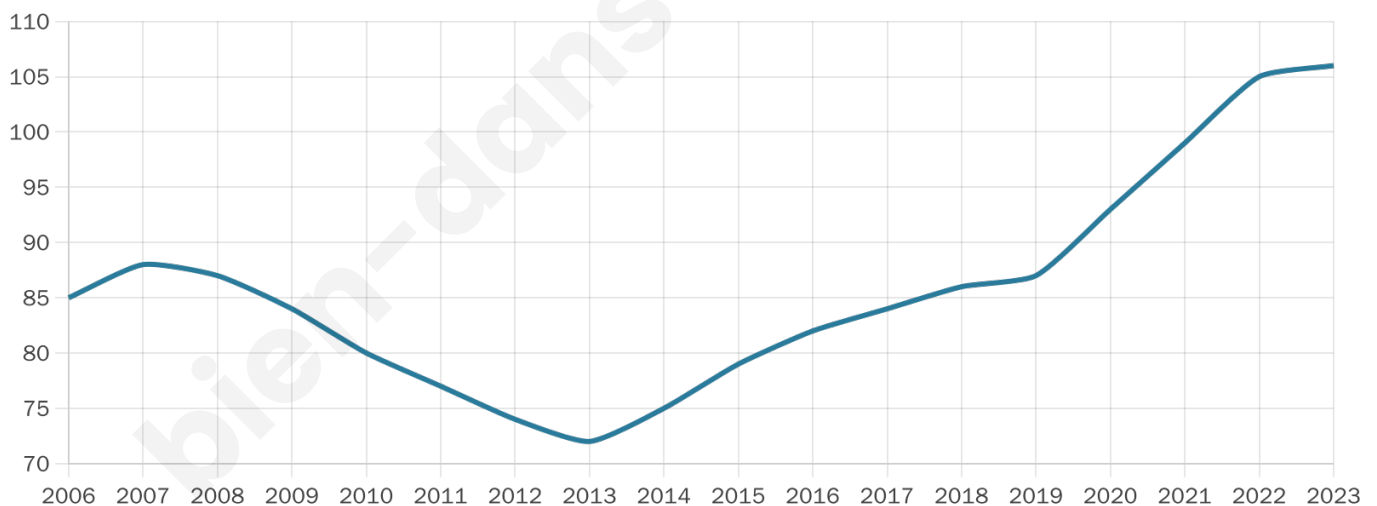

106

Age moyen

43 ans

Pop active

36.8%

Taux chômage

12.7%

Pop densité

15 h/km²

Revenu moyen

NC

Evolution du nombre d'habitants

Sources : Institut national de la statistique et des études économiques (insee) selon Les dernières parutions officielles de 2024 portant sur les années 2020, 2021 et 2022.