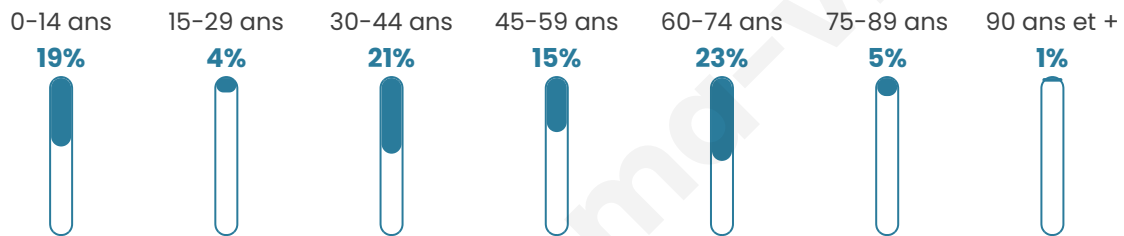

106

Age moyen

43 ans

Pop active

36.8%

Taux chômage

12.7%

Pop densité

15 h/km²

Revenu moyen

NC

Evolution du nombre d'habitants

Sources : Institut national de la statistique et des études économiques (insee) selon Les dernières parutions officielles de 2024 portant sur les années 2020, 2021 et 2022.

Tranche d'âge

Activité professionnelle

Niveau de diplôme

Composition des ménages

Profils électoraux

Premier tour

	Jean-Luc MÉLENCHON	29.87 %
	Emmanuel MACRON	19.48 %
	Marine LE PEN	18.18 %
	Fabien ROUSSEL	9.09 %
	Yannick JADOT	6.49 %
	Éric ZEMMOUR	5.19 %
	Valérie PÉCRESE	3.90 %
	Nicolas DUPONT- AIGNAN	3.90 %
	Nathalie ARTHAUD	2.60 %
	Jean LASSALLE	1.30 %
	Anne HIDALGO	0.00 %
	Philippe POUTOU	0.00 %

91 inscrits

Participation : 84.62%

Votes blancs : 0.00%

Votes nuls : 0.00%

Second tour

	Emmanuel MACRON	46,03 %
	Marine LE PEN	53,97 %

91 inscrits

Participation : 83.52%