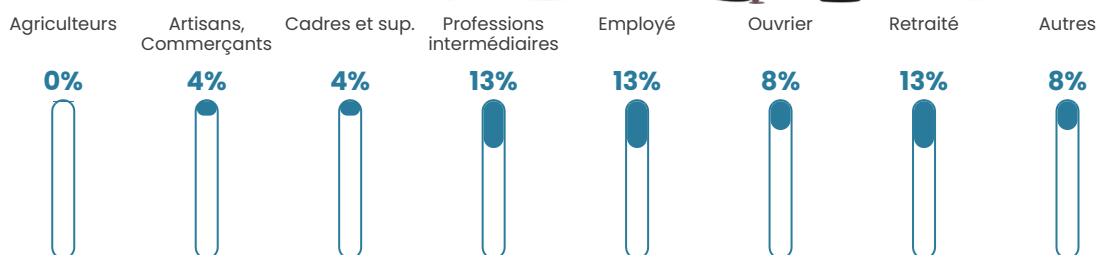

106

Age moyen

43 ans

Pop active

36.8%

Taux chômage

12.7%

Pop densité

15 h/km²

Revenu moyen

NC

Evolution du nombre d'habitants

Sources : Institut national de la statistique et des études économiques (insee) selon Les dernières parutions officielles de 2024 portant sur les années 2020, 2021 et 2022.

Tranche d'âge

Activité professionnelle

Niveau de diplôme

Composition des ménages

Profils électoraux

Premier tour

	Jean-Luc MÉLENCHON	29.87 %
	Emmanuel MACRON	19.48 %
	Marine LE PEN	18.18 %
	Fabien ROUSSEL	9.09 %
	Yannick JADOT	6.49 %
	Éric ZEMMOUR	5.19 %
	Valérie PÉCRESE	3.90 %
	Nicolas DUPONT- AIGNAN	3.90 %
	Nathalie ARTHAUD	2.60 %
	Jean LASSALLE	1.30 %
	Anne HIDALGO	0.00 %
	Philippe POUTOU	0.00 %