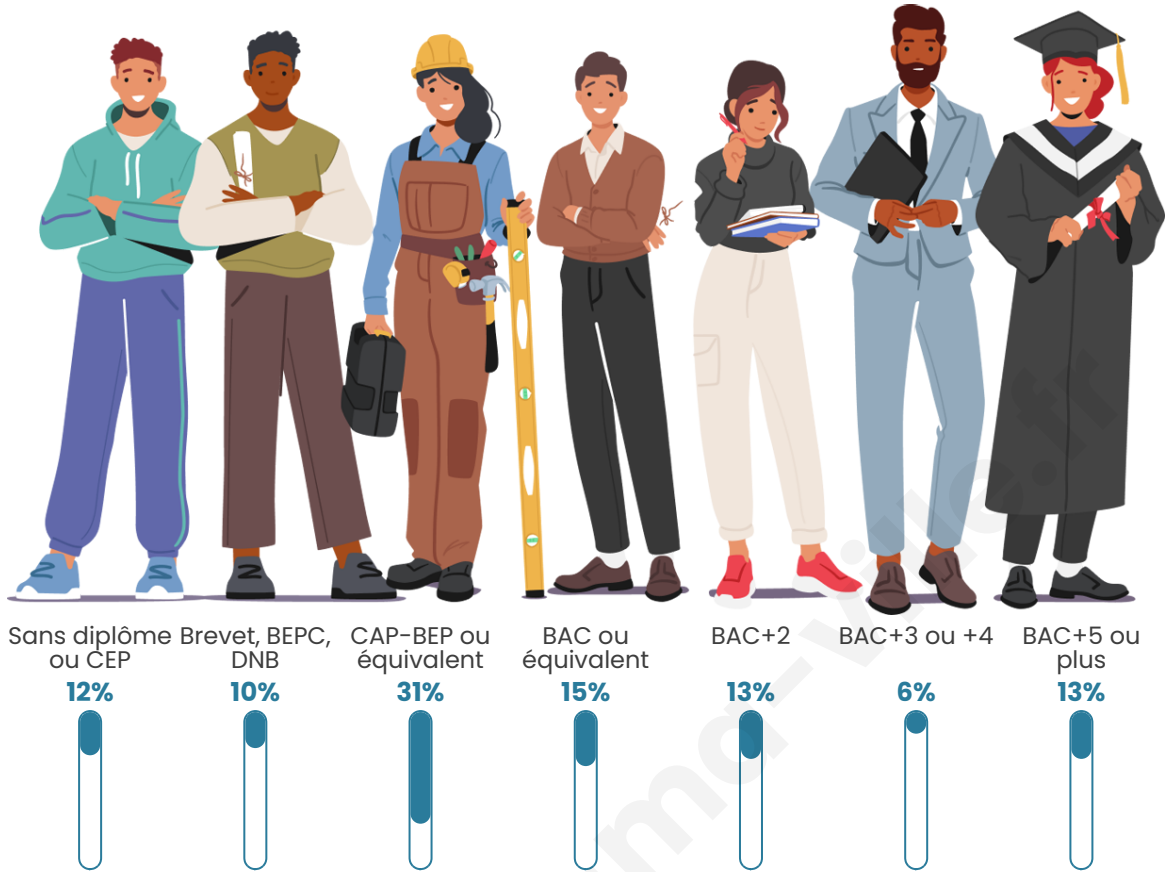

106

Age moyen

43 ans

Pop active

36.8%

Taux chômage

12.7%

Pop densité

Tranche d'âge

Activité professionnelle

Niveau de diplôme

Composition des ménages

Profils électoraux

Premier tour

	Jean-Luc MÉLENCHON	29.87 %
	Emmanuel MACRON	19.48 %
	Marine LE PEN	18.18 %
	Fabien ROUSSEL	9.09 %
	Yannick JADOT	6.49 %
	Éric ZEMMOUR	5.19 %
	Valérie PÉCRESE	3.90 %
	Nicolas DUPONT- AIGNAN	3.90 %
	Nathalie ARTHAUD	2.60 %
	Jean LASSALLE	1.30 %
	Anne HIDALGO	0.00 %
	Philippe POUTOU	0.00 %