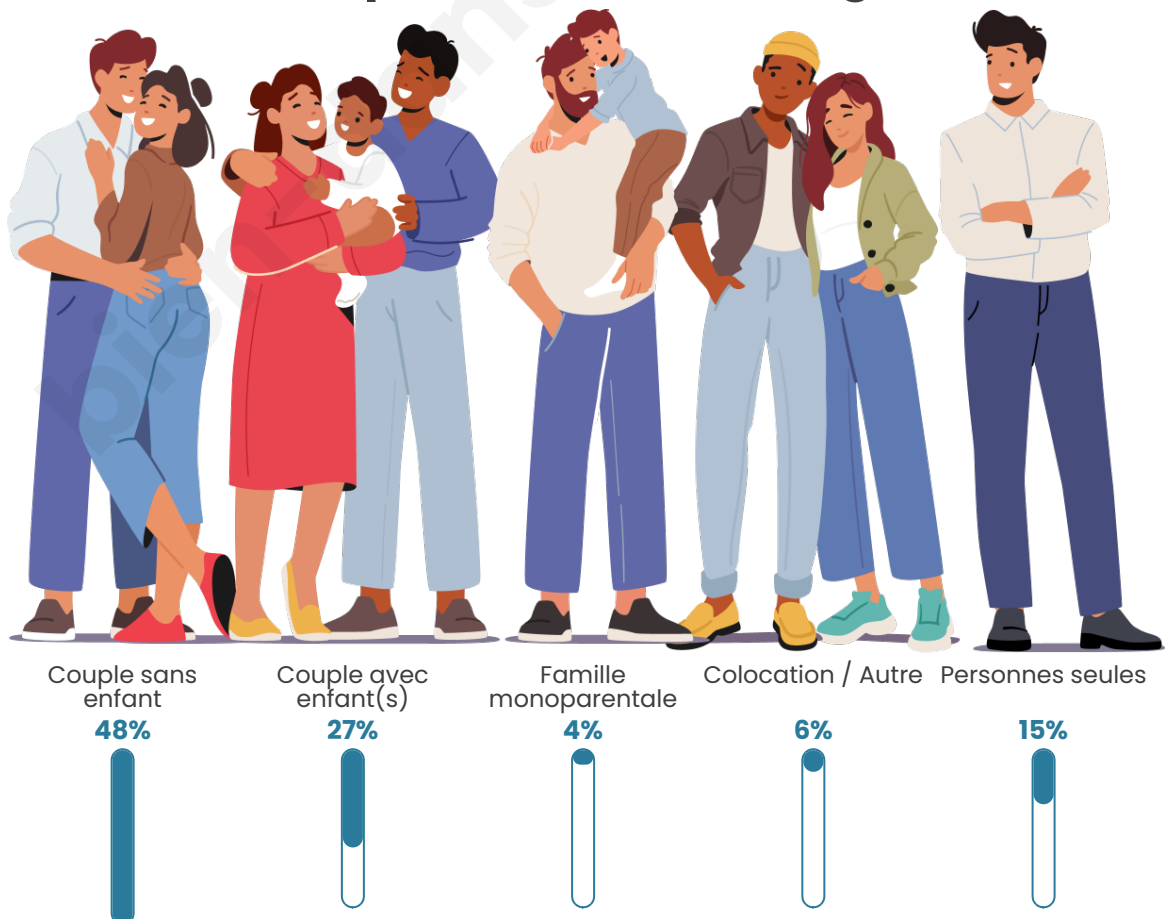

Tranche d'âge

Activité professionnelle

Niveau de diplôme

Composition des ménages

Profils électoraux

Premier tour

	Marine LE PEN	29.55 %
	Emmanuel MACRON	23.37 %
	Jean-Luc MÉLENCHON	16.49 %
	Éric ZEMMOUR	7.90 %
	Valérie PÉCRESE	7.56 %
	Jean LASSALLE	3.78 %
	Yannick JADOT	3.78 %
	Fabien ROUSSEL	3.44 %
	Nicolas DUPONT-AIGNAN	1.72 %
	Anne HIDALGO	1.03 %
	Philippe POUTOU	1.03 %
	Nathalie ARTHAUD	0.34 %