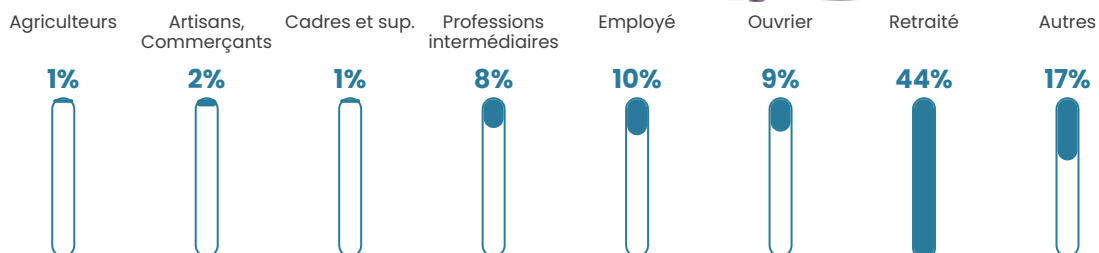

276 h/km²

Revenu moyen

23 670 €/an

Evolution du nombre d'habitants

Sources : Institut national de la statistique et des études économiques (insee) selon Les dernières parutions officielles de 2024 portant sur les années 2020, 2021 et 2022.

Tranche d'âge

Activité professionnelle

Niveau de diplôme

Composition des ménages

Profils électoraux

Premier tour

	Marine LE PEN	29.55 %
	Emmanuel MACRON	23.37 %
	Jean-Luc MÉLENCHON	16.49 %
	Éric ZEMMOUR	7.90 %
	Valérie PÉCRESE	7.56 %
	Jean LASSALLE	3.78 %
	Yannick JADOT	3.78 %
	Fabien ROUSSEL	3.44 %
	Nicolas DUPONT-AIGNAN	1.72 %
	Anne HIDALGO	1.03 %
	Philippe POUTOU	1.03 %
	Nathalie ARTHAUD	0.34 %