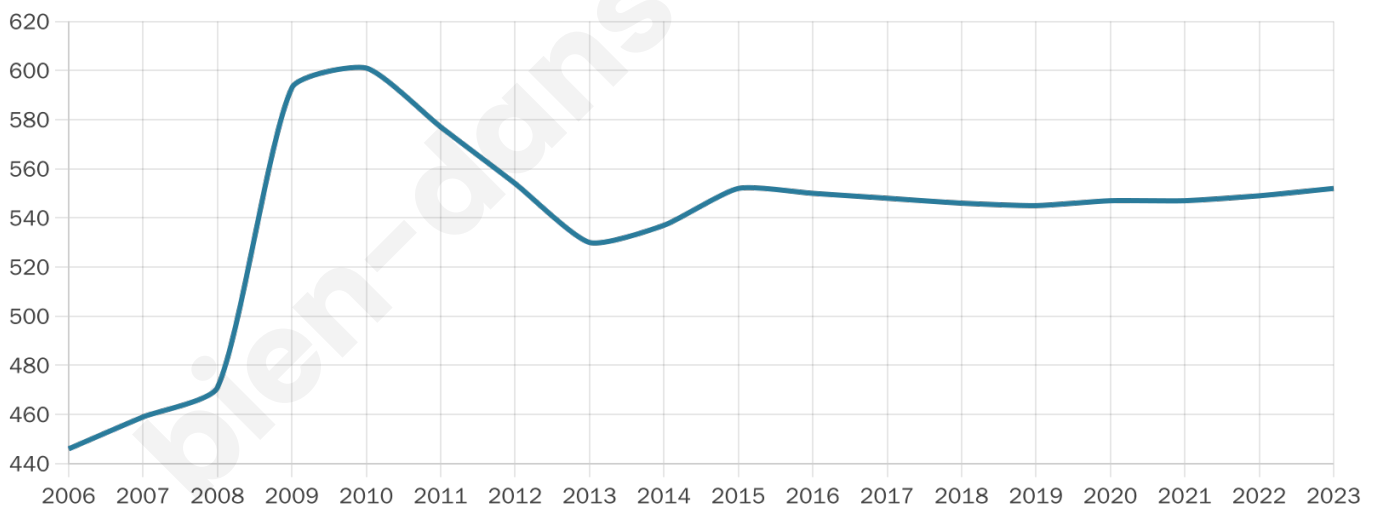

552

Age moyen

54 ans

Pop active

32.4%

Taux chômage

7.1%

Pop densité

276 h/km²

Revenu moyen

23 670 €/an

Evolution du nombre d'habitants

Sources : Institut national de la statistique et des études économiques (insee) selon Les dernières parutions officielles de 2024 portant sur les années 2020, 2021 et 2022.