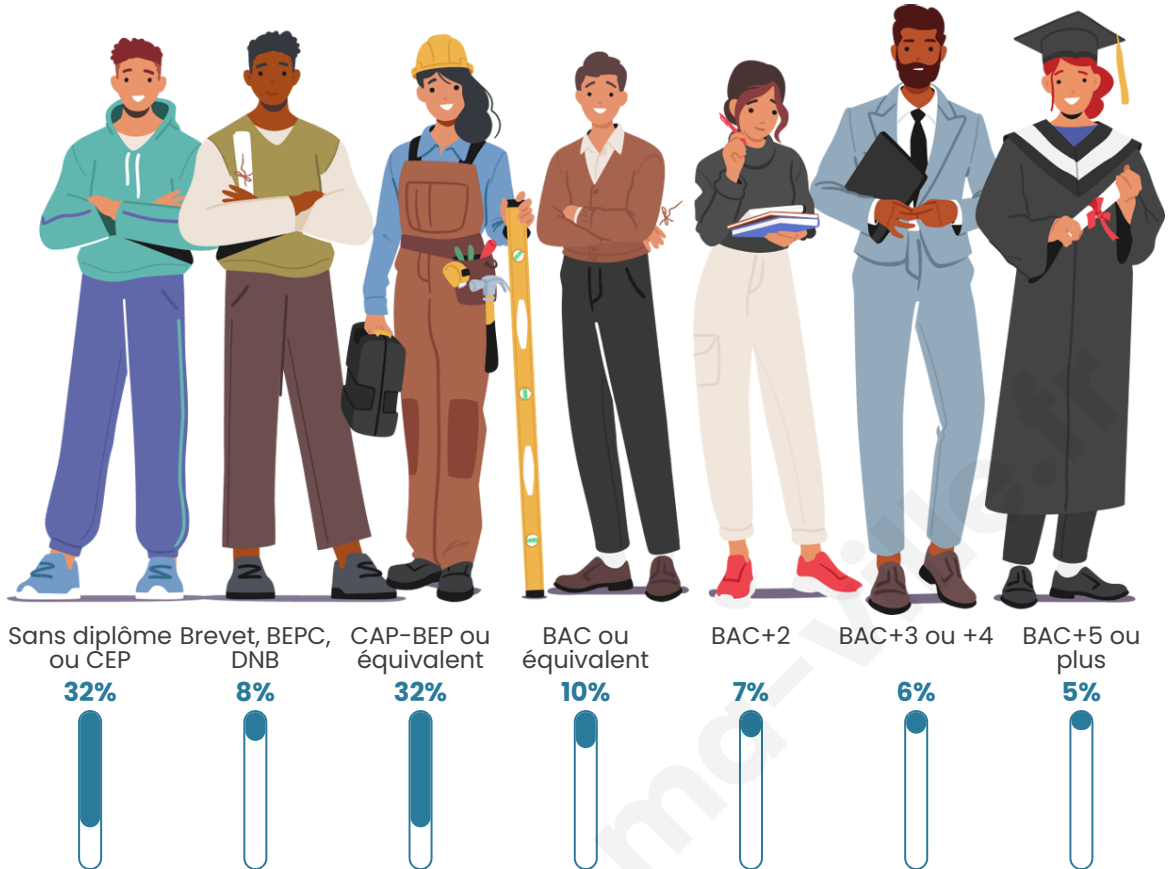

552

Age moyen

54 ans

Pop active

32.4%

Taux chômage

7.1%

Pop densité

Tranche d'âge

Activité professionnelle

Niveau de diplôme

Composition des ménages

Profils électoraux

Premier tour

	Marine LE PEN	29.55 %
	Emmanuel MACRON	23.37 %
	Jean-Luc MÉLENCHON	16.49 %
	Éric ZEMMOUR	7.90 %
	Valérie PÉCRESE	7.56 %
	Jean LASSALLE	3.78 %
	Yannick JADOT	3.78 %
	Fabien ROUSSEL	3.44 %
	Nicolas DUPONT-AIGNAN	1.72 %
	Anne HIDALGO	1.03 %
	Philippe POUTOU	1.03 %
	Nathalie ARTHAUD	0.34 %