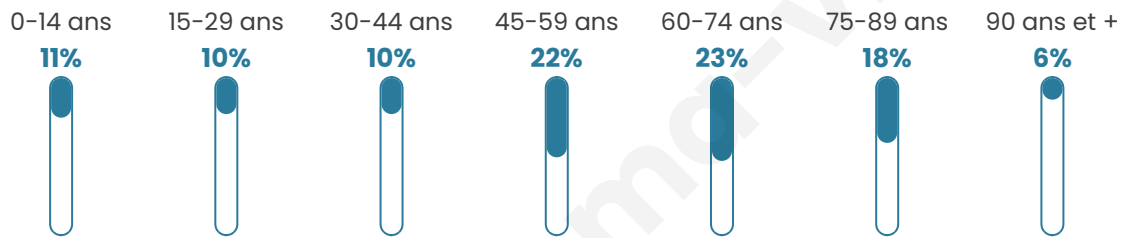

552

Age moyen

54 ans

Pop active

32.4%

Taux chômage

7.1%

Pop densité

276 h/km²

Revenu moyen

23 670 €/an

Evolution du nombre d'habitants

Sources : Institut national de la statistique et des études économiques (insee) selon Les dernières parutions officielles de 2024 portant sur les années 2020, 2021 et 2022.

Tranche d'âge

Activité professionnelle

Niveau de diplôme

Composition des ménages

Profils électoraux

Premier tour

	Marine LE PEN	29.55 %
	Emmanuel MACRON	23.37 %
	Jean-Luc MÉLENCHON	16.49 %
	Éric ZEMMOUR	7.90 %
	Valérie PÉCRESE	7.56 %
	Jean LASSALLE	3.78 %
	Yannick JADOT	3.78 %
	Fabien ROUSSEL	3.44 %
	Nicolas DUPONT-AIGNAN	1.72 %
	Anne HIDALGO	1.03 %
	Philippe POUTOU	1.03 %
	Nathalie ARTHAUD	0.34 %