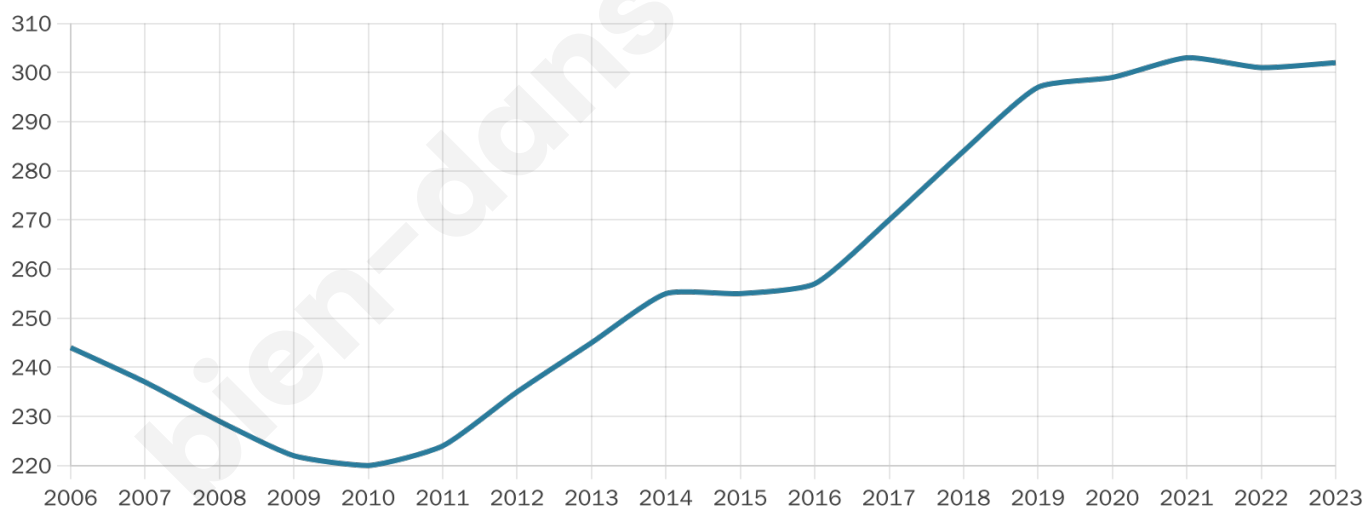

# Statistiques sur la population

Nombre d'habitants

**302**

Age moyen

**46 ans**

Pop active

**47.7%**

Taux chômage

**7.5%**

Pop densité

**34 h/km<sup>2</sup>**

Revenu moyen

**20 430 €/an**

## Evolution du nombre d'habitants

Sources : Institut national de la statistique et des études économiques (insee) selon Les dernières parutions officielles de 2024 portant sur les années 2020, 2021 et 2022.