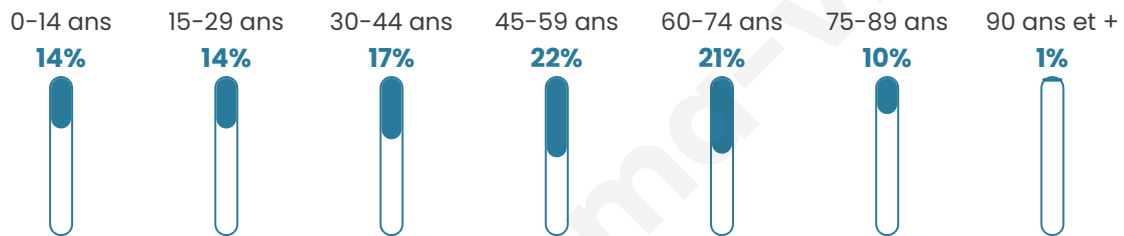

# Statistiques sur la population

Nombre d'habitants

**302**

Age moyen

**46 ans**

Pop active

**47.7%**

Taux chômage

**7.5%**

Pop densité

**34 h/km<sup>2</sup>**

Revenu moyen

**20 430 €/an**

## Evolution du nombre d'habitants

Sources : Institut national de la statistique et des études économiques (insee) selon Les dernières parutions officielles de 2024 portant sur les années 2020, 2021 et 2022.

## Tranche d'âge