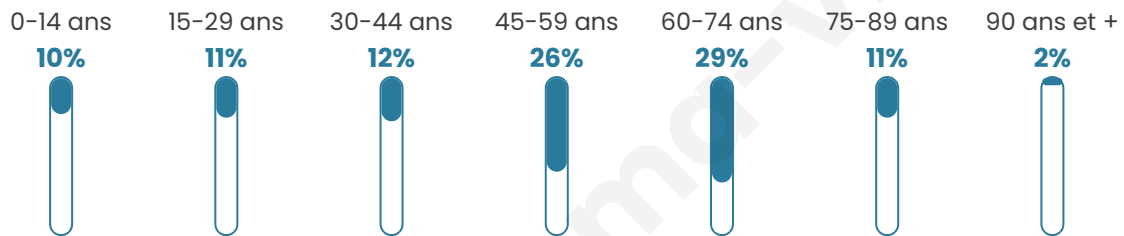

943

Age moyen

51 ans

Pop active

41.9%

Taux chômage

6.7%

Pop densité

29 h/km²

Revenu moyen

22 210 €/an

Evolution du nombre d'habitants

Sources : Institut national de la statistique et des études économiques (insee) selon Les dernières parutions officielles de 2024 portant sur les années 2020, 2021 et 2022.

Tranche d'âge

Activité professionnelle

Niveau de diplôme

Composition des ménages

Profils électoraux

Premier tour

	Marine LE PEN	33.45 %
	Emmanuel MACRON	20.99 %
	Jean-Luc MÉLENCHON	13.82 %
	Éric ZEMMOUR	8.70 %
	Jean LASSALLE	6.31 %
	Fabien ROUSSEL	4.61 %
	Yannick JADOT	3.24 %
	Valérie PÉCRESSE	2.56 %
	Anne HIDALGO	2.39 %
	Nicolas DUPONT- AIGNAN	2.05 %
	Philippe POUTOU	1.19 %
	Nathalie ARTHAUD	0.68 %