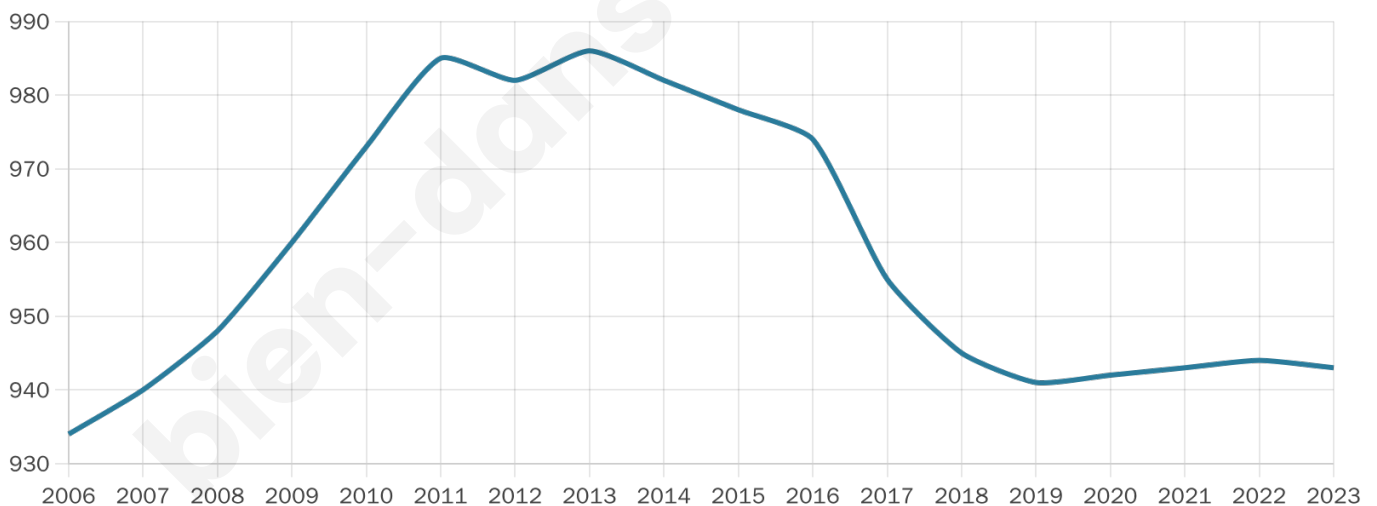

943

Age moyen

51 ans

Pop active

41.9%

Taux chômage

6.7%

Pop densité

29 h/km²

Revenu moyen

22 210 €/an

Evolution du nombre d'habitants

Sources : Institut national de la statistique et des études économiques (insee) selon Les dernières parutions officielles de 2024 portant sur les années 2020, 2021 et 2022.