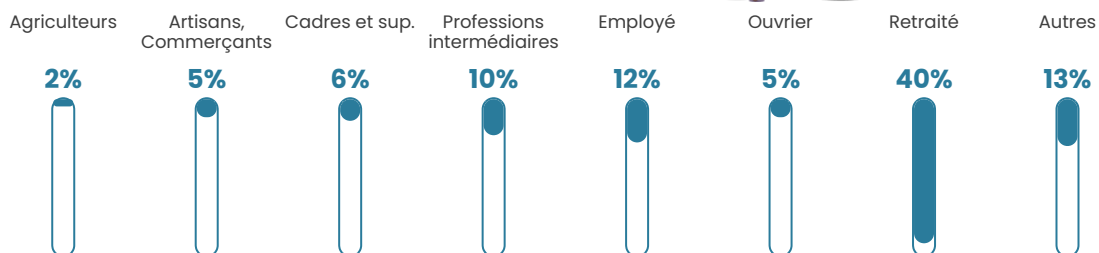

29 h/km²

Revenu moyen

22 210 €/an

Evolution du nombre d'habitants

Sources : Institut national de la statistique et des études économiques (insee) selon Les dernières parutions officielles de 2024 portant sur les années 2020, 2021 et 2022.

Tranche d'âge

Activité professionnelle

Niveau de diplôme

Composition des ménages

Profils électoraux

Premier tour

	Marine LE PEN	33.45 %
	Emmanuel MACRON	20.99 %
	Jean-Luc MÉLENCHON	13.82 %
	Éric ZEMMOUR	8.70 %
	Jean LASSALLE	6.31 %
	Fabien ROUSSEL	4.61 %
	Yannick JADOT	3.24 %
	Valérie PÉCRESSE	2.56 %
	Anne HIDALGO	2.39 %
	Nicolas DUPONT- AIGNAN	2.05 %
	Philippe POUTOU	1.19 %
	Nathalie ARTHAUD	0.68 %