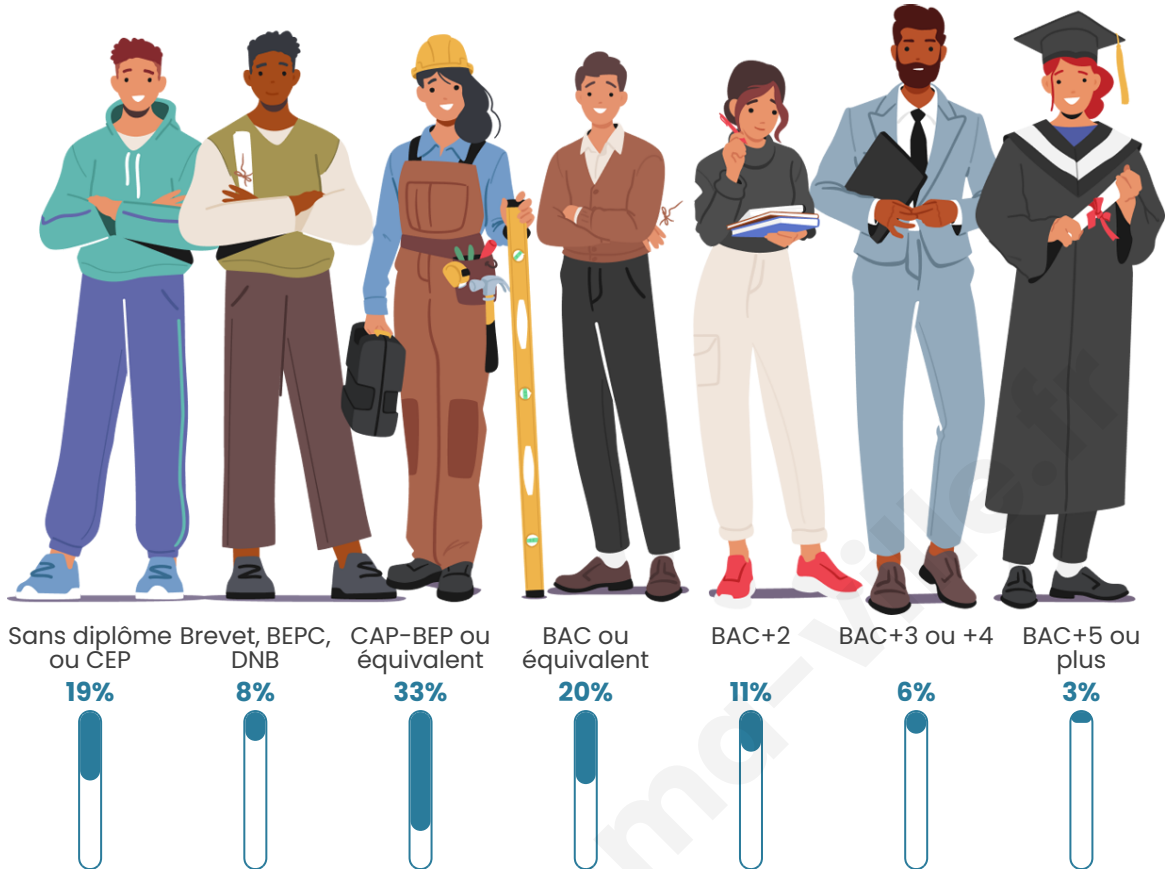

943

Age moyen

51 ans

Pop active

41.9%

Taux chômage

6.7%

Pop densité

Tranche d'âge

Activité professionnelle

Niveau de diplôme

Composition des ménages

Profils électoraux

Premier tour

	Marine LE PEN	33.45 %
	Emmanuel MACRON	20.99 %
	Jean-Luc MÉLENCHON	13.82 %
	Éric ZEMMOUR	8.70 %
	Jean LASSALLE	6.31 %
	Fabien ROUSSEL	4.61 %
	Yannick JADOT	3.24 %
	Valérie PÉCRESSE	2.56 %
	Anne HIDALGO	2.39 %
	Nicolas DUPONT- AIGNAN	2.05 %
	Philippe POUTOU	1.19 %
	Nathalie ARTHAUD	0.68 %