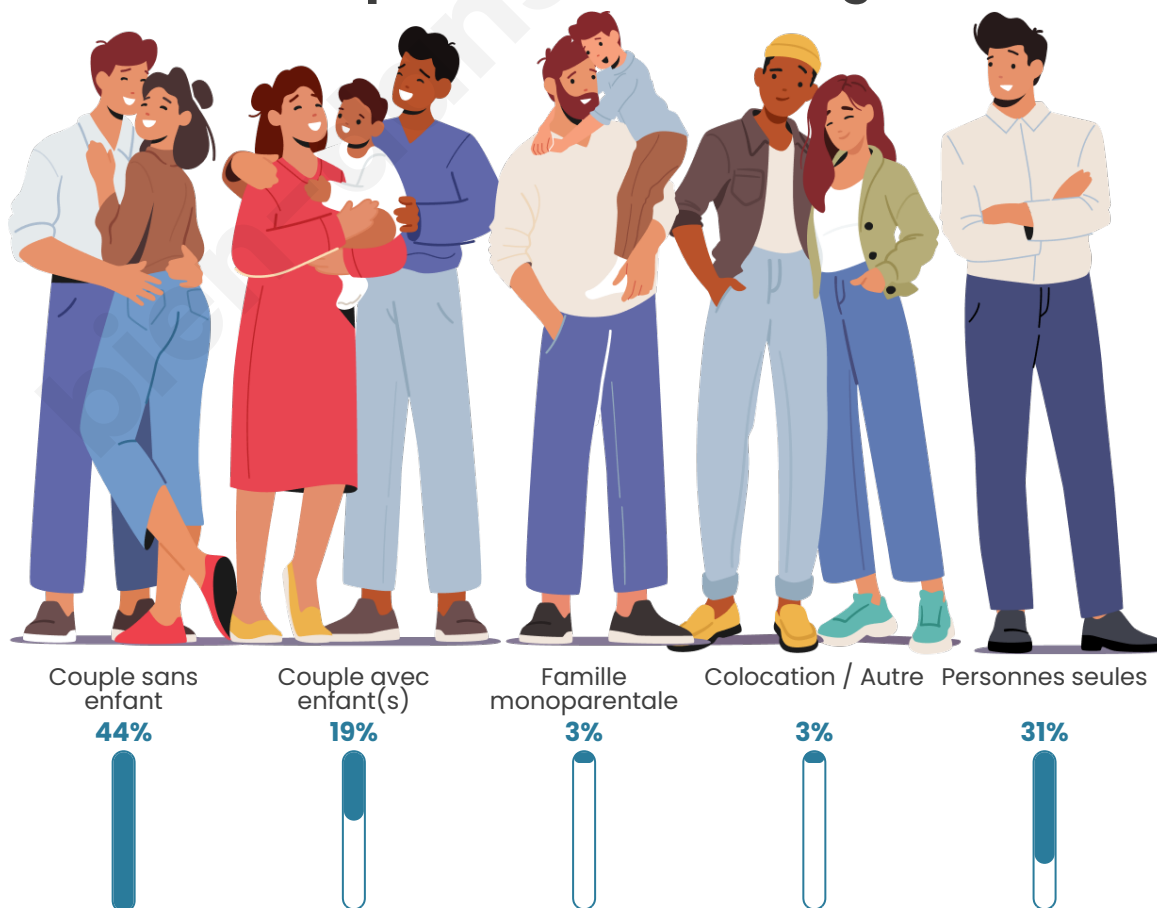

Tranche d'âge

Activité professionnelle

Niveau de diplôme

Composition des ménages

Profils électoraux

Premier tour

	Jean-Luc MÉLENCHON	28.10 %
	Emmanuel MACRON	18.30 %
	Marine LE PEN	16.99 %
	Jean LASSALLE	11.76 %
	Yannick JADOT	7.19 %
	Éric ZEMMOUR	5.88 %
	Valérie PÉCRESE	3.27 %
	Fabien ROUSSEL	2.61 %
	Anne HIDALGO	1.96 %
	Nicolas DUPONT- AIGNAN	1.96 %
	Nathalie ARTHAUD	1.31 %
	Philippe POUTOU	0.65 %