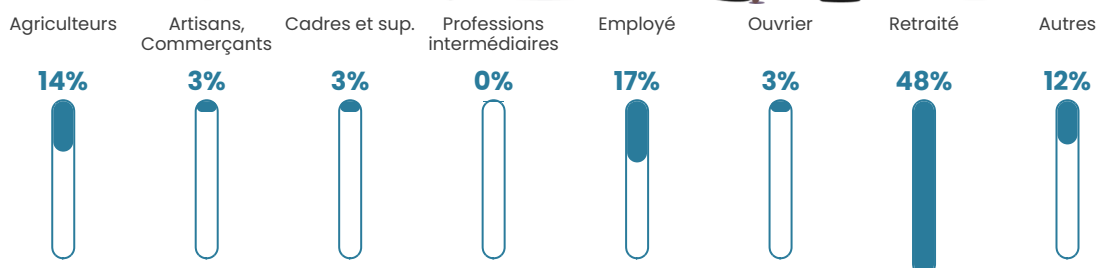

53 ans

Pop active

38.4%

Taux chômage

11.5%

Pop densité

10 h/km²

Revenu moyen

17 050 €/an

Evolution du nombre d'habitants

Sources : Institut national de la statistique et des études économiques (insee) selon Les dernières parutions officielles de 2024 portant sur les années 2020, 2021 et 2022.

Tranche d'âge

Activité professionnelle

Niveau de diplôme

Composition des ménages

Profils électoraux

Premier tour

	Jean-Luc MÉLENCHON	28.10 %
	Emmanuel MACRON	18.30 %
	Marine LE PEN	16.99 %
	Jean LASSALLE	11.76 %
	Yannick JADOT	7.19 %
	Éric ZEMMOUR	5.88 %
	Valérie PÉCRESE	3.27 %
	Fabien ROUSSEL	2.61 %
	Anne HIDALGO	1.96 %
	Nicolas DUPONT- AIGNAN	1.96 %
	Nathalie ARTHAUD	1.31 %
	Philippe POUTOU	0.65 %