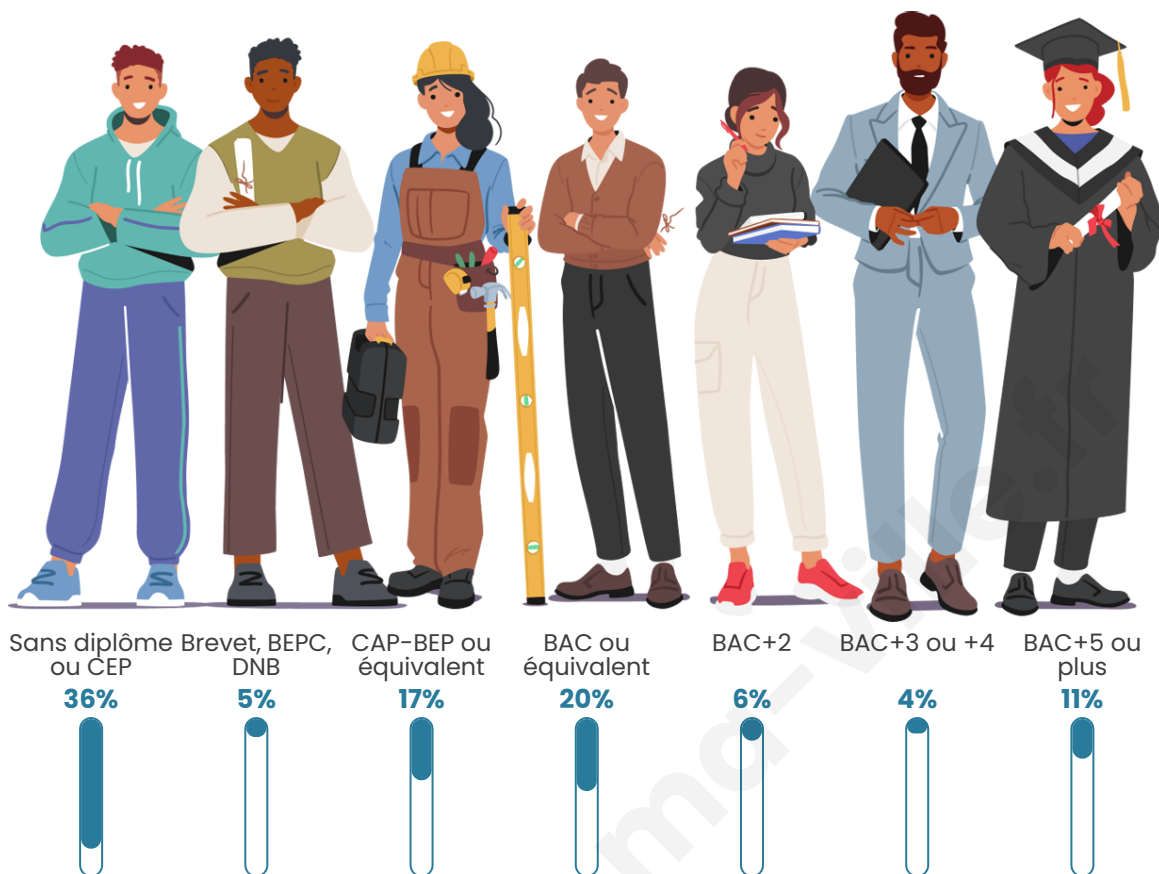

Tranche d'âge

Activité professionnelle

Niveau de diplôme

Composition des ménages

Profils électoraux

Premier tour

	Jean-Luc MÉLENCHON	28.10 %
	Emmanuel MACRON	18.30 %
	Marine LE PEN	16.99 %
	Jean LASSALLE	11.76 %
	Yannick JADOT	7.19 %
	Éric ZEMMOUR	5.88 %
	Valérie PÉCRESE	3.27 %
	Fabien ROUSSEL	2.61 %
	Anne HIDALGO	1.96 %
	Nicolas DUPONT- AIGNAN	1.96 %
	Nathalie ARTHAUD	1.31 %
	Philippe POUTOU	0.65 %