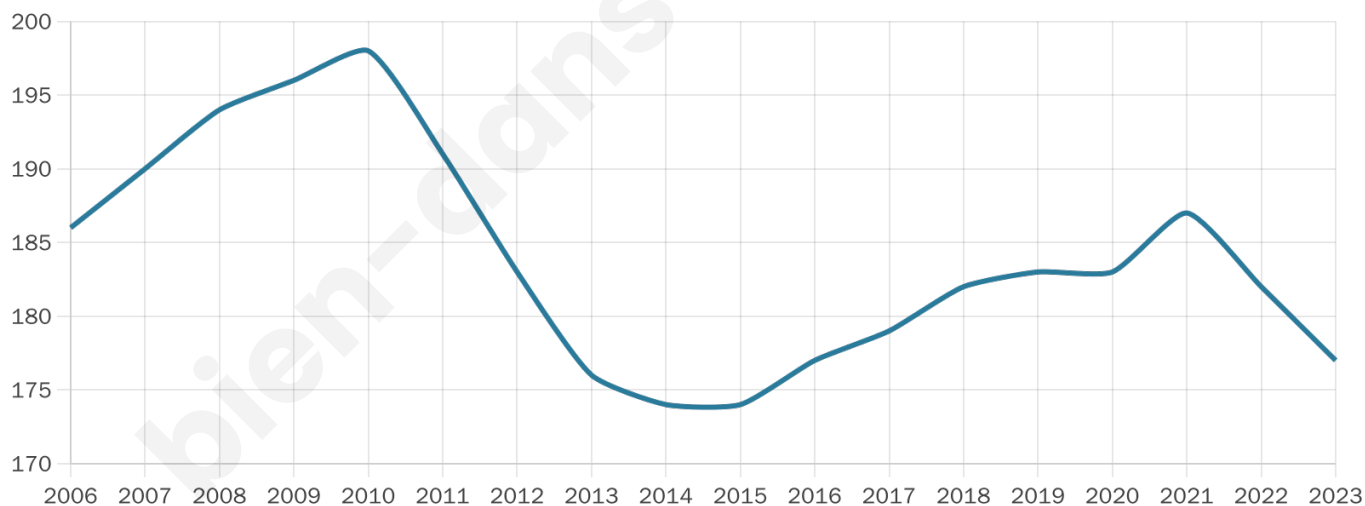

53 ans

Pop active

38.4%

Taux chômage

11.5%

Pop densité

10 h/km²

Revenu moyen

17 050 €/an

Evolution du nombre d'habitants

Sources : Institut national de la statistique et des études économiques (insee) selon Les dernières parutions officielles de 2024 portant sur les années 2020, 2021 et 2022.