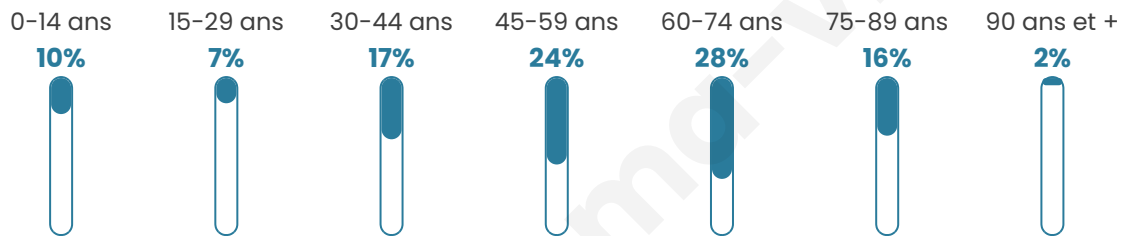

Version web

Ville de Saint-Martial

Présenté par

BIEN dans
ma **VILLE** 

Sommaire

Situation géographique	3
Statistiques sur la population	4
Evolution du nombre d'habitants	4
Tranche d'âge	5
0-14 ans	5
15-29 ans	5
30-44 ans	5
45-59 ans	5
60-74 ans	5
75-89 ans	5
90 ans et +	5
Activité professionnelle	5
Agriculteurs	5
Artisans, Commerçants	5
Cadres et sup.	5
Professions intermédiaires	5
Employé	5
Ouvrier	5
Retraité	5
Autres	5
Niveau de diplôme	6
Sans diplôme ou CEP	6
Brevet, BEPC, DNB	6
CAP-BEP ou équivalent	6
BAC ou équivalent	6
BAC+2	6
BAC+3 ou +4	6
BAC+5 ou plus	6
Composition des ménages	6
Couple sans enfant	6
Couple avec enfant(s)	6
Famille monoparentale	6
Colocation / Autre	6
Personnes seules	6
Profils électoraux	7
Premier tour	7
Sécurité	8
Evolution du nombre d'infractions	8
Pour comparer	9
Services à la population	10
Commerce	10
Éducation	10
Villes autour de Saint-Martial	11

53 ans

Pop active

38.4%

Taux chômage

11.5%

Pop densité

10 h/km²

Revenu moyen

17 050 €/an

Evolution du nombre d'habitants

Sources : Institut national de la statistique et des études économiques (insee) selon Les dernières parutions officielles de 2024 portant sur les années 2020, 2021 et 2022.

Tranche d'âge

Activité professionnelle

Niveau de diplôme

Composition des ménages

Profils électoraux

Premier tour

	Jean-Luc MÉLENCHON	28.10 %
	Emmanuel MACRON	18.30 %
	Marine LE PEN	16.99 %
	Jean LASSALLE	11.76 %
	Yannick JADOT	7.19 %
	Éric ZEMMOUR	5.88 %
	Valérie PÉCRESE	3.27 %
	Fabien ROUSSEL	2.61 %
	Anne HIDALGO	1.96 %
	Nicolas DUPONT- AIGNAN	1.96 %
	Nathalie ARTHAUD	1.31 %
	Philippe POUTOU	0.65 %