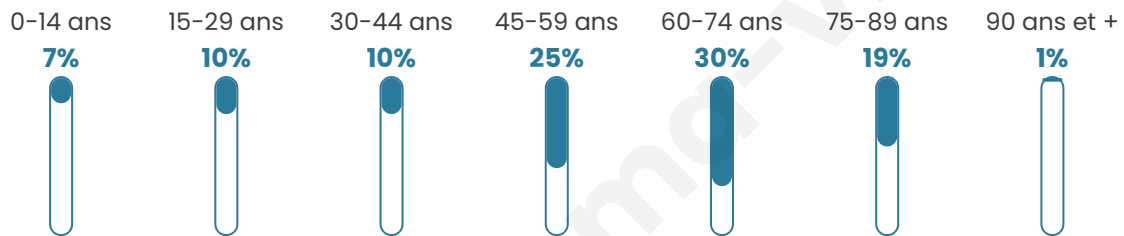

109

Age moyen

55 ans

Pop active

46.8%

Taux chômage

9.8%

Pop densité

27 h/km²

Revenu moyen

20 340 €/an

Evolution du nombre d'habitants

Sources : Institut national de la statistique et des études économiques (insee) selon Les dernières parutions officielles de 2024 portant sur les années 2020, 2021 et 2022.

Tranche d'âge

Activité professionnelle

Niveau de diplôme

Composition des ménages

Profils électoraux

Premier tour

	Marine LE PEN	29.73 %
	Emmanuel MACRON	25.68 %
	Éric ZEMMOUR	9.46 %
	Jean LASSALLE	8.11 %
	Jean-Luc MÉLENCHON	6.76 %
	Yannick JADOT	6.76 %
	Anne HIDALGO	4.05 %
	Fabien ROUSSEL	2.70 %
	Valérie PÉCRESSE	2.70 %
	Nicolas DUPONT-AIGNAN	2.70 %
	Nathalie ARTHAUD	1.35 %
	Philippe POUTOU	0.00 %

106 inscrits

Participation : 70.75%

Votes blancs : 1.33%

Votes nuls : 0.00%

Second tour

	Emmanuel MACRON	46,67 %
	Marine LE PEN	53,33 %

106 inscrits

Participation : 80.19%