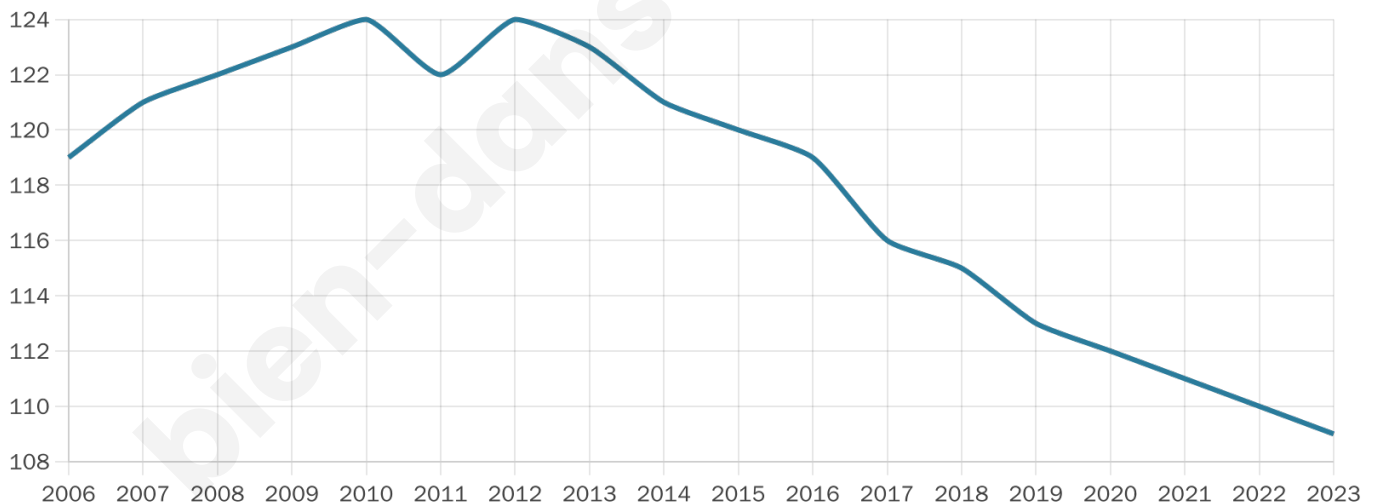

109

Age moyen

55 ans

Pop active

46.8%

Taux chômage

9.8%

Pop densité

27 h/km²

Revenu moyen

20 340 €/an

Evolution du nombre d'habitants

Sources : Institut national de la statistique et des études économiques (insee) selon Les dernières parutions officielles de 2024 portant sur les années 2020, 2021 et 2022.