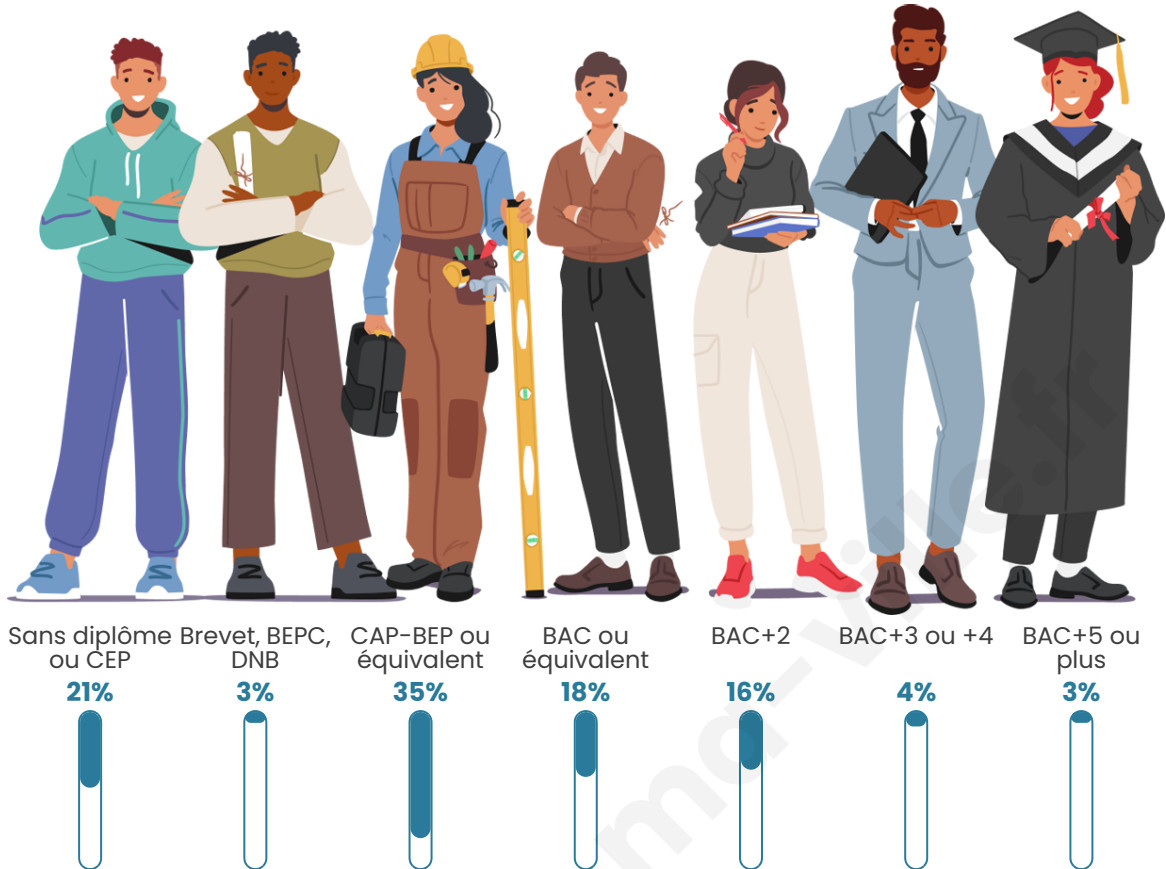

109

Age moyen

55 ans

Pop active

46.8%

Taux chômage

9.8%

Pop densité

Tranche d'âge

Activité professionnelle

Niveau de diplôme

Composition des ménages

Profils électoraux

Premier tour

	Marine LE PEN	29.73 %
	Emmanuel MACRON	25.68 %
	Éric ZEMMOUR	9.46 %
	Jean LASSALLE	8.11 %
	Jean-Luc MÉLENCHON	6.76 %
	Yannick JADOT	6.76 %
	Anne HIDALGO	4.05 %
	Fabien ROUSSEL	2.70 %
	Valérie PÉCRESSE	2.70 %
	Nicolas DUPONT-AIGNAN	2.70 %
	Nathalie ARTHAUD	1.35 %
	Philippe POUTOU	0.00 %