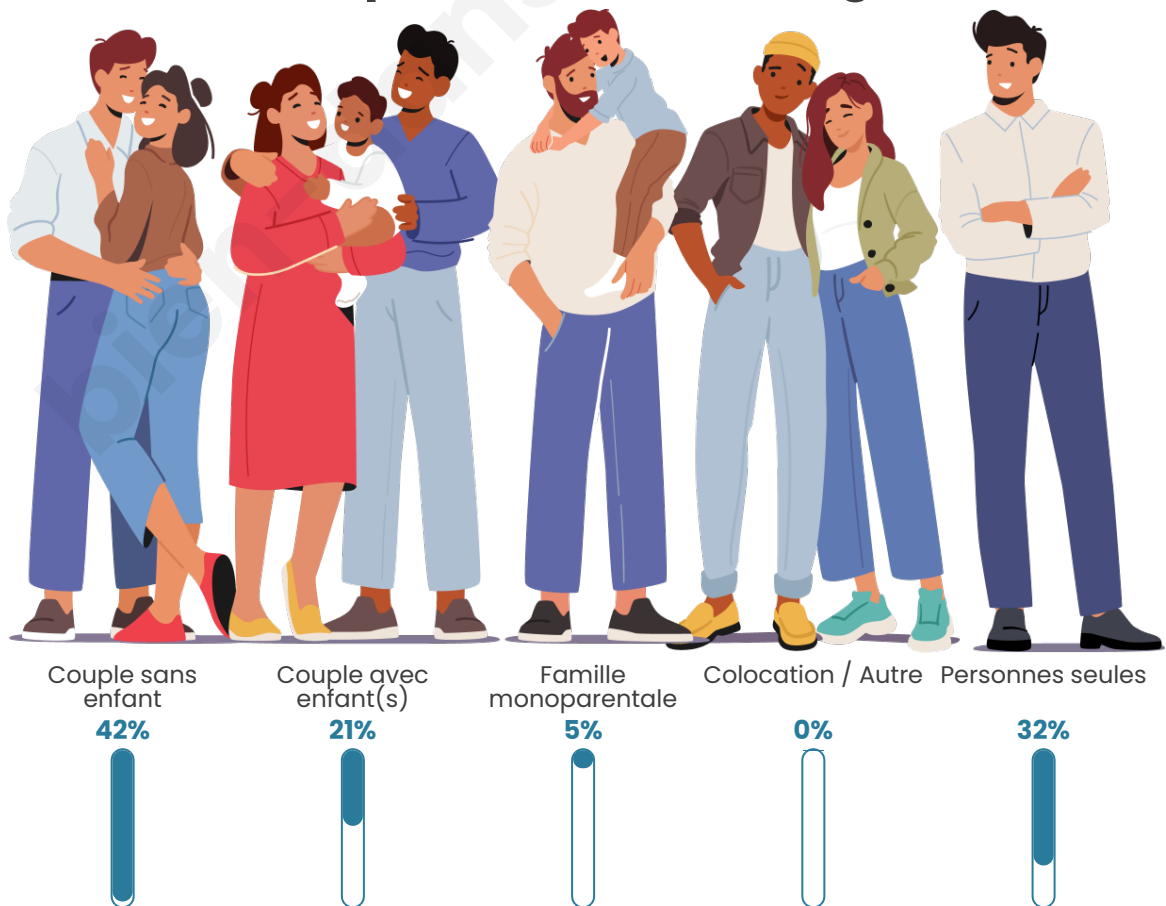

Tranche d'âge

Activité professionnelle

Niveau de diplôme

Composition des ménages

Profils électoraux

Premier tour

	Marine LE PEN	29.73 %
	Emmanuel MACRON	25.68 %
	Éric ZEMMOUR	9.46 %
	Jean LASSALLE	8.11 %
	Jean-Luc MÉLENCHON	6.76 %
	Yannick JADOT	6.76 %
	Anne HIDALGO	4.05 %
	Fabien ROUSSEL	2.70 %
	Valérie PÉCRESSE	2.70 %
	Nicolas DUPONT-AIGNAN	2.70 %
	Nathalie ARTHAUD	1.35 %
	Philippe POUTOU	0.00 %