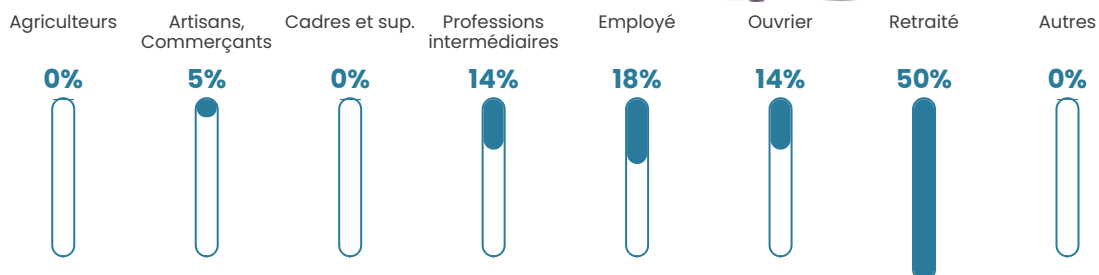

27 h/km²

Revenu moyen

20 340 €/an

Evolution du nombre d'habitants

Sources : Institut national de la statistique et des études économiques (insee) selon Les dernières parutions officielles de 2024 portant sur les années 2020, 2021 et 2022.

Tranche d'âge

Activité professionnelle

Niveau de diplôme

Composition des ménages

Profils électoraux

Premier tour

	Marine LE PEN	29.73 %
	Emmanuel MACRON	25.68 %
	Éric ZEMMOUR	9.46 %
	Jean LASSALLE	8.11 %
	Jean-Luc MÉLENCHON	6.76 %
	Yannick JADOT	6.76 %
	Anne HIDALGO	4.05 %
	Fabien ROUSSEL	2.70 %
	Valérie PÉCRESSE	2.70 %
	Nicolas DUPONT-AIGNAN	2.70 %
	Nathalie ARTHAUD	1.35 %
	Philippe POUTOU	0.00 %