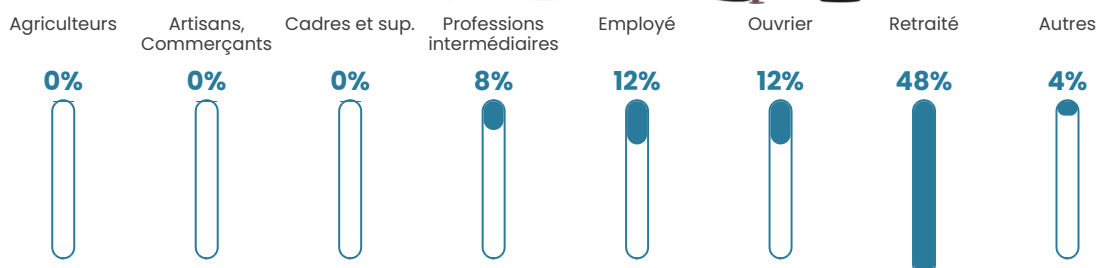

14 h/km²

Revenu moyen

18 950 €/an

Evolution du nombre d'habitants

Sources : Institut national de la statistique et des études économiques (insee) selon Les dernières parutions officielles de 2024 portant sur les années 2020, 2021 et 2022.

Tranche d'âge

Activité professionnelle

Niveau de diplôme

Composition des ménages

Profils électoraux

Premier tour

	Marine LE PEN	37.84 %
	Emmanuel MACRON	31.08 %
	Jean-Luc MÉLENCHON	6.76 %
	Yannick JADOT	5.41 %
	Fabien ROUSSEL	4.05 %
	Jean LASSALLE	4.05 %
	Éric ZEMMOUR	4.05 %
	Valérie PÉCRESSE	2.70 %
	Nicolas DUPONT-AIGNAN	2.70 %
	Philippe POUTOU	1.35 %
	Nathalie ARTHAUD	0.00 %
	Anne HIDALGO	0.00 %