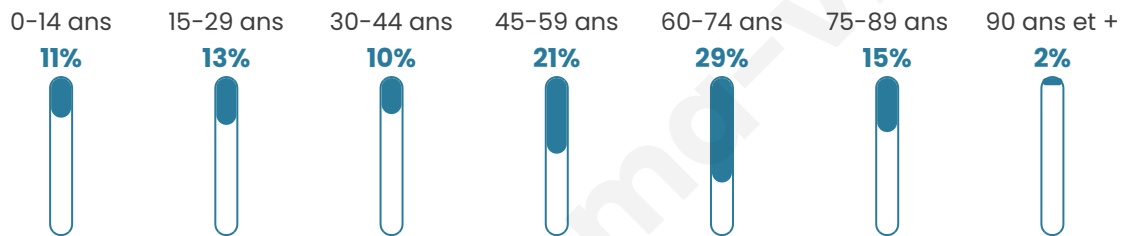

122

Age moyen

51 ans

Pop active

39.3%

Taux chômage

13.9%

Pop densité

14 h/km²

Revenu moyen

18 950 €/an

Evolution du nombre d'habitants

Sources : Institut national de la statistique et des études économiques (insee) selon Les dernières parutions officielles de 2024 portant sur les années 2020, 2021 et 2022.

Tranche d'âge

Activité professionnelle

Niveau de diplôme

Composition des ménages

Profils électoraux

Premier tour

	Marine LE PEN	37.84 %
	Emmanuel MACRON	31.08 %
	Jean-Luc MÉLENCHON	6.76 %
	Yannick JADOT	5.41 %
	Fabien ROUSSEL	4.05 %
	Jean LASSALLE	4.05 %
	Éric ZEMMOUR	4.05 %
	Valérie PÉCRESSE	2.70 %
	Nicolas DUPONT-AIGNAN	2.70 %
	Philippe POUTOU	1.35 %
	Nathalie ARTHAUD	0.00 %
	Anne HIDALGO	0.00 %

106 inscrits

Participation : 72.64%

Votes blancs : 0.00%

Votes nuls : 3.90%

Second tour

	Emmanuel MACRON	57,33 %
	Marine LE PEN	42,67 %

106 inscrits

Participation : 77.36%