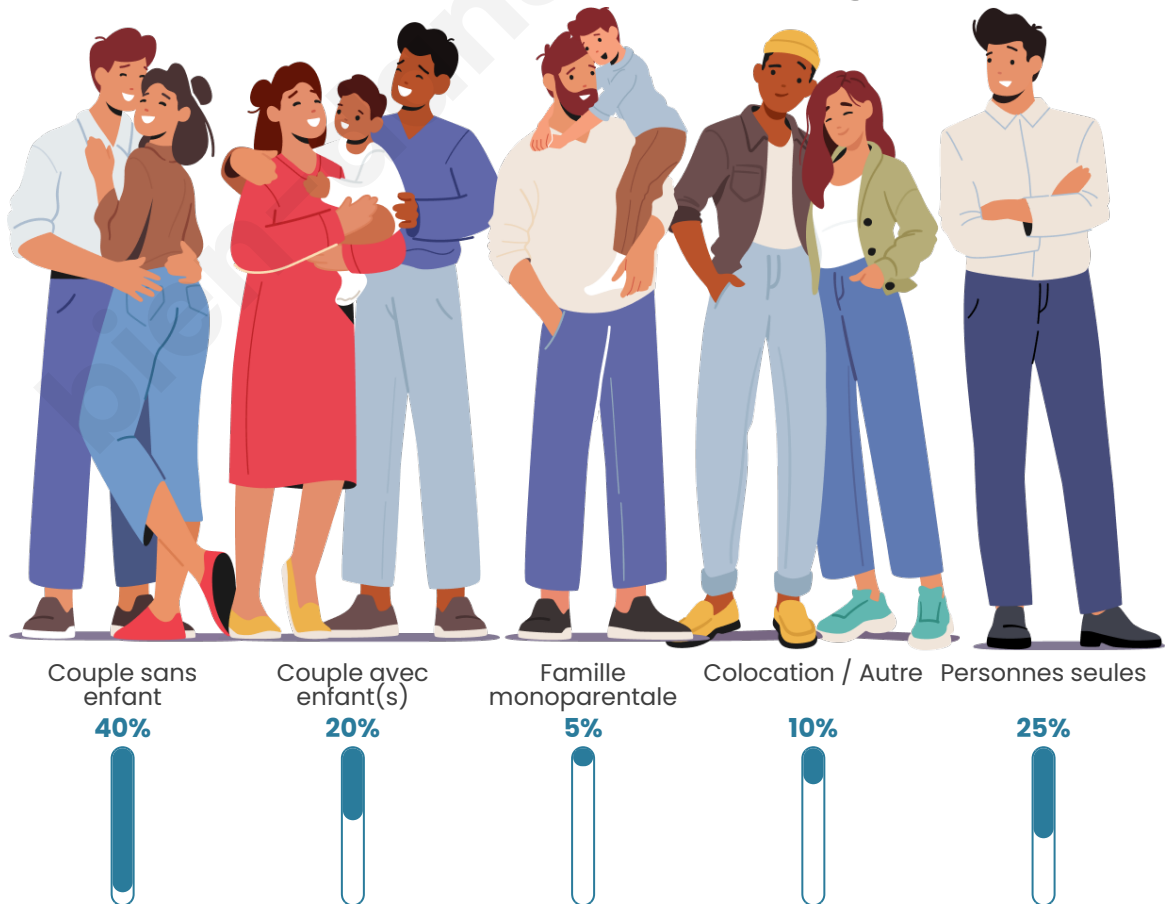

Tranche d'âge

Activité professionnelle

Niveau de diplôme

Composition des ménages

Profils électoraux

Premier tour

	Marine LE PEN	37.84 %
	Emmanuel MACRON	31.08 %
	Jean-Luc MÉLENCHON	6.76 %
	Yannick JADOT	5.41 %
	Fabien ROUSSEL	4.05 %
	Jean LASSALLE	4.05 %
	Éric ZEMMOUR	4.05 %
	Valérie PÉCRESSE	2.70 %
	Nicolas DUPONT-AIGNAN	2.70 %
	Philippe POUTOU	1.35 %
	Nathalie ARTHAUD	0.00 %
	Anne HIDALGO	0.00 %