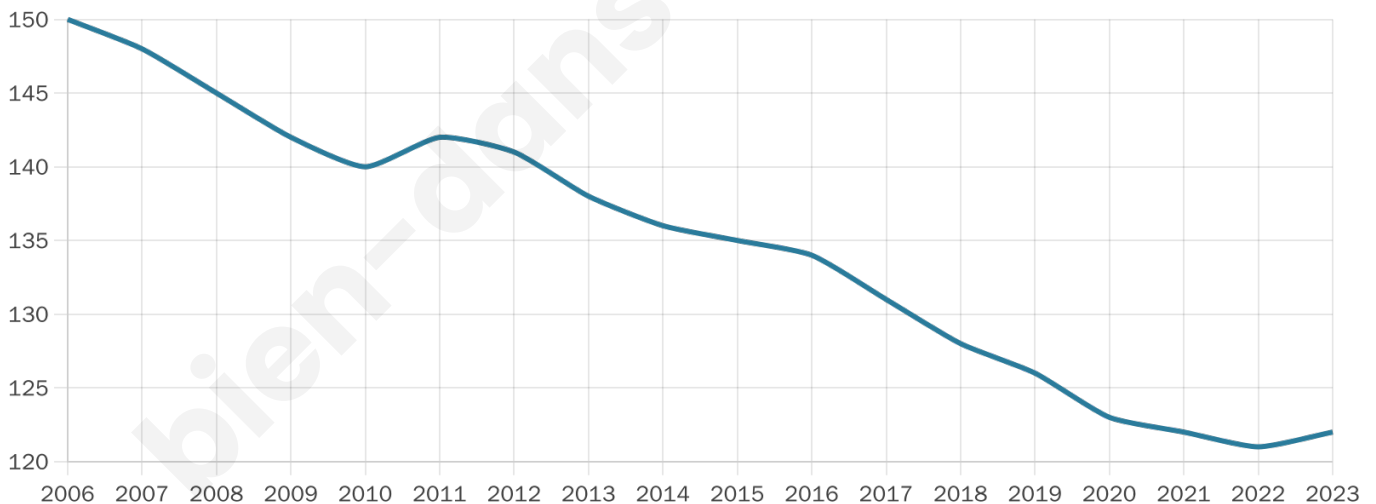

122

Age moyen

51 ans

Pop active

39.3%

Taux chômage

13.9%

Pop densité

14 h/km²

Revenu moyen

18 950 €/an

Evolution du nombre d'habitants

Sources : Institut national de la statistique et des études économiques (insee) selon Les dernières parutions officielles de 2024 portant sur les années 2020, 2021 et 2022.