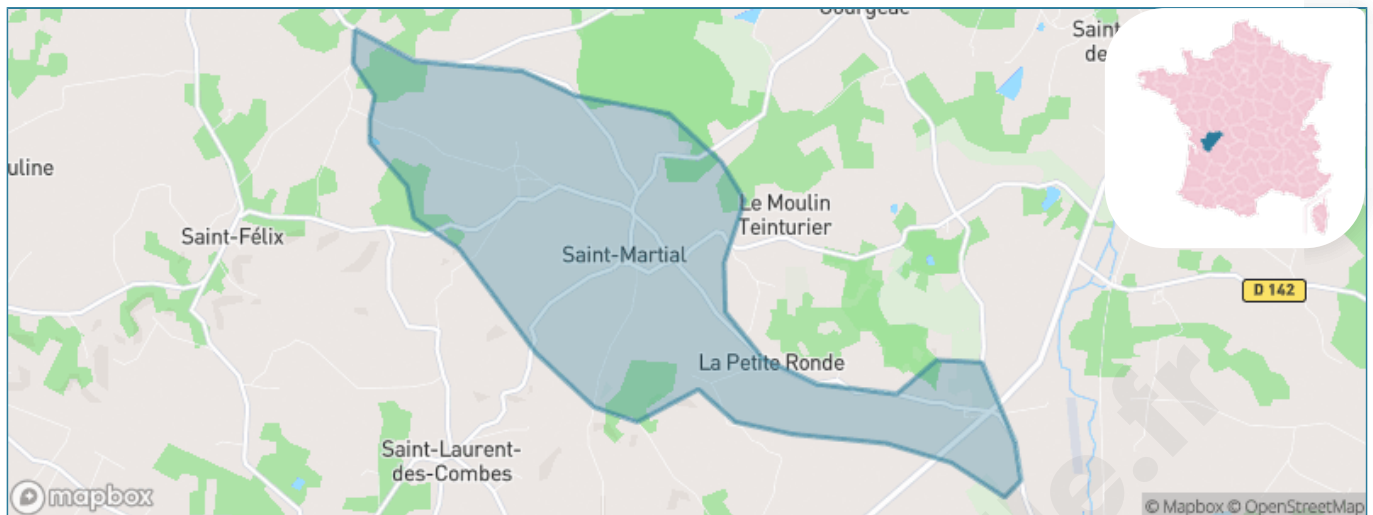

Version web

Ville de Saint-Martial

Présenté par

BIEN dans
ma **VILLE** 

Sommaire

Situation géographique	3
Statistiques sur la population	4
Evolution du nombre d'habitants	4
Tranche d'âge	5
0-14 ans	5
15-29 ans	5
30-44 ans	5
45-59 ans	5
60-74 ans	5
75-89 ans	5
90 ans et +	5
Activité professionnelle	5
Agriculteurs	5
Artisans, Commerçants	5
Cadres et sup.	5
Professions intermédiaires	5
Employé	5
Ouvrier	5
Retraité	5
Autres	5
Niveau de diplôme	6
Sans diplôme ou CEP	6
Brevet, BEPC, DNB	6
CAP-BEP ou équivalent	6
BAC ou équivalent	6
BAC+2	6
BAC+3 ou +4	6
BAC+5 ou plus	6
Composition des ménages	6
Couple sans enfant	6
Couple avec enfant(s)	6
Famille monoparentale	6
Colocation / Autre	6
Personnes seules	6
Profils électoraux	7
Premier tour	7
Sécurité	8
Evolution du nombre d'infractions	8
Pour comparer	9
Services à la population	10
Commerce	10
Éducation	10
Villes autour de Saint-Martial	11

Situation géographique

i Informations clés

- **Région** : Nouvelle-Aquitaine
- **Département** : Charente
- **Code postal** : 16190
- **Superficie** : 9 km²

Statistiques sur la population

Nombre d'habitants