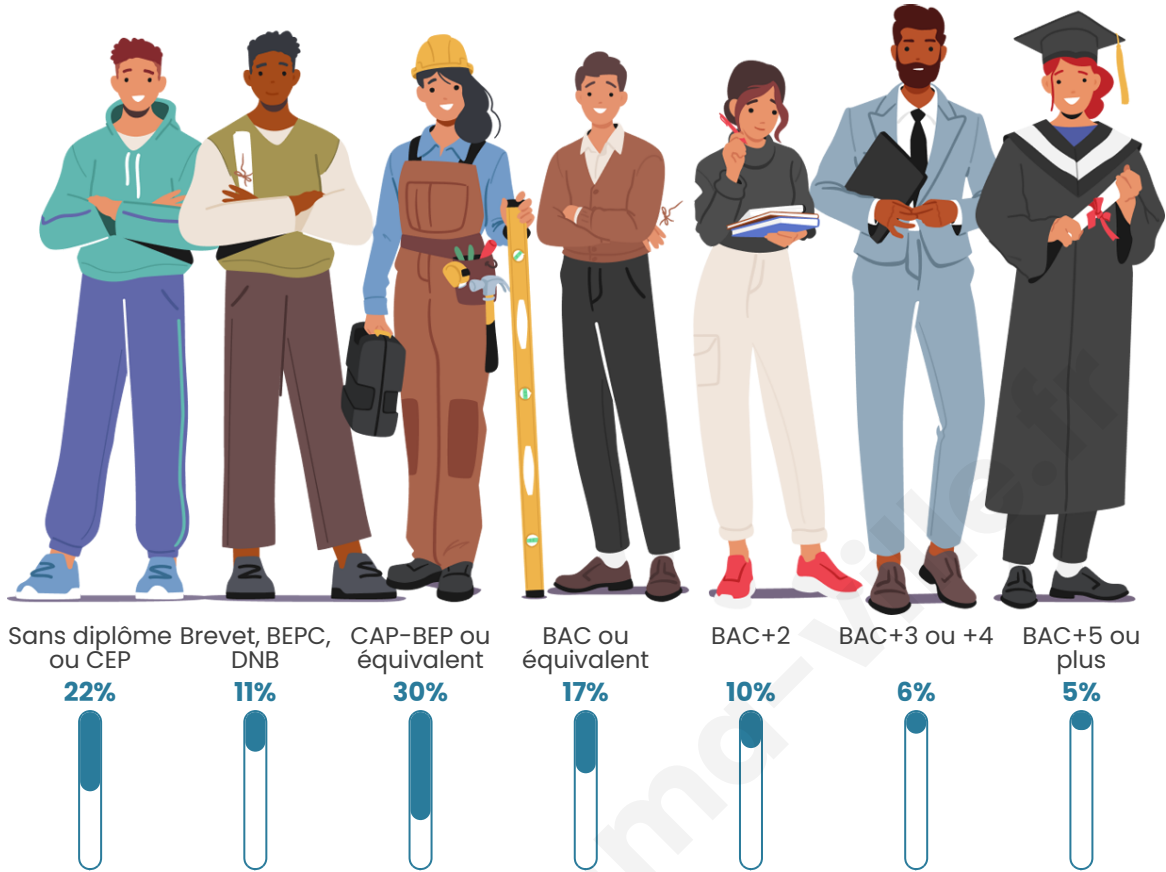

Niveau de diplôme