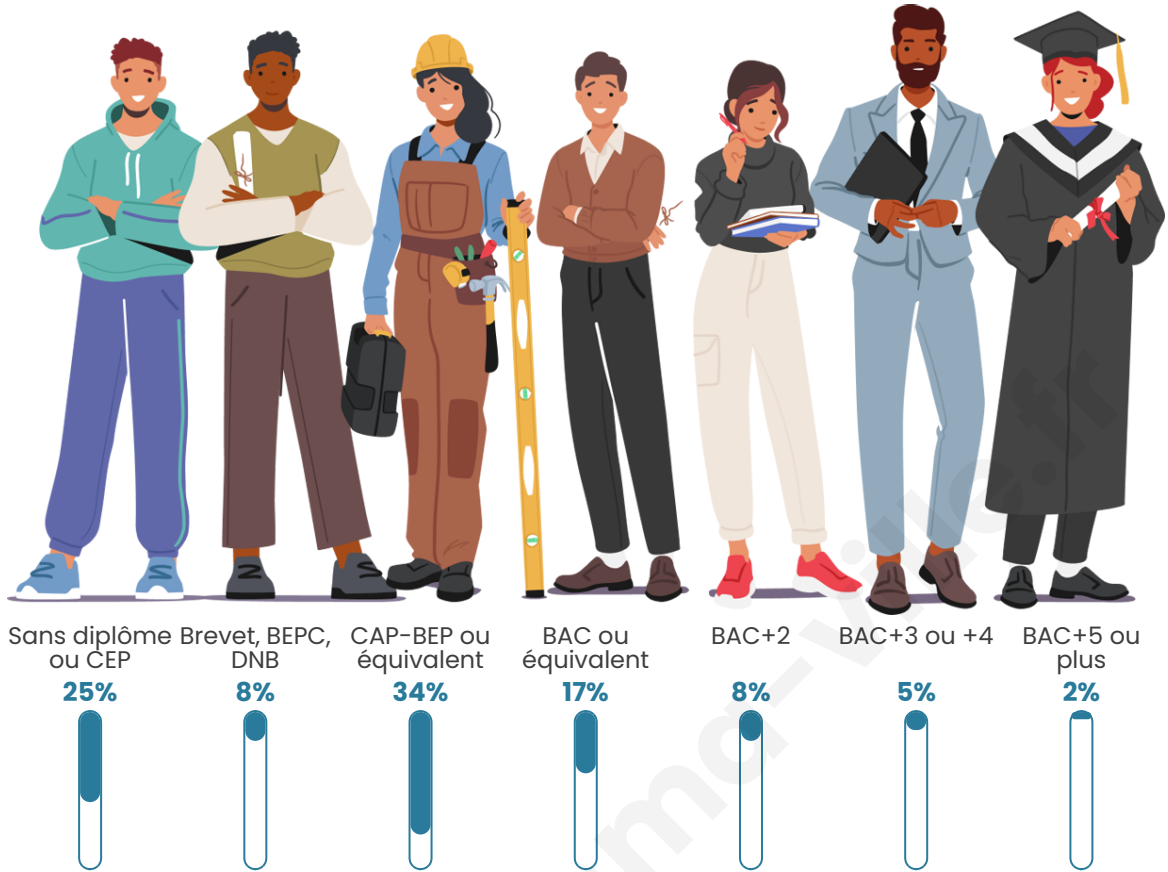

Tranche d'âge

Activité professionnelle

Niveau de diplôme

Composition des ménages

Profils électoraux

Premier tour

	Marine LE PEN	25.00 %
	Emmanuel MACRON	20.10 %
	Jean-Luc MÉLENCHON	18.63 %
	Jean LASSALLE	11.76 %
	Éric ZEMMOUR	8.82 %
	Valérie PÉCRESSÉ	6.37 %
	Nicolas DUPONT-AIGNAN	2.45 %
	Anne HIDALGO	1.96 %
	Yannick JADOT	1.96 %
	Nathalie ARTHAUD	0.98 %
	Fabien ROUSSEL	0.98 %
	Philippe POUTOU	0.98 %