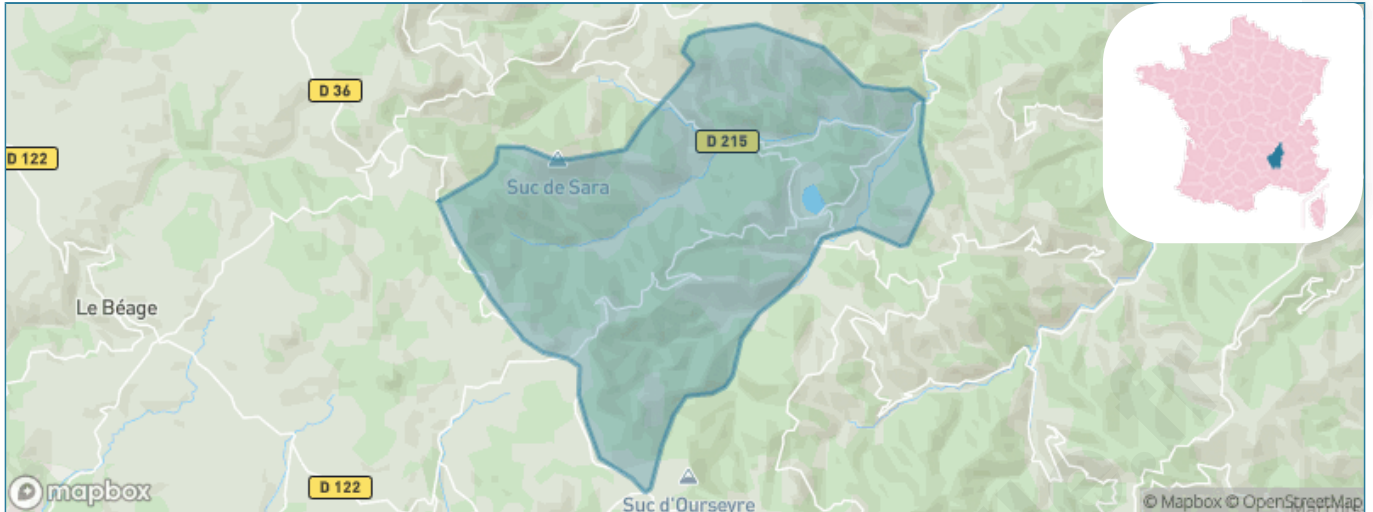

Version web

Ville de Saint-Martial

Présenté par

BIEN dans
ma **VILLE** 

Sommaire

Situation géographique	3
Statistiques sur la population	4
Evolution du nombre d'habitants	4
Tranche d'âge	5
0-14 ans	5
15-29 ans	5
30-44 ans	5
45-59 ans	5
60-74 ans	5
75-89 ans	5
90 ans et +	5
Activité professionnelle	5
Agriculteurs	5
Artisans, Commerçants	5
Cadres et sup.	5
Professions intermédiaires	5
Employé	5
Ouvrier	5
Retraité	5
Autres	5
Niveau de diplôme	6
Sans diplôme ou CEP	6
Brevet, BEPC, DNB	6
CAP-BEP ou équivalent	6
BAC ou équivalent	6
BAC+2	6
BAC+3 ou +4	6
BAC+5 ou plus	6
Composition des ménages	6
Couple sans enfant	6
Couple avec enfant(s)	6
Famille monoparentale	6
Colocation / Autre	6
Personnes seules	6
Profils électoraux	7
Premier tour	7
Sécurité	8
Evolution du nombre d'infractions	8
Pour comparer	9
Services à la population	10
Commerce	10
Éducation	10
Villes autour de Saint-Martial	11

Situation géographique

i Informations clés

- **Région** : Auvergne-Rhône-Alpes
- **Département** : Ardèche
- **Code postal** : 07310
- **Superficie** : 36 km²

Statistiques sur la population

Nombre d'habitants