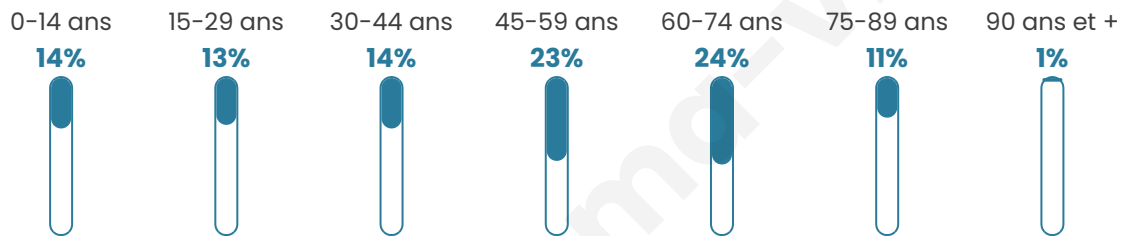

269

Age moyen

47 ans

Pop active

44.2%

Taux chômage

10.4%

Pop densité

7 h/km²

Revenu moyen

20 010 €/an

Evolution du nombre d'habitants

Sources : Institut national de la statistique et des études économiques (insee) selon Les dernières parutions officielles de 2024 portant sur les années 2020, 2021 et 2022.

Tranche d'âge

Activité professionnelle

Niveau de diplôme

Composition des ménages

Profils électoraux

Premier tour

	Marine LE PEN	25.00 %
	Emmanuel MACRON	20.10 %
	Jean-Luc MÉLENCHON	18.63 %
	Jean LASSALLE	11.76 %
	Éric ZEMMOUR	8.82 %
	Valérie PÉCRESSÉ	6.37 %
	Nicolas DUPONT-AIGNAN	2.45 %
	Anne HIDALGO	1.96 %
	Yannick JADOT	1.96 %
	Nathalie ARTHAUD	0.98 %
	Fabien ROUSSEL	0.98 %
	Philippe POUTOU	0.98 %

262 inscrits

Participation : 77.86%

Votes blancs : 0.00%

Votes nuls : 0.00%

Second tour

	Emmanuel MACRON	58,05 %
	Marine LE PEN	41,95 %

262 inscrits

Participation : 75.19%