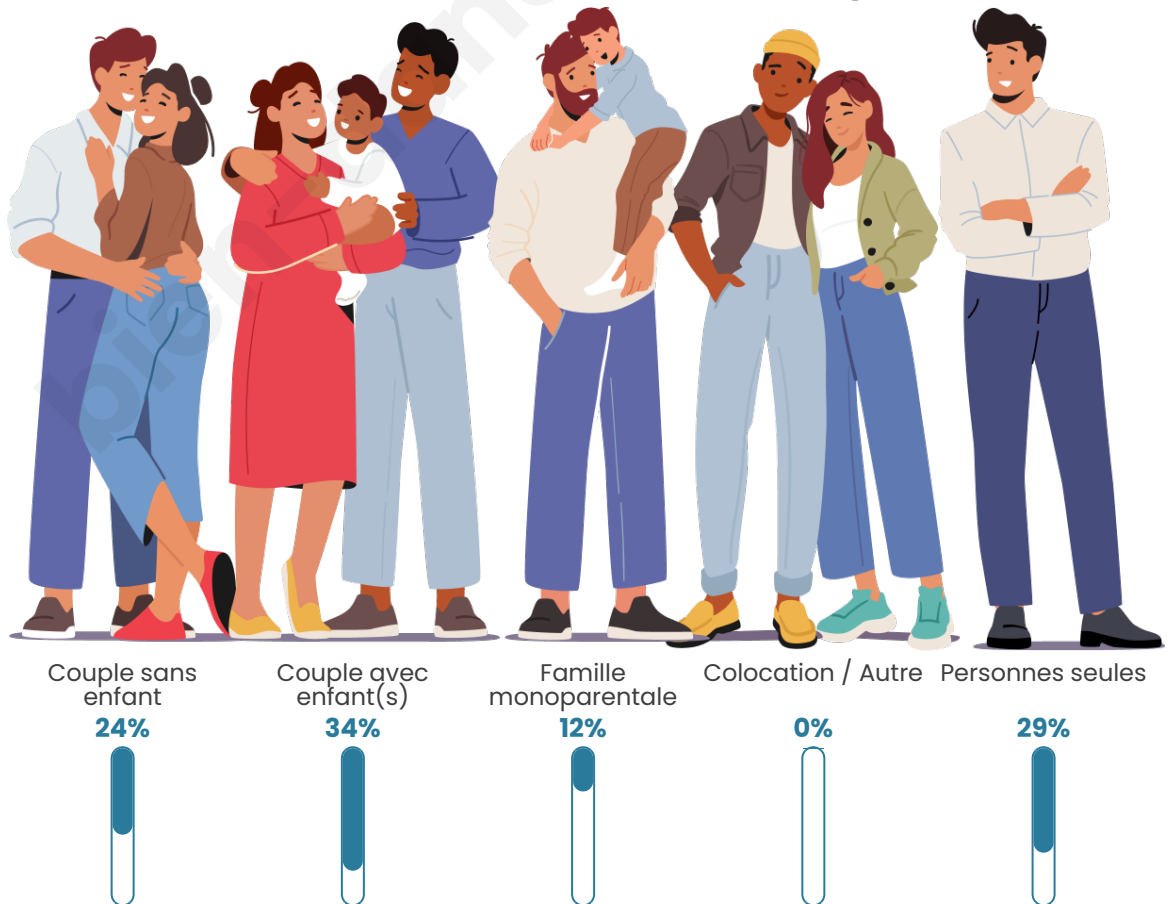

Tranche d'âge

Activité professionnelle

Niveau de diplôme

Composition des ménages

Profils électoraux

Premier tour

	Marine LE PEN	25.00 %
	Emmanuel MACRON	20.10 %
	Jean-Luc MÉLENCHON	18.63 %
	Jean LASSALLE	11.76 %
	Éric ZEMMOUR	8.82 %
	Valérie PÉCRESSÉ	6.37 %
	Nicolas DUPONT-AIGNAN	2.45 %
	Anne HIDALGO	1.96 %
	Yannick JADOT	1.96 %
	Nathalie ARTHAUD	0.98 %
	Fabien ROUSSEL	0.98 %
	Philippe POUTOU	0.98 %