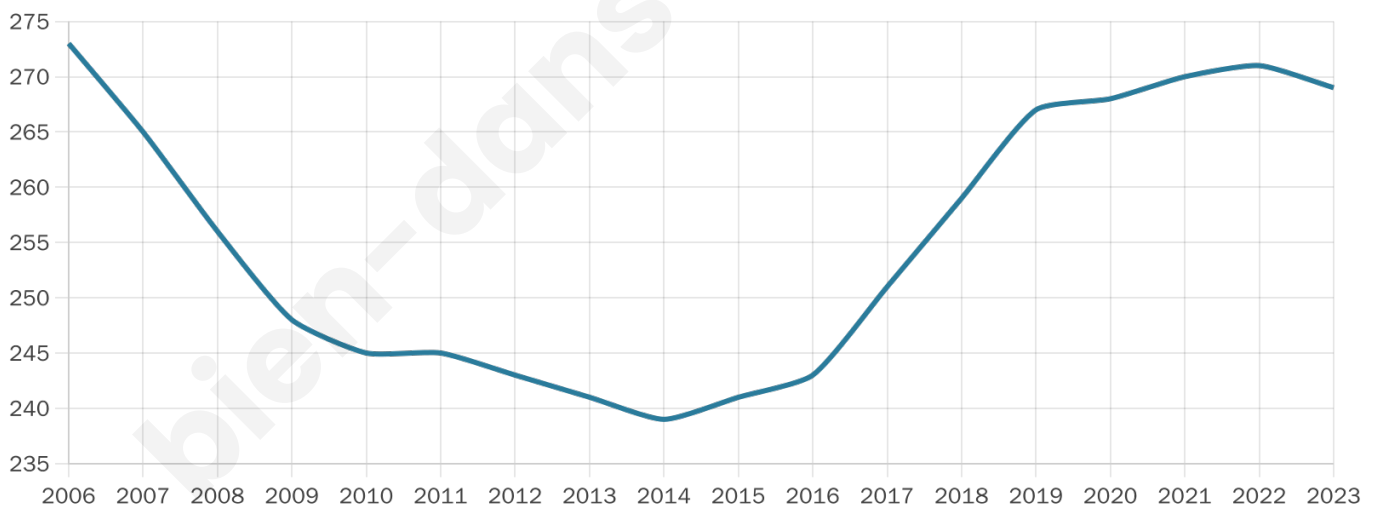

269

Age moyen

47 ans

Pop active

44.2%

Taux chômage

10.4%

Pop densité

7 h/km²

Revenu moyen

20 010 €/an

Evolution du nombre d'habitants

Sources : Institut national de la statistique et des études économiques (insee) selon Les dernières parutions officielles de 2024 portant sur les années 2020, 2021 et 2022.