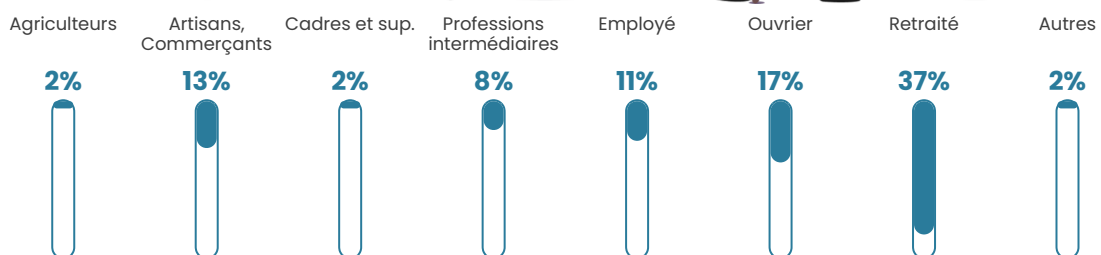

7 h/km²

Revenu moyen

20 010 €/an

Evolution du nombre d'habitants

Sources : Institut national de la statistique et des études économiques (insee) selon Les dernières parutions officielles de 2024 portant sur les années 2020, 2021 et 2022.

Tranche d'âge

Activité professionnelle

Niveau de diplôme

Composition des ménages

Profils électoraux

Premier tour

	Marine LE PEN	25.00 %
	Emmanuel MACRON	20.10 %
	Jean-Luc MÉLENCHON	18.63 %
	Jean LASSALLE	11.76 %
	Éric ZEMMOUR	8.82 %
	Valérie PÉCRESSÉ	6.37 %
	Nicolas DUPONT-AIGNAN	2.45 %
	Anne HIDALGO	1.96 %
	Yannick JADOT	1.96 %
	Nathalie ARTHAUD	0.98 %
	Fabien ROUSSEL	0.98 %
	Philippe POUTOU	0.98 %