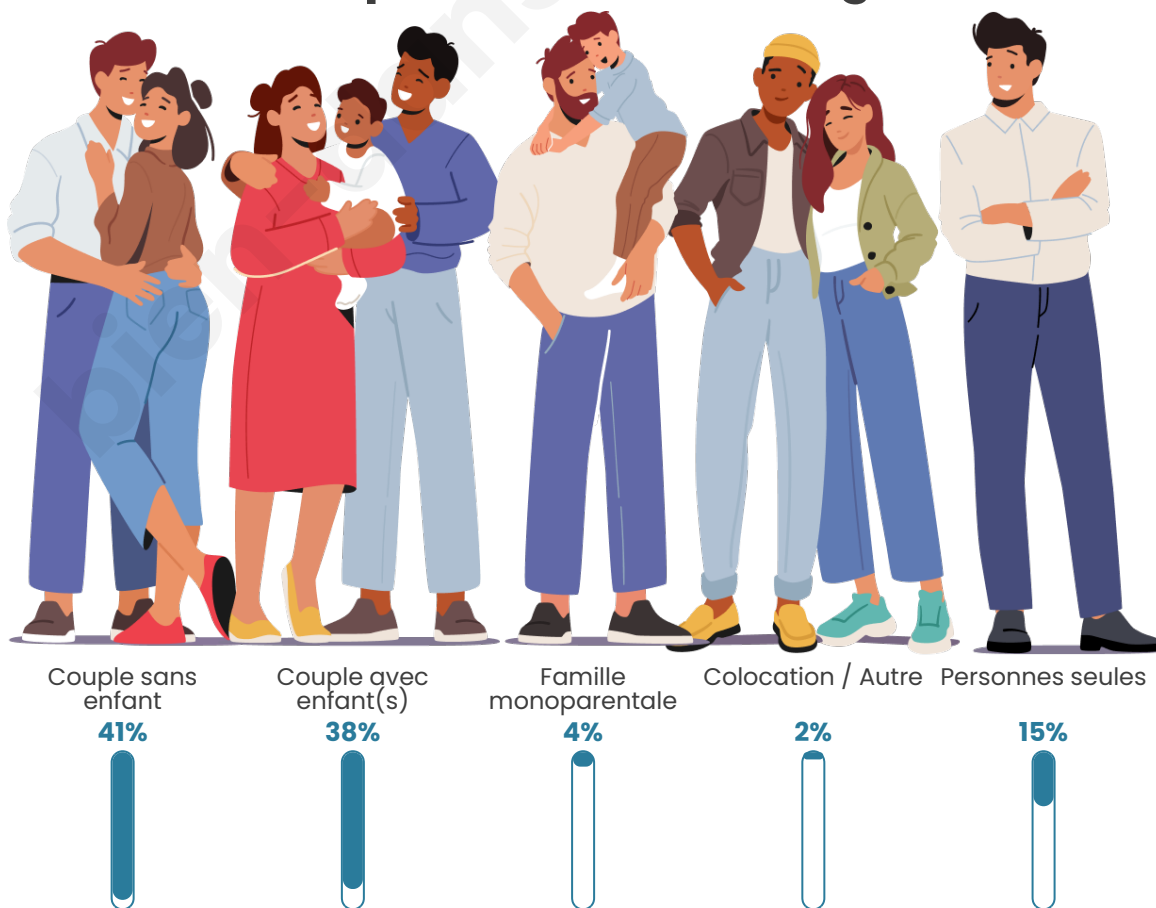

Tranche d'âge

Activité professionnelle

Niveau de diplôme

Composition des ménages

Profils électoraux

Premier tour

	Marine LE PEN	33.33 %
	Emmanuel MACRON	24.30 %
	Jean-Luc MÉLENCHON	15.40 %
	Éric ZEMMOUR	5.13 %
	Valérie PÉCRESSE	4.79 %
	Yannick JADOT	4.24 %
	Fabien ROUSSEL	3.29 %
	Jean LASSALLE	3.15 %
	Nicolas DUPONT-AIGNAN	2.19 %
	Anne HIDALGO	1.85 %
	Philippe POUTOU	1.37 %
	Nathalie ARTHAUD	0.96 %