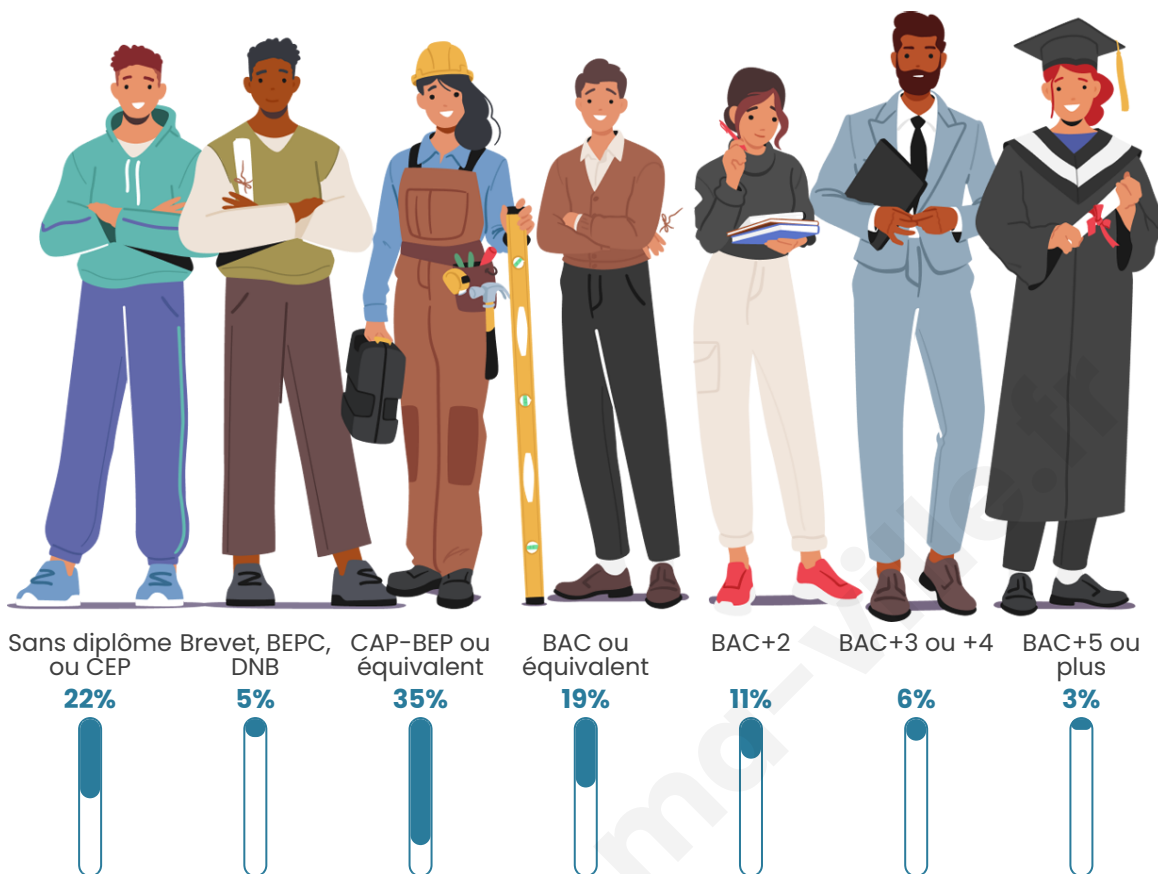

Age moyen

40 ans

Pop active

49.4%

Taux chômage

7.2%

Pop densité

79 h/km²

Tranche d'âge

Activité professionnelle

Niveau de diplôme

Composition des ménages

Profils électoraux

Premier tour

	Marine LE PEN	33.33 %
	Emmanuel MACRON	24.30 %
	Jean-Luc MÉLENCHON	15.40 %
	Éric ZEMMOUR	5.13 %
	Valérie PÉCRESSE	4.79 %
	Yannick JADOT	4.24 %
	Fabien ROUSSEL	3.29 %
	Jean LASSALLE	3.15 %
	Nicolas DUPONT-AIGNAN	2.19 %
	Anne HIDALGO	1.85 %
	Philippe POUTOU	1.37 %
	Nathalie ARTHAUD	0.96 %