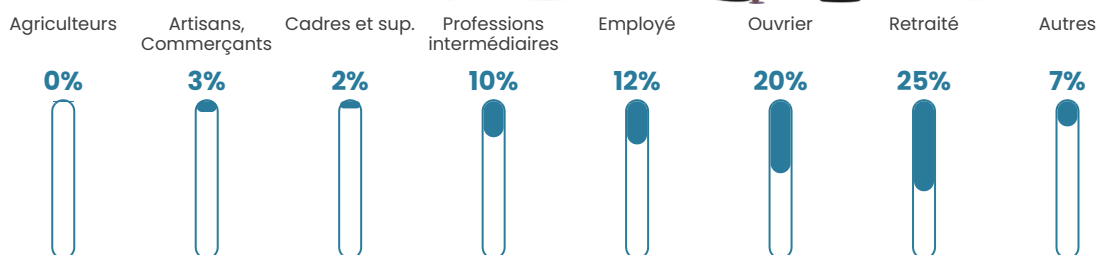

Revenu moyen

23 200 €/an

Evolution du nombre d'habitants

Sources : Institut national de la statistique et des études économiques (insee) selon Les dernières parutions officielles de 2024 portant sur les années 2020, 2021 et 2022.

Tranche d'âge

Activité professionnelle

Niveau de diplôme

Composition des ménages

Profils électoraux

Premier tour

	Marine LE PEN	33.33 %
	Emmanuel MACRON	24.30 %
	Jean-Luc MÉLENCHON	15.40 %
	Éric ZEMMOUR	5.13 %
	Valérie PÉCRESSE	4.79 %
	Yannick JADOT	4.24 %
	Fabien ROUSSEL	3.29 %
	Jean LASSALLE	3.15 %
	Nicolas DUPONT-AIGNAN	2.19 %
	Anne HIDALGO	1.85 %
	Philippe POUTOU	1.37 %
	Nathalie ARTHAUD	0.96 %