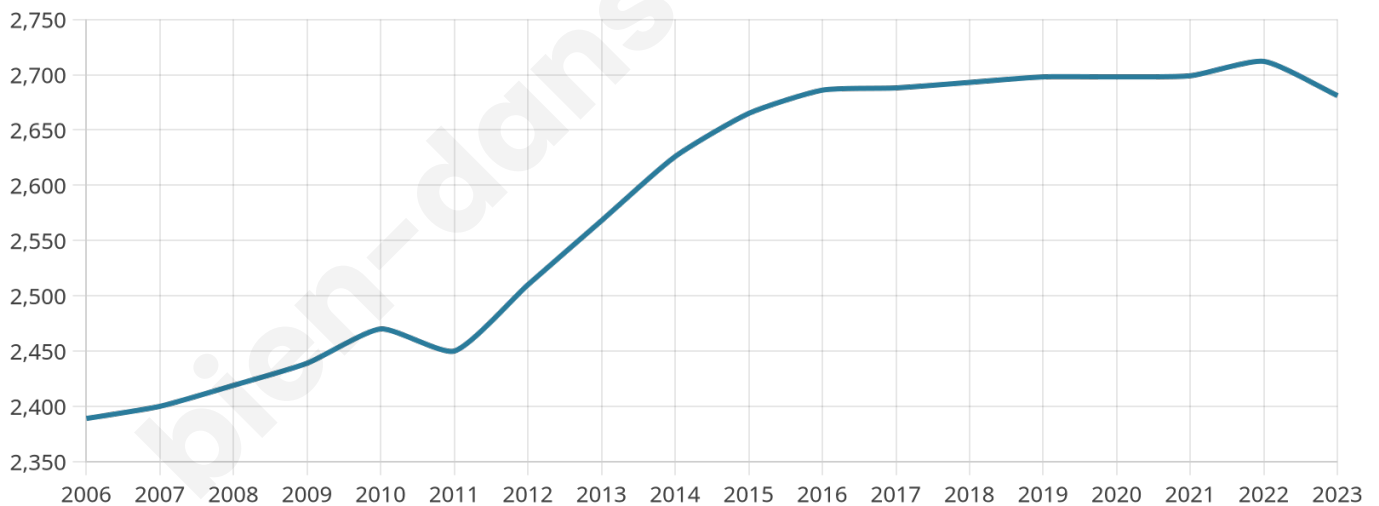

Version web

Ville de Saint-Mars-la-Brière

Présenté par

BIEN dans ma **VILLE** 

Sommaire

Situation géographique	3
Statistiques sur la population	4
Evolution du nombre d'habitants	4
Tranche d'âge	5
0-14 ans	5
15-29 ans	5
30-44 ans	5
45-59 ans	5
60-74 ans	5
75-89 ans	5
90 ans et +	5
Activité professionnelle	5
Agriculteurs	5
Artisans, Commerçants	5
Cadres et sup.	5
Professions intermédiaires	5
Employé	5
Ouvrier	5
Retraité	5
Autres	5
Niveau de diplôme	6
Sans diplôme ou CEP	6
Brevet, BEPC, DNB	6
CAP-BEP ou équivalent	6
BAC ou équivalent	6
BAC+2	6
BAC+3 ou +4	6
BAC+5 ou plus	6
Composition des ménages	6
Couple sans enfant	6
Couple avec enfant(s)	6
Famille monoparentale	6
Colocation / Autre	6
Personnes seules	6
Profils électoraux	7
Premier tour	7
Sécurité	8
Evolution du nombre d'infractions	8
Pour comparer	9
Services à la population	10
Commerce	10
Éducation	10
Villes autour de Saint-Mars-la-Brière	12

Age moyen

40 ans

Pop active

49.4%

Taux chômage

7.2%

Pop densité

79 h/km²

Revenu moyen

23 200 €/an

Evolution du nombre d'habitants

Sources : Institut national de la statistique et des études économiques (insee) selon Les dernières parutions officielles de 2024 portant sur les années 2020, 2021 et 2022.