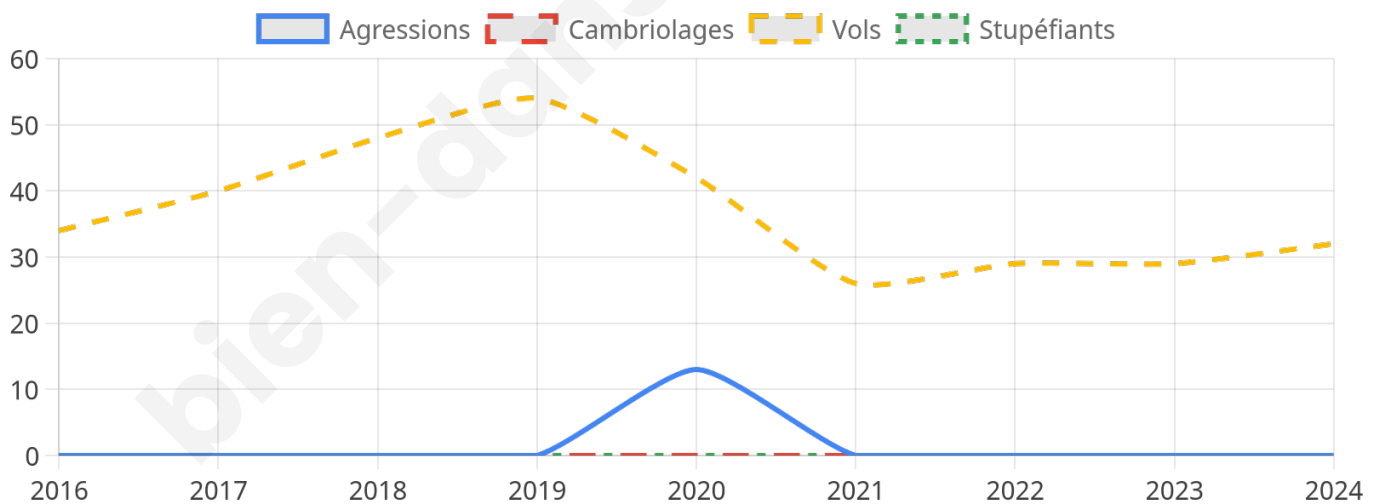

Second tour

	Emmanuel MACRON	46 %
	Marine LE PEN	54 %

2 037 inscrits

Participation : 74.18%

Votes blancs : 6.22%

Votes nuls : 1.85%

2 037 inscrits

Participation : 73.83%

Votes blancs : 2.39%

Votes nuls : 0.47%

Sécurité

Agressions physiques / sexuelles

0

Cambriolages

0

Vols / dégradations

32

Stupéfiants

0

Evolution du nombre d'infractions

Pour comparer

(en proportion du nombre d'habitants)

Sources : Bases statistiques communale, départementale et régionale de la délinquance enregistrée par la police et la gendarmerie nationales selon les dernières parutions officielles de 2025 portant sur l'année 2024 ([data.gouv](https://data.gouv.fr)).