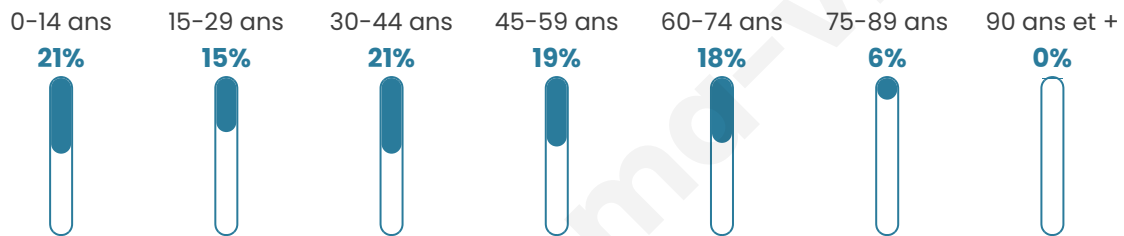

Age moyen

40 ans

Pop active

49.4%

Taux chômage

7.2%

Pop densité

79 h/km²

Revenu moyen

23 200 €/an

Evolution du nombre d'habitants

Sources : Institut national de la statistique et des études économiques (insee) selon Les dernières parutions officielles de 2024 portant sur les années 2020, 2021 et 2022.

Tranche d'âge

Activité professionnelle

Niveau de diplôme

Composition des ménages

Profils électoraux

Premier tour

	Marine LE PEN	33.33 %
	Emmanuel MACRON	24.30 %
	Jean-Luc MÉLENCHON	15.40 %
	Éric ZEMMOUR	5.13 %
	Valérie PÉCRESSE	4.79 %
	Yannick JADOT	4.24 %
	Fabien ROUSSEL	3.29 %
	Jean LASSALLE	3.15 %
	Nicolas DUPONT-AIGNAN	2.19 %
	Anne HIDALGO	1.85 %
	Philippe POUTOU	1.37 %
	Nathalie ARTHAUD	0.96 %