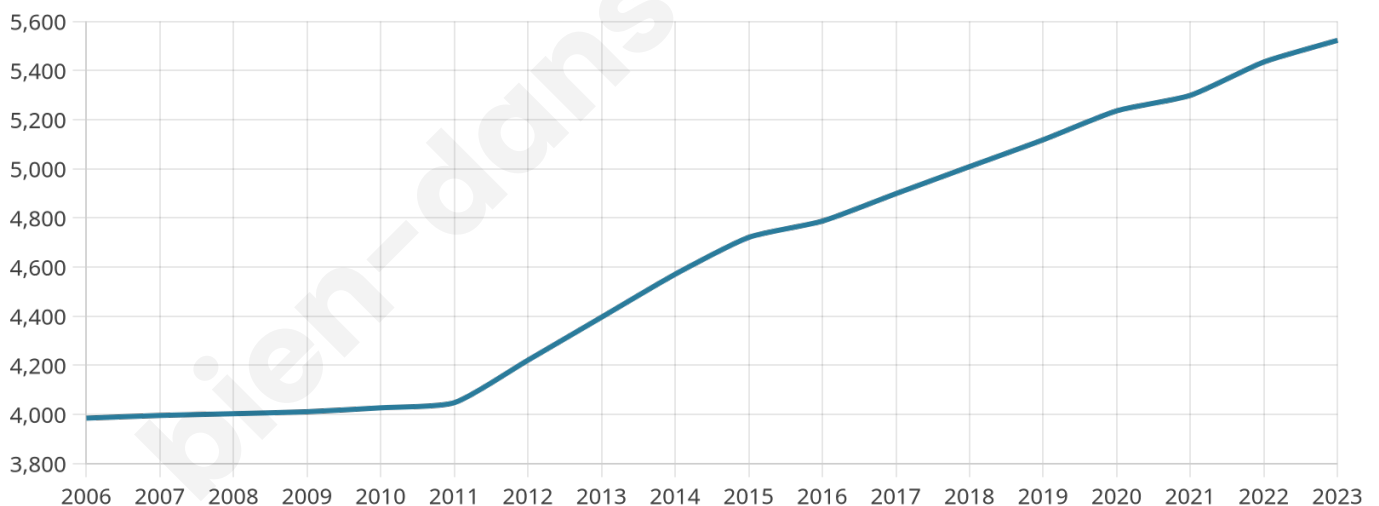

5 523

Age moyen

37 ans

Pop active

48.4%

Taux chômage

4.7%

Pop densité

184 h/km²

Revenu moyen

24 830 €/an

Evolution du nombre d'habitants

Sources : Institut national de la statistique et des études économiques (insee) selon Les dernières parutions officielles de 2024 portant sur les années 2020, 2021 et 2022.