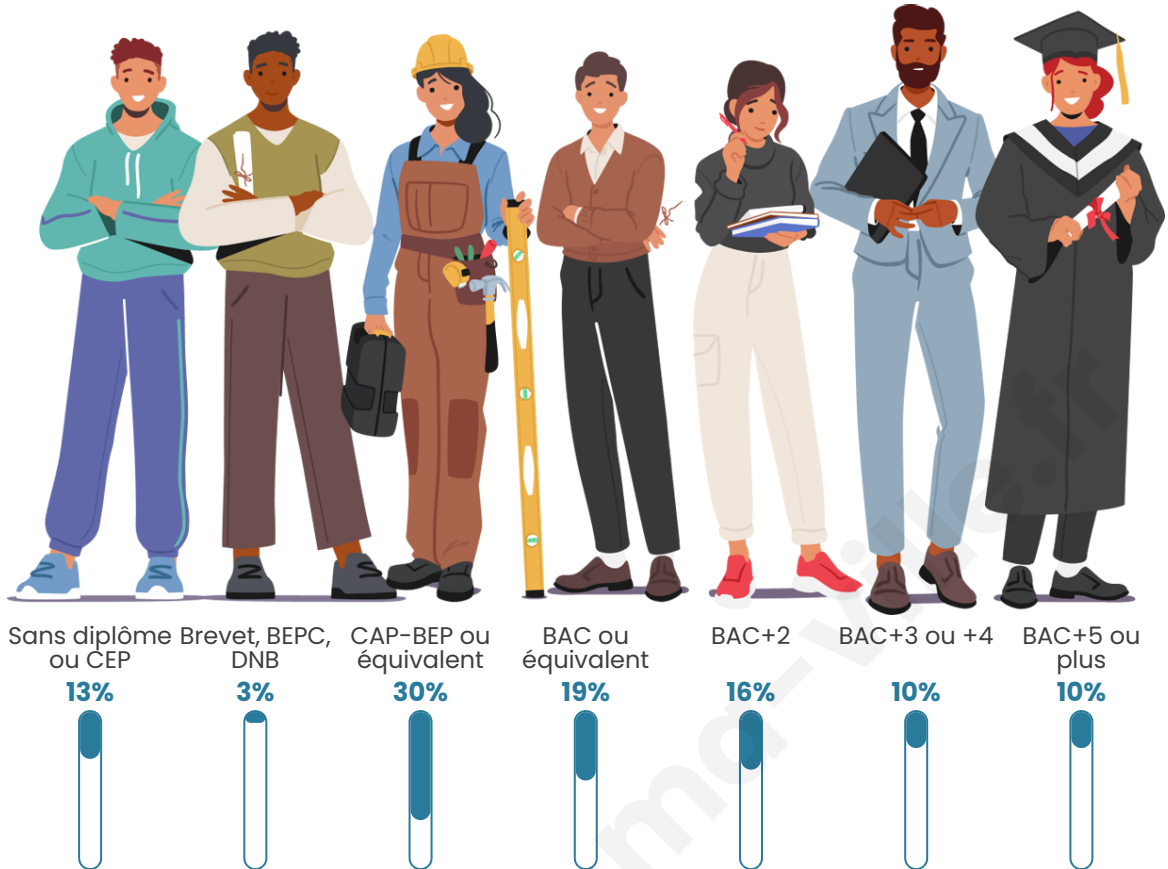

5 523

Age moyen

37 ans

Pop active

48.4%

Taux chômage

4.7%

Pop densité

Tranche d'âge

Activité professionnelle

Niveau de diplôme

Composition des ménages

Profils électoraux

Premier tour

	Emmanuel MACRON	32.29 %
	Marine LE PEN	22.95 %
	Jean-Luc MÉLENCHON	18.65 %
	Yannick JADOT	7.41 %
	Éric ZEMMOUR	4.69 %
	Valérie PÉCRESE	3.99 %
	Jean LASSALLE	2.91 %
	Nicolas DUPONT-AIGNAN	2.03 %
	Fabien ROUSSEL	1.93 %
	Anne HIDALGO	1.71 %
	Philippe POUTOU	0.85 %
	Nathalie ARTHAUD	0.60 %