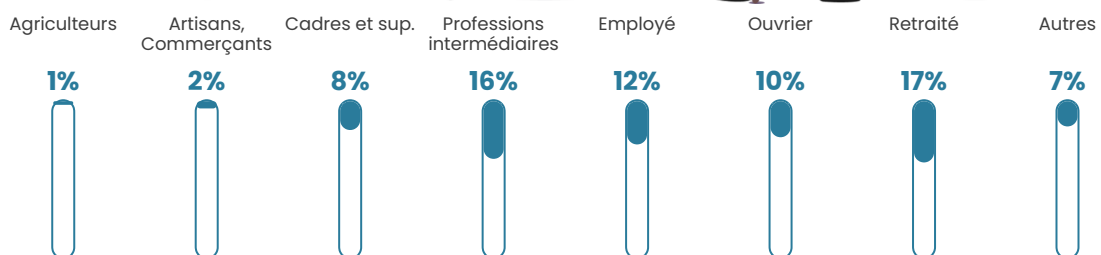

184 h/km²

Revenu moyen

24 830 €/an

Evolution du nombre d'habitants

Sources : Institut national de la statistique et des études économiques (insee) selon Les dernières parutions officielles de 2024 portant sur les années 2020, 2021 et 2022.

Tranche d'âge

Activité professionnelle

Niveau de diplôme

Composition des ménages

Profils électoraux

Premier tour

	Emmanuel MACRON	32.29 %
	Marine LE PEN	22.95 %
	Jean-Luc MÉLENCHON	18.65 %
	Yannick JADOT	7.41 %
	Éric ZEMMOUR	4.69 %
	Valérie PÉCRESE	3.99 %
	Jean LASSALLE	2.91 %
	Nicolas DUPONT-AIGNAN	2.03 %
	Fabien ROUSSEL	1.93 %
	Anne HIDALGO	1.71 %
	Philippe POUTOU	0.85 %
	Nathalie ARTHAUD	0.60 %