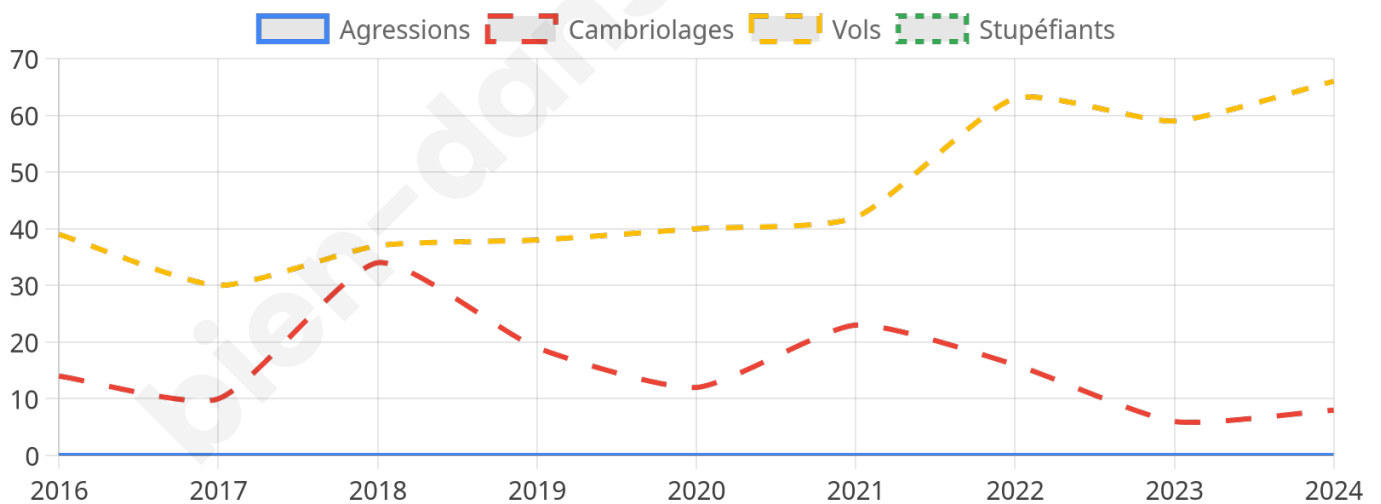

Sécurité

Agressions physiques / sexuelles

0

Cambriolages

8

Vols / dégradations

66

Stupéfiants

0

Evolution du nombre d'infractions