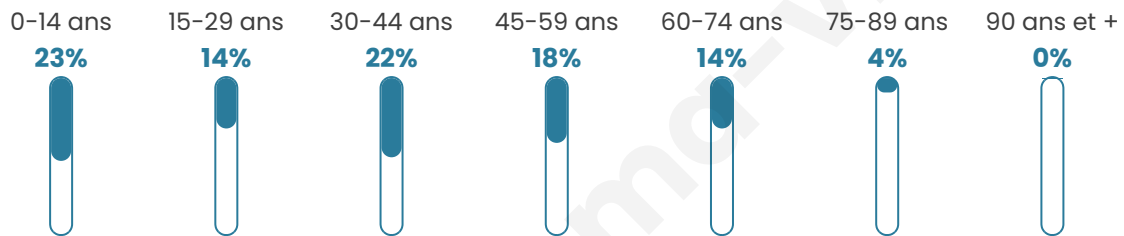

5 523

Age moyen

37 ans

Pop active

48.4%

Taux chômage

4.7%

Pop densité

184 h/km²

Revenu moyen

24 830 €/an

Evolution du nombre d'habitants

Sources : Institut national de la statistique et des études économiques (insee) selon Les dernières parutions officielles de 2024 portant sur les années 2020, 2021 et 2022.

Tranche d'âge

Activité professionnelle

Niveau de diplôme

Composition des ménages

Profils électoraux

Premier tour

	Emmanuel MACRON	32.29 %
	Marine LE PEN	22.95 %
	Jean-Luc MÉLENCHON	18.65 %
	Yannick JADOT	7.41 %
	Éric ZEMMOUR	4.69 %
	Valérie PÉCRESE	3.99 %
	Jean LASSALLE	2.91 %
	Nicolas DUPONT-AIGNAN	2.03 %
	Fabien ROUSSEL	1.93 %
	Anne HIDALGO	1.71 %
	Philippe POUTOU	0.85 %
	Nathalie ARTHAUD	0.60 %