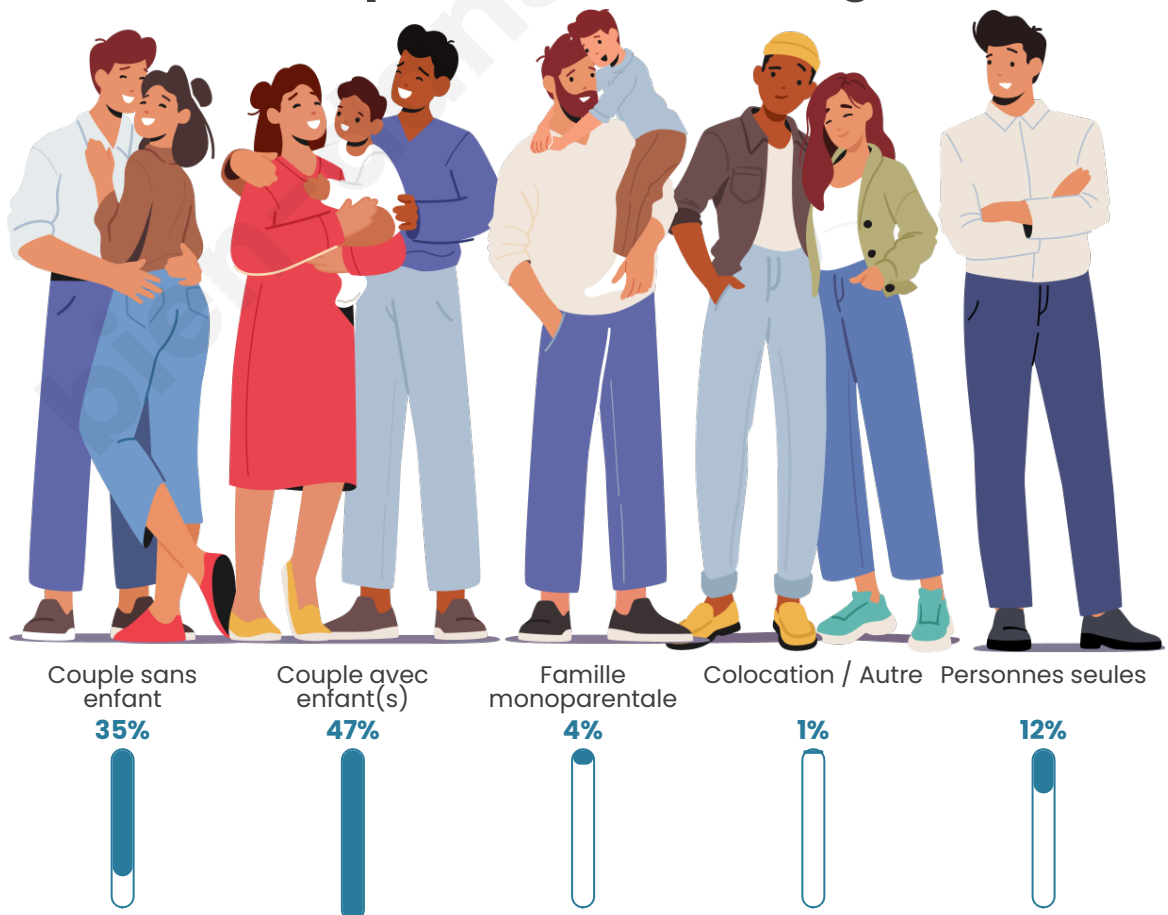

Tranche d'âge

Activité professionnelle

Niveau de diplôme

Composition des ménages

Profils électoraux

Premier tour

	Emmanuel MACRON	32.29 %
	Marine LE PEN	22.95 %
	Jean-Luc MÉLENCHON	18.65 %
	Yannick JADOT	7.41 %
	Éric ZEMMOUR	4.69 %
	Valérie PÉCRESE	3.99 %
	Jean LASSALLE	2.91 %
	Nicolas DUPONT-AIGNAN	2.03 %
	Fabien ROUSSEL	1.93 %
	Anne HIDALGO	1.71 %
	Philippe POUTOU	0.85 %
	Nathalie ARTHAUD	0.60 %