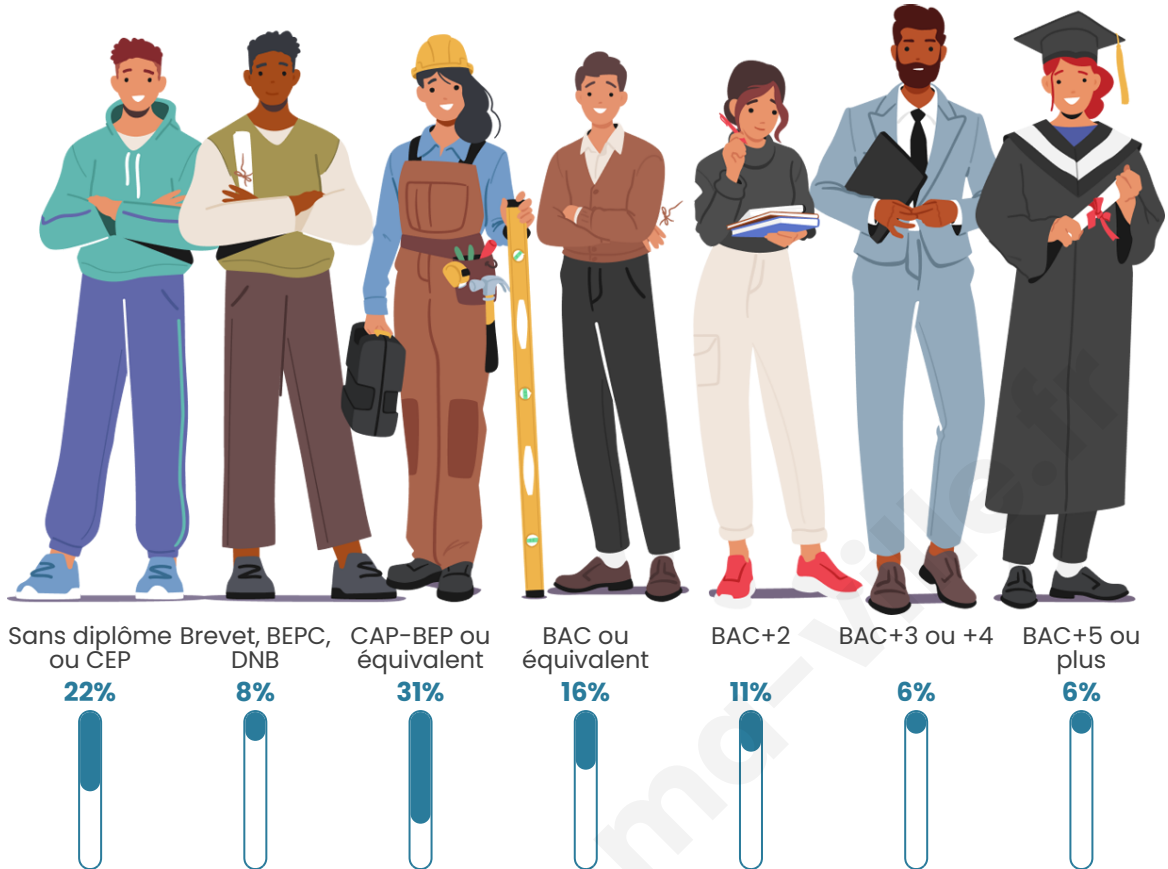

Tranche d'âge

Activité professionnelle

Niveau de diplôme

Composition des ménages

Profils électoraux

Premier tour

	Marine LE PEN	32.62 %
	Emmanuel MACRON	30.12 %
	Jean-Luc MÉLENCHON	13.90 %
	Éric ZEMMOUR	6.42 %
	Valérie PÉCRESE	5.17 %
	Yannick JADOT	3.57 %
	Nicolas DUPONT-AIGNAN	2.50 %
	Fabien ROUSSEL	1.78 %
	Jean LASSALLE	1.78 %
	Anne HIDALGO	1.07 %
	Philippe POUTOU	0.71 %
	Nathalie ARTHAUD	0.36 %