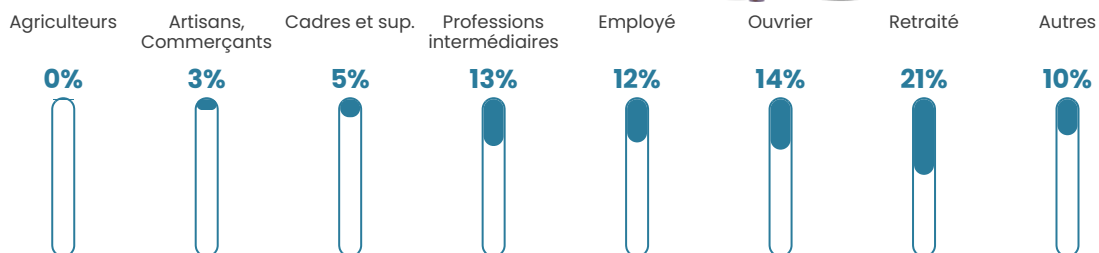

43 ans

Pop active

43.2%

Taux chômage

5.2%

Pop densité

110 h/km²

Revenu moyen

24 610 €/an

Evolution du nombre d'habitants

Sources : Institut national de la statistique et des études économiques (insee) selon Les dernières parutions officielles de 2024 portant sur les années 2020, 2021 et 2022.

Tranche d'âge

Activité professionnelle

Niveau de diplôme

Composition des ménages

Profils électoraux

Premier tour

	Marine LE PEN	32.62 %
	Emmanuel MACRON	30.12 %
	Jean-Luc MÉLENCHON	13.90 %
	Éric ZEMMOUR	6.42 %
	Valérie PÉCRESE	5.17 %
	Yannick JADOT	3.57 %
	Nicolas DUPONT-AIGNAN	2.50 %
	Fabien ROUSSEL	1.78 %
	Jean LASSALLE	1.78 %
	Anne HIDALGO	1.07 %
	Philippe POUTOU	0.71 %
	Nathalie ARTHAUD	0.36 %