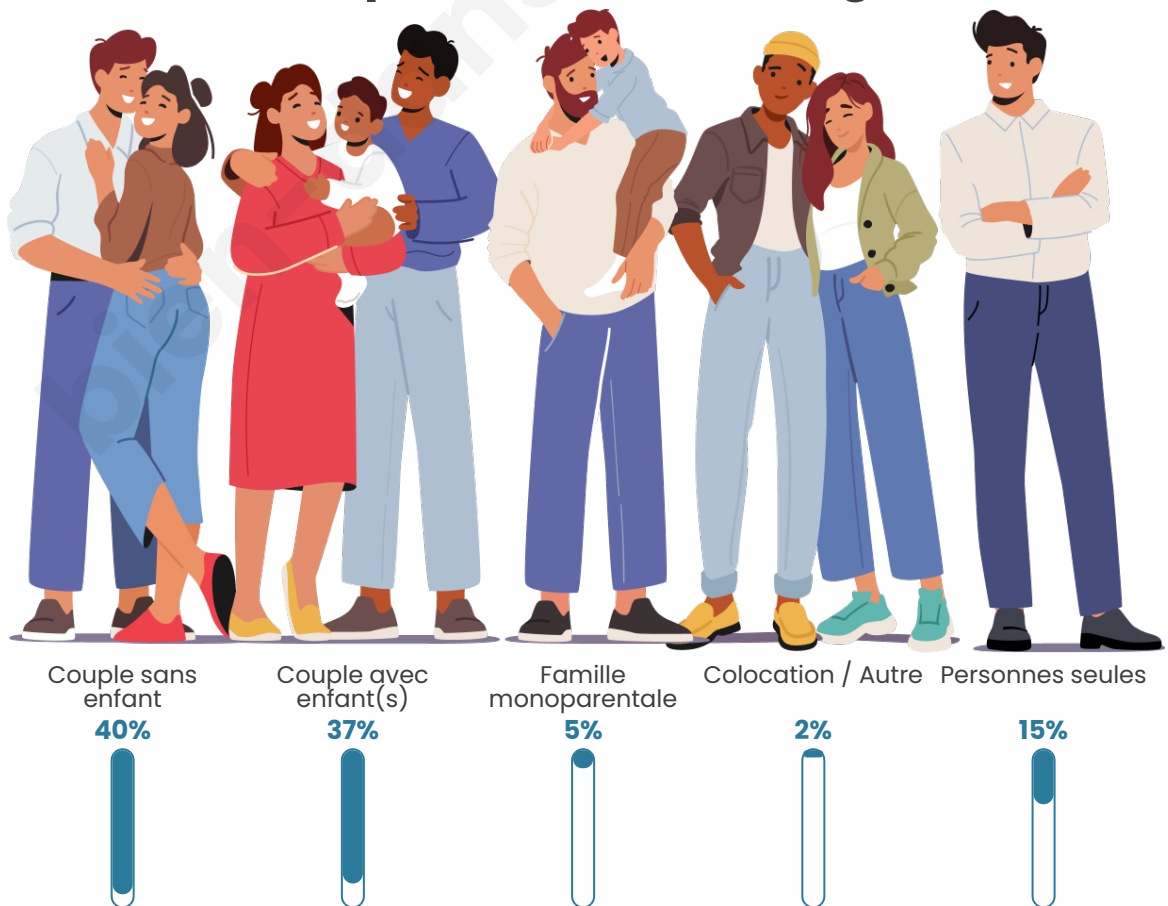

Tranche d'âge

Activité professionnelle

Niveau de diplôme

Composition des ménages

Profils électoraux

Premier tour

	Marine LE PEN	32.62 %
	Emmanuel MACRON	30.12 %
	Jean-Luc MÉLENCHON	13.90 %
	Éric ZEMMOUR	6.42 %
	Valérie PÉCRESE	5.17 %
	Yannick JADOT	3.57 %
	Nicolas DUPONT-AIGNAN	2.50 %
	Fabien ROUSSEL	1.78 %
	Jean LASSALLE	1.78 %
	Anne HIDALGO	1.07 %
	Philippe POUTOU	0.71 %
	Nathalie ARTHAUD	0.36 %