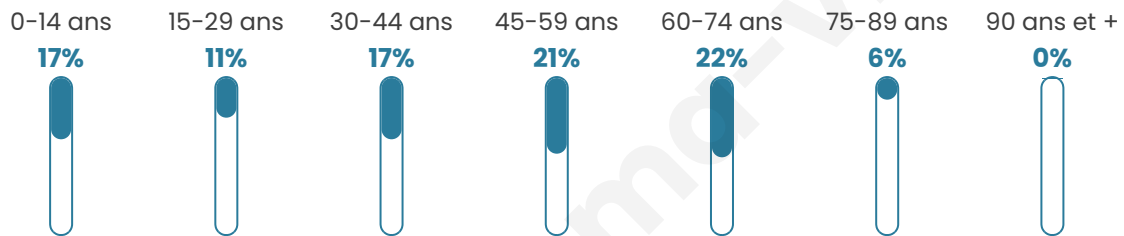

43 ans

Pop active

43.2%

Taux chômage

5.2%

Pop densité

110 h/km²

Revenu moyen

Tranche d'âge

Activité professionnelle

Niveau de diplôme

Composition des ménages

Profils électoraux

Premier tour

	Marine LE PEN	32.62 %
	Emmanuel MACRON	30.12 %
	Jean-Luc MÉLENCHON	13.90 %
	Éric ZEMMOUR	6.42 %
	Valérie PÉCRESE	5.17 %
	Yannick JADOT	3.57 %
	Nicolas DUPONT-AIGNAN	2.50 %
	Fabien ROUSSEL	1.78 %
	Jean LASSALLE	1.78 %
	Anne HIDALGO	1.07 %
	Philippe POUTOU	0.71 %
	Nathalie ARTHAUD	0.36 %