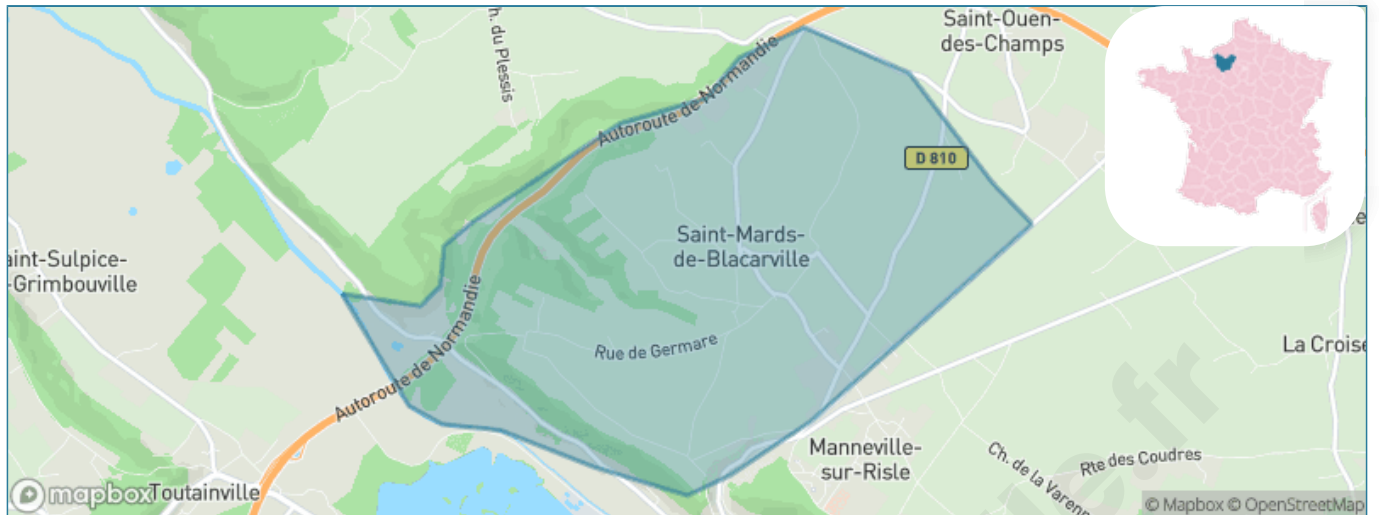

Version web

Ville de Saint-Mards-de-Blacarville

Présenté par

BIEN dans ma **VILLE** 

Sommaire

Situation géographique	3
Statistiques sur la population	4
Evolution du nombre d'habitants	4
Tranche d'âge	5
0-14 ans	5
15-29 ans	5
30-44 ans	5
45-59 ans	5
60-74 ans	5
75-89 ans	5
90 ans et +	5
Activité professionnelle	5
Agriculteurs	5
Artisans, Commerçants	5
Cadres et sup.	5
Professions intermédiaires	5
Employé	5
Ouvrier	5
Retraité	5
Autres	5
Niveau de diplôme	6
Sans diplôme ou CEP	6
Brevet, BEPC, DNB	6
CAP-BEP ou équivalent	6
BAC ou équivalent	6
BAC+2	6
BAC+3 ou +4	6
BAC+5 ou plus	6
Composition des ménages	6
Couple sans enfant	6
Couple avec enfant(s)	6
Famille monoparentale	6
Colocation / Autre	6
Personnes seules	6
Profils électoraux	7
Premier tour	7
Sécurité	8
Evolution du nombre d'infractions	8
Pour comparer	9
Services à la population	10
Commerce	10
Éducation	10
Villes autour de Saint-Mards-de-Blacarville	11

Situation géographique

i Informations clés

- **Région** : Normandie
- **Département** : Eure
- **Code postal** : 27500
- **Superficie** : 8 km²

Statistiques sur la population

Nombre d'habitants

877

Age moyen