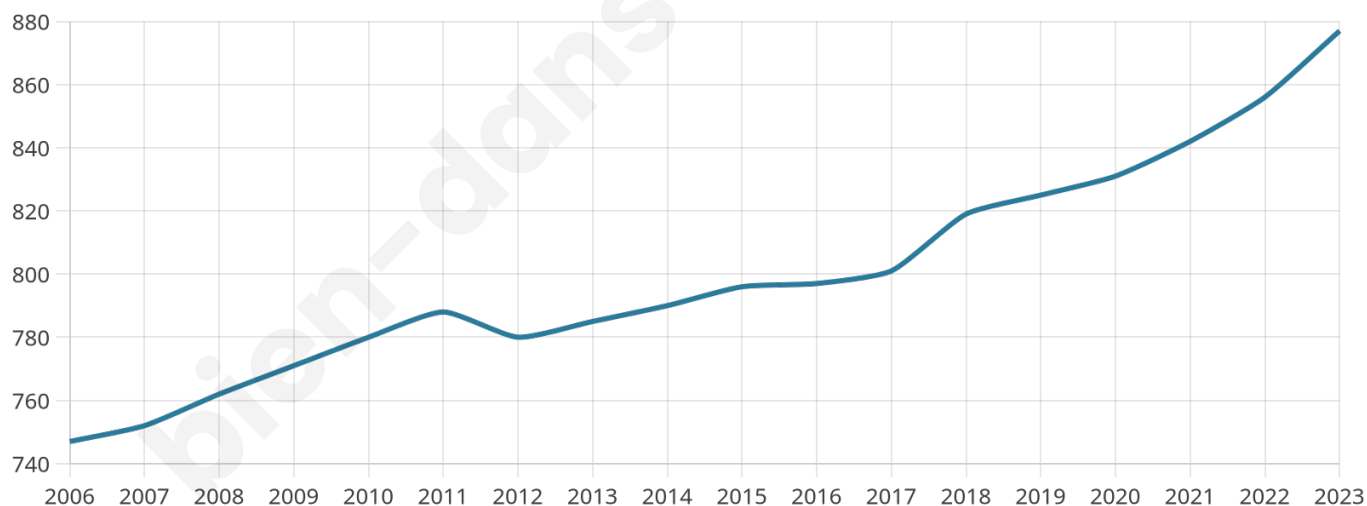

43 ans

Pop active

43.2%

Taux chômage

5.2%

Pop densité

110 h/km²

Revenu moyen

24 610 €/an

Evolution du nombre d'habitants

Sources : Institut national de la statistique et des études économiques (insee) selon Les dernières parutions officielles de 2024 portant sur les années 2020, 2021 et 2022.