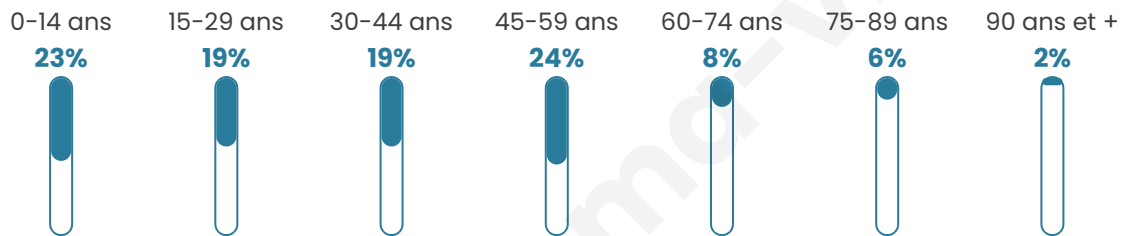

63

Age moyen

37 ans

Pop active

57.1%

Taux chômage

0%

Pop densité

6 h/km²

Revenu moyen

NC

Evolution du nombre d'habitants

Sources : Institut national de la statistique et des études économiques (insee) selon Les dernières parutions officielles de 2024 portant sur les années 2020, 2021 et 2022.

Tranche d'âge

Activité professionnelle

Niveau de diplôme

Composition des ménages

Profils électoraux

Premier tour

	Emmanuel MACRON	44.74 %
	Marine LE PEN	23.68 %
	Valérie PÉCRESE	10.53 %
	Éric ZEMMOUR	7.89 %
	Jean LASSALLE	5.26 %
	Fabien ROUSSEL	2.63 %
	Yannick JADOT	2.63 %
	Nicolas DUPONT- AIGNAN	2.63 %
	Nathalie ARTHAUD	0.00 %
	Jean-Luc MÉLENCHON	0.00 %
	Anne HIDALGO	0.00 %
	Philippe POUTOU	0.00 %