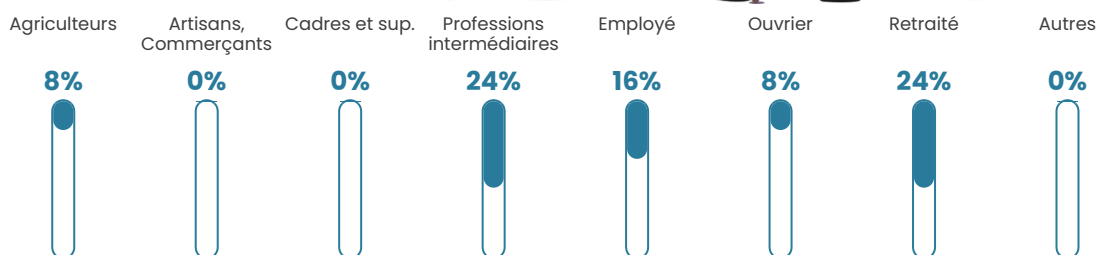

6 h/km²

Revenu moyen

NC

Evolution du nombre d'habitants

Sources : Institut national de la statistique et des études économiques (insee) selon Les dernières parutions officielles de 2024 portant sur les années 2020, 2021 et 2022.

Tranche d'âge

Activité professionnelle

Niveau de diplôme

Composition des ménages

Profils électoraux

Premier tour

	Emmanuel MACRON	44.74 %
	Marine LE PEN	23.68 %
	Valérie PÉCRESE	10.53 %
	Éric ZEMMOUR	7.89 %
	Jean LASSALLE	5.26 %
	Fabien ROUSSEL	2.63 %
	Yannick JADOT	2.63 %
	Nicolas DUPONT- AIGNAN	2.63 %
	Nathalie ARTHAUD	0.00 %
	Jean-Luc MÉLENCHON	0.00 %
	Anne HIDALGO	0.00 %
	Philippe POUTOU	0.00 %