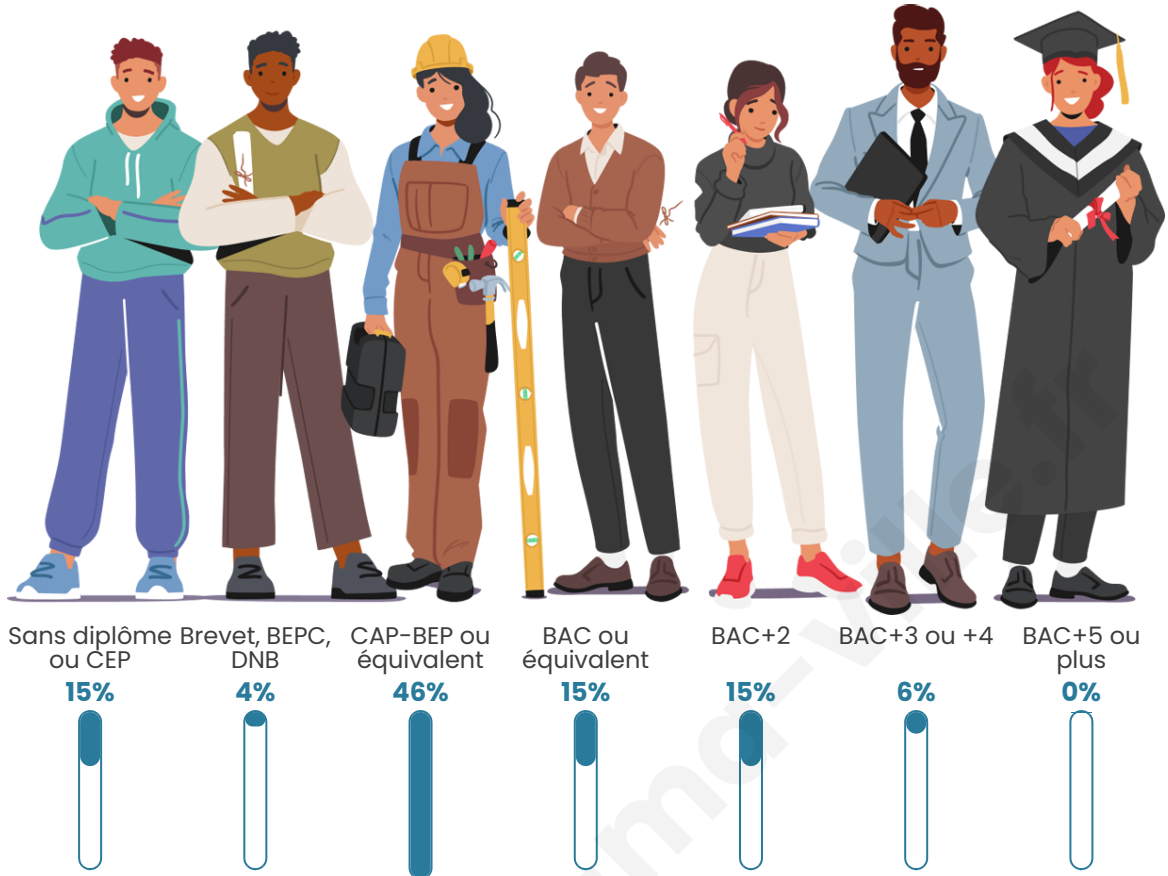

63

Age moyen

37 ans

Pop active

57.1%

Taux chômage

0%

Pop densité

Tranche d'âge

Activité professionnelle

Niveau de diplôme

Composition des ménages

Profils électoraux

Premier tour

	Emmanuel MACRON	44.74 %
	Marine LE PEN	23.68 %
	Valérie PÉCRESE	10.53 %
	Éric ZEMMOUR	7.89 %
	Jean LASSALLE	5.26 %
	Fabien ROUSSEL	2.63 %
	Yannick JADOT	2.63 %
	Nicolas DUPONT- AIGNAN	2.63 %
	Nathalie ARTHAUD	0.00 %
	Jean-Luc MÉLENCHON	0.00 %
	Anne HIDALGO	0.00 %
	Philippe POUTOU	0.00 %