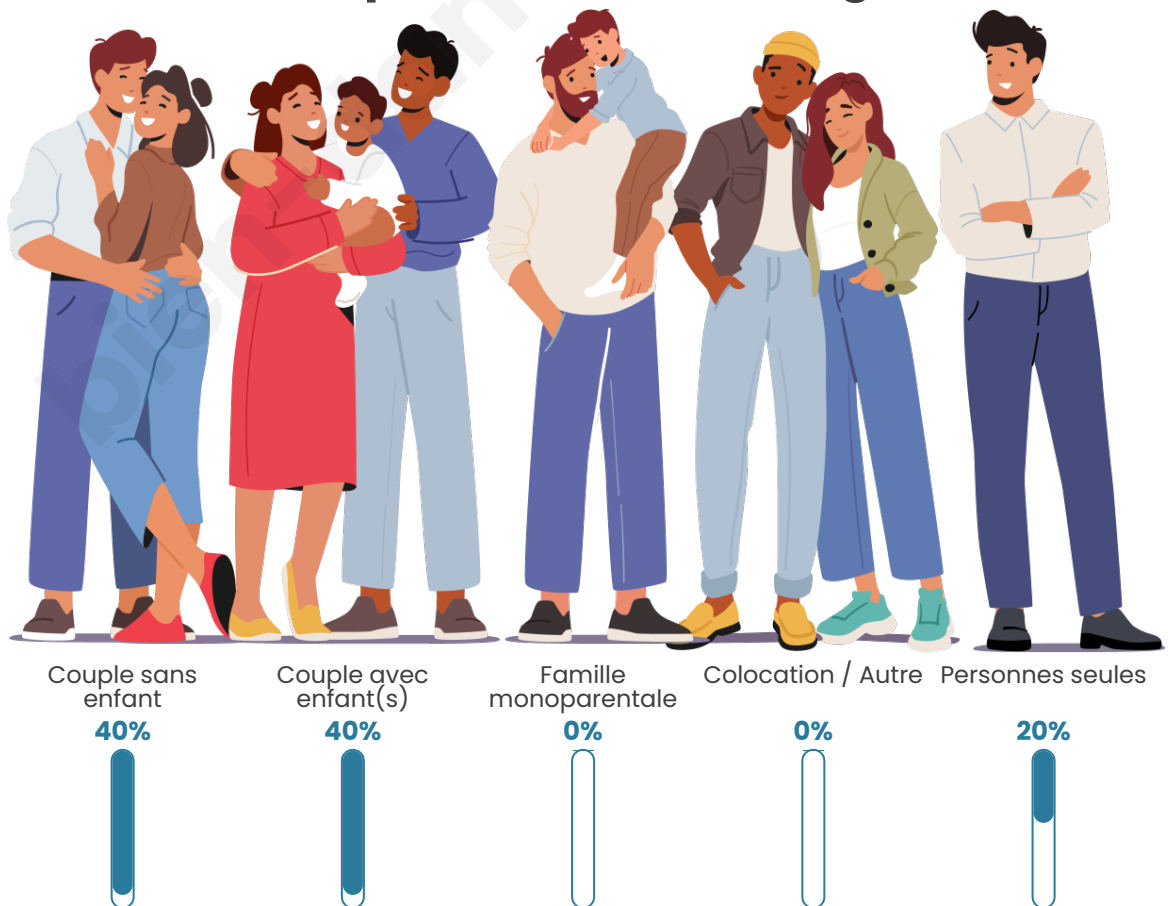

Tranche d'âge

Activité professionnelle

Niveau de diplôme

Composition des ménages

Profils électoraux

Premier tour

	Emmanuel MACRON	44.74 %
	Marine LE PEN	23.68 %
	Valérie PÉCRESE	10.53 %
	Éric ZEMMOUR	7.89 %
	Jean LASSALLE	5.26 %
	Fabien ROUSSEL	2.63 %
	Yannick JADOT	2.63 %
	Nicolas DUPONT- AIGNAN	2.63 %
	Nathalie ARTHAUD	0.00 %
	Jean-Luc MÉLENCHON	0.00 %
	Anne HIDALGO	0.00 %
	Philippe POUTOU	0.00 %