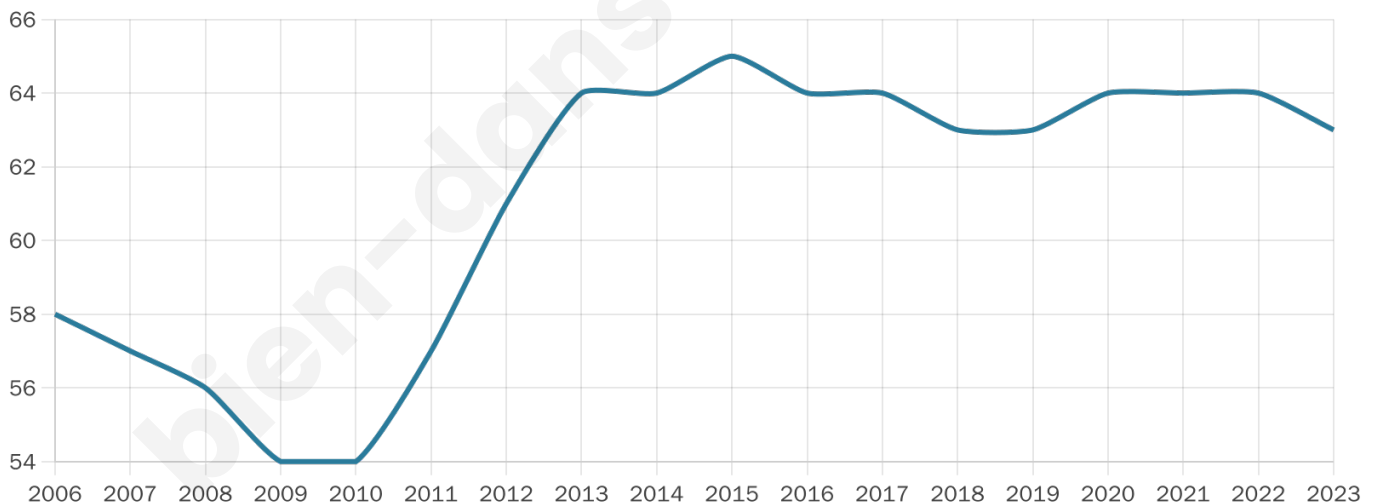

63

Age moyen

37 ans

Pop active

57.1%

Taux chômage

0%

Pop densité

6 h/km²

Revenu moyen

NC

Evolution du nombre d'habitants

Sources : Institut national de la statistique et des études économiques (insee) selon Les dernières parutions officielles de 2024 portant sur les années 2020, 2021 et 2022.