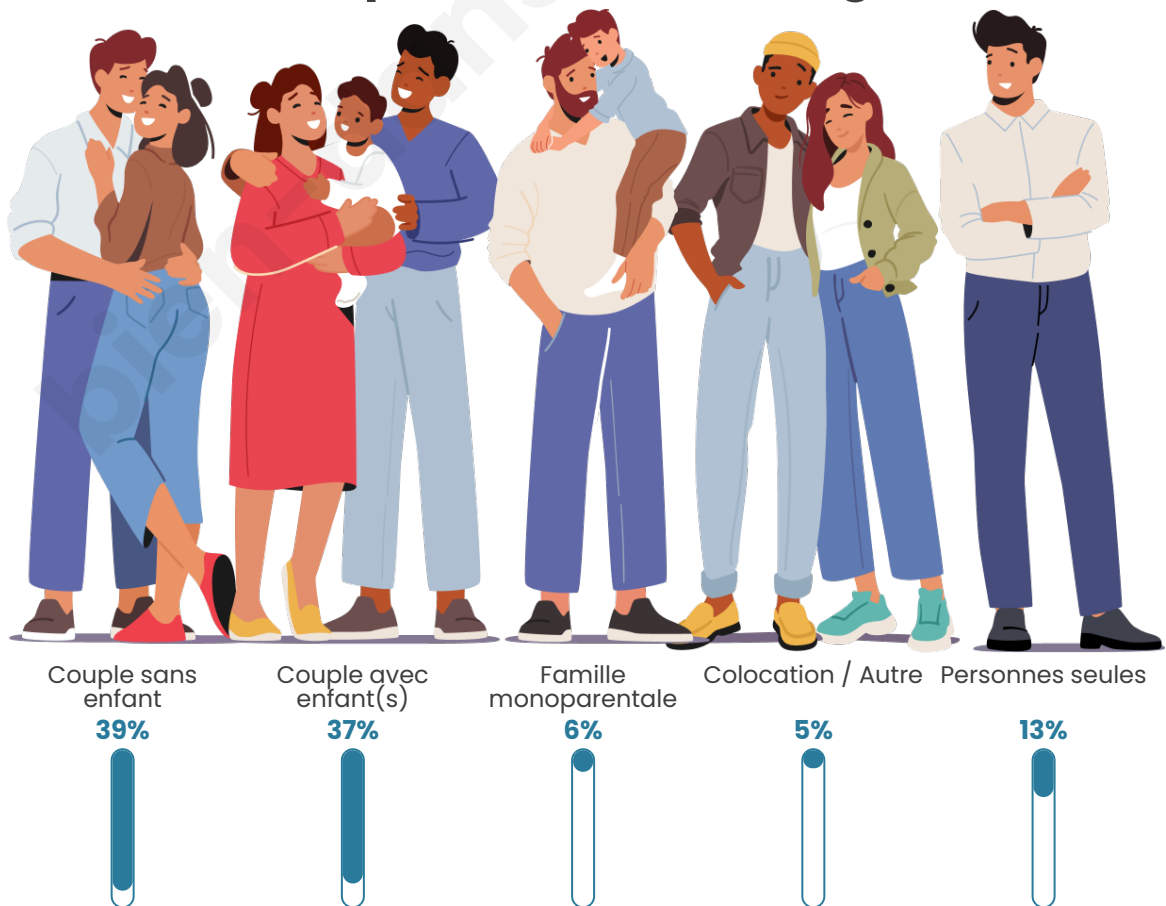

Tranche d'âge

Activité professionnelle

Niveau de diplôme

Composition des ménages

Profils électoraux

Premier tour

	Marine LE PEN	29.37 %
	Emmanuel MACRON	25.64 %
	Jean-Luc MÉLENCHON	21.78 %
	Jean LASSALLE	4.87 %
	Éric ZEMMOUR	4.15 %
	Yannick JADOT	3.01 %
	Valérie PÉCRESE	2.58 %
	Nicolas DUPONT-AIGNAN	2.58 %
	Fabien ROUSSEL	2.01 %
	Philippe POUTOU	2.01 %
	Anne HIDALGO	1.58 %
	Nathalie ARTHAUD	0.43 %