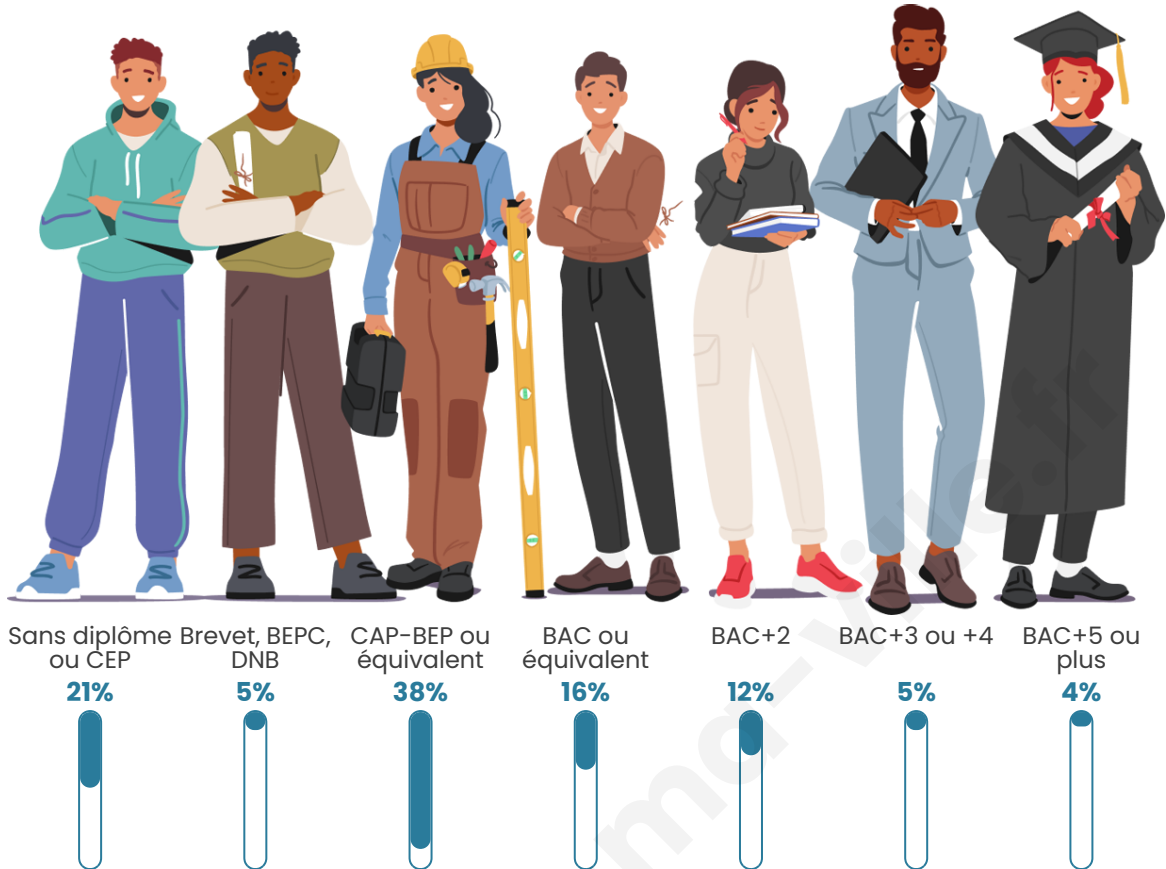

Tranche d'âge

Activité professionnelle

Niveau de diplôme

Composition des ménages

Profils électoraux

Premier tour

	Marine LE PEN	29.37 %
	Emmanuel MACRON	25.64 %
	Jean-Luc MÉLENCHON	21.78 %
	Jean LASSALLE	4.87 %
	Éric ZEMMOUR	4.15 %
	Yannick JADOT	3.01 %
	Valérie PÉCRESE	2.58 %
	Nicolas DUPONT-AIGNAN	2.58 %
	Fabien ROUSSEL	2.01 %
	Philippe POUTOU	2.01 %
	Anne HIDALGO	1.58 %
	Nathalie ARTHAUD	0.43 %