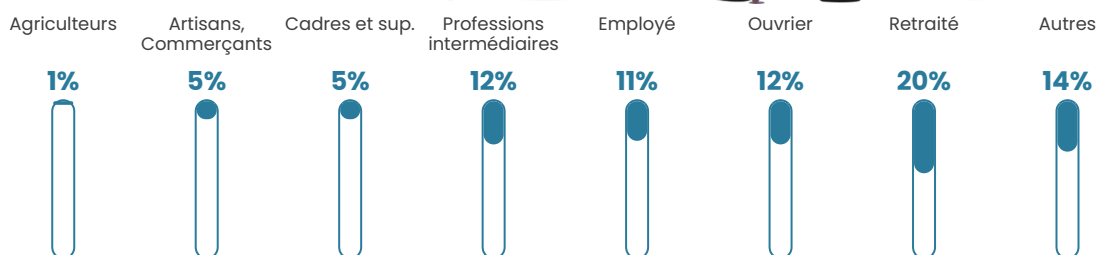

60 h/km²

Revenu moyen

21 830 €/an

Evolution du nombre d'habitants

Sources : Institut national de la statistique et des études économiques (insee) selon Les dernières parutions officielles de 2024 portant sur les années 2020, 2021 et 2022.

Tranche d'âge

Activité professionnelle

Niveau de diplôme

Composition des ménages

Profils électoraux

Premier tour

	Marine LE PEN	29.37 %
	Emmanuel MACRON	25.64 %
	Jean-Luc MÉLENCHON	21.78 %
	Jean LASSALLE	4.87 %
	Éric ZEMMOUR	4.15 %
	Yannick JADOT	3.01 %
	Valérie PÉCRESE	2.58 %
	Nicolas DUPONT-AIGNAN	2.58 %
	Fabien ROUSSEL	2.01 %
	Philippe POUTOU	2.01 %
	Anne HIDALGO	1.58 %
	Nathalie ARTHAUD	0.43 %