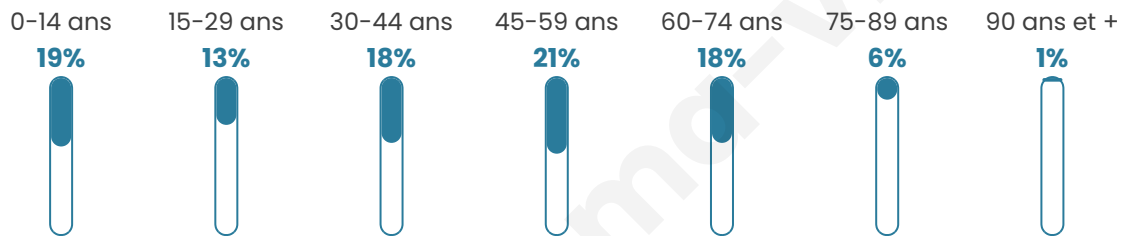

1 261

Age moyen

41 ans

Pop active

46.3%

Taux chômage

8.1%

Pop densité

60 h/km²

Revenu moyen

21 830 €/an

Evolution du nombre d'habitants

Sources : Institut national de la statistique et des études économiques (insee) selon Les dernières parutions officielles de 2024 portant sur les années 2020, 2021 et 2022.

Tranche d'âge

Activité professionnelle

Niveau de diplôme

Composition des ménages

Profils électoraux

Premier tour

	Marine LE PEN	29.37 %
	Emmanuel MACRON	25.64 %
	Jean-Luc MÉLENCHON	21.78 %
	Jean LASSALLE	4.87 %
	Éric ZEMMOUR	4.15 %
	Yannick JADOT	3.01 %
	Valérie PÉCRESE	2.58 %
	Nicolas DUPONT-AIGNAN	2.58 %
	Fabien ROUSSEL	2.01 %
	Philippe POUTOU	2.01 %
	Anne HIDALGO	1.58 %
	Nathalie ARTHAUD	0.43 %

884 inscrits

Participation : 80.77%

Votes blancs : 1.40%

Votes nuls : 0.84%

Second tour

	Emmanuel MACRON	50,15 %
	Marine LE PEN	49,85 %

883 inscrits

Participation : 81.65%