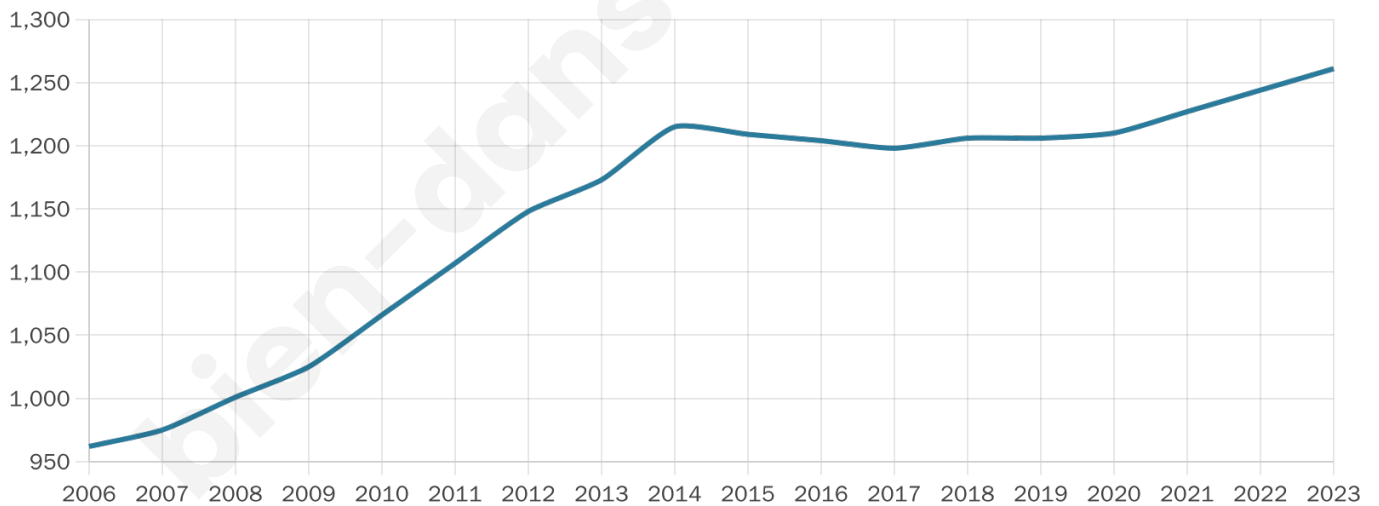

1 261

Age moyen

41 ans

Pop active

46.3%

Taux chômage

8.1%

Pop densité

60 h/km²

Revenu moyen

21 830 €/an

Evolution du nombre d'habitants

Sources : Institut national de la statistique et des études économiques (insee) selon Les dernières parutions officielles de 2024 portant sur les années 2020, 2021 et 2022.