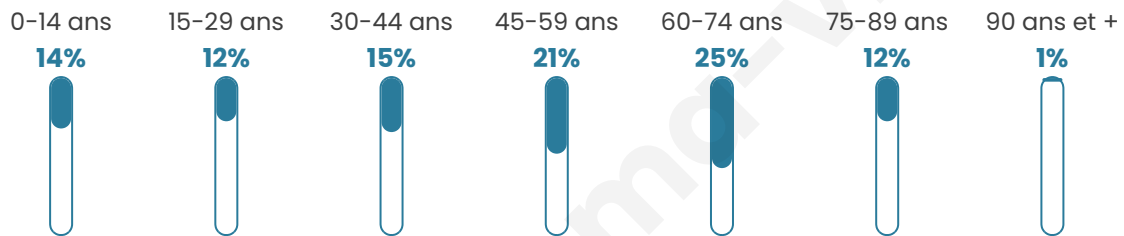

# Statistiques sur la population

Nombre d'habitants

**334**

Age moyen

**48 ans**

Pop active

**43.7%**

Taux chômage

**10.3%**

Pop densité

**111 h/km<sup>2</sup>**

Revenu moyen

**24 310 €/an**

## Evolution du nombre d'habitants

Sources : Institut national de la statistique et des études économiques (insee) selon Les dernières parutions officielles de 2024 portant sur les années 2020, 2021 et 2022.

## Tranche d'âge