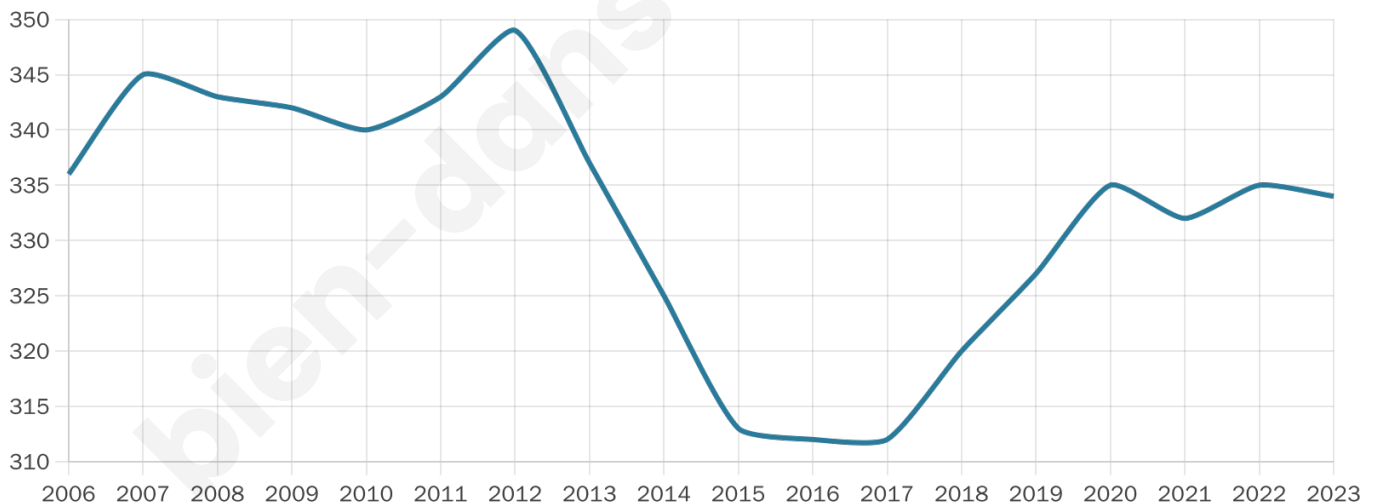

# Statistiques sur la population

Nombre d'habitants

**334**

Age moyen

**48 ans**

Pop active

**43.7%**

Taux chômage

**10.3%**

Pop densité

**111 h/km<sup>2</sup>**

Revenu moyen

**24 310 €/an**

## Evolution du nombre d'habitants

Sources : Institut national de la statistique et des études économiques (insee) selon Les dernières parutions officielles de 2024 portant sur les années 2020, 2021 et 2022.