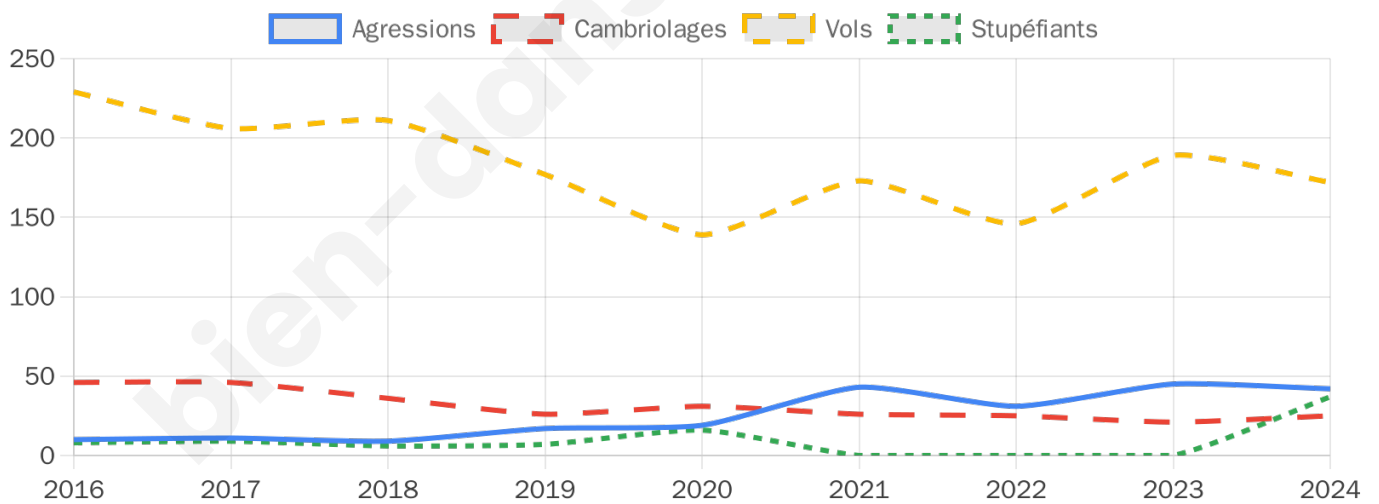

Sécurité

Agressions physiques / sexuelles

42

Cambriolages

25

Vols / dégradations

172

Stupéfiants

37

Evolution du nombre d'infractions