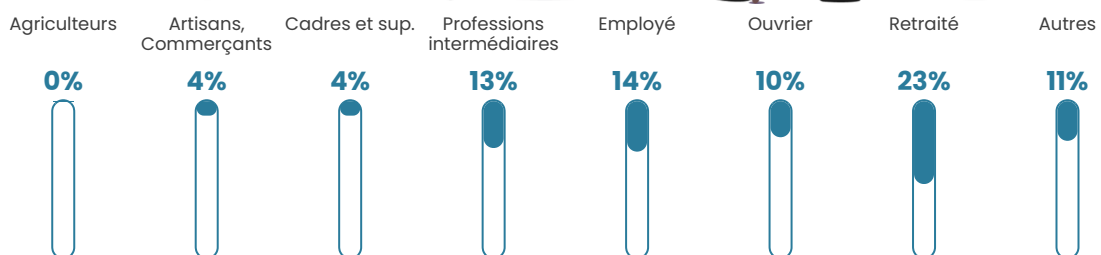

412 h/km²

Revenu moyen

24 130 €/an

Evolution du nombre d'habitants

Sources : Institut national de la statistique et des études économiques (insee) selon Les dernières parutions officielles de 2024 portant sur les années 2020, 2021 et 2022.

Tranche d'âge

Activité professionnelle

Niveau de diplôme

Composition des ménages

Profils électoraux

Premier tour

	Emmanuel MACRON	28.72 %
	Marine LE PEN	24.47 %
	Jean-Luc MÉLENCHON	18.94 %
	Éric ZEMMOUR	7.75 %
	Valérie PÉCRESSÉ	5.25 %
	Yannick JADOT	5.06 %
	Nicolas DUPONT- AIGNAN	2.92 %
	Jean LASSALLE	2.14 %
	Anne HIDALGO	1.91 %
	Fabien ROUSSEL	1.74 %
	Nathalie ARTHAUD	0.62 %
	Philippe POUTOU	0.48 %