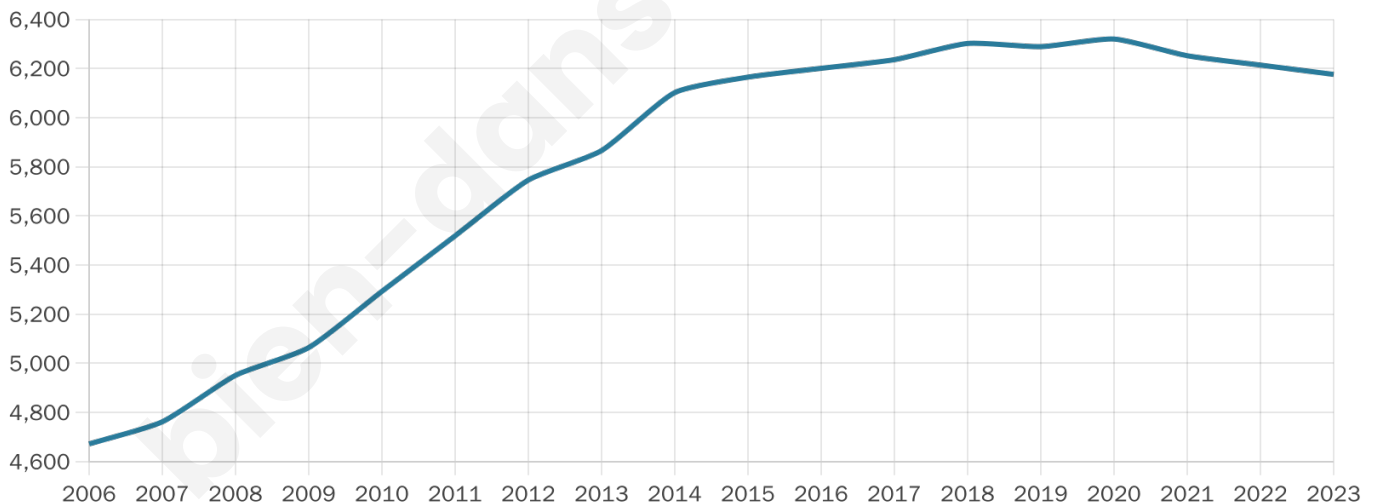

6 176

Age moyen

41 ans

Pop active

47.1%

Taux chômage

6.8%

Pop densité

412 h/km²

Revenu moyen

24 130 €/an

Evolution du nombre d'habitants

Sources : Institut national de la statistique et des études économiques (insee) selon Les dernières parutions officielles de 2024 portant sur les années 2020, 2021 et 2022.