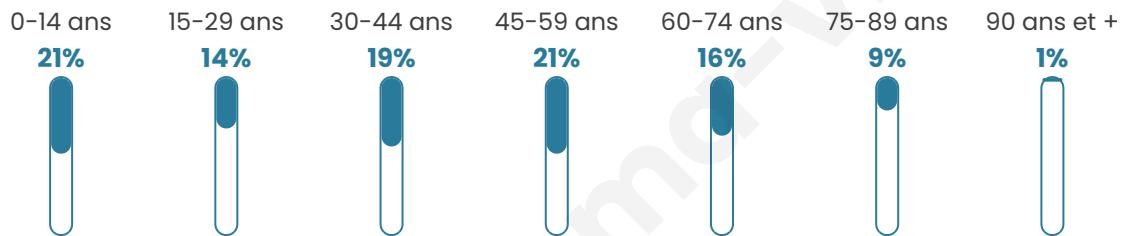

6 176

Age moyen

41 ans

Pop active

47.1%

Taux chômage

6.8%

Pop densité

412 h/km²

Revenu moyen

24 130 €/an

Evolution du nombre d'habitants

Sources : Institut national de la statistique et des études économiques (insee) selon Les dernières parutions officielles de 2024 portant sur les années 2020, 2021 et 2022.

Tranche d'âge

Activité professionnelle

Niveau de diplôme

Composition des ménages

Profils électoraux

Premier tour

	Emmanuel MACRON	28.72 %
	Marine LE PEN	24.47 %
	Jean-Luc MÉLENCHON	18.94 %
	Éric ZEMMOUR	7.75 %
	Valérie PÉCRESSÉ	5.25 %
	Yannick JADOT	5.06 %
	Nicolas DUPONT- AIGNAN	2.92 %
	Jean LASSALLE	2.14 %
	Anne HIDALGO	1.91 %
	Fabien ROUSSEL	1.74 %
	Nathalie ARTHAUD	0.62 %
	Philippe POUTOU	0.48 %

4 461 inscrits

Participation : 81.73%

Votes blancs : 1.54%

Votes nuls : 0.85%

Second tour

	Emmanuel MACRON	57,39 %
	Marine LE PEN	42,61 %

4 462 inscrits

Participation : 78.78%