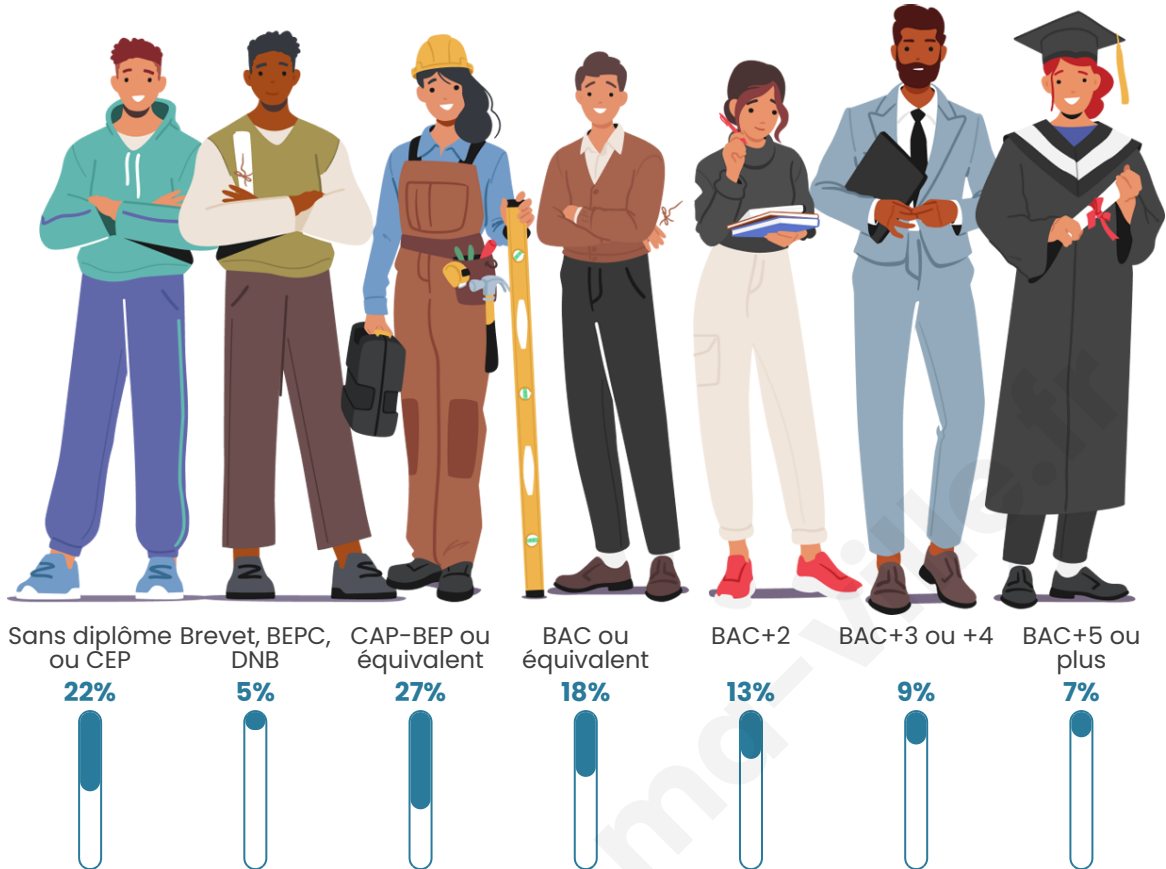

6 176

Age moyen

41 ans

Pop active

47.1%

Taux chômage

6.8%

Pop densité

Tranche d'âge

Activité professionnelle

Niveau de diplôme

Composition des ménages

Profils électoraux

Premier tour

	Emmanuel MACRON	28.72 %
	Marine LE PEN	24.47 %
	Jean-Luc MÉLENCHON	18.94 %
	Éric ZEMMOUR	7.75 %
	Valérie PÉCRESSÉ	5.25 %
	Yannick JADOT	5.06 %
	Nicolas DUPONT- AIGNAN	2.92 %
	Jean LASSALLE	2.14 %
	Anne HIDALGO	1.91 %
	Fabien ROUSSEL	1.74 %
	Nathalie ARTHAUD	0.62 %
	Philippe POUTOU	0.48 %