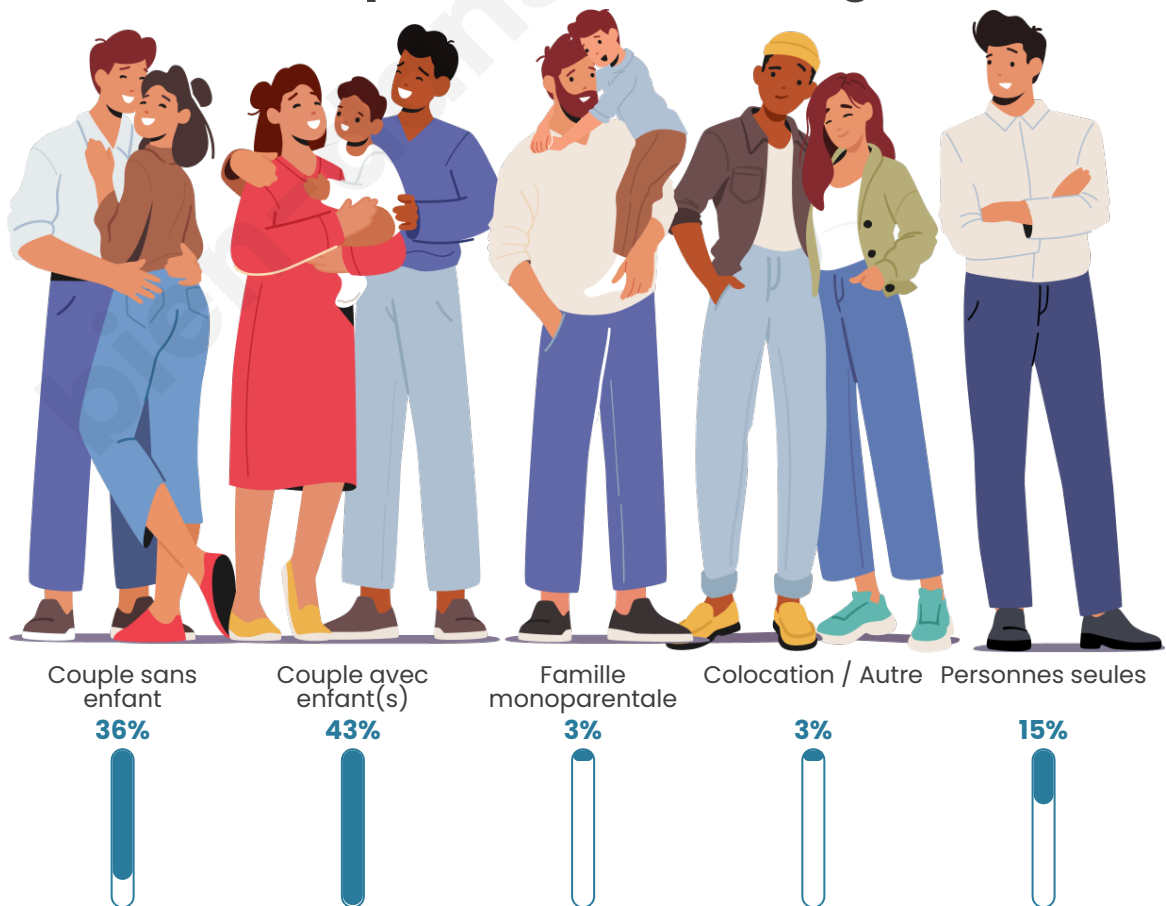

Tranche d'âge

Activité professionnelle

Niveau de diplôme

Composition des ménages

Profils électoraux

Premier tour

	Emmanuel MACRON	28.72 %
	Marine LE PEN	24.47 %
	Jean-Luc MÉLENCHON	18.94 %
	Éric ZEMMOUR	7.75 %
	Valérie PÉCRESSÉ	5.25 %
	Yannick JADOT	5.06 %
	Nicolas DUPONT- AIGNAN	2.92 %
	Jean LASSALLE	2.14 %
	Anne HIDALGO	1.91 %
	Fabien ROUSSEL	1.74 %
	Nathalie ARTHAUD	0.62 %
	Philippe POUTOU	0.48 %