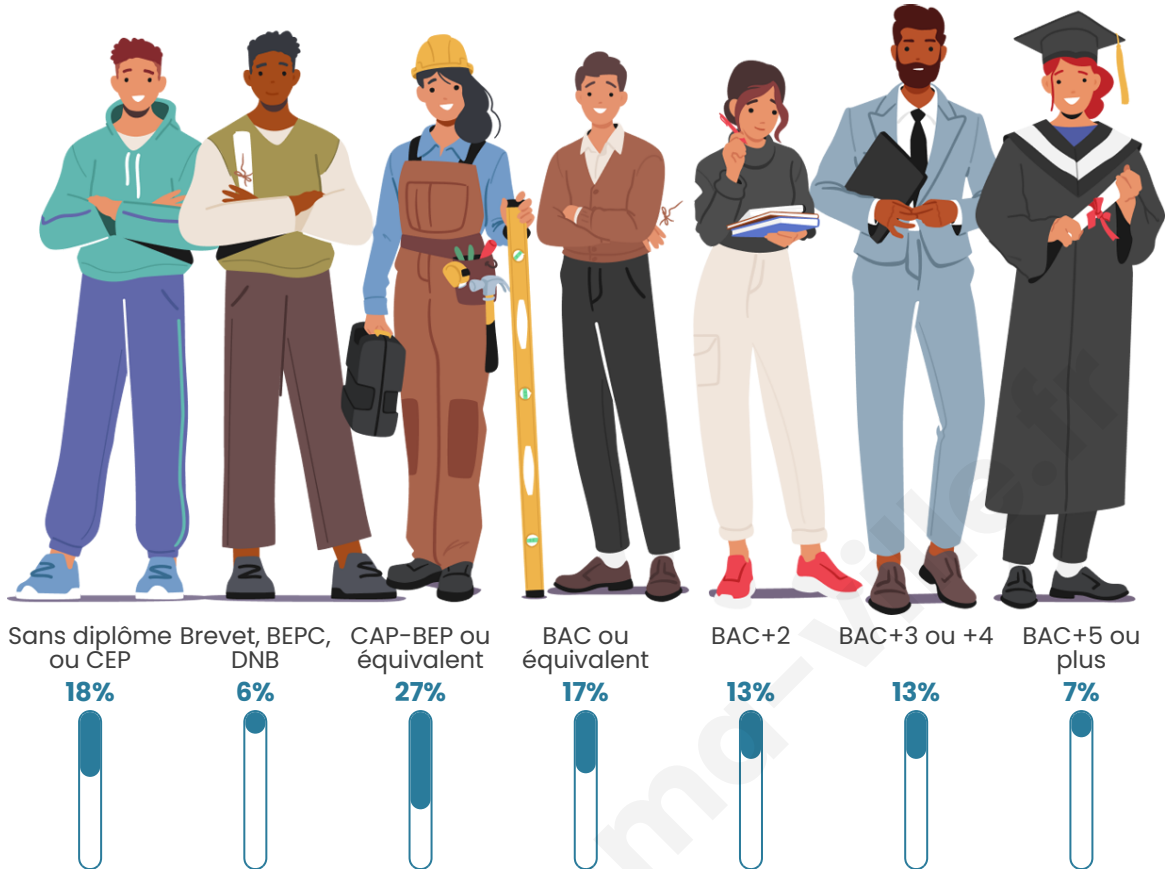

Tranche d'âge

Activité professionnelle

Niveau de diplôme

Composition des ménages

Profils électoraux

Premier tour

	Marine LE PEN	26.67 %
	Emmanuel MACRON	19.02 %
	Jean-Luc MÉLENCHON	18.82 %
	Éric ZEMMOUR	10.98 %
	Jean LASSALLE	6.27 %
	Yannick JADOT	4.71 %
	Valérie PÉCRESE	3.92 %
	Fabien ROUSSEL	2.75 %
	Nicolas DUPONT-AIGNAN	2.75 %
	Anne HIDALGO	1.76 %
	Philippe POUTOU	1.37 %
	Nathalie ARTHAUD	0.98 %