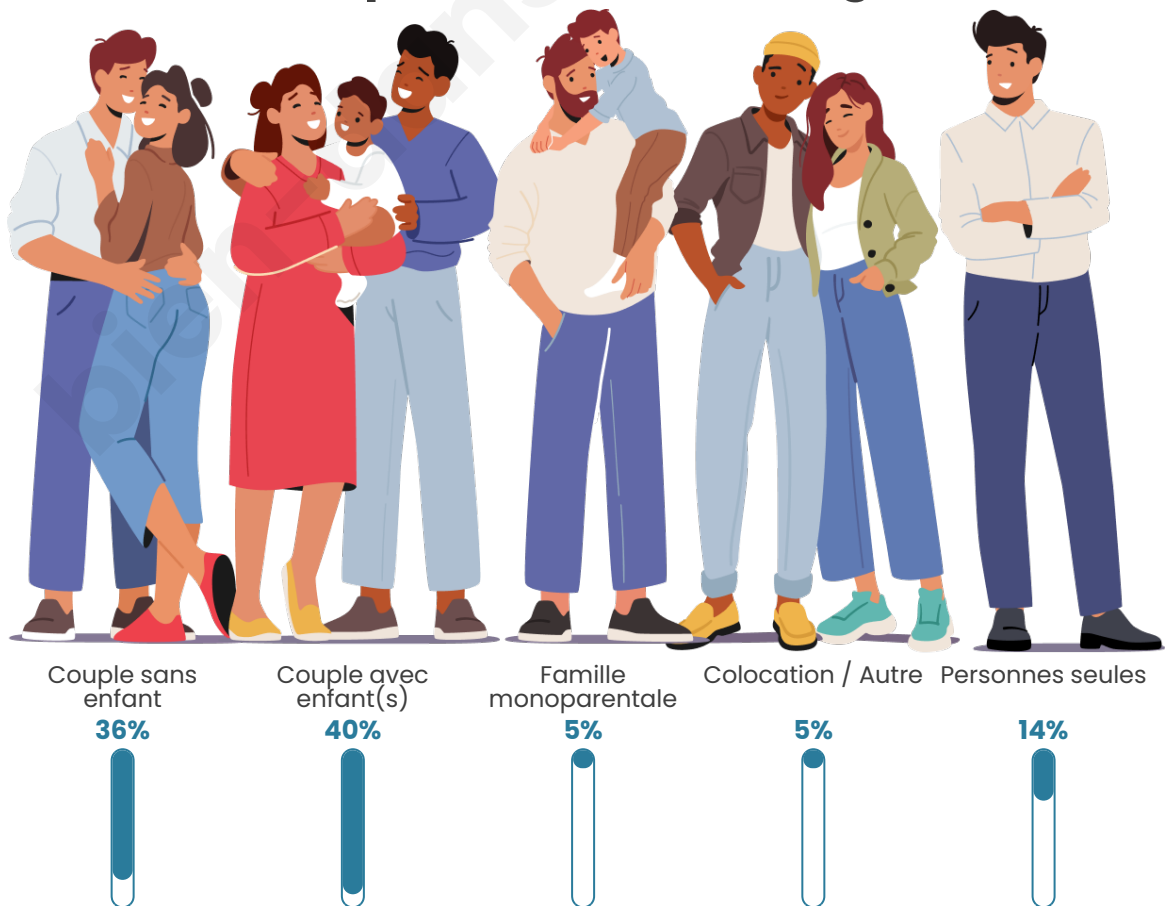

Tranche d'âge

Activité professionnelle

Niveau de diplôme

Composition des ménages

Profils électoraux

Premier tour

	Marine LE PEN	26.67 %
	Emmanuel MACRON	19.02 %
	Jean-Luc MÉLENCHON	18.82 %
	Éric ZEMMOUR	10.98 %
	Jean LASSALLE	6.27 %
	Yannick JADOT	4.71 %
	Valérie PÉCRESE	3.92 %
	Fabien ROUSSEL	2.75 %
	Nicolas DUPONT-AIGNAN	2.75 %
	Anne HIDALGO	1.76 %
	Philippe POUTOU	1.37 %
	Nathalie ARTHAUD	0.98 %