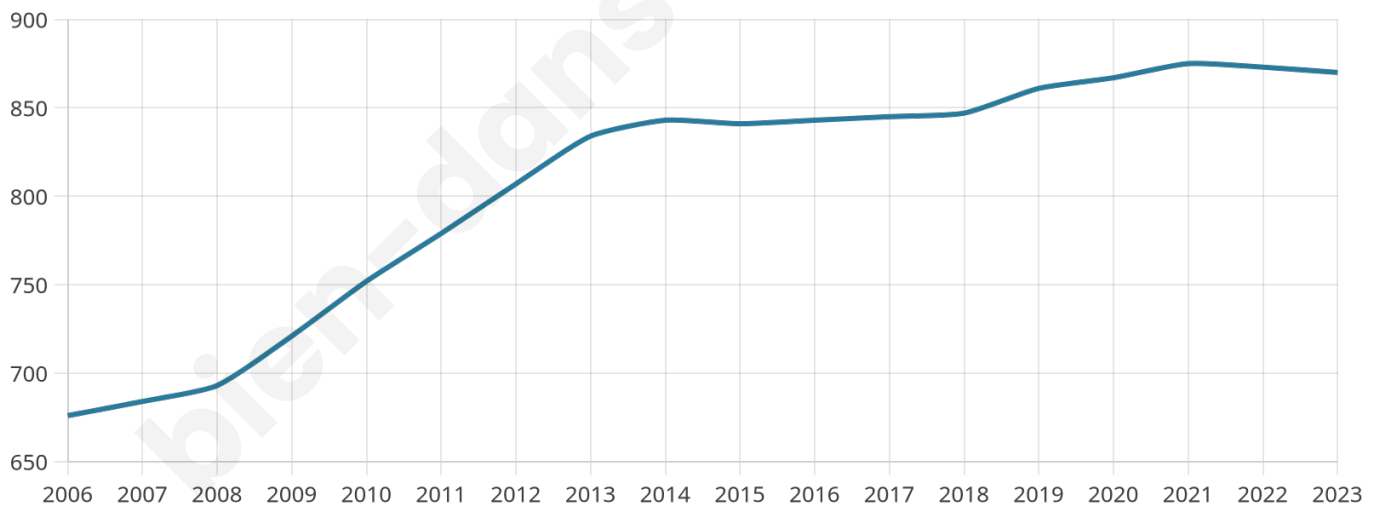

42 ans

Pop active

44%

Taux chômage

10.9%

Pop densité

87 h/km²

Revenu moyen

23 220 €/an

Evolution du nombre d'habitants

Sources : Institut national de la statistique et des études économiques (insee) selon Les dernières parutions officielles de 2024 portant sur les années 2020, 2021 et 2022.