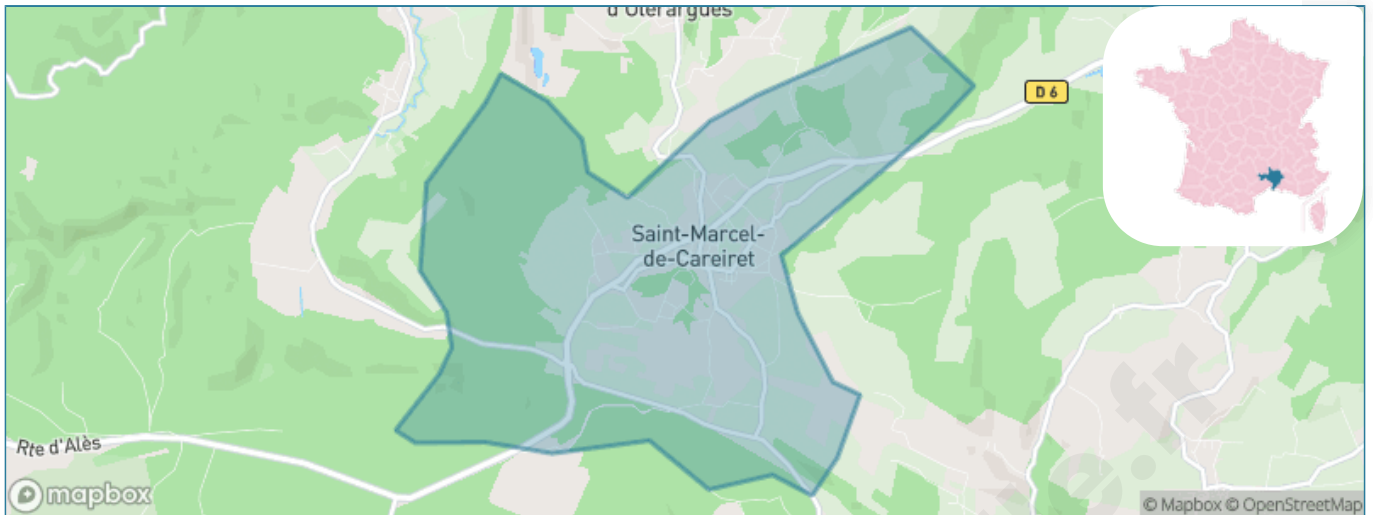

Version web

Ville de Saint-Marcel-de-Careiret

Présenté par

BIEN dans ma **VILLE** 

Sommaire

Situation géographique	3
Statistiques sur la population	4
Evolution du nombre d'habitants	4
Tranche d'âge	5
0-14 ans	5
15-29 ans	5
30-44 ans	5
45-59 ans	5
60-74 ans	5
75-89 ans	5
90 ans et +	5
Activité professionnelle	5
Agriculteurs	5
Artisans, Commerçants	5
Cadres et sup.	5
Professions intermédiaires	5
Employé	5
Ouvrier	5
Retraité	5
Autres	5
Niveau de diplôme	6
Sans diplôme ou CEP	6
Brevet, BEPC, DNB	6
CAP-BEP ou équivalent	6
BAC ou équivalent	6
BAC+2	6
BAC+3 ou +4	6
BAC+5 ou plus	6
Composition des ménages	6
Couple sans enfant	6
Couple avec enfant(s)	6
Famille monoparentale	6
Colocation / Autre	6
Personnes seules	6
Profil électoraux	7
Premier tour	7
Sécurité	8
Evolution du nombre d'infractions	8
Pour comparer	9
Services à la population	10
Commerce	10
Éducation	10
Villes autour de Saint-Marcel-de-Careiret	11
Avis sur la ville de Saint-Marcel-de-Careiret	12
Moyenne par critère	12
Villes autour de Saint-Marcel-de-Careiret	12
Répartition des avis par note	12
Répartition des avis par note	12

Situation géographique

i Informations clés

- **Région** : Occitanie
- **Département** : Gard
- **Code postal** : 30330
- **Superficie** : 10 km²

Statistiques sur la population

Nombre d'habitants

870

Age moyen