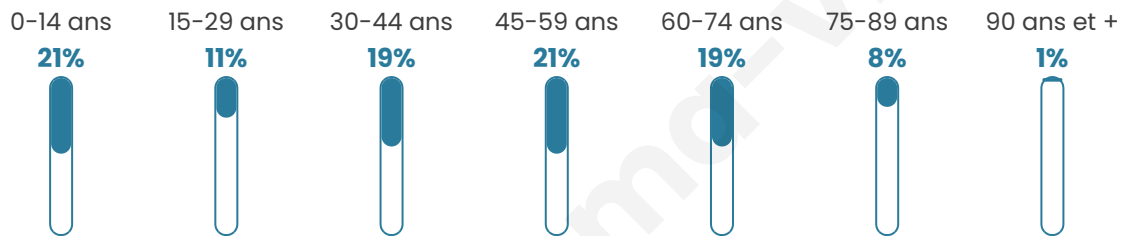

42 ans

Pop active

44%

Taux chômage

10.9%

Pop densité

87 h/km²

Revenu moyen

23 220 €/an

Evolution du nombre d'habitants

Sources : Institut national de la statistique et des études économiques (insee) selon Les dernières parutions officielles de 2024 portant sur les années 2020, 2021 et 2022.

Tranche d'âge

Activité professionnelle

Niveau de diplôme

Composition des ménages

Profils électoraux

Premier tour

	Marine LE PEN	26.67 %
	Emmanuel MACRON	19.02 %
	Jean-Luc MÉLENCHON	18.82 %
	Éric ZEMMOUR	10.98 %
	Jean LASSALLE	6.27 %
	Yannick JADOT	4.71 %
	Valérie PÉCRESE	3.92 %
	Fabien ROUSSEL	2.75 %
	Nicolas DUPONT-AIGNAN	2.75 %
	Anne HIDALGO	1.76 %
	Philippe POUTOU	1.37 %
	Nathalie ARTHAUD	0.98 %