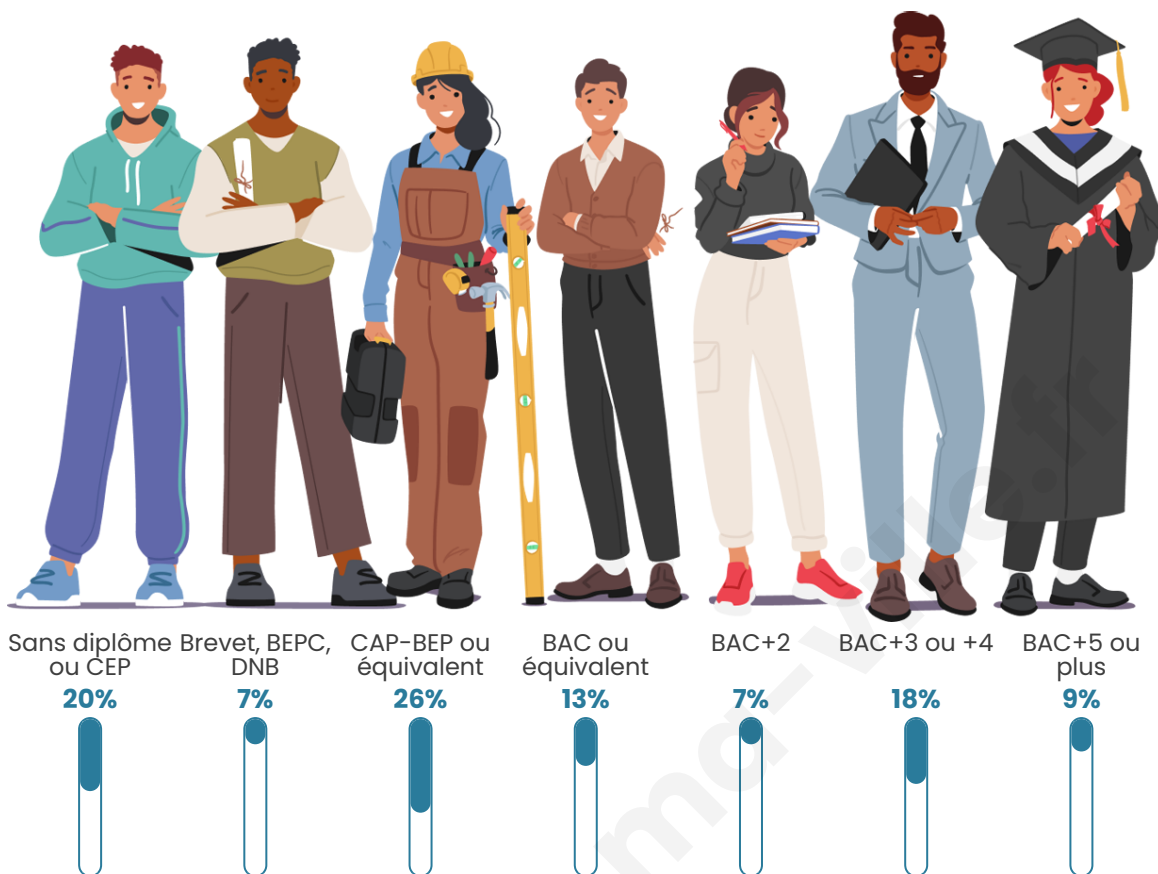

54 ans

Pop active

32.6%

Taux chômage

11.3%

Pop densité

11 h/km²

Revenu moyen

Tranche d'âge

Activité professionnelle

Niveau de diplôme

Composition des ménages

Profils électoraux

Premier tour

	Emmanuel MACRON	24.24 %
	Jean-Luc MÉLENCHON	19.39 %
	Marine LE PEN	16.97 %
	Jean LASSALLE	12.12 %
	Éric ZEMMOUR	10.91 %
	Valérie PÉCRESE	4.85 %
	Fabien ROUSSEL	3.03 %
	Yannick JADOT	3.03 %
	Nicolas DUPONT- AIGNAN	2.42 %
	Anne HIDALGO	1.82 %
	Nathalie ARTHAUD	0.61 %
	Philippe POUTOU	0.61 %