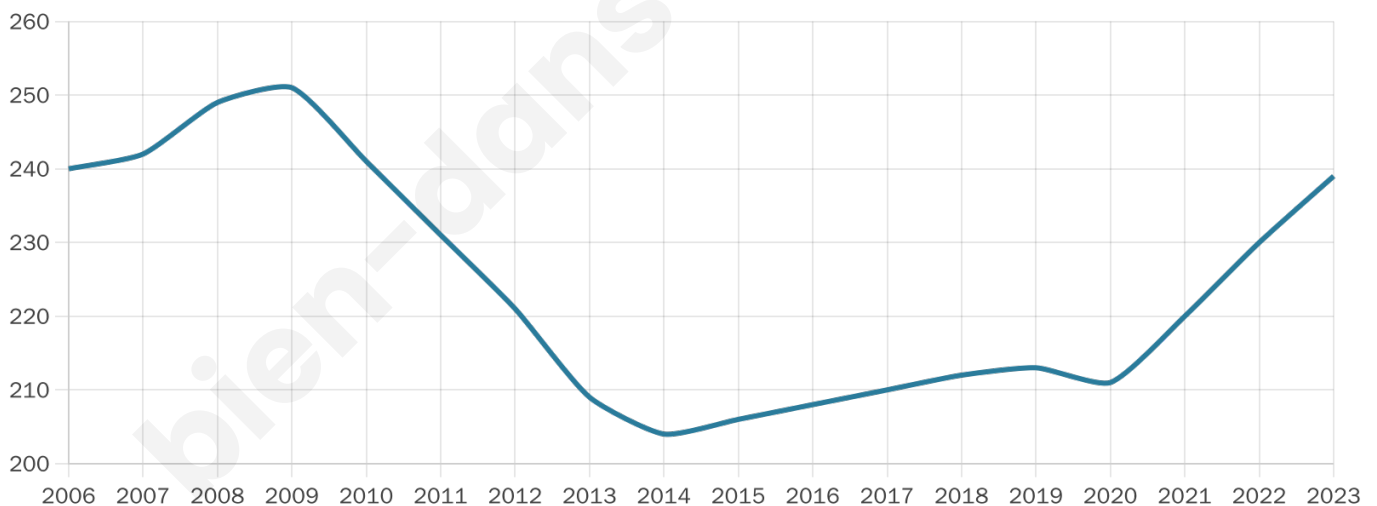

54 ans

Pop active

32.6%

Taux chômage

11.3%

Pop densité

11 h/km²

Revenu moyen

22 450 €/an

Evolution du nombre d'habitants

Sources : Institut national de la statistique et des études économiques (insee) selon Les dernières parutions officielles de 2024 portant sur les années 2020, 2021 et 2022.