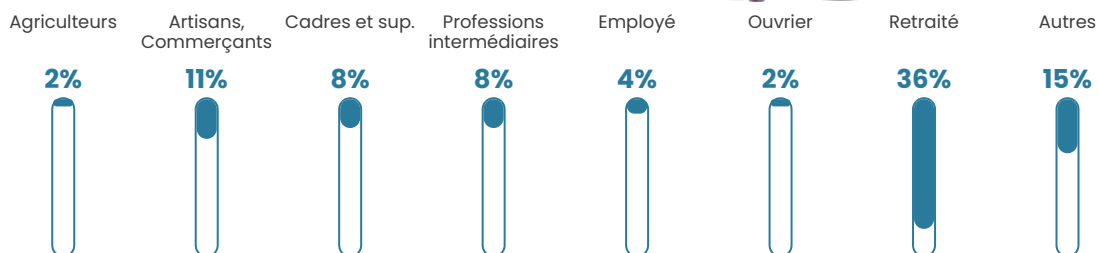

22 450 €/an

Evolution du nombre d'habitants

Sources : Institut national de la statistique et des études économiques (insee) selon Les dernières parutions officielles de 2024 portant sur les années 2020, 2021 et 2022.

Tranche d'âge

Activité professionnelle

Niveau de diplôme

Composition des ménages

Profils électoraux

Premier tour

	Emmanuel MACRON	24.24 %
	Jean-Luc MÉLENCHON	19.39 %
	Marine LE PEN	16.97 %
	Jean LASSALLE	12.12 %
	Éric ZEMMOUR	10.91 %
	Valérie PÉCRESE	4.85 %
	Fabien ROUSSEL	3.03 %
	Yannick JADOT	3.03 %
	Nicolas DUPONT- AIGNAN	2.42 %
	Anne HIDALGO	1.82 %
	Nathalie ARTHAUD	0.61 %
	Philippe POUTOU	0.61 %