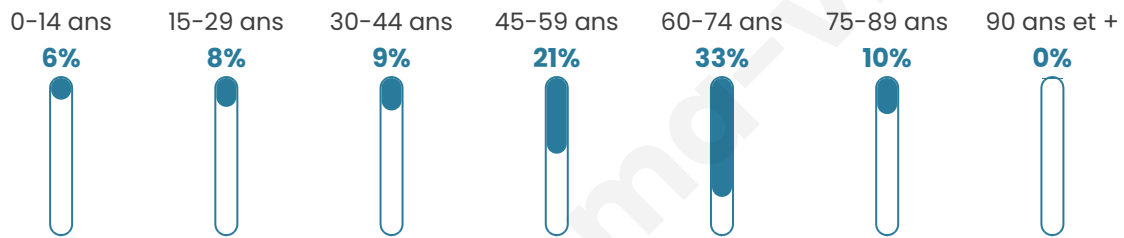

54 ans

Pop active

32.6%

Taux chômage

11.3%

Pop densité

11 h/km²

Revenu moyen

Tranche d'âge

Activité professionnelle

Niveau de diplôme

Composition des ménages

Profils électoraux

Premier tour

	Emmanuel MACRON	24.24 %
	Jean-Luc MÉLENCHON	19.39 %
	Marine LE PEN	16.97 %
	Jean LASSALLE	12.12 %
	Éric ZEMMOUR	10.91 %
	Valérie PÉCRESE	4.85 %
	Fabien ROUSSEL	3.03 %
	Yannick JADOT	3.03 %
	Nicolas DUPONT- AIGNAN	2.42 %
	Anne HIDALGO	1.82 %
	Nathalie ARTHAUD	0.61 %
	Philippe POUTOU	0.61 %