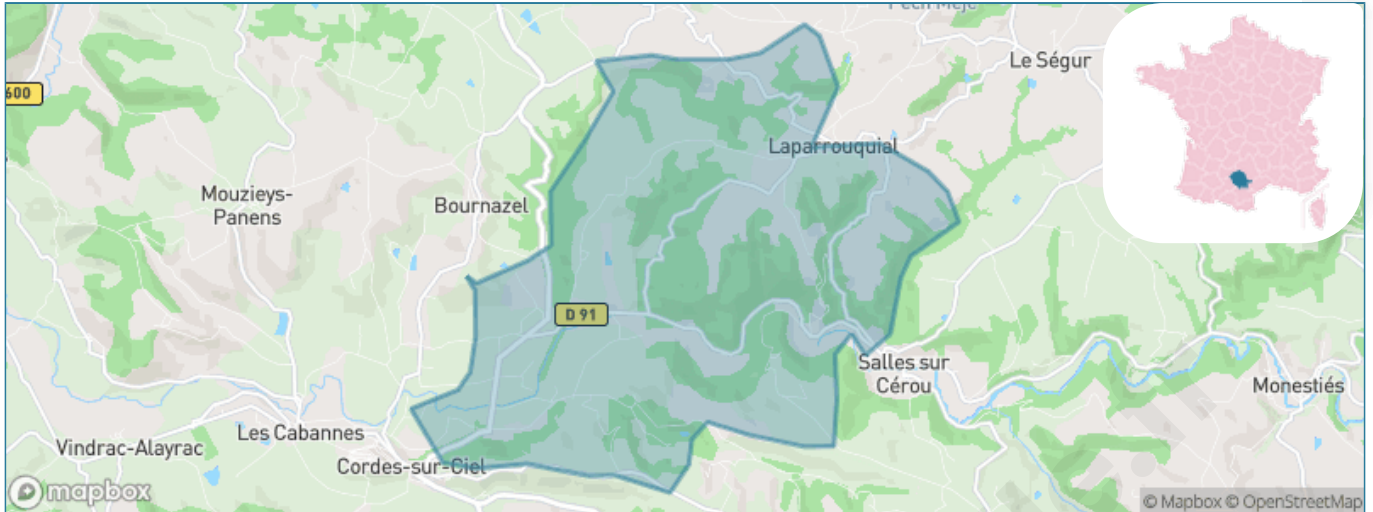

Version web

Ville de Saint-Marcel- Campes

Présenté par

BIEN dans
ma **VILLE** 

Sommaire

Situation géographique	3
Statistiques sur la population	4
Evolution du nombre d'habitants	4
Tranche d'âge	5
0-14 ans	5
15-29 ans	5
30-44 ans	5
45-59 ans	5
60-74 ans	5
75-89 ans	5
90 ans et +	5
Activité professionnelle	5
Agriculteurs	5
Artisans, Commerçants	5
Cadres et sup.	5
Professions intermédiaires	5
Employé	5
Ouvrier	5
Retraité	5
Autres	5
Niveau de diplôme	6
Sans diplôme ou CEP	6
Brevet, BEPC, DNB	6
CAP-BEP ou équivalent	6
BAC ou équivalent	6
BAC+2	6
BAC+3 ou +4	6
BAC+5 ou plus	6
Composition des ménages	6
Couple sans enfant	6
Couple avec enfant(s)	6
Famille monoparentale	6
Colocation / Autre	6
Personnes seules	6
Profils électoraux	7
Premier tour	7
Sécurité	9
Evolution du nombre d'infractions	9
Pour comparer	10
Services à la population	11
Commerce	11
Éducation	11
Villes autour de Saint-Marcel-Campes	13

Situation géographique

i Informations clés

- **Région** : Occitanie
- **Département** : Tarn
- **Code postal** : 81170
- **Superficie** : 22 km²

Statistiques sur la population

Nombre d'habitants

239

Age moyen