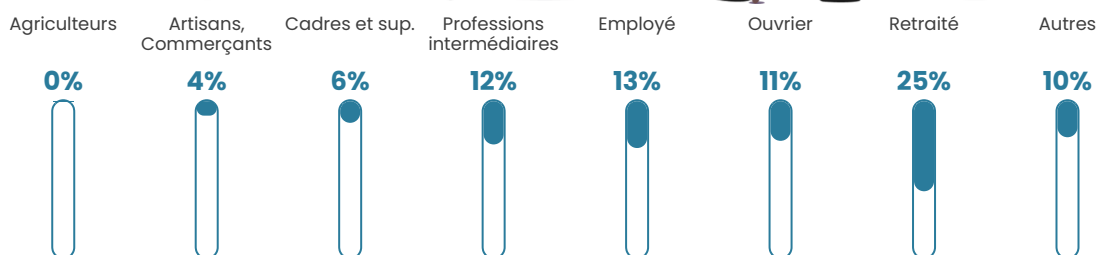

7.9%

Pop densité

621 h/km²

Revenu moyen

22 270 €/an

Evolution du nombre d'habitants

Sources : Institut national de la statistique et des études économiques (insee) selon Les dernières parutions officielles de 2024 portant sur les années 2020, 2021 et 2022.

Tranche d'âge

Activité professionnelle

Niveau de diplôme

Composition des ménages

Profils électoraux

Premier tour

	Marine LE PEN	28.38 %
	Emmanuel MACRON	26.35 %
	Jean-Luc MÉLENCHON	20.03 %
	Éric ZEMMOUR	5.79 %
	Valérie PÉCRESSE	4.82 %
	Yannick JADOT	3.76 %
	Nicolas DUPONT-AIGNAN	2.88 %
	Jean LASSALLE	2.74 %
	Fabien ROUSSEL	2.38 %
	Anne HIDALGO	1.59 %
	Nathalie ARTHAUD	0.65 %
	Philippe POUTOU	0.62 %