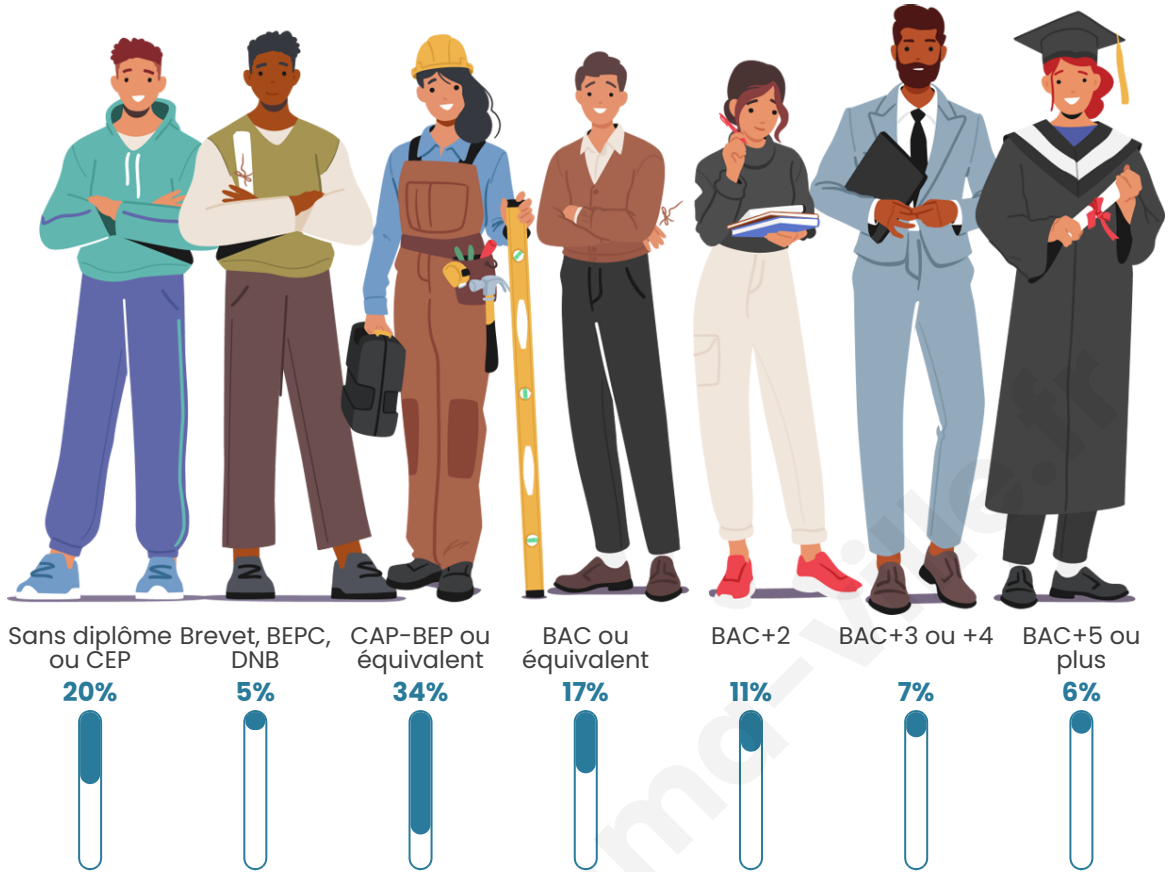

Statistiques sur la population

Nombre d'habitants

6 211

Age moyen

43 ans

Pop active

46.1%

Taux chômage

Tranche d'âge

Activité professionnelle

Niveau de diplôme

Composition des ménages

Profils électoraux

Premier tour

	Marine LE PEN	28.38 %
	Emmanuel MACRON	26.35 %
	Jean-Luc MÉLENCHON	20.03 %
	Éric ZEMMOUR	5.79 %
	Valérie PÉCRESSE	4.82 %
	Yannick JADOT	3.76 %
	Nicolas DUPONT-AIGNAN	2.88 %
	Jean LASSALLE	2.74 %
	Fabien ROUSSEL	2.38 %
	Anne HIDALGO	1.59 %
	Nathalie ARTHAUD	0.65 %
	Philippe POUTOU	0.62 %