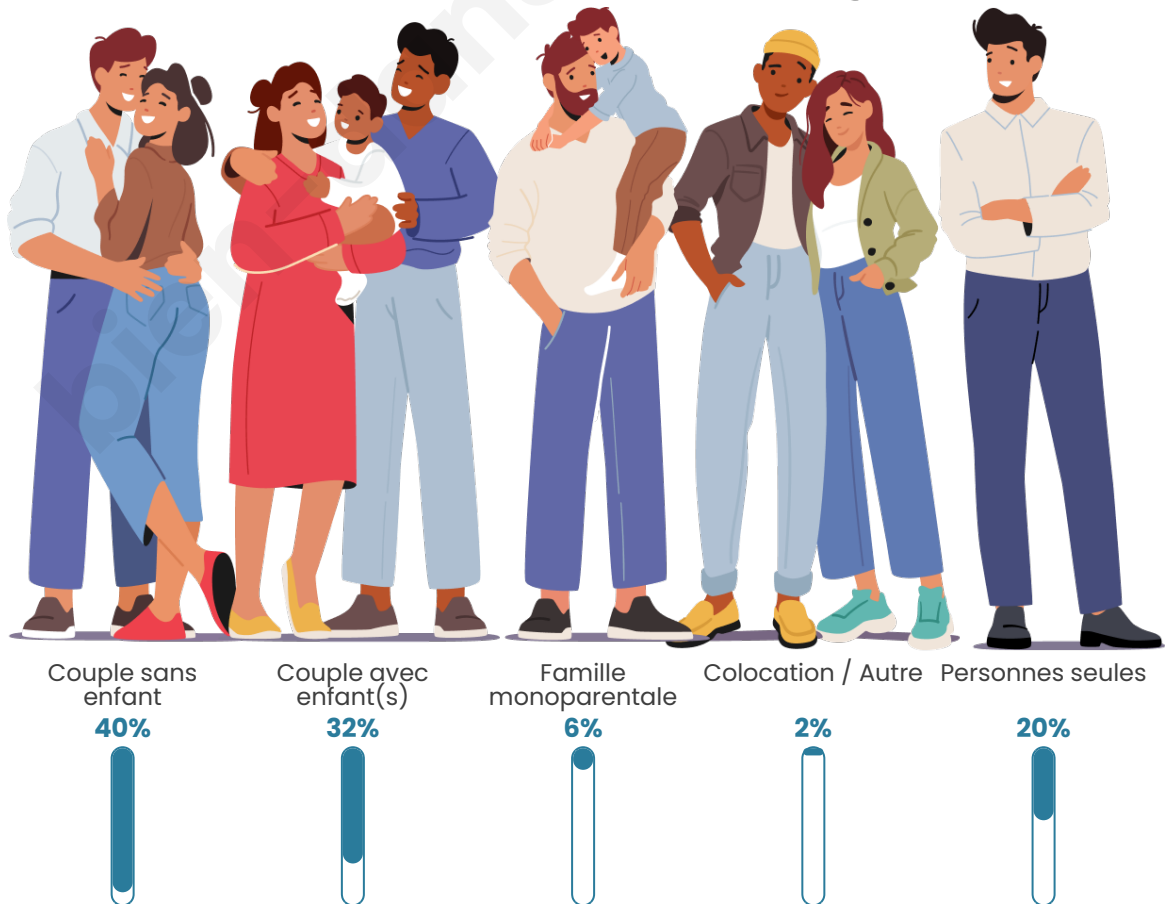

Statistiques sur la population

Nombre d'habitants

6 211

Age moyen

43 ans

Pop active

46.1%

Taux chômage

Tranche d'âge

Activité professionnelle

Niveau de diplôme

Composition des ménages

Profils électoraux

Premier tour

	Marine LE PEN	28.38 %
	Emmanuel MACRON	26.35 %
	Jean-Luc MÉLENCHON	20.03 %
	Éric ZEMMOUR	5.79 %
	Valérie PÉCRESSE	4.82 %
	Yannick JADOT	3.76 %
	Nicolas DUPONT-AIGNAN	2.88 %
	Jean LASSALLE	2.74 %
	Fabien ROUSSEL	2.38 %
	Anne HIDALGO	1.59 %
	Nathalie ARTHAUD	0.65 %
	Philippe POUTOU	0.62 %