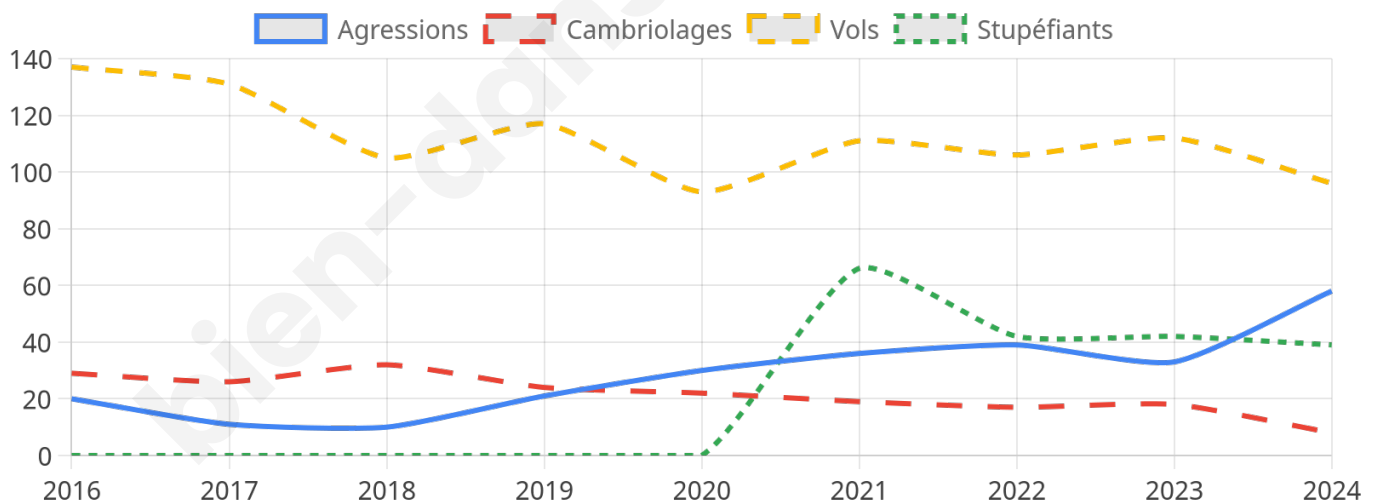

4 694 inscrits

Participation : 74.61%

Votes blancs : 1.88%

Votes nuls : 1.03%

Second tour

	Emmanuel MACRON	52,43 %
	Marine LE PEN	47,57 %

4 693 inscrits

Participation : 73%

Votes blancs : 6.6%

Votes nuls : 2.77%

Sécurité

Agressions physiques / sexuelles

58

Cambriolages

8

Vols / dégradations

96

Stupéfiants

39

Evolution du nombre d'infractions

Pour comparer

(en proportion du nombre d'habitants)

Sources : Bases statistiques communale, départementale et régionale de la délinquance enregistrée par la police et la gendarmerie nationales selon les dernières parutions officielles de 2025 portant sur l'année 2024 ([data.gouv](https://data.gouv.fr)).