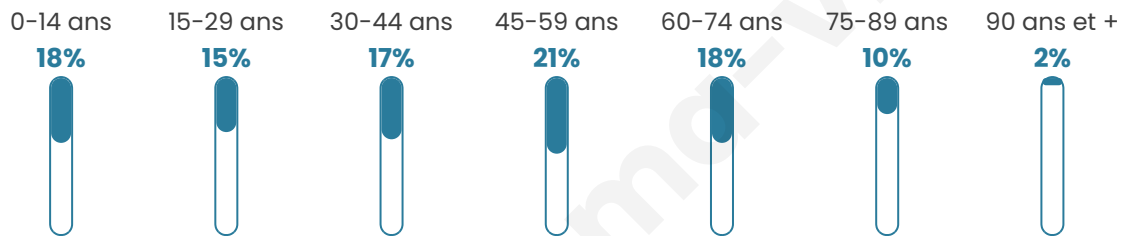

Statistiques sur la population

Nombre d'habitants

6 211

Age moyen

43 ans

Pop active

46.1%

Taux chômage

7.9%

Pop densité

621 h/km²

Revenu moyen

22 270 €/an

Evolution du nombre d'habitants

Sources : Institut national de la statistique et des études économiques (insee) selon Les dernières parutions officielles de 2024 portant sur les années 2020, 2021 et 2022.

Tranche d'âge

Activité professionnelle

Niveau de diplôme

Composition des ménages

Profils électoraux

Premier tour

	Marine LE PEN	28.38 %
	Emmanuel MACRON	26.35 %
	Jean-Luc MÉLENCHON	20.03 %
	Éric ZEMMOUR	5.79 %
	Valérie PÉCRESSE	4.82 %
	Yannick JADOT	3.76 %
	Nicolas DUPONT-AIGNAN	2.88 %
	Jean LASSALLE	2.74 %
	Fabien ROUSSEL	2.38 %
	Anne HIDALGO	1.59 %
	Nathalie ARTHAUD	0.65 %
	Philippe POUTOU	0.62 %

4 694 inscrits

Participation : 74.61%

Votes blancs : 1.88%

Votes nuls : 1.03%

Second tour

	Emmanuel MACRON	52,43 %
	Marine LE PEN	47,57 %

4 693 inscrits

Participation : 73%