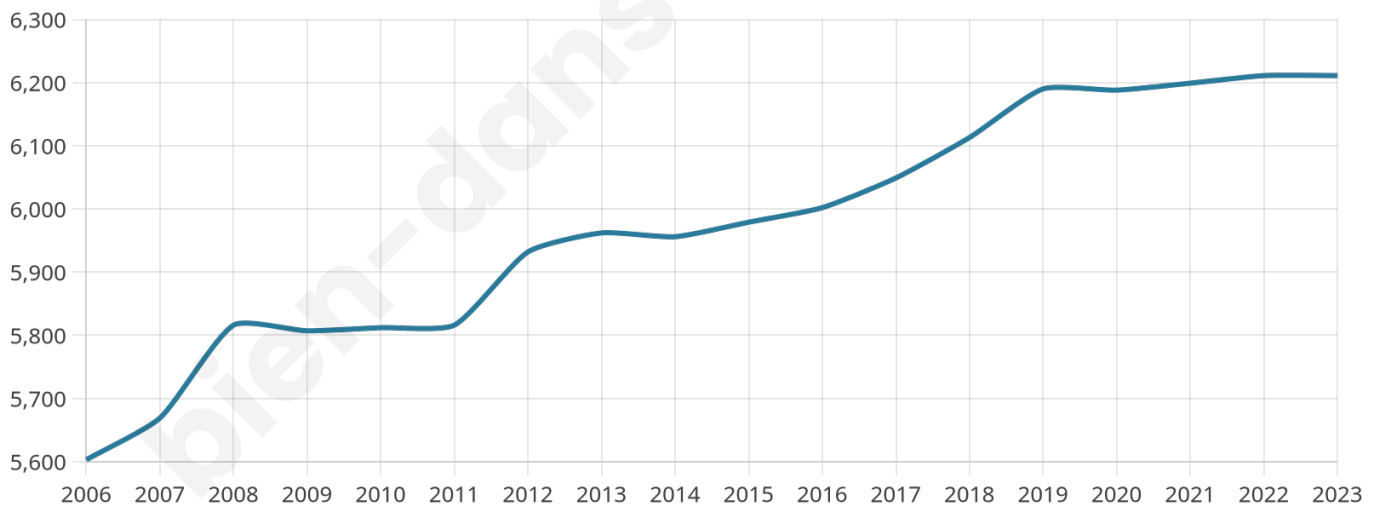

Statistiques sur la population

Nombre d'habitants

6 211

Age moyen

43 ans

Pop active

46.1%

Taux chômage

7.9%

Pop densité

621 h/km²

Revenu moyen

22 270 €/an

Evolution du nombre d'habitants

Sources : Institut national de la statistique et des études économiques (insee) selon Les dernières parutions officielles de 2024 portant sur les années 2020, 2021 et 2022.

Tranche d'âge

Activité professionnelle

Niveau de diplôme

Composition des ménages

Profils électoraux

Premier tour

	Marine LE PEN	28.38 %
	Emmanuel MACRON	26.35 %
	Jean-Luc MÉLENCHON	20.03 %
	Éric ZEMMOUR	5.79 %
	Valérie PÉCRESSE	4.82 %
	Yannick JADOT	3.76 %
	Nicolas DUPONT-AIGNAN	2.88 %
	Jean LASSALLE	2.74 %
	Fabien ROUSSEL	2.38 %
	Anne HIDALGO	1.59 %
	Nathalie ARTHAUD	0.65 %
	Philippe POUTOU	0.62 %