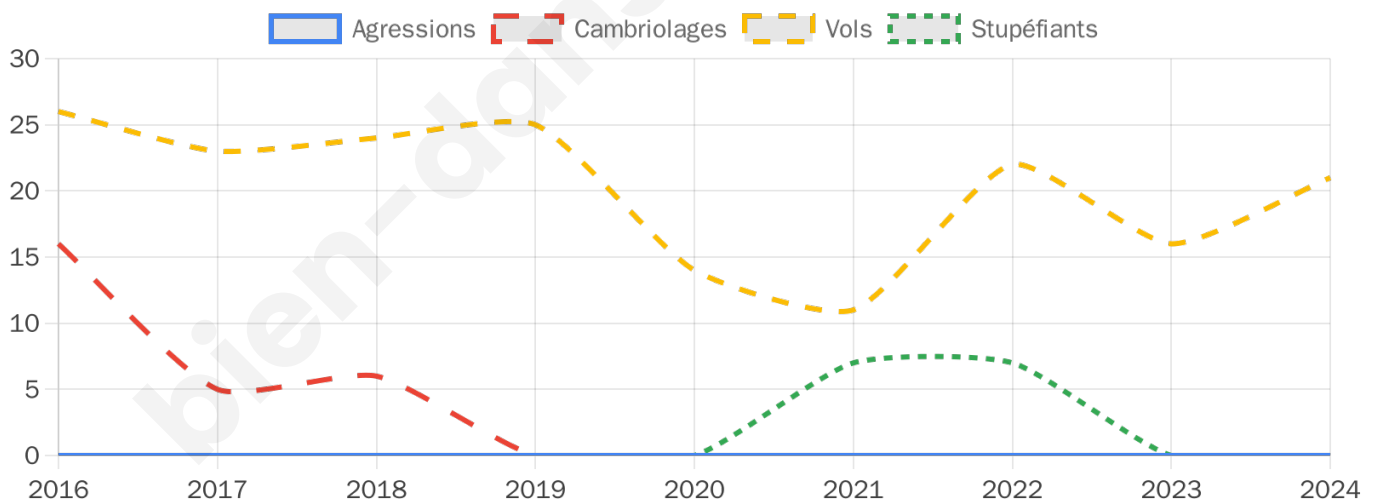

1 310 inscrits

Participation : 73.82%

Votes blancs : 1.86%

Votes nuls : 0.62%

Second tour

	Emmanuel MACRON	51,03 %
	Marine LE PEN	48,97 %

1 309 inscrits

Participation : 72.35%

Votes blancs : 9.08%

Votes nuls : 3.59%

Sécurité

Agressions physiques / sexuelles

0

Cambriolages

0

Vols / dégradations

21

Stupéfiants

0

Evolution du nombre d'infractions

Pour comparer

(en proportion du nombre d'habitants)

■ Ville ■ Département ■ Région

Sources : Bases statistiques communale, départementale et régionale de la délinquance enregistrée par la police et la gendarmerie nationales selon les dernières parutions officielles de 2025 portant sur l'année 2024 ([data.gouv](https://data.gouv.fr)).