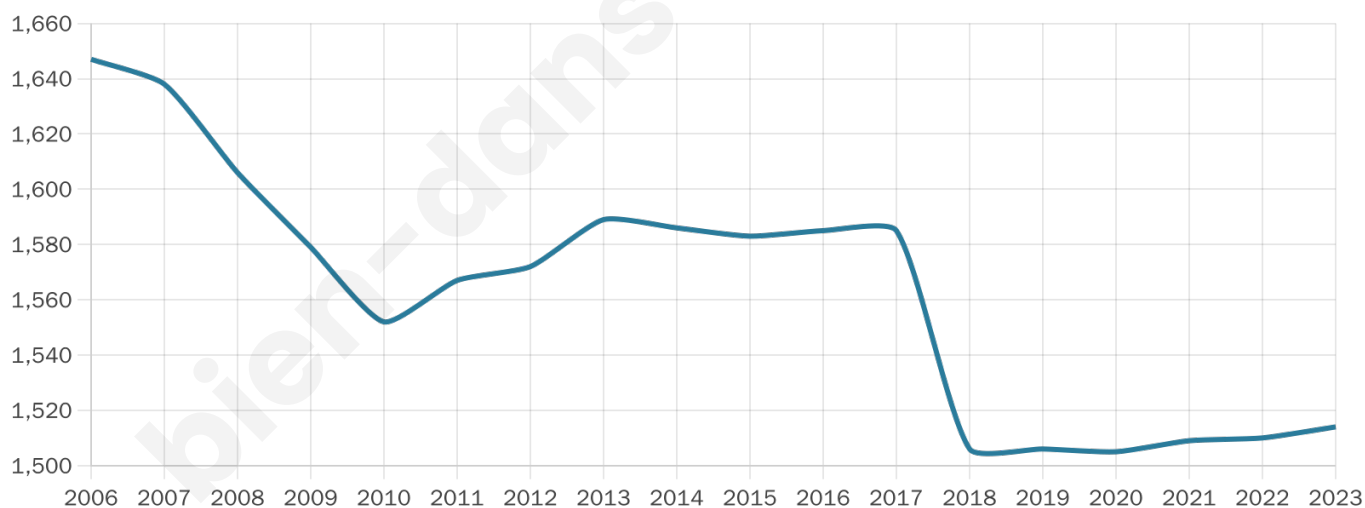

1 514

Age moyen

48 ans

Pop active

37.6%

Taux chômage

9.6%

Pop densité

89 h/km²

Revenu moyen

20 770 €/an

Evolution du nombre d'habitants

Sources : Institut national de la statistique et des études économiques (insee) selon Les dernières parutions officielles de 2024 portant sur les années 2020, 2021 et 2022.