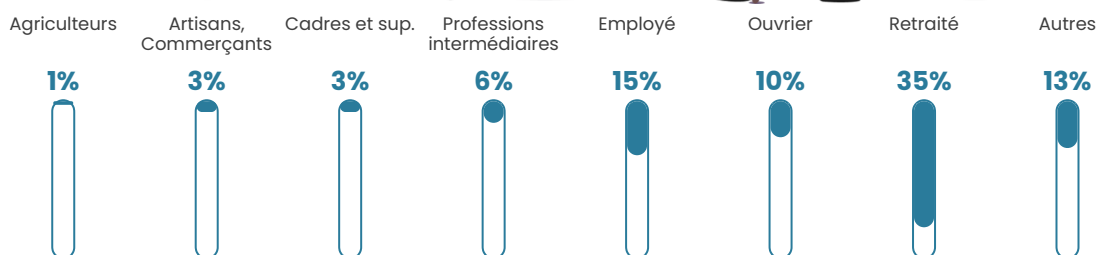

89 h/km²

Revenu moyen

20 770 €/an

Evolution du nombre d'habitants

Sources : Institut national de la statistique et des études économiques (insee) selon Les dernières parutions officielles de 2024 portant sur les années 2020, 2021 et 2022.

Tranche d'âge

Activité professionnelle

Niveau de diplôme

Composition des ménages

Profils électoraux

Premier tour

	Marine LE PEN	29.37 %
	Emmanuel MACRON	23.33 %
	Jean-Luc MÉLENCHON	19.51 %
	Valérie PÉCRESSÉ	5.62 %
	Yannick JADOT	4.88 %
	Éric ZEMMOUR	4.45 %
	Fabien ROUSSEL	4.14 %
	Jean LASSALLE	3.18 %
	Nicolas DUPONT-AIGNAN	2.23 %
	Anne HIDALGO	1.91 %
	Philippe POUTOU	0.85 %
	Nathalie ARTHAUD	0.53 %