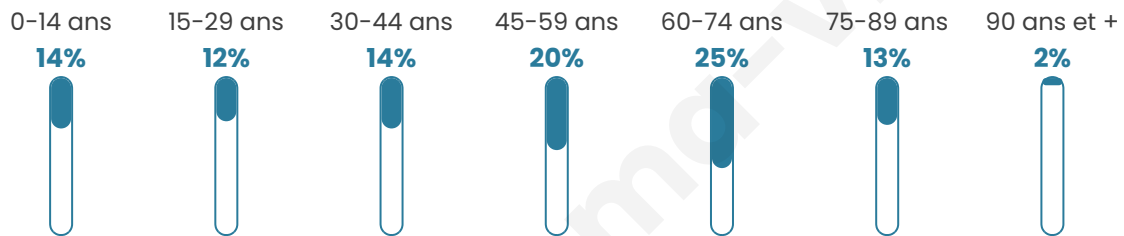

1 514

Age moyen

48 ans

Pop active

37.6%

Taux chômage

9.6%

Pop densité

89 h/km²

Revenu moyen

20 770 €/an

Evolution du nombre d'habitants

Sources : Institut national de la statistique et des études économiques (insee) selon Les dernières parutions officielles de 2024 portant sur les années 2020, 2021 et 2022.

Tranche d'âge

Activité professionnelle

Niveau de diplôme

Composition des ménages

Profils électoraux

Premier tour

	Marine LE PEN	29.37 %
	Emmanuel MACRON	23.33 %
	Jean-Luc MÉLENCHON	19.51 %
	Valérie PÉCRESSÉ	5.62 %
	Yannick JADOT	4.88 %
	Éric ZEMMOUR	4.45 %
	Fabien ROUSSEL	4.14 %
	Jean LASSALLE	3.18 %
	Nicolas DUPONT-AIGNAN	2.23 %
	Anne HIDALGO	1.91 %
	Philippe POUTOU	0.85 %
	Nathalie ARTHAUD	0.53 %

1 310 inscrits

Participation : 73.82%

Votes blancs : 1.86%

Votes nuls : 0.62%

Second tour

	Emmanuel MACRON	51,03 %
	Marine LE PEN	48,97 %

1 309 inscrits

Participation : 72.35%