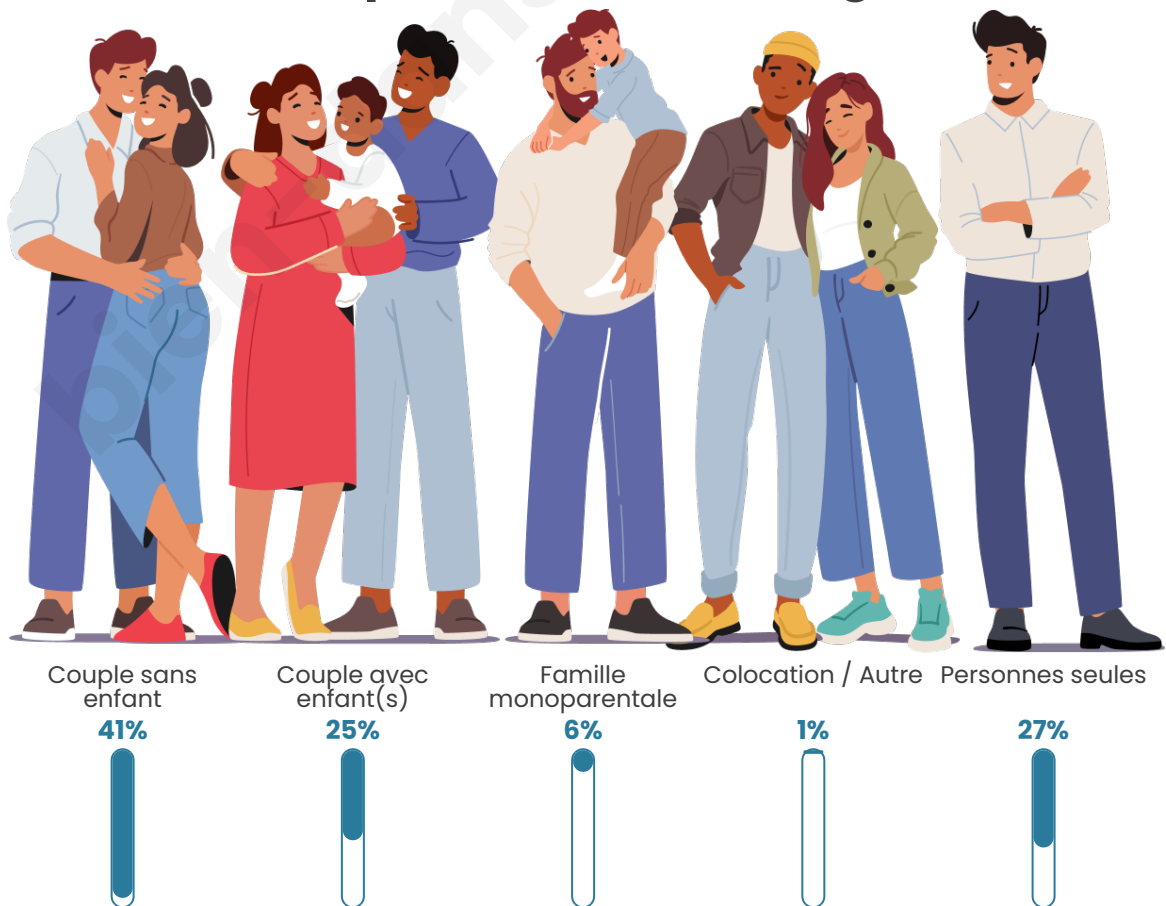

Tranche d'âge

Activité professionnelle

Niveau de diplôme

Composition des ménages

Profils électoraux

Premier tour

	Marine LE PEN	29.37 %
	Emmanuel MACRON	23.33 %
	Jean-Luc MÉLENCHON	19.51 %
	Valérie PÉCRESSÉ	5.62 %
	Yannick JADOT	4.88 %
	Éric ZEMMOUR	4.45 %
	Fabien ROUSSEL	4.14 %
	Jean LASSALLE	3.18 %
	Nicolas DUPONT-AIGNAN	2.23 %
	Anne HIDALGO	1.91 %
	Philippe POUTOU	0.85 %
	Nathalie ARTHAUD	0.53 %