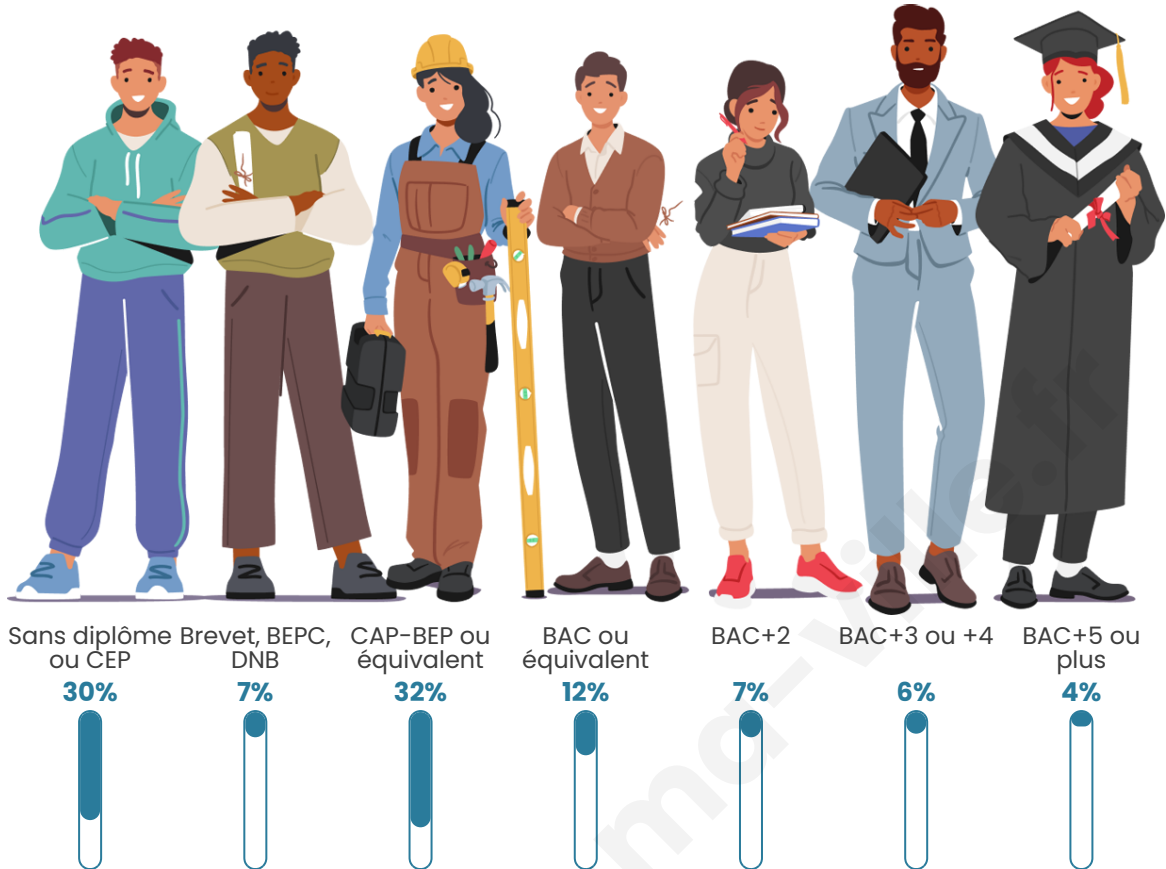

1 514

Age moyen

48 ans

Pop active

37.6%

Taux chômage

9.6%

Pop densité

Tranche d'âge

Activité professionnelle

Niveau de diplôme

Composition des ménages

Profils électoraux

Premier tour

	Marine LE PEN	29.37 %
	Emmanuel MACRON	23.33 %
	Jean-Luc MÉLENCHON	19.51 %
	Valérie PÉCRESSÉ	5.62 %
	Yannick JADOT	4.88 %
	Éric ZEMMOUR	4.45 %
	Fabien ROUSSEL	4.14 %
	Jean LASSALLE	3.18 %
	Nicolas DUPONT-AIGNAN	2.23 %
	Anne HIDALGO	1.91 %
	Philippe POUTOU	0.85 %
	Nathalie ARTHAUD	0.53 %