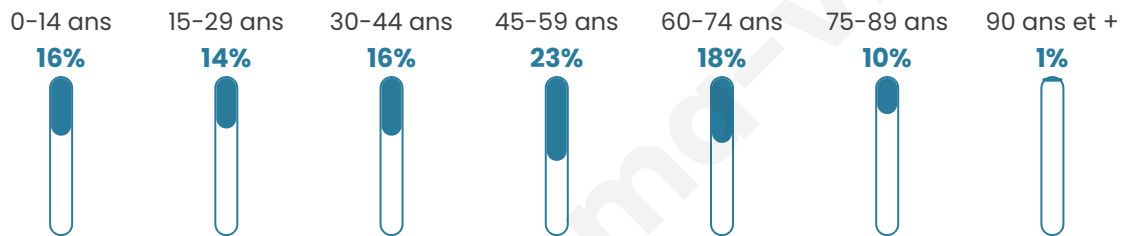

# Statistiques sur la population

Nombre d'habitants

**4 512**

Age moyen

**44 ans**

Pop active

**43.7%**

Taux chômage

**9.6%**

Pop densité

**501 h/km<sup>2</sup>**

Revenu moyen

**24 410 €/an**

## Evolution du nombre d'habitants

Sources : Institut national de la statistique et des études économiques (insee) selon Les dernières parutions officielles de 2024 portant sur les années 2020, 2021 et 2022.

## Tranche d'âge