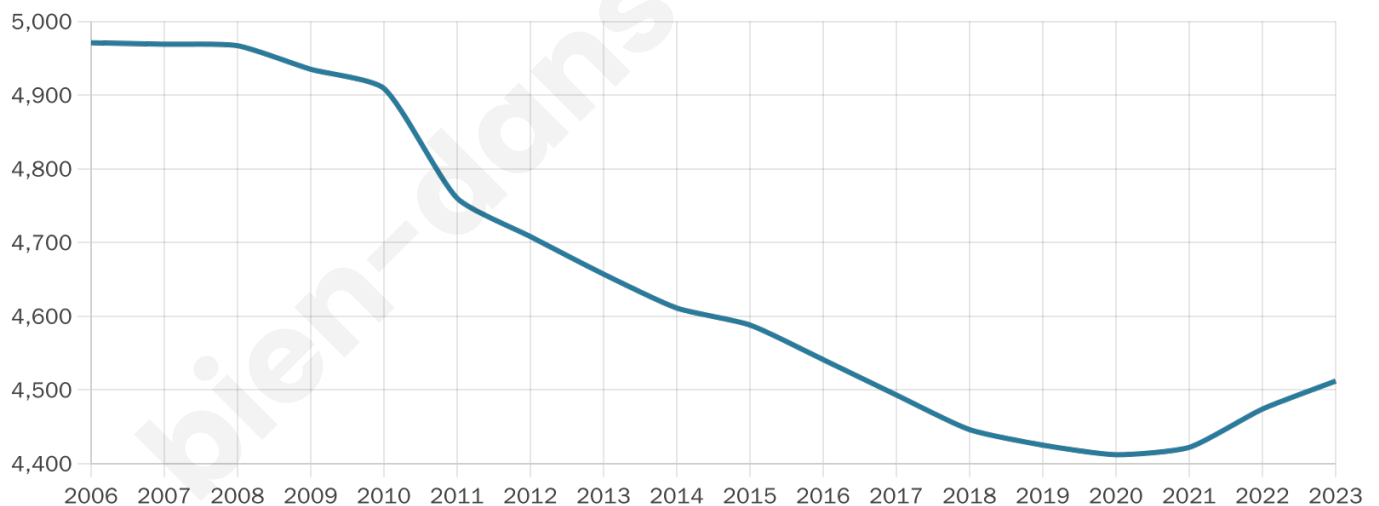

# Statistiques sur la population

Nombre d'habitants

**4 512**

Age moyen

**44 ans**

Pop active

**43.7%**

Taux chômage

**9.6%**

Pop densité

**501 h/km<sup>2</sup>**

Revenu moyen

**24 410 €/an**

## Evolution du nombre d'habitants

Sources : Institut national de la statistique et des études économiques (insee) selon Les dernières parutions officielles de 2024 portant sur les années 2020, 2021 et 2022.