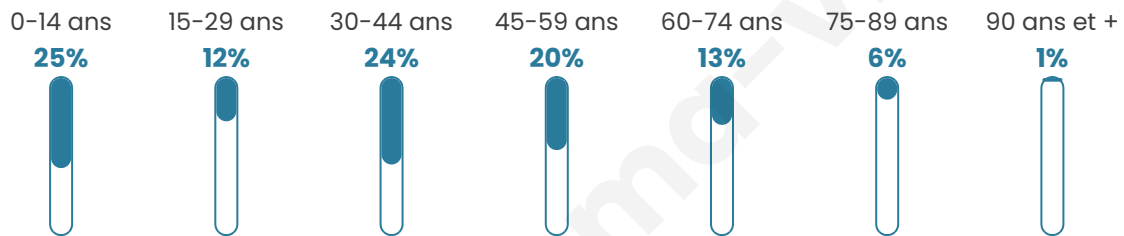

# Statistiques sur la population

Nombre d'habitants

**530**

Age moyen

**38 ans**

Pop active

**50.8%**

Taux chômage

**3.1%**

Pop densité

**66 h/km<sup>2</sup>**

Revenu moyen

**22 520 €/an**

## Evolution du nombre d'habitants

Sources : Institut national de la statistique et des études économiques (insee) selon Les dernières parutions officielles de 2024 portant sur les années 2020, 2021 et 2022.

## Tranche d'âge