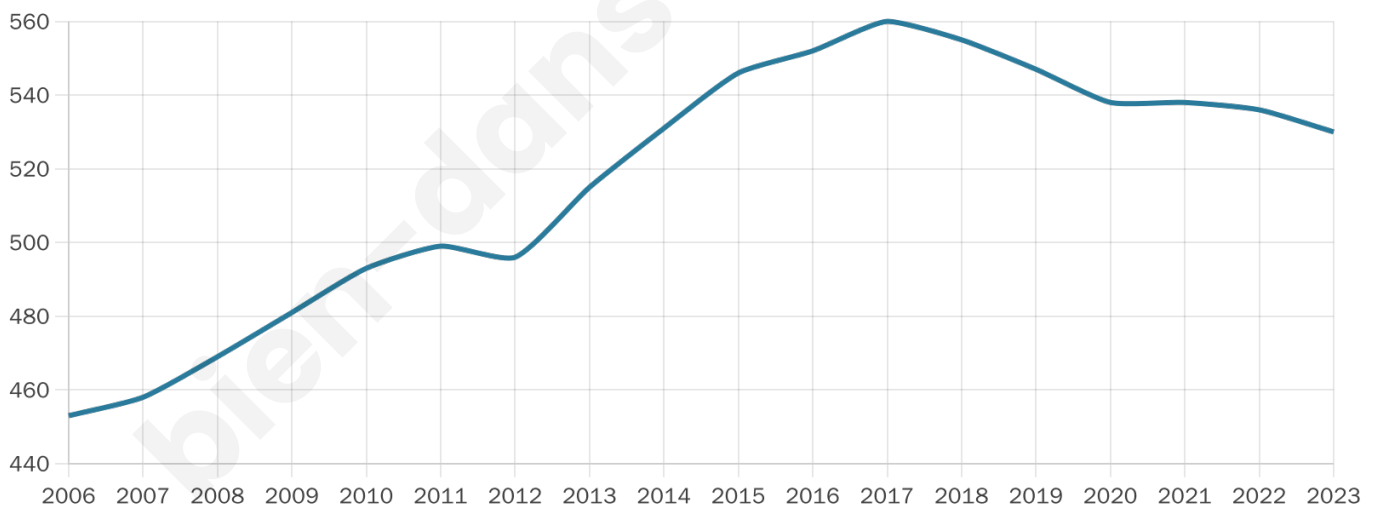

# Statistiques sur la population

Nombre d'habitants

**530**

Age moyen

**38 ans**

Pop active

**50.8%**

Taux chômage

**3.1%**

Pop densité

**66 h/km<sup>2</sup>**

Revenu moyen

**22 520 €/an**

## Evolution du nombre d'habitants

Sources : Institut national de la statistique et des études économiques (insee) selon Les dernières parutions officielles de 2024 portant sur les années 2020, 2021 et 2022.