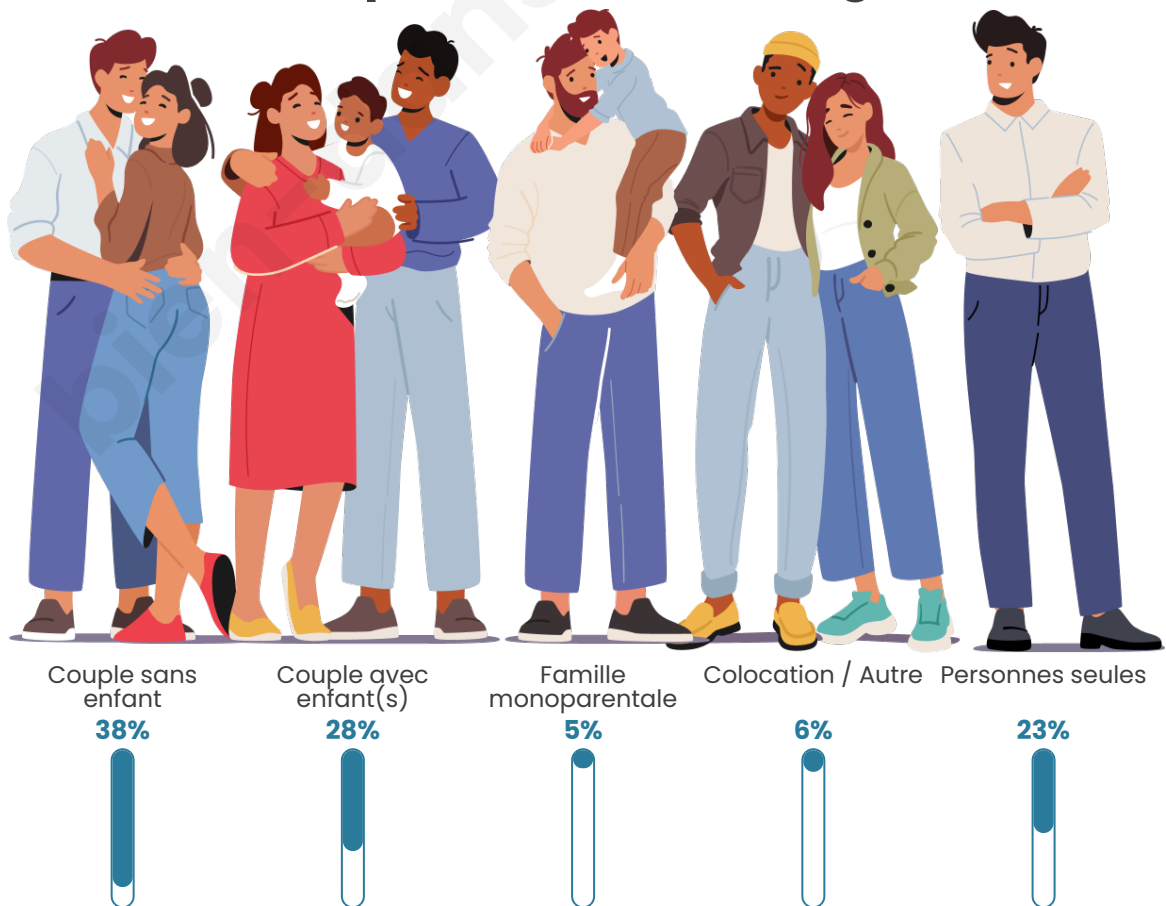

Tranche d'âge

Activité professionnelle

Niveau de diplôme

Composition des ménages

Profils électoraux

Premier tour

	Marine LE PEN	28.86 %
	Emmanuel MACRON	22.36 %
	Jean-Luc MÉLENCHON	12.60 %
	Jean LASSALLE	9.76 %
	Éric ZEMMOUR	9.35 %
	Valérie PÉCRESSE	5.28 %
	Fabien ROUSSEL	3.25 %
	Anne HIDALGO	2.44 %
	Nicolas DUPONT-AIGNAN	2.44 %
	Yannick JADOT	1.63 %
	Philippe POUTOU	1.63 %
	Nathalie ARTHAUD	0.41 %