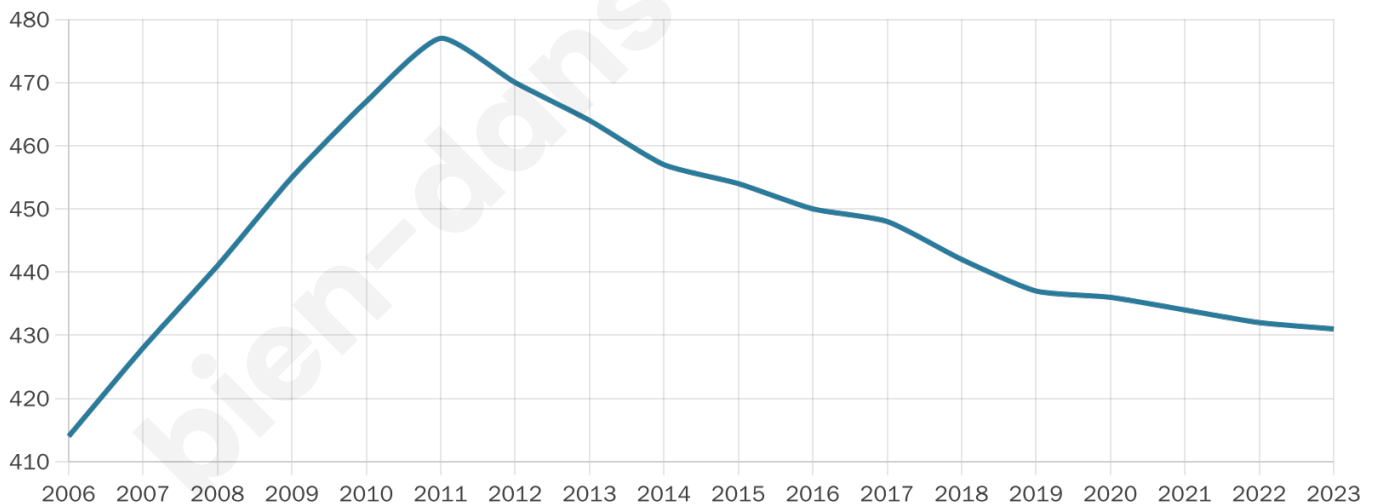

Situation géographique

i Informations clés

- **Région :** Bretagne
- **Département :** Ile-et-Vilaine
- **Code postal :** 35120
- **Superficie :** 7 km²

Statistiques sur la population

Nombre d'habitants

431

Age moyen

46 ans

Pop active

36.7%

Taux chômage

8.1%

Pop densité

62 h/km²

Revenu moyen

21 980 €/an

Evolution du nombre d'habitants

Sources : Institut national de la statistique et des études économiques (insee) selon Les dernières parutions officielles de 2024 portant sur les années 2020, 2021 et 2022.