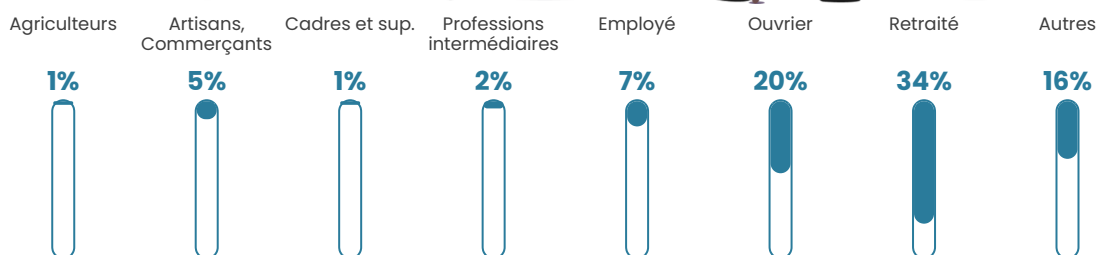

Revenu moyen

21 980 €/an

Evolution du nombre d'habitants

Sources : Institut national de la statistique et des études économiques (insee) selon Les dernières parutions officielles de 2024 portant sur les années 2020, 2021 et 2022.

Tranche d'âge

Activité professionnelle

Niveau de diplôme

Composition des ménages

Profils électoraux

Premier tour

	Marine LE PEN	28.86 %
	Emmanuel MACRON	22.36 %
	Jean-Luc MÉLENCHON	12.60 %
	Jean LASSALLE	9.76 %
	Éric ZEMMOUR	9.35 %
	Valérie PÉCRESSE	5.28 %
	Fabien ROUSSEL	3.25 %
	Anne HIDALGO	2.44 %
	Nicolas DUPONT-AIGNAN	2.44 %
	Yannick JADOT	1.63 %
	Philippe POUTOU	1.63 %
	Nathalie ARTHAUD	0.41 %