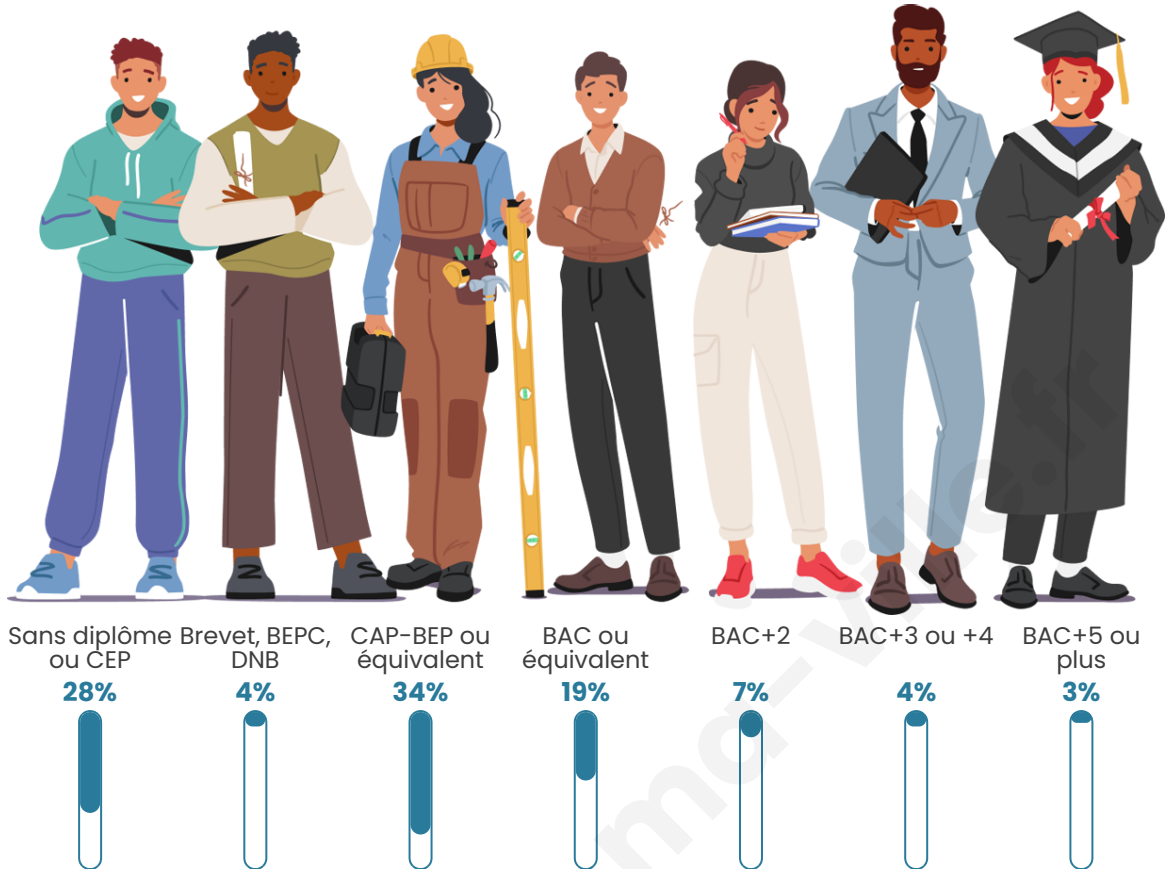

Age moyen

46 ans

Pop active

36.7%

Taux chômage

8.1%

Pop densité

62 h/km²

Tranche d'âge

Activité professionnelle

Niveau de diplôme

Composition des ménages

Profils électoraux

Premier tour

	Marine LE PEN	28.86 %
	Emmanuel MACRON	22.36 %
	Jean-Luc MÉLENCHON	12.60 %
	Jean LASSALLE	9.76 %
	Éric ZEMMOUR	9.35 %
	Valérie PÉCRESSE	5.28 %
	Fabien ROUSSEL	3.25 %
	Anne HIDALGO	2.44 %
	Nicolas DUPONT-AIGNAN	2.44 %
	Yannick JADOT	1.63 %
	Philippe POUTOU	1.63 %
	Nathalie ARTHAUD	0.41 %