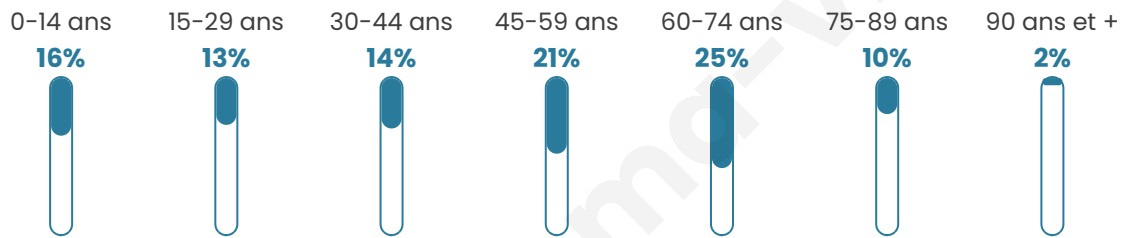

Age moyen

46 ans

Pop active

36.7%

Taux chômage

8.1%

Pop densité

62 h/km²

Revenu moyen

21 980 €/an

Evolution du nombre d'habitants

Sources : Institut national de la statistique et des études économiques (insee) selon Les dernières parutions officielles de 2024 portant sur les années 2020, 2021 et 2022.

Tranche d'âge

Activité professionnelle

Niveau de diplôme

Composition des ménages

Profils électoraux

Premier tour

	Marine LE PEN	28.86 %
	Emmanuel MACRON	22.36 %
	Jean-Luc MÉLENCHON	12.60 %
	Jean LASSALLE	9.76 %
	Éric ZEMMOUR	9.35 %
	Valérie PÉCRESSE	5.28 %
	Fabien ROUSSEL	3.25 %
	Anne HIDALGO	2.44 %
	Nicolas DUPONT-AIGNAN	2.44 %
	Yannick JADOT	1.63 %
	Philippe POUTOU	1.63 %
	Nathalie ARTHAUD	0.41 %