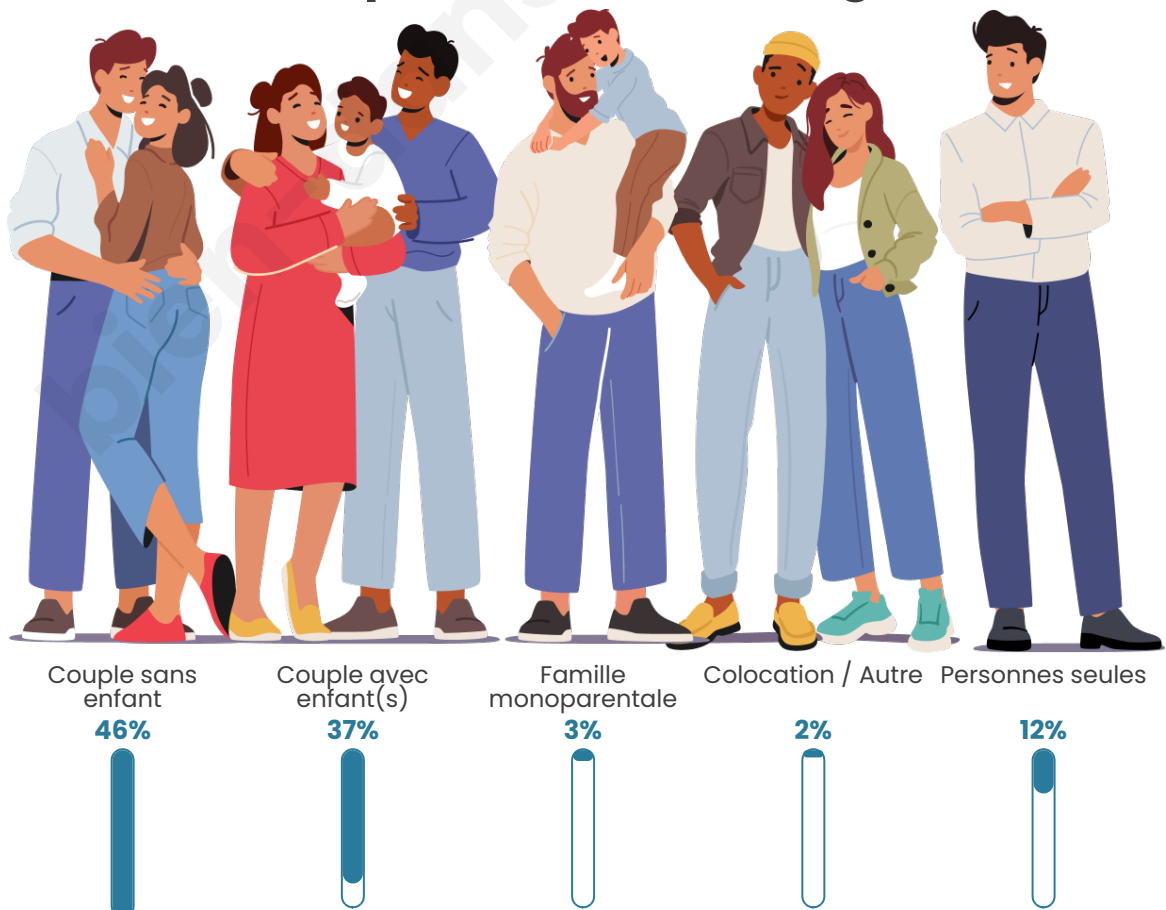

Tranche d'âge

Activité professionnelle

Niveau de diplôme

Composition des ménages

Profils électoraux

Premier tour

	Emmanuel MACRON	39.50 %
	Éric ZEMMOUR	14.30 %
	Marine LE PEN	10.90 %
	Jean-Luc MÉLENCHON	10.78 %
	Valérie PÉCRESE	9.31 %
	Yannick JADOT	7.15 %
	Jean LASSALLE	3.29 %
	Nicolas DUPONT-AIGNAN	1.70 %
	Fabien ROUSSEL	1.36 %
	Anne HIDALGO	1.14 %
	Philippe POUTOU	0.45 %
	Nathalie ARTHAUD	0.11 %