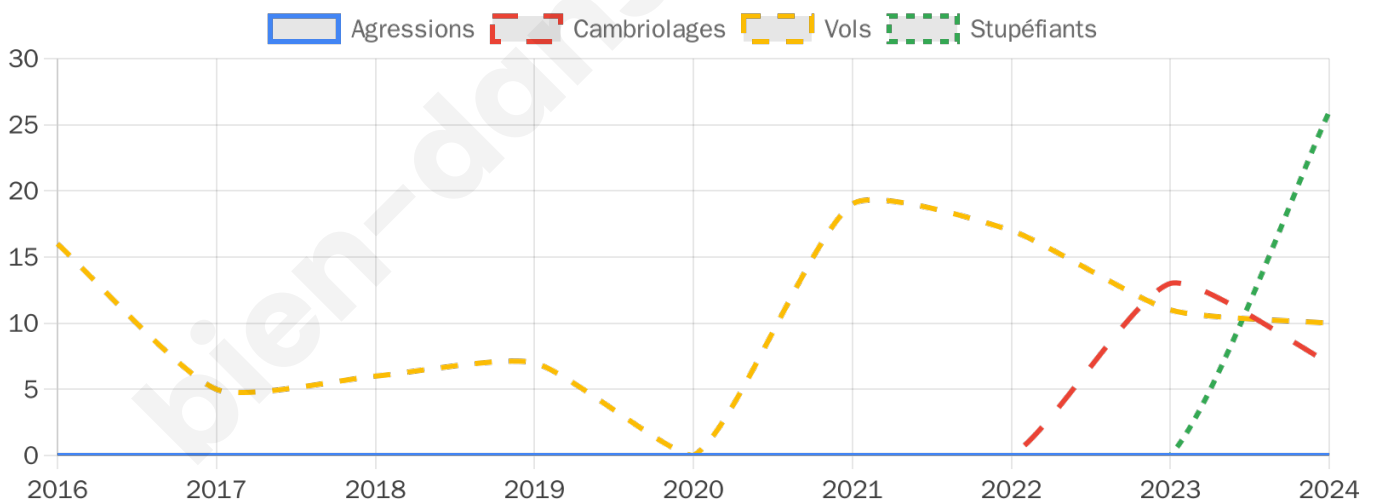

1 055 inscrits

Participation : 84.74%

Votes blancs : 1.23%

Votes nuls : 0.22%

Second tour

	Emmanuel MACRON	75,31 %
	Marine LE PEN	24,69 %

1 055 inscrits

Participation : 83.32%

Votes blancs : 6.71%

Votes nuls : 1.14%

Sécurité

Agressions physiques / sexuelles

0

Cambriolages

7

Vols / dégradations

10

Stupéfiants

26

Evolution du nombre d'infractions

Pour comparer

(en proportion du nombre d'habitants)

Sources : Bases statistiques communale, départementale et régionale de la délinquance enregistrée par la police et la gendarmerie nationales selon les dernières parutions officielles de 2025 portant sur l'année 2024 ([data.gouv](https://data.gouv.fr)).