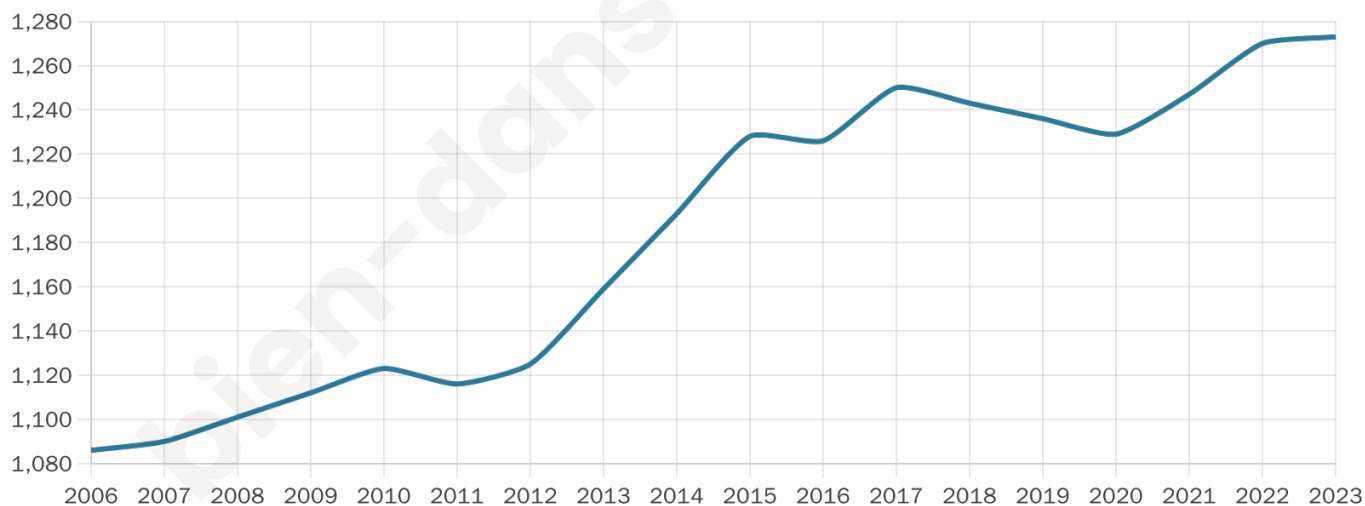

Statistiques sur la population

Nombre d'habitants

1 273

Age moyen

48 ans

Pop active

37.9%

Taux chômage

6.1%

Pop densité

58 h/km²

Revenu moyen

37 290 €/an

Evolution du nombre d'habitants

Sources : Institut national de la statistique et des études économiques (insee) selon Les dernières parutions officielles de 2024 portant sur les années 2020, 2021 et 2022.

Tranche d'âge

Activité professionnelle

Niveau de diplôme

Composition des ménages

Profils électoraux

Premier tour

	Emmanuel MACRON	39.50 %
	Éric ZEMMOUR	14.30 %
	Marine LE PEN	10.90 %
	Jean-Luc MÉLENCHON	10.78 %
	Valérie PÉCRESE	9.31 %
	Yannick JADOT	7.15 %
	Jean LASSALLE	3.29 %
	Nicolas DUPONT-AIGNAN	1.70 %
	Fabien ROUSSEL	1.36 %
	Anne HIDALGO	1.14 %
	Philippe POUTOU	0.45 %
	Nathalie ARTHAUD	0.11 %