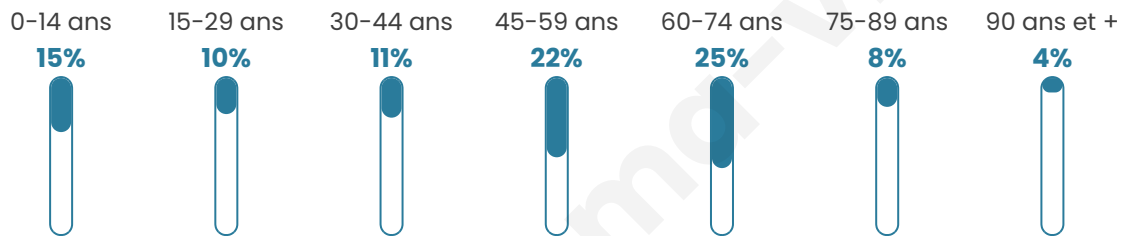

Statistiques sur la population

Nombre d'habitants

1 273

Age moyen

48 ans

Pop active

37.9%

Taux chômage

6.1%

Pop densité

58 h/km²

Revenu moyen

37 290 €/an

Evolution du nombre d'habitants

Sources : Institut national de la statistique et des études économiques (insee) selon Les dernières parutions officielles de 2024 portant sur les années 2020, 2021 et 2022.

Tranche d'âge

Activité professionnelle

Niveau de diplôme

Composition des ménages

Profils électoraux

Premier tour

	Emmanuel MACRON	39.50 %
	Éric ZEMMOUR	14.30 %
	Marine LE PEN	10.90 %
	Jean-Luc MÉLENCHON	10.78 %
	Valérie PÉCRESE	9.31 %
	Yannick JADOT	7.15 %
	Jean LASSALLE	3.29 %
	Nicolas DUPONT-AIGNAN	1.70 %
	Fabien ROUSSEL	1.36 %
	Anne HIDALGO	1.14 %
	Philippe POUTOU	0.45 %
	Nathalie ARTHAUD	0.11 %