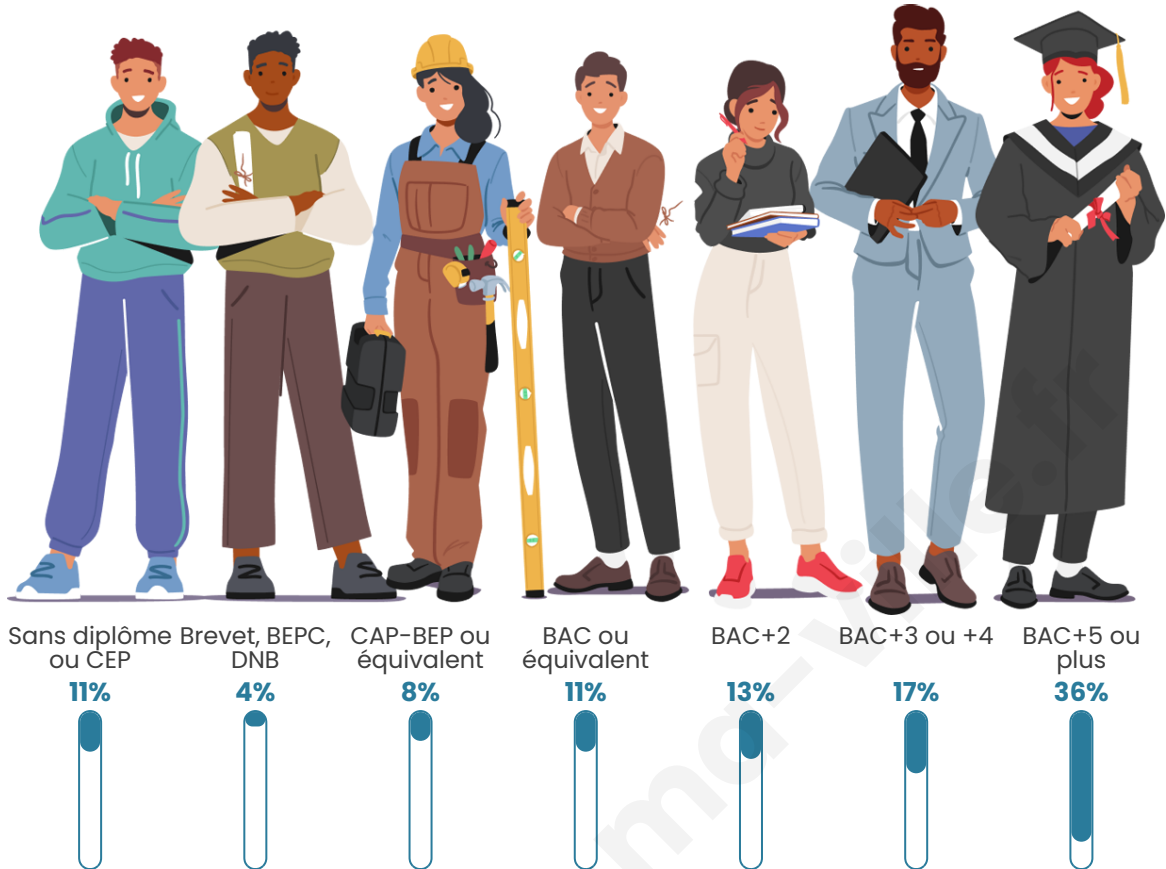

Statistiques sur la population

Nombre d'habitants

1 273

Age moyen

48 ans

Pop active

37.9%

Taux chômage

Tranche d'âge

Activité professionnelle

Niveau de diplôme

Composition des ménages

Profils électoraux

Premier tour

	Emmanuel MACRON	39.50 %
	Éric ZEMMOUR	14.30 %
	Marine LE PEN	10.90 %
	Jean-Luc MÉLENCHON	10.78 %
	Valérie PÉCRESE	9.31 %
	Yannick JADOT	7.15 %
	Jean LASSALLE	3.29 %
	Nicolas DUPONT-AIGNAN	1.70 %
	Fabien ROUSSEL	1.36 %
	Anne HIDALGO	1.14 %
	Philippe POUTOU	0.45 %
	Nathalie ARTHAUD	0.11 %