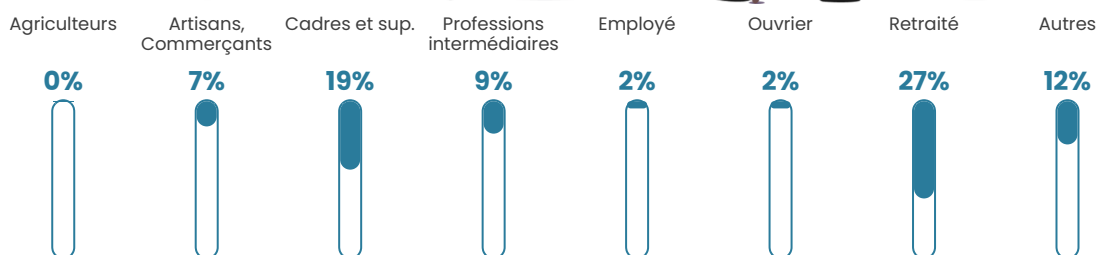

6.1%

Pop densité

58 h/km²

Revenu moyen

37 290 €/an

Evolution du nombre d'habitants

Sources : Institut national de la statistique et des études économiques (insee) selon Les dernières parutions officielles de 2024 portant sur les années 2020, 2021 et 2022.

Tranche d'âge

Activité professionnelle

Niveau de diplôme

Composition des ménages

Profils électoraux

Premier tour

	Emmanuel MACRON	39.50 %
	Éric ZEMMOUR	14.30 %
	Marine LE PEN	10.90 %
	Jean-Luc MÉLENCHON	10.78 %
	Valérie PÉCRESE	9.31 %
	Yannick JADOT	7.15 %
	Jean LASSALLE	3.29 %
	Nicolas DUPONT-AIGNAN	1.70 %
	Fabien ROUSSEL	1.36 %
	Anne HIDALGO	1.14 %
	Philippe POUTOU	0.45 %
	Nathalie ARTHAUD	0.11 %