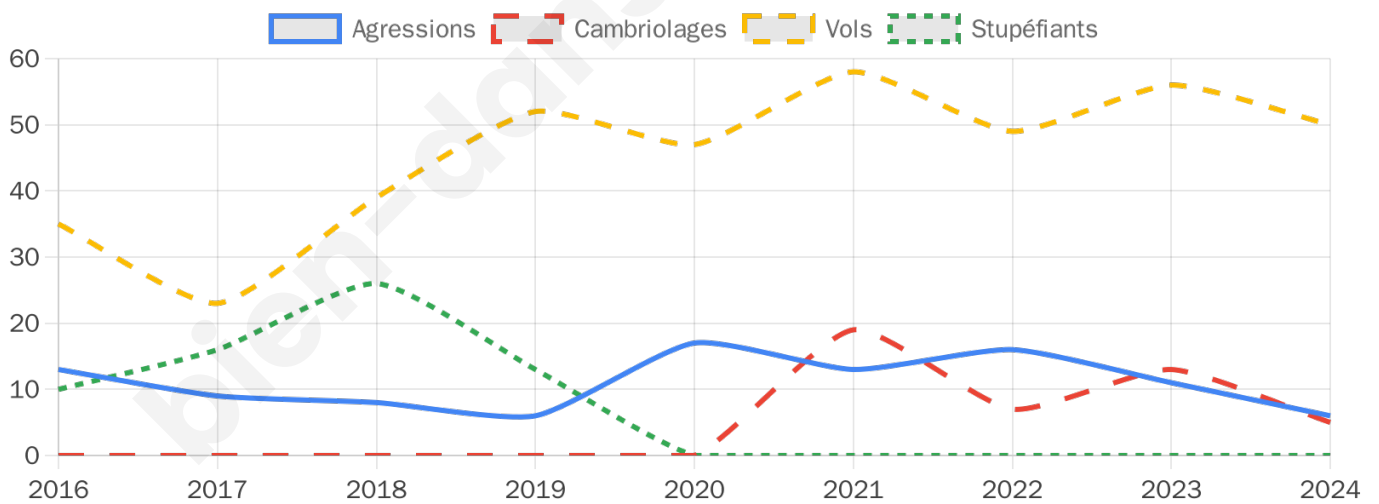

2 353 inscrits

Participation : 74.63%

Votes blancs : 1.25%

Votes nuls : 0.63%

Second tour

	Emmanuel MACRON	50,67 %
	Marine LE PEN	49,33 %

2 354 inscrits

Participation : 70.43%

Votes blancs : 8.02%

Votes nuls : 2.23%

Sécurité

Agressions physiques / sexuelles

6

Cambriolages

5

Vols / dégradations

50

Stupéfiants

0

Evolution du nombre d'infractions

Pour comparer

(en proportion du nombre d'habitants)

Sources : Bases statistiques communale, départementale et régionale de la délinquance enregistrée par la police et la gendarmerie nationales selon les dernières parutions officielles de 2025 portant sur l'année 2024 ([data.gouv](https://data.gouv.fr)).