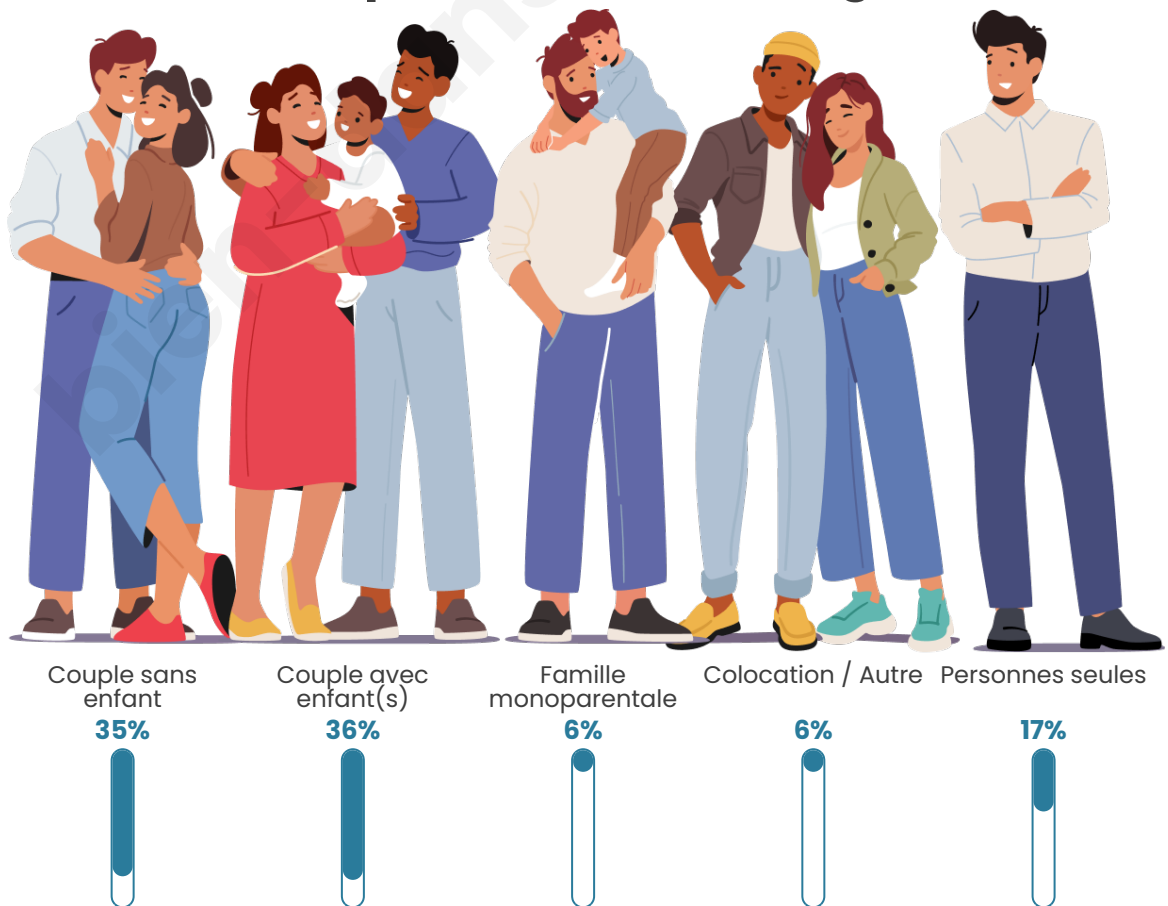

Tranche d'âge

Activité professionnelle

Niveau de diplôme

Composition des ménages

Profils électoraux

Premier tour

	Marine LE PEN	28.38 %
	Jean-Luc MÉLENCHON	26.18 %
	Emmanuel MACRON	22.34 %
	Éric ZEMMOUR	5.28 %
	Valérie PÉCRESE	4.12 %
	Yannick JADOT	3.71 %
	Nicolas DUPONT-AIGNAN	2.55 %
	Fabien ROUSSEL	2.32 %
	Jean LASSALLE	2.26 %
	Anne HIDALGO	1.28 %
	Philippe POUTOU	0.93 %
	Nathalie ARTHAUD	0.64 %