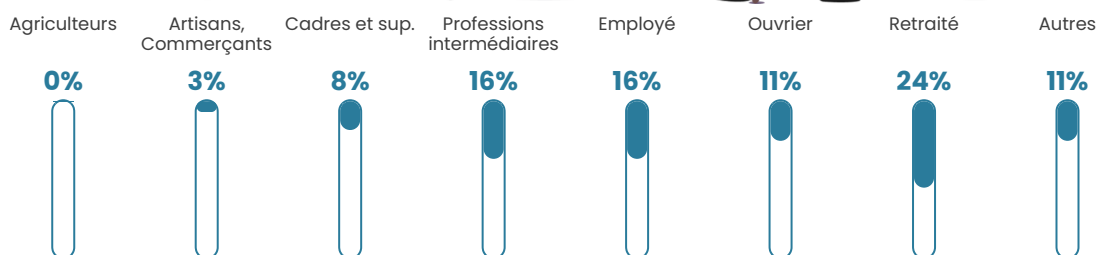

1 581 h/km²

Revenu moyen

24 330 €/an

Evolution du nombre d'habitants

Sources : Institut national de la statistique et des études économiques (insee) selon Les dernières parutions officielles de 2024 portant sur les années 2020, 2021 et 2022.

Tranche d'âge

Activité professionnelle

Niveau de diplôme

Composition des ménages

Profils électoraux

Premier tour

	Marine LE PEN	28.38 %
	Jean-Luc MÉLENCHON	26.18 %
	Emmanuel MACRON	22.34 %
	Éric ZEMMOUR	5.28 %
	Valérie PÉCRESE	4.12 %
	Yannick JADOT	3.71 %
	Nicolas DUPONT-AIGNAN	2.55 %
	Fabien ROUSSEL	2.32 %
	Jean LASSALLE	2.26 %
	Anne HIDALGO	1.28 %
	Philippe POUTOU	0.93 %
	Nathalie ARTHAUD	0.64 %