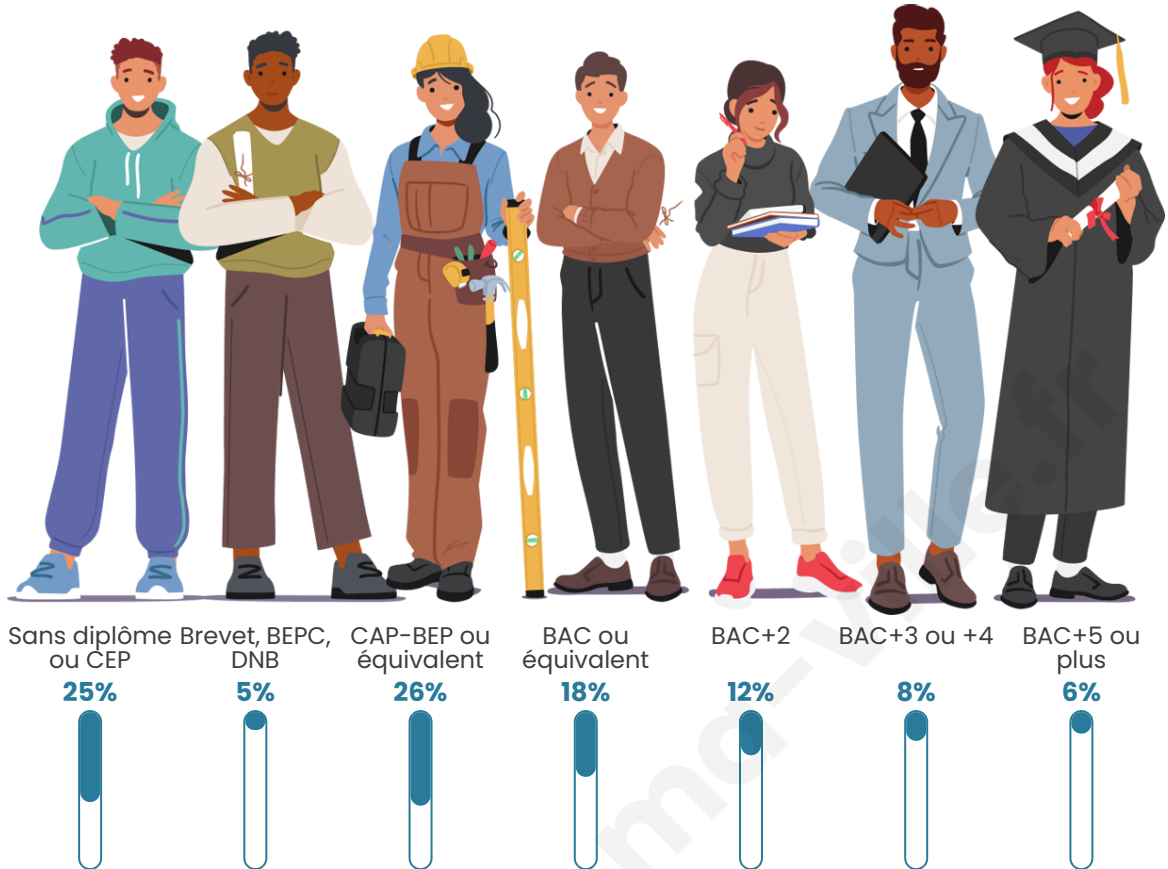

Tranche d'âge

Activité professionnelle

Niveau de diplôme

Composition des ménages

Profils électoraux

Premier tour

	Marine LE PEN	28.38 %
	Jean-Luc MÉLENCHON	26.18 %
	Emmanuel MACRON	22.34 %
	Éric ZEMMOUR	5.28 %
	Valérie PÉCRESE	4.12 %
	Yannick JADOT	3.71 %
	Nicolas DUPONT-AIGNAN	2.55 %
	Fabien ROUSSEL	2.32 %
	Jean LASSALLE	2.26 %
	Anne HIDALGO	1.28 %
	Philippe POUTOU	0.93 %
	Nathalie ARTHAUD	0.64 %