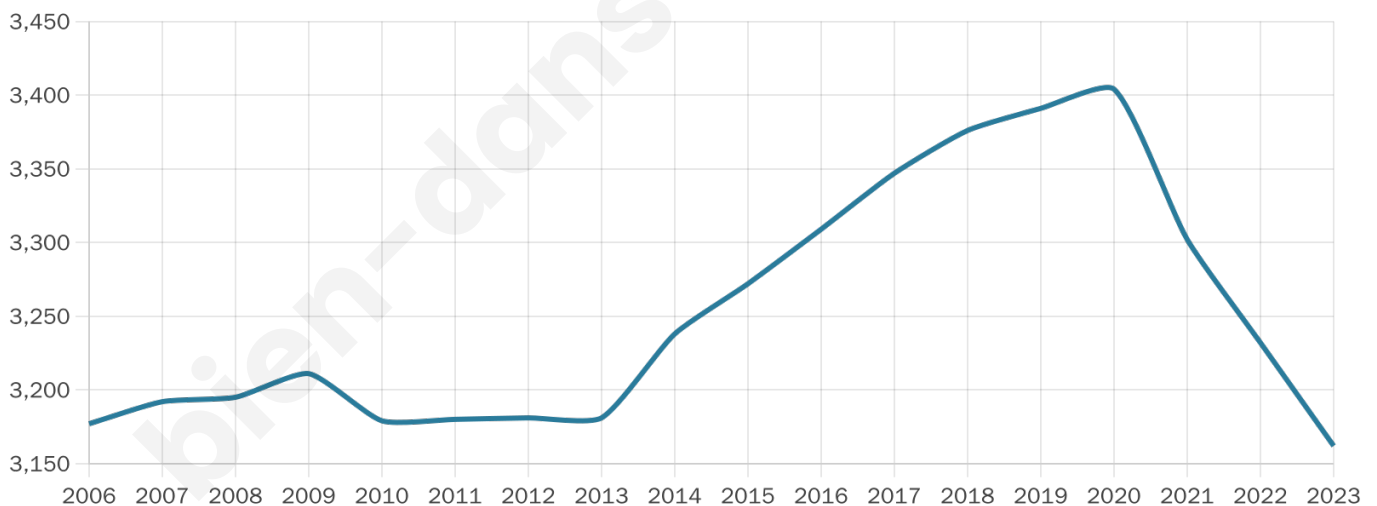

3 162

Age moyen

42 ans

Pop active

49.9%

Taux chômage

6.7%

Pop densité

1 581 h/km²

Revenu moyen

24 330 €/an

Evolution du nombre d'habitants

Sources : Institut national de la statistique et des études économiques (insee) selon Les dernières parutions officielles de 2024 portant sur les années 2020, 2021 et 2022.