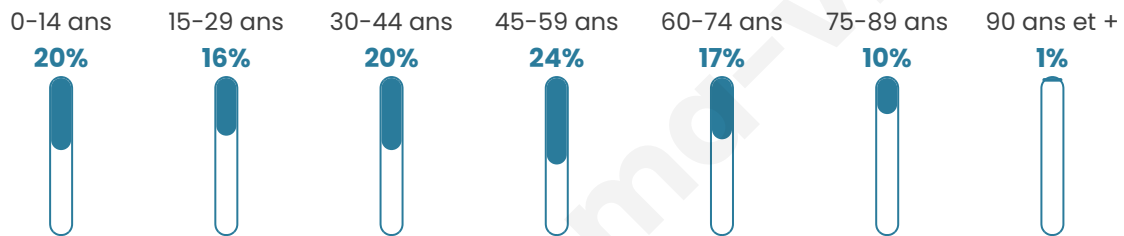

3 162

Age moyen

42 ans

Pop active

49.9%

Taux chômage

6.7%

Pop densité

1 581 h/km²

Revenu moyen

24 330 €/an

Evolution du nombre d'habitants

Sources : Institut national de la statistique et des études économiques (insee) selon Les dernières parutions officielles de 2024 portant sur les années 2020, 2021 et 2022.

Tranche d'âge

Activité professionnelle

Niveau de diplôme

Composition des ménages

Profils électoraux

Premier tour

	Marine LE PEN	28.38 %
	Jean-Luc MÉLENCHON	26.18 %
	Emmanuel MACRON	22.34 %
	Éric ZEMMOUR	5.28 %
	Valérie PÉCRESE	4.12 %
	Yannick JADOT	3.71 %
	Nicolas DUPONT-AIGNAN	2.55 %
	Fabien ROUSSEL	2.32 %
	Jean LASSALLE	2.26 %
	Anne HIDALGO	1.28 %
	Philippe POUTOU	0.93 %
	Nathalie ARTHAUD	0.64 %