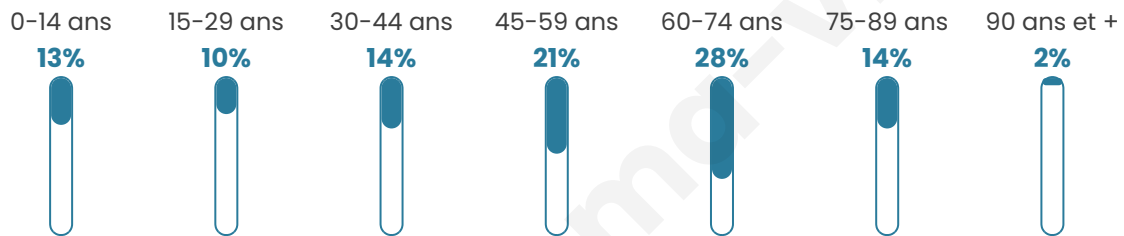

Age moyen

50 ans

Pop active

39.6%

Taux chômage

5.1%

Pop densité

50 h/km²

Revenu moyen

22 060 €/an

Evolution du nombre d'habitants

Sources : Institut national de la statistique et des études économiques (insee) selon Les dernières parutions officielles de 2024 portant sur les années 2020, 2021 et 2022.

Tranche d'âge

Activité professionnelle

Niveau de diplôme

Composition des ménages

Profils électoraux

Premier tour

	Emmanuel MACRON	26.67 %
	Marine LE PEN	22.22 %
	Jean-Luc MÉLENCHON	14.44 %
	Éric ZEMMOUR	9.44 %
	Jean LASSALLE	6.67 %
	Yannick JADOT	6.39 %
	Valérie PÉCRESE	4.72 %
	Fabien ROUSSEL	3.06 %
	Nicolas DUPONT- AIGNAN	3.06 %
	Anne HIDALGO	1.67 %
	Nathalie ARTHAUD	0.83 %
	Philippe POUTOU	0.83 %