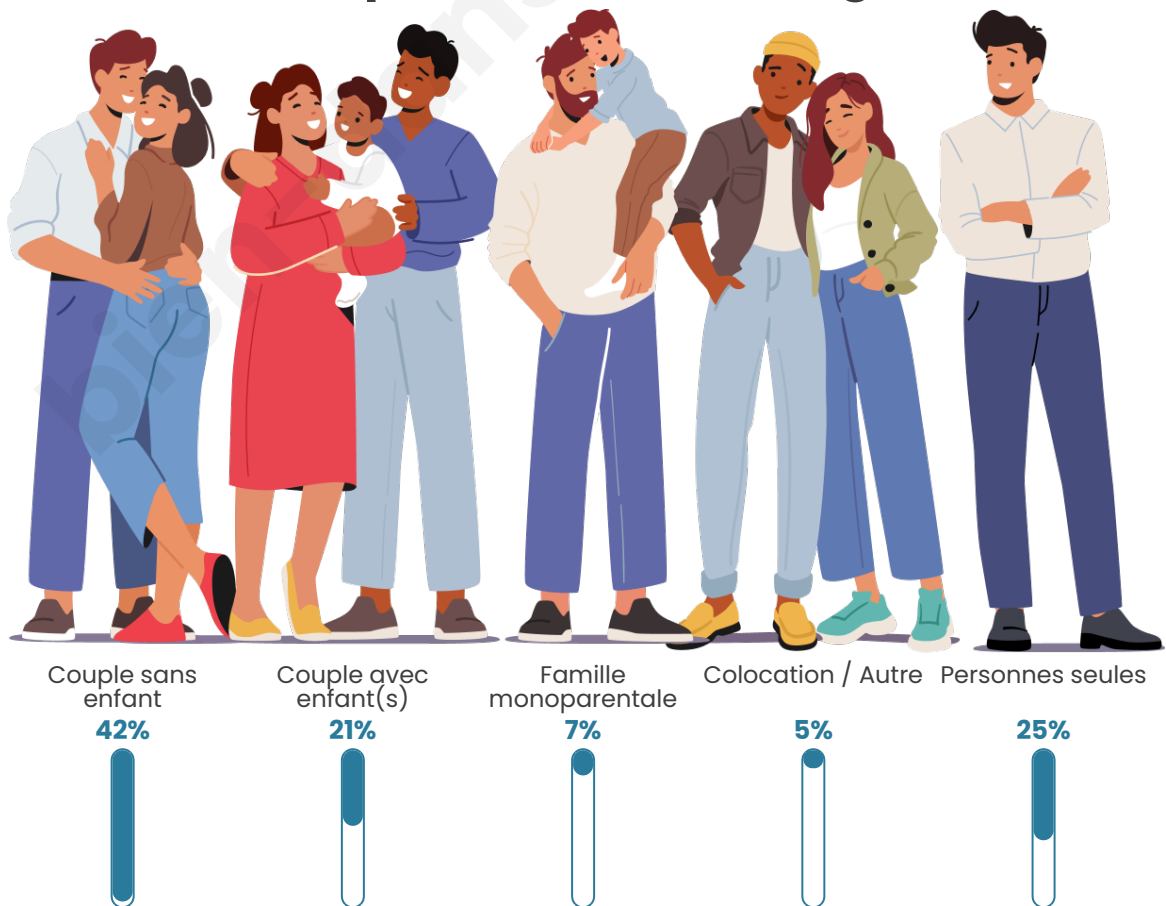

Tranche d'âge

Activité professionnelle

Niveau de diplôme

Composition des ménages

Profils électoraux

Premier tour

	Emmanuel MACRON	26.67 %
	Marine LE PEN	22.22 %
	Jean-Luc MÉLENCHON	14.44 %
	Éric ZEMMOUR	9.44 %
	Jean LASSALLE	6.67 %
	Yannick JADOT	6.39 %
	Valérie PÉCRESE	4.72 %
	Fabien ROUSSEL	3.06 %
	Nicolas DUPONT- AIGNAN	3.06 %
	Anne HIDALGO	1.67 %
	Nathalie ARTHAUD	0.83 %
	Philippe POUTOU	0.83 %