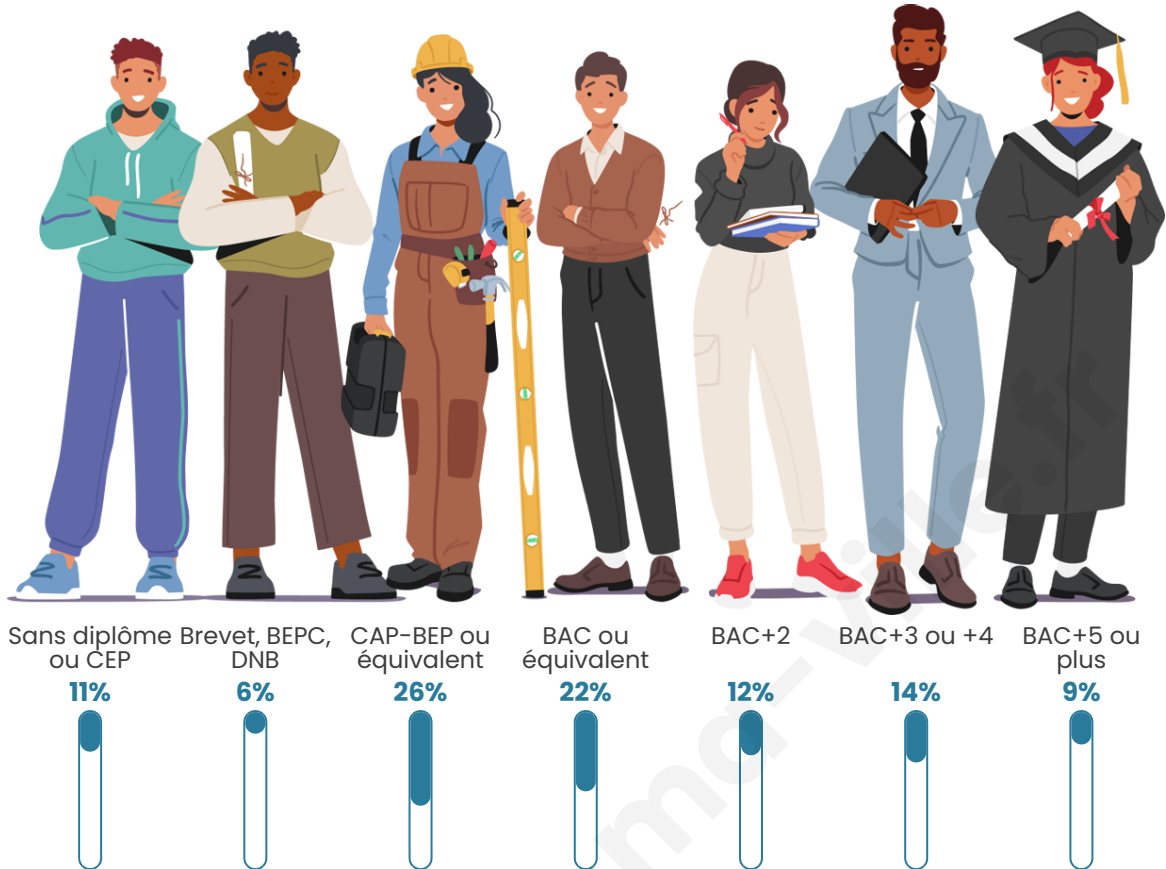

Age moyen

50 ans

Pop active

39.6%

Taux chômage

5.1%

Pop densité

50 h/km²

Tranche d'âge

Activité professionnelle

Niveau de diplôme

Composition des ménages

Profils électoraux

Premier tour

	Emmanuel MACRON	26.67 %
	Marine LE PEN	22.22 %
	Jean-Luc MÉLENCHON	14.44 %
	Éric ZEMMOUR	9.44 %
	Jean LASSALLE	6.67 %
	Yannick JADOT	6.39 %
	Valérie PÉCRESE	4.72 %
	Fabien ROUSSEL	3.06 %
	Nicolas DUPONT- AIGNAN	3.06 %
	Anne HIDALGO	1.67 %
	Nathalie ARTHAUD	0.83 %
	Philippe POUTOU	0.83 %