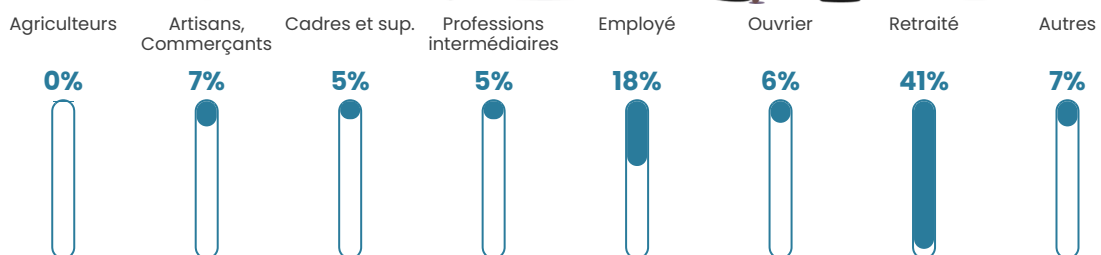

Revenu moyen

22 060 €/an

Evolution du nombre d'habitants

Sources : Institut national de la statistique et des études économiques (insee) selon Les dernières parutions officielles de 2024 portant sur les années 2020, 2021 et 2022.

Tranche d'âge

Activité professionnelle

Niveau de diplôme

Composition des ménages

Profils électoraux

Premier tour

	Emmanuel MACRON	26.67 %
	Marine LE PEN	22.22 %
	Jean-Luc MÉLENCHON	14.44 %
	Éric ZEMMOUR	9.44 %
	Jean LASSALLE	6.67 %
	Yannick JADOT	6.39 %
	Valérie PÉCRESE	4.72 %
	Fabien ROUSSEL	3.06 %
	Nicolas DUPONT- AIGNAN	3.06 %
	Anne HIDALGO	1.67 %
	Nathalie ARTHAUD	0.83 %
	Philippe POUTOU	0.83 %