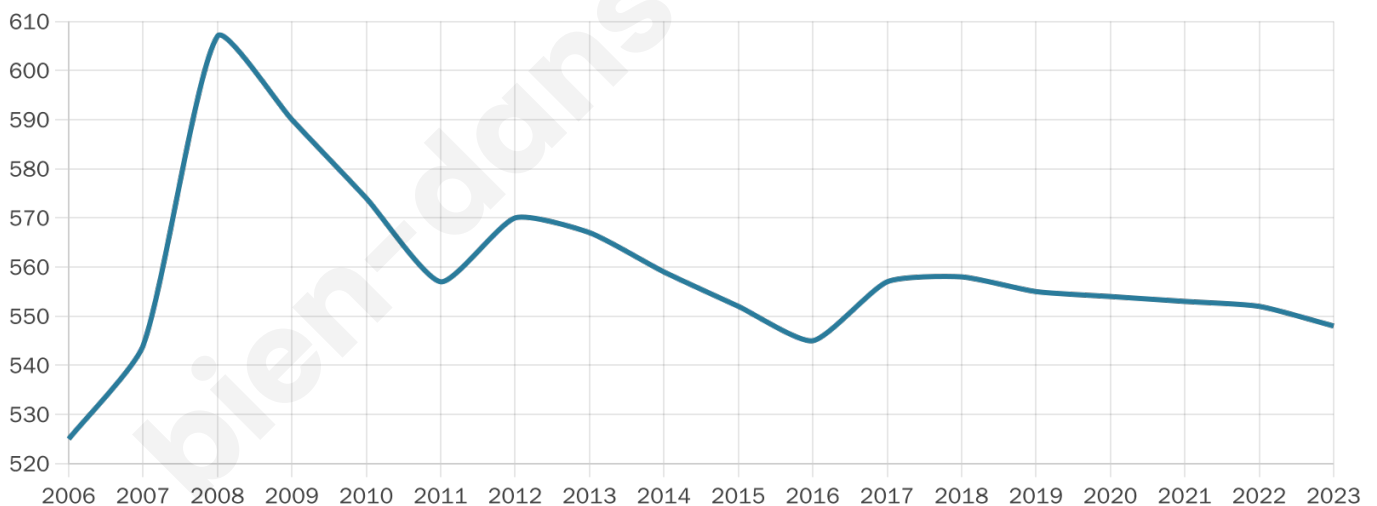

Age moyen

50 ans

Pop active

39.6%

Taux chômage

5.1%

Pop densité

50 h/km²

Revenu moyen

22 060 €/an

Evolution du nombre d'habitants

Sources : Institut national de la statistique et des études économiques (insee) selon Les dernières parutions officielles de 2024 portant sur les années 2020, 2021 et 2022.