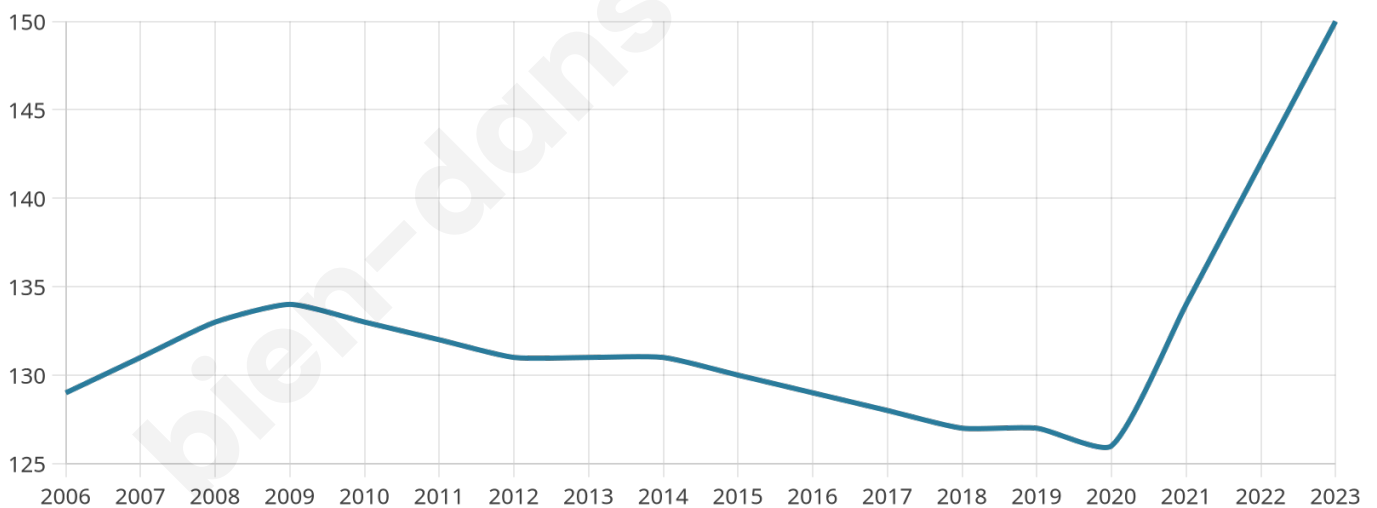

Statistiques sur la population

Nombre d'habitants

150

Age moyen

57 ans

Pop active

32.7%

Taux chômage

6.3%

Pop densité

11 h/km²

Revenu moyen

23 900 €/an

Evolution du nombre d'habitants

Sources : Institut national de la statistique et des études économiques (insee) selon Les dernières parutions officielles de 2024 portant sur les années 2020, 2021 et 2022.

Tranche d'âge

Activité professionnelle

Niveau de diplôme

Composition des ménages

Profils électoraux

Premier tour

Marine LE PEN 31.90 %

Emmanuel
MACRON 18.10 %