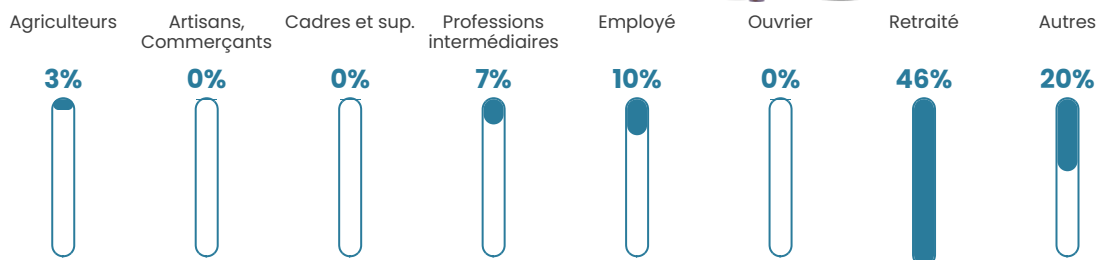

6.3%

Pop densité

11 h/km²

Revenu moyen

23 900 €/an

Evolution du nombre d'habitants

Sources : Institut national de la statistique et des études économiques (insee) selon Les dernières parutions officielles de 2024 portant sur les années 2020, 2021 et 2022.

Tranche d'âge

Activité professionnelle

Niveau de diplôme

Composition des ménages

Profils électoraux

Premier tour

Marine LE PEN 31.90 %

Emmanuel
MACRON 18.10 %