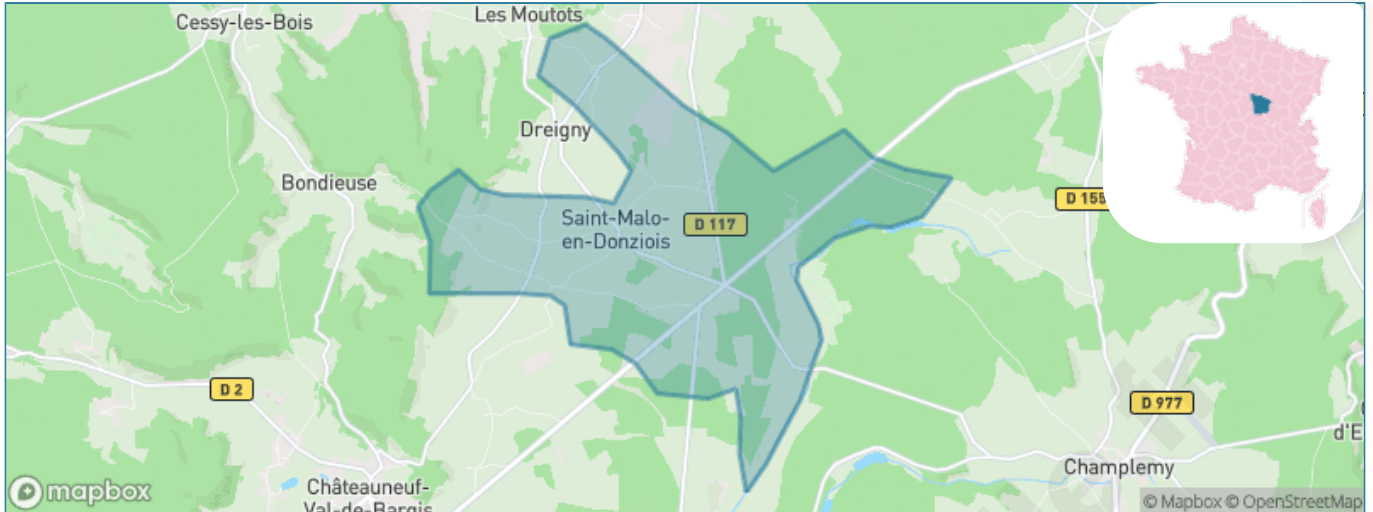

Version web

Ville de Saint-Malo-en-Donzinois

Présenté par

BIEN dans ma **VILLE** 

Sommaire

Situation géographique	3
Statistiques sur la population	4
Evolution du nombre d'habitants	4
Tranche d'âge	5
0-14 ans	5
15-29 ans	5
30-44 ans	5
45-59 ans	5
60-74 ans	5
75-89 ans	5
90 ans et +	5
Activité professionnelle	5
Agriculteurs	5
Artisans, Commerçants	5
Cadres et sup.	5
Professions intermédiaires	5
Employé	5
Ouvrier	5
Retraité	5
Autres	5
Niveau de diplôme	6
Sans diplôme ou CEP	6
Brevet, BEPC, DNB	6
CAP-BEP ou équivalent	6
BAC ou équivalent	6
BAC+2	6
BAC+3 ou +4	6
BAC+5 ou plus	6
Composition des ménages	6
Couple sans enfant	6
Couple avec enfant(s)	6
Famille monoparentale	6
Colocation / Autre	6
Personnes seules	6
Profils électoraux	7
Premier tour	7
Sécurité	9
Evolution du nombre d'infractions	9
Pour comparer	10
Services à la population	11
Commerce	11
Éducation	11
Villes autour de Saint-Malo-en-Donzinois	12

Situation géographique

i Informations clés

- **Région** : Bourgogne-Franche-Comté
- **Département** : Nièvre
- **Code postal** : 58350
- **Superficie** : 14 km²

RÉGION
BOURGOGNE
FRANCHE
COMTE

niÈVRE
le département