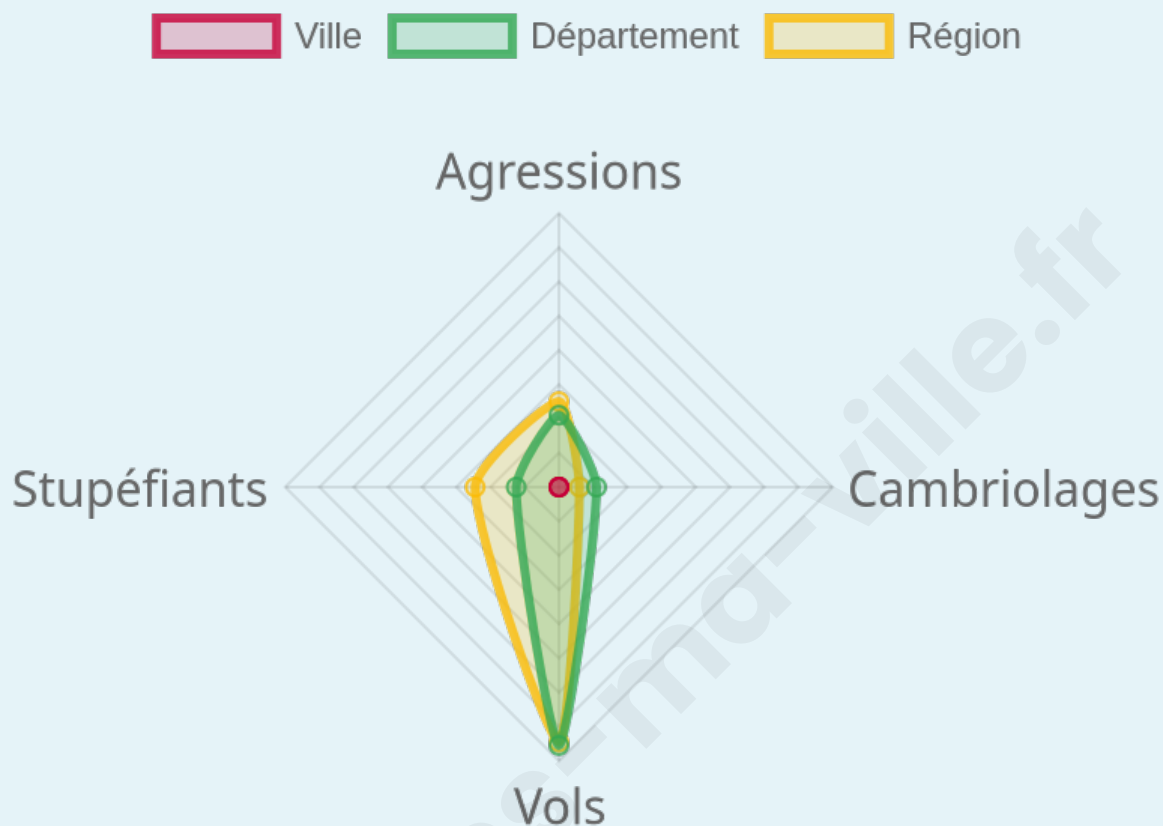

Pour comparer

(en proportion du nombre d'habitants)

Sources : Bases statistiques communale, départementale et régionale de la délinquance enregistrée par la police et la gendarmerie nationales selon les dernières parutions officielles de 2025 portant sur l'année 2024 ([data.gouv](https://data.gouv.fr)).

Agressions physiques / sexuelles : Violences sexuelles, coups et blessures volontaires intrafamiliaux, coups et blessures volontaires, autres coups, blessures volontaires et vols violents sans arme.

Cambriolages : Cambriolages de logements.

Vols : Vols avec armes, vols d'accessoires sur véhicules, vols dans les véhicules, vols de véhicules, vols sans violence contre des personnes, destructions, dégradations volontaires et escroqueries.

Stupéfiants : Trafic de stupéfiants dont (AFD) et usage de stupéfiants.