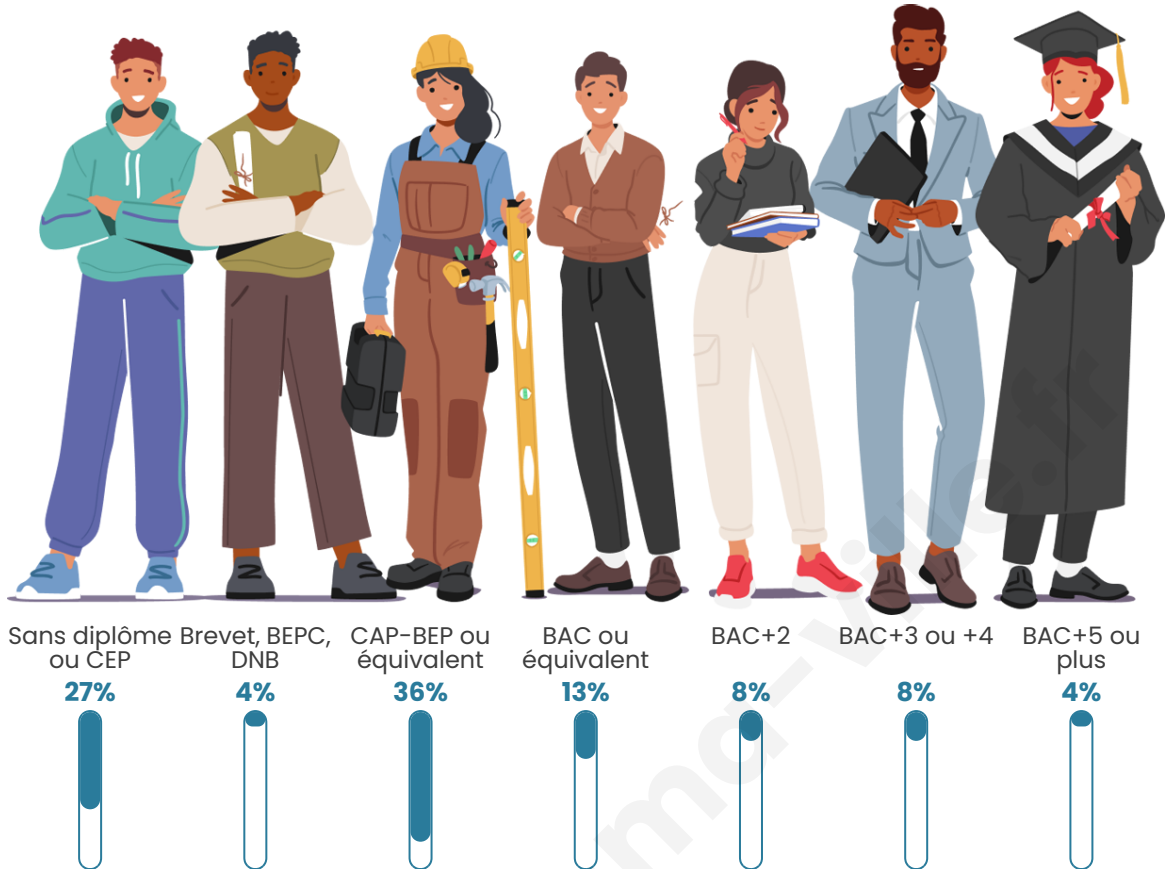

Statistiques sur la population

Nombre d'habitants

150

Age moyen

57 ans

Pop active

32.7%

Taux chômage

6.3%

Pop densité

11 h/km²

Revenu moyen

23 900 €/an

Evolution du nombre d'habitants

Sources : Institut national de la statistique et des études économiques (insee) selon Les dernières parutions officielles de 2024 portant sur les années 2020, 2021 et 2022.

Tranche d'âge

Activité professionnelle

Niveau de diplôme

Composition des ménages

Profils électoraux

Premier tour

Marine LE PEN 31.90 %

Emmanuel
MACRON 18.10 %