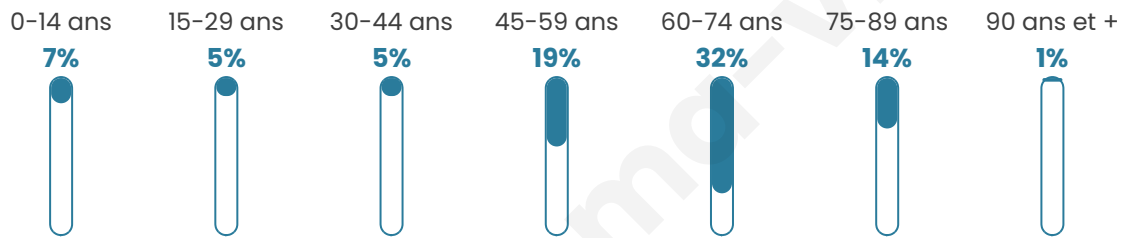

Statistiques sur la population

Nombre d'habitants

150

Age moyen

57 ans

Pop active

32.7%

Taux chômage

6.3%

Pop densité

11 h/km²

Revenu moyen

23 900 €/an

Evolution du nombre d'habitants

Sources : Institut national de la statistique et des études économiques (insee) selon Les dernières parutions officielles de 2024 portant sur les années 2020, 2021 et 2022.

Tranche d'âge

Activité professionnelle

Niveau de diplôme

Composition des ménages

Profils électoraux

Premier tour

Marine LE PEN 31.90 %

Emmanuel
MACRON 18.10 %