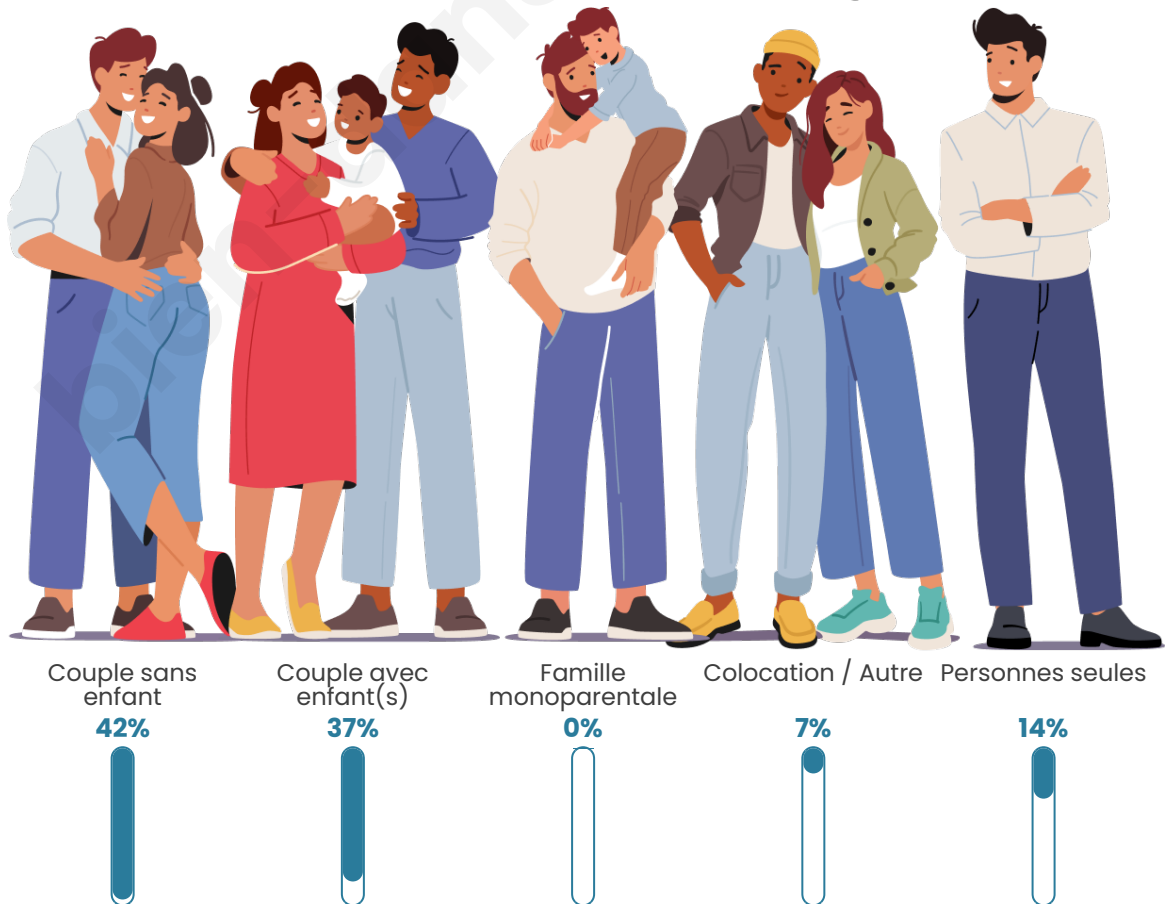

Tranche d'âge

Activité professionnelle

Niveau de diplôme

Composition des ménages

Profils électoraux

Premier tour

	Emmanuel MACRON	35.64 %
	Marine LE PEN	33.91 %
	Jean-Luc MÉLENCHON	9.69 %
	Jean LASSALLE	5.88 %
	Éric ZEMMOUR	4.84 %
	Valérie PÉCRESSÉ	3.46 %
	Nicolas DUPONT- AIGNAN	1.73 %
	Nathalie ARTHAUD	1.38 %
	Philippe POUTOU	1.38 %
	Yannick JADOT	1.04 %
	Fabien ROUSSEL	0.69 %
	Anne HIDALGO	0.35 %