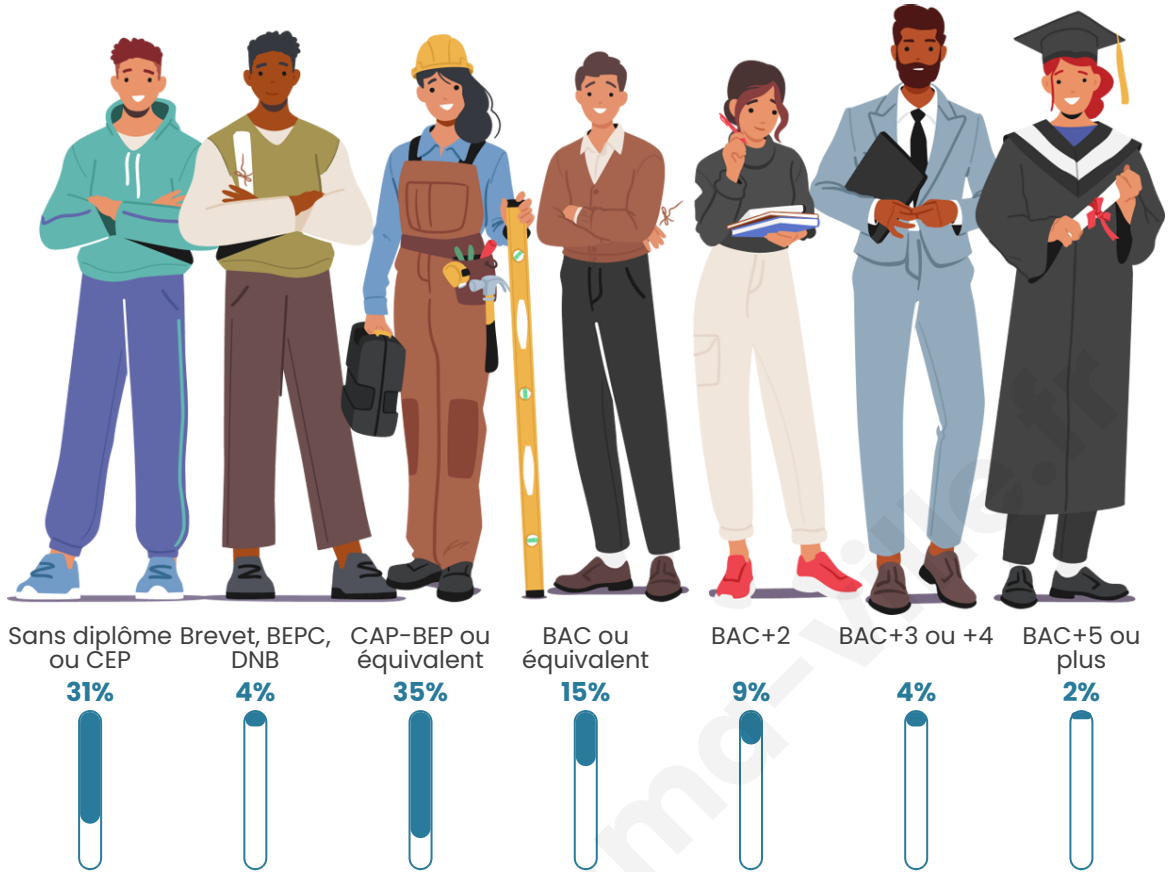

Tranche d'âge

Activité professionnelle

Niveau de diplôme

Composition des ménages

Profils électoraux

Premier tour

	Emmanuel MACRON	35.64 %
	Marine LE PEN	33.91 %
	Jean-Luc MÉLENCHON	9.69 %
	Jean LASSALLE	5.88 %
	Éric ZEMMOUR	4.84 %
	Valérie PÉCRESSÉ	3.46 %
	Nicolas DUPONT- AIGNAN	1.73 %
	Nathalie ARTHAUD	1.38 %
	Philippe POUTOU	1.38 %
	Yannick JADOT	1.04 %
	Fabien ROUSSEL	0.69 %
	Anne HIDALGO	0.35 %