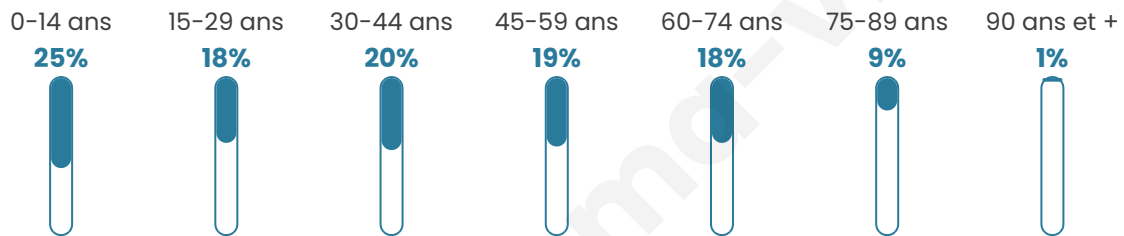

Situation géographique

i Informations clés

- **Région** : Bretagne
- **Département** : Morbihan
- **Code postal** : 56490
- **Superficie** : 16 km²

Statistiques sur la population

Nombre d'habitants

545

Age moyen

39 ans

Pop active

50.3%

Taux chômage

6.1%

Pop densité

34 h/km²

Revenu moyen

20 650 €/an

Evolution du nombre d'habitants

Sources : Institut national de la statistique et des études économiques (insee) selon Les dernières parutions officielles de 2024 portant sur les années 2020, 2021 et 2022.

Tranche d'âge

Activité professionnelle

Niveau de diplôme

Composition des ménages

Profils électoraux

Premier tour

	Emmanuel MACRON	35.64 %
	Marine LE PEN	33.91 %
	Jean-Luc MÉLENCHON	9.69 %
	Jean LASSALLE	5.88 %
	Éric ZEMMOUR	4.84 %
	Valérie PÉCRESSÉ	3.46 %
	Nicolas DUPONT- AIGNAN	1.73 %
	Nathalie ARTHAUD	1.38 %
	Philippe POUTOU	1.38 %
	Yannick JADOT	1.04 %
	Fabien ROUSSEL	0.69 %
	Anne HIDALGO	0.35 %