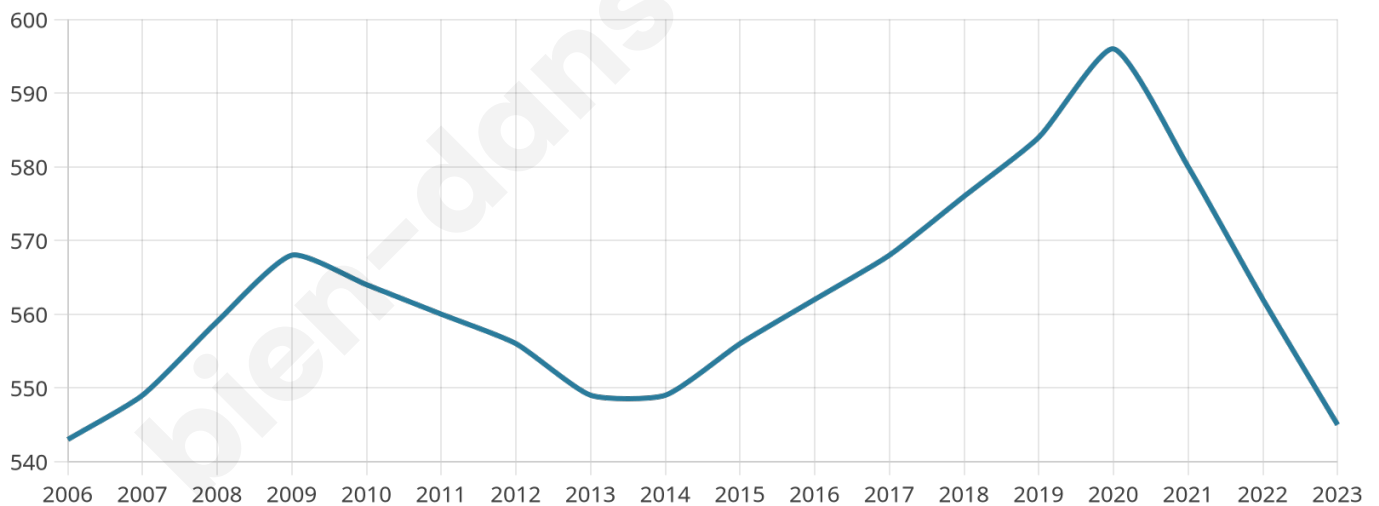

Situation géographique

i Informations clés

- **Région** : Bretagne
- **Département** : Morbihan
- **Code postal** : 56490
- **Superficie** : 16 km²

Statistiques sur la population

Nombre d'habitants

545

Age moyen

39 ans

Pop active

50.3%

Taux chômage

6.1%

Pop densité

34 h/km²

Revenu moyen

20 650 €/an

Evolution du nombre d'habitants

Sources : Institut national de la statistique et des études économiques (insee) selon Les dernières parutions officielles de 2024 portant sur les années 2020, 2021 et 2022.