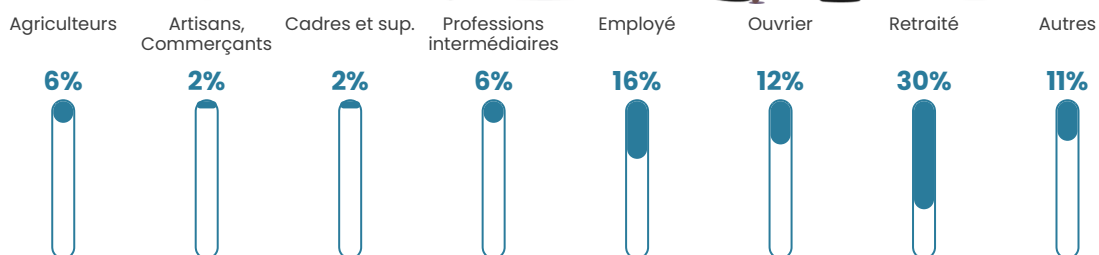

20 650 €/an

Evolution du nombre d'habitants

Sources : Institut national de la statistique et des études économiques (insee) selon Les dernières parutions officielles de 2024 portant sur les années 2020, 2021 et 2022.

Tranche d'âge

Activité professionnelle

Niveau de diplôme

Composition des ménages

Profils électoraux

Premier tour

	Emmanuel MACRON	35.64 %
	Marine LE PEN	33.91 %
	Jean-Luc MÉLENCHON	9.69 %
	Jean LASSALLE	5.88 %
	Éric ZEMMOUR	4.84 %
	Valérie PÉCRESSÉ	3.46 %
	Nicolas DUPONT- AIGNAN	1.73 %
	Nathalie ARTHAUD	1.38 %
	Philippe POUTOU	1.38 %
	Yannick JADOT	1.04 %
	Fabien ROUSSEL	0.69 %
	Anne HIDALGO	0.35 %