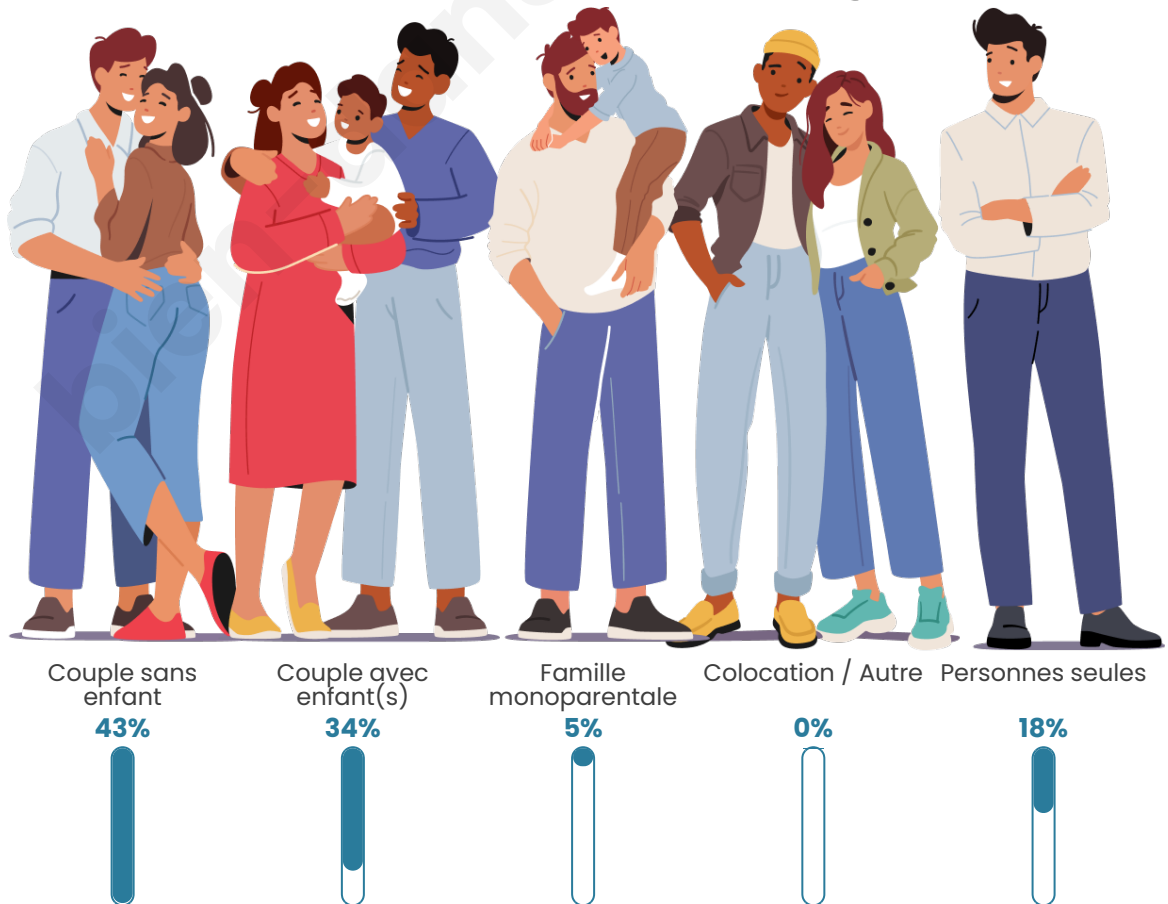

Tranche d'âge

Activité professionnelle

Niveau de diplôme

Composition des ménages

Profils électoraux

Premier tour

	Emmanuel MACRON	27.24 %
	Marine LE PEN	25.17 %
	Jean-Luc MÉLENCHON	19.66 %
	Éric ZEMMOUR	6.21 %
	Valérie PÉCRESE	5.52 %
	Fabien ROUSSEL	3.79 %
	Jean LASSALLE	3.79 %
	Yannick JADOT	3.10 %
	Nicolas DUPONT-AIGNAN	2.41 %
	Anne HIDALGO	2.07 %
	Philippe POUTOU	1.03 %
	Nathalie ARTHAUD	0.00 %