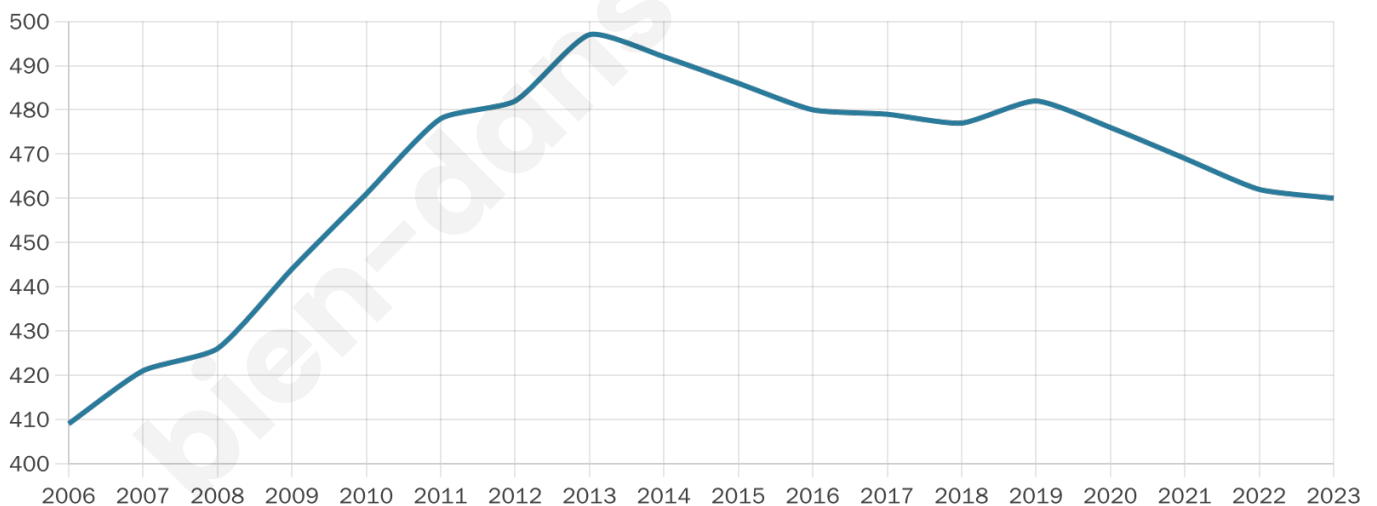

Version web

Ville de Saint-Malo-de-la-Lande

Présenté par

BIEN dans ma **VILLE** 

Sommaire

Situation géographique	3
Statistiques sur la population	4
Evolution du nombre d'habitants	4
Tranche d'âge	5
0-14 ans	5
15-29 ans	5
30-44 ans	5
45-59 ans	5
60-74 ans	5
75-89 ans	5
90 ans et +	5
Activité professionnelle	5
Agriculteurs	5
Artisans, Commerçants	5
Cadres et sup.	5
Professions intermédiaires	5
Employé	5
Ouvrier	5
Retraité	5
Autres	5
Niveau de diplôme	6
Sans diplôme ou CEP	6
Brevet, BEPC, DNB	6
CAP-BEP ou équivalent	6
BAC ou équivalent	6
BAC+2	6
BAC+3 ou +4	6
BAC+5 ou plus	6
Composition des ménages	6
Couple sans enfant	6
Couple avec enfant(s)	6
Famille monoparentale	6
Colocation / Autre	6
Personnes seules	6
Profils électoraux	7
Premier tour	7
Sécurité	8
Evolution du nombre d'infractions	8
Pour comparer	9
Services à la population	10
Commerce	10
Éducation	10
Villes autour de Saint-Malo-de-la-Lande	12

42 ans

Pop active

47.8%

Taux chômage

6.3%

Pop densité

115 h/km²

Revenu moyen

21 860 €/an

Evolution du nombre d'habitants

Sources : Institut national de la statistique et des études économiques (insee) selon Les dernières parutions officielles de 2024 portant sur les années 2020, 2021 et 2022.