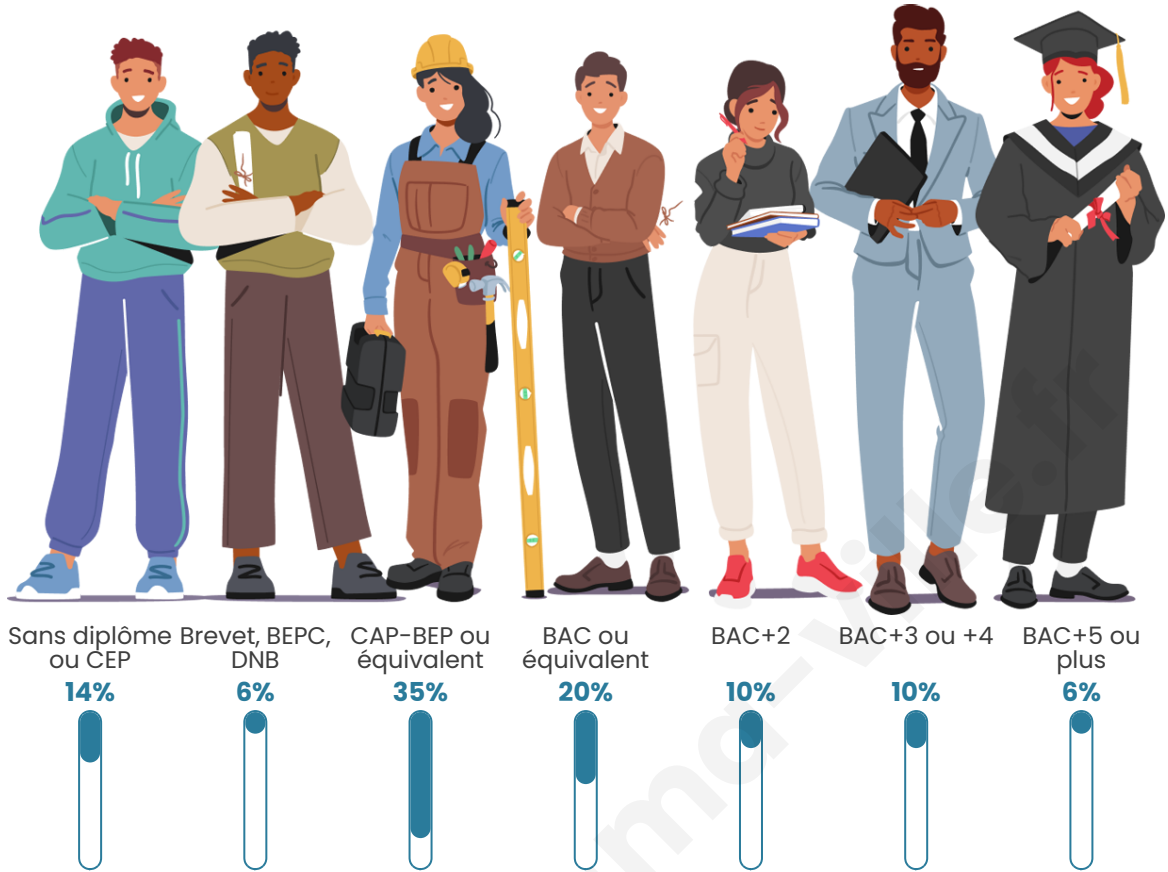

Tranche d'âge

Activité professionnelle

Niveau de diplôme

Composition des ménages

Profils électoraux

Premier tour

	Emmanuel MACRON	27.24 %
	Marine LE PEN	25.17 %
	Jean-Luc MÉLENCHON	19.66 %
	Éric ZEMMOUR	6.21 %
	Valérie PÉCRESE	5.52 %
	Fabien ROUSSEL	3.79 %
	Jean LASSALLE	3.79 %
	Yannick JADOT	3.10 %
	Nicolas DUPONT-AIGNAN	2.41 %
	Anne HIDALGO	2.07 %
	Philippe POUTOU	1.03 %
	Nathalie ARTHAUD	0.00 %