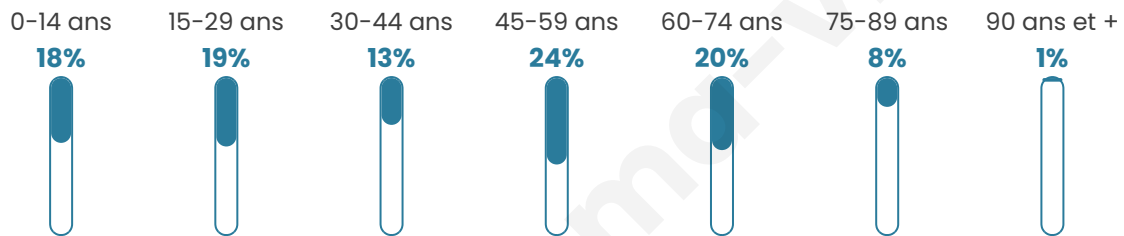

Version web

Ville de Saint-Malo-de-la-Lande

Présenté par

BIEN dans ma **VILLE** 

Sommaire

Situation géographique	3
Statistiques sur la population	4
Evolution du nombre d'habitants	4
Tranche d'âge	5
0-14 ans	5
15-29 ans	5
30-44 ans	5
45-59 ans	5
60-74 ans	5
75-89 ans	5
90 ans et +	5
Activité professionnelle	5
Agriculteurs	5
Artisans, Commerçants	5
Cadres et sup.	5
Professions intermédiaires	5
Employé	5
Ouvrier	5
Retraité	5
Autres	5
Niveau de diplôme	6
Sans diplôme ou CEP	6
Brevet, BEPC, DNB	6
CAP-BEP ou équivalent	6
BAC ou équivalent	6
BAC+2	6
BAC+3 ou +4	6
BAC+5 ou plus	6
Composition des ménages	6
Couple sans enfant	6
Couple avec enfant(s)	6
Famille monoparentale	6
Colocation / Autre	6
Personnes seules	6
Profils électoraux	7
Premier tour	7
Sécurité	8
Evolution du nombre d'infractions	8
Pour comparer	9
Services à la population	10
Commerce	10
Éducation	10
Villes autour de Saint-Malo-de-la-Lande	12

42 ans

Pop active

47.8%

Taux chômage

6.3%

Pop densité

115 h/km²

Revenu moyen

21 860 €/an

Evolution du nombre d'habitants

Sources : Institut national de la statistique et des études économiques (insee) selon Les dernières parutions officielles de 2024 portant sur les années 2020, 2021 et 2022.

Tranche d'âge

Activité professionnelle

Niveau de diplôme

Composition des ménages

Profils électoraux

Premier tour

	Emmanuel MACRON	27.24 %
	Marine LE PEN	25.17 %
	Jean-Luc MÉLENCHON	19.66 %
	Éric ZEMMOUR	6.21 %
	Valérie PÉCRESE	5.52 %
	Fabien ROUSSEL	3.79 %
	Jean LASSALLE	3.79 %
	Yannick JADOT	3.10 %
	Nicolas DUPONT-AIGNAN	2.41 %
	Anne HIDALGO	2.07 %
	Philippe POUTOU	1.03 %
	Nathalie ARTHAUD	0.00 %