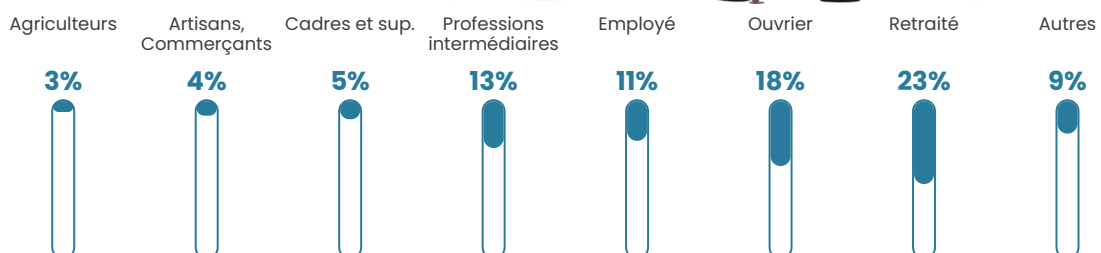

21 860 €/an

Evolution du nombre d'habitants

Sources : Institut national de la statistique et des études économiques (insee) selon Les dernières parutions officielles de 2024 portant sur les années 2020, 2021 et 2022.

Tranche d'âge

Activité professionnelle

Niveau de diplôme

Composition des ménages

Profils électoraux

Premier tour

	Emmanuel MACRON	27.24 %
	Marine LE PEN	25.17 %
	Jean-Luc MÉLENCHON	19.66 %
	Éric ZEMMOUR	6.21 %
	Valérie PÉCRESE	5.52 %
	Fabien ROUSSEL	3.79 %
	Jean LASSALLE	3.79 %
	Yannick JADOT	3.10 %
	Nicolas DUPONT-AIGNAN	2.41 %
	Anne HIDALGO	2.07 %
	Philippe POUTOU	1.03 %
	Nathalie ARTHAUD	0.00 %