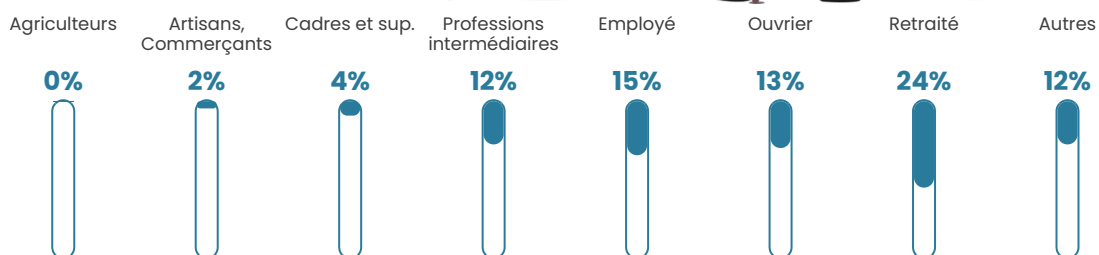

229 h/km²

Revenu moyen

22 730 €/an

Evolution du nombre d'habitants

Sources : Institut national de la statistique et des études économiques (insee) selon Les dernières parutions officielles de 2024 portant sur les années 2020, 2021 et 2022.

Tranche d'âge

Activité professionnelle

Niveau de diplôme

Composition des ménages

Profils électoraux

Premier tour

	Marine LE PEN	27.05 %
	Jean-Luc MÉLENCHON	24.02 %
	Emmanuel MACRON	23.24 %
	Fabien ROUSSEL	6.54 %
	Yannick JADOT	4.74 %
	Éric ZEMMOUR	2.88 %
	Anne HIDALGO	2.44 %
	Valérie PÉCRESSE	2.39 %
	Jean LASSALLE	2.34 %
	Nicolas DUPONT-AIGNAN	1.90 %
	Nathalie ARTHAUD	1.42 %
	Philippe POUTOU	1.03 %