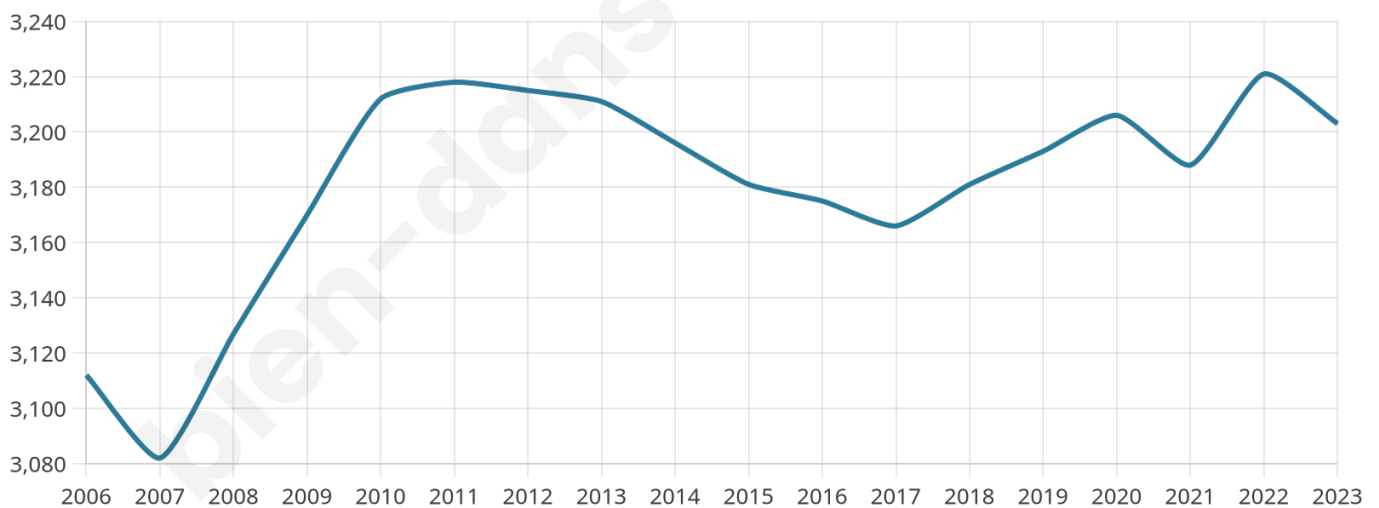

3 203

Age moyen

42 ans

Pop active

45.9%

Taux chômage

6.5%

Pop densité

229 h/km²

Revenu moyen

22 730 €/an

Evolution du nombre d'habitants

Sources : Institut national de la statistique et des études économiques (insee) selon Les dernières parutions officielles de 2024 portant sur les années 2020, 2021 et 2022.