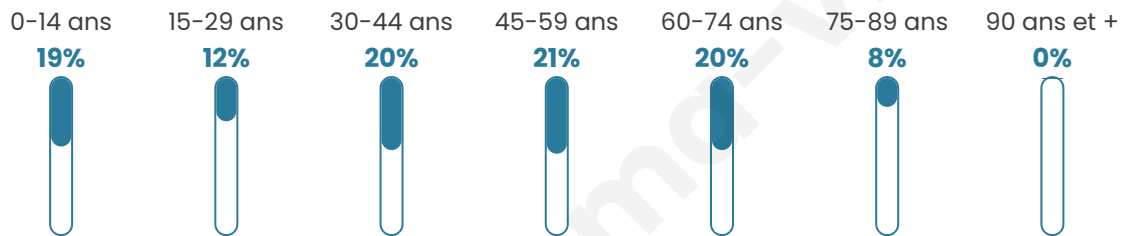

3 203

Age moyen

42 ans

Pop active

45.9%

Taux chômage

6.5%

Pop densité

229 h/km²

Revenu moyen

22 730 €/an

Evolution du nombre d'habitants

Sources : Institut national de la statistique et des études économiques (insee) selon Les dernières parutions officielles de 2024 portant sur les années 2020, 2021 et 2022.

Tranche d'âge

Activité professionnelle

Niveau de diplôme

Composition des ménages

Profils électoraux

Premier tour

	Marine LE PEN	27.05 %
	Jean-Luc MÉLENCHON	24.02 %
	Emmanuel MACRON	23.24 %
	Fabien ROUSSEL	6.54 %
	Yannick JADOT	4.74 %
	Éric ZEMMOUR	2.88 %
	Anne HIDALGO	2.44 %
	Valérie PÉCRESSE	2.39 %
	Jean LASSALLE	2.34 %
	Nicolas DUPONT-AIGNAN	1.90 %
	Nathalie ARTHAUD	1.42 %
	Philippe POUTOU	1.03 %