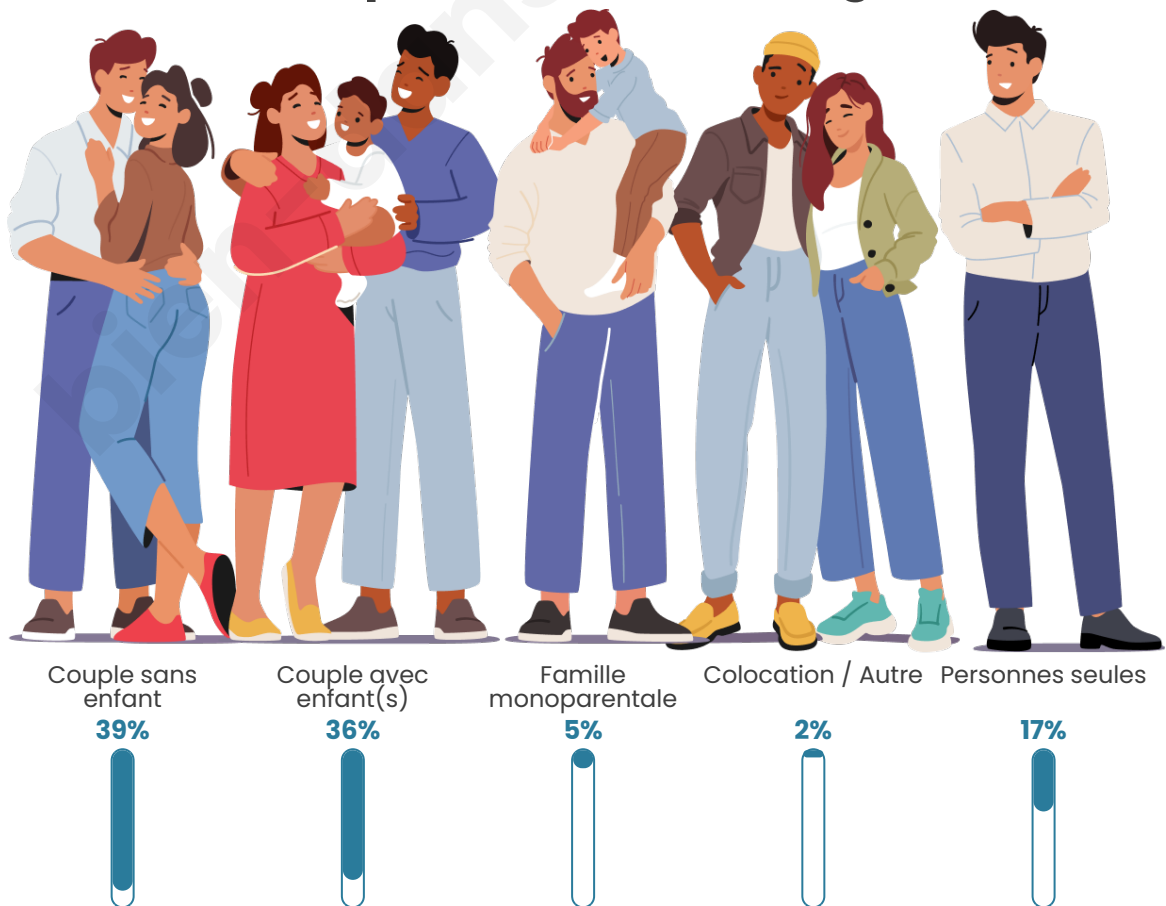

Tranche d'âge

Activité professionnelle

Niveau de diplôme

Composition des ménages

Profils électoraux

Premier tour

	Marine LE PEN	27.05 %
	Jean-Luc MÉLENCHON	24.02 %
	Emmanuel MACRON	23.24 %
	Fabien ROUSSEL	6.54 %
	Yannick JADOT	4.74 %
	Éric ZEMMOUR	2.88 %
	Anne HIDALGO	2.44 %
	Valérie PÉCRESSE	2.39 %
	Jean LASSALLE	2.34 %
	Nicolas DUPONT-AIGNAN	1.90 %
	Nathalie ARTHAUD	1.42 %
	Philippe POUTOU	1.03 %