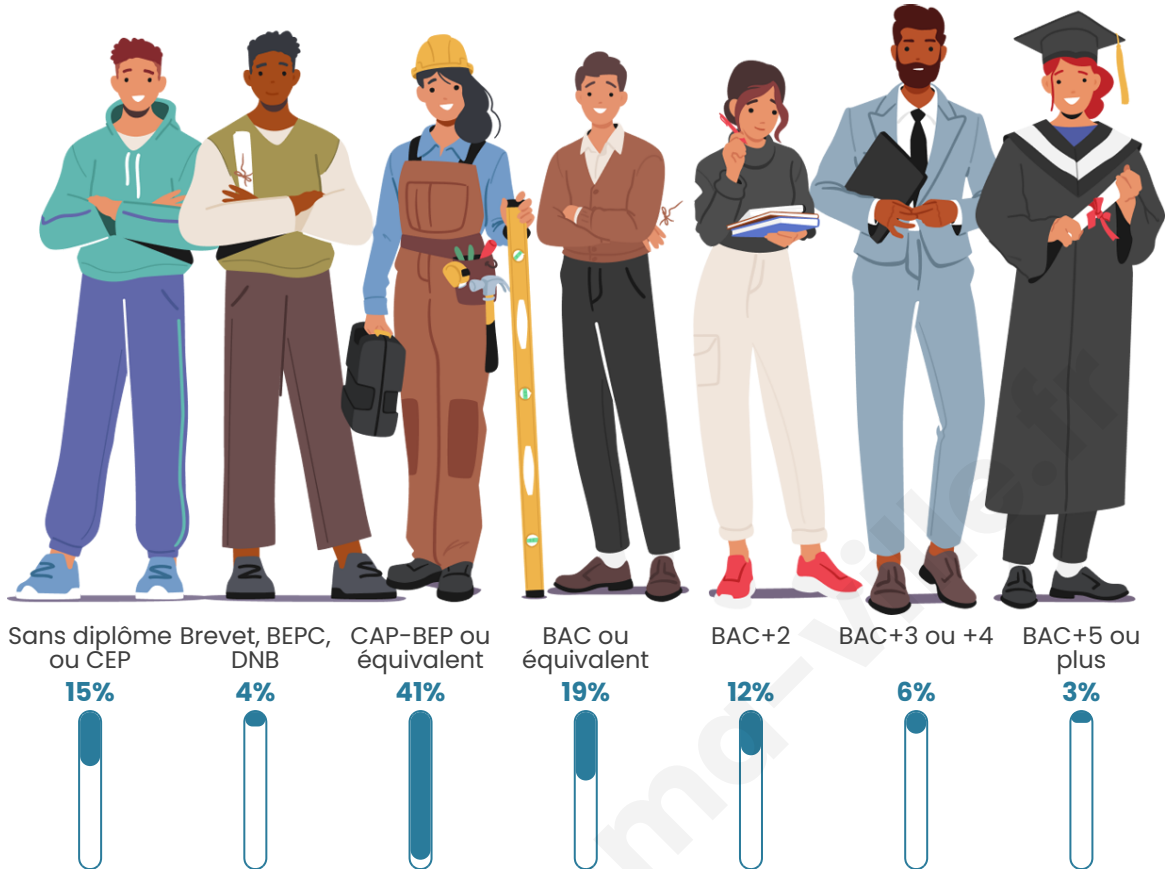

Tranche d'âge

Activité professionnelle

Niveau de diplôme

Composition des ménages

Profils électoraux

Premier tour

	Marine LE PEN	27.05 %
	Jean-Luc MÉLENCHON	24.02 %
	Emmanuel MACRON	23.24 %
	Fabien ROUSSEL	6.54 %
	Yannick JADOT	4.74 %
	Éric ZEMMOUR	2.88 %
	Anne HIDALGO	2.44 %
	Valérie PÉCRESSE	2.39 %
	Jean LASSALLE	2.34 %
	Nicolas DUPONT-AIGNAN	1.90 %
	Nathalie ARTHAUD	1.42 %
	Philippe POUTOU	1.03 %