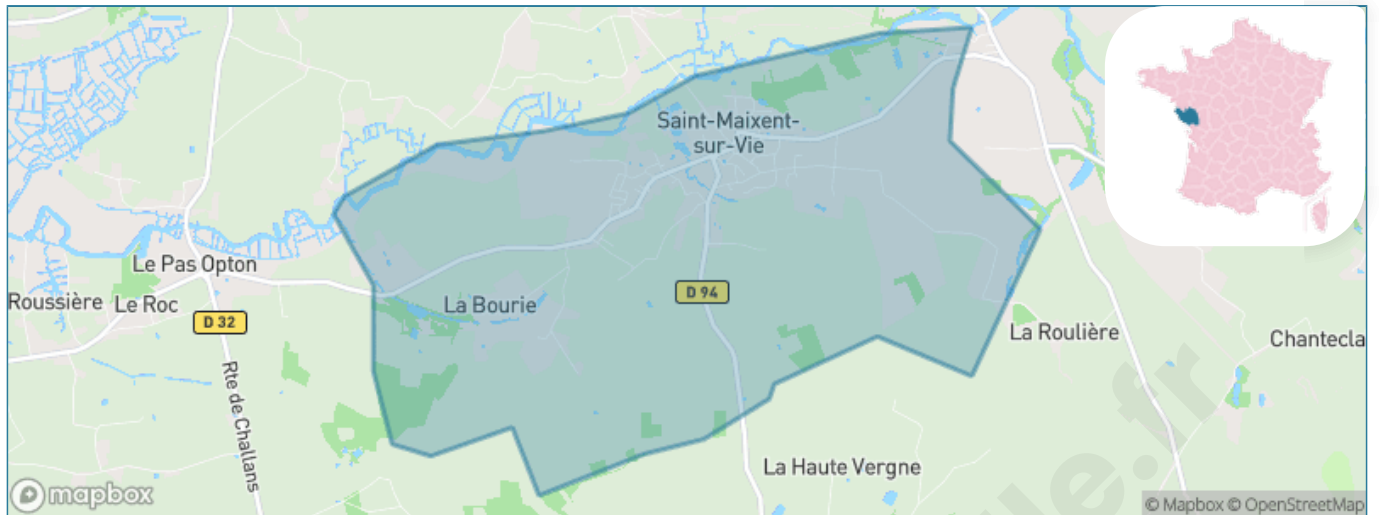

# Ville de Saint-Maixent- sur-Vie

Présenté par

**BIEN** dans  
ma **VILLE** 

# Sommaire

Situation géographique .....	3
Statistiques sur la population .....	4
Evolution du nombre d'habitants .....	4
Tranche d'âge .....	5
0-14 ans .....	5
15-29 ans .....	5
30-44 ans .....	5
45-59 ans .....	5
60-74 ans .....	5
75-89 ans .....	5
90 ans et + .....	5
Activité professionnelle .....	5
Agriculteurs .....	5
Artisans, Commerçants .....	5
Cadres et sup. ....	5
Professions intermédiaires .....	5
Employé .....	5
Ouvrier .....	5
Retraité .....	5
Autres .....	5
Niveau de diplôme .....	6
Sans diplôme ou CEP .....	6
Brevet, BEPC, DNB .....	6
CAP-BEP ou équivalent .....	6
BAC ou équivalent .....	6
BAC+2 .....	6
BAC+3 ou +4 .....	6
BAC+5 ou plus .....	6
Composition des ménages .....	6
Couple sans enfant .....	6
Couple avec enfant(s) .....	6
Famille monoparentale .....	6
Colocation / Autre .....	6
Personnes seules .....	6
Profil électoraux .....	7
Premier tour .....	7
Sécurité .....	8
Evolution du nombre d'infractions .....	8
Pour comparer .....	9
Services à la population .....	10
Commerce .....	10
Éducation .....	10
Villes autour de Saint-Maixent-sur-Vie .....	11
Avis sur la ville de Saint-Maixent-sur-Vie .....	12
Moyenne par critère .....	12
Villes autour de Saint-Maixent-sur-Vie .....	12
Répartition des avis par note .....	12
Répartition des avis par note .....	12

# Situation géographique

## i Informations clés

- **Région** : Pays de la Loire
- **Département** : Vendée
- **Code postal** : 85220
- **Superficie** : 10 km<sup>2</sup>