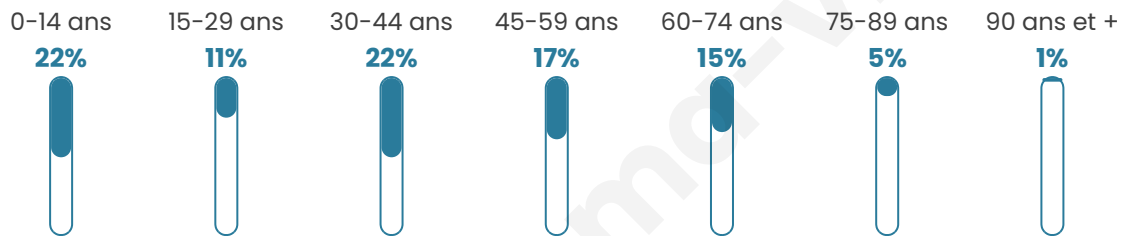

# Statistiques sur la population

Nombre d'habitants

**1 234**

Age moyen

**39 ans**

Pop active

**46.3%**

Taux chômage

**9.1%**

Pop densité

**123 h/km<sup>2</sup>**

Revenu moyen

**21 980 €/an**

## Evolution du nombre d'habitants

Sources : Institut national de la statistique et des études économiques (insee) selon Les dernières parutions officielles de 2024 portant sur les années 2020, 2021 et 2022.

## Tranche d'âge