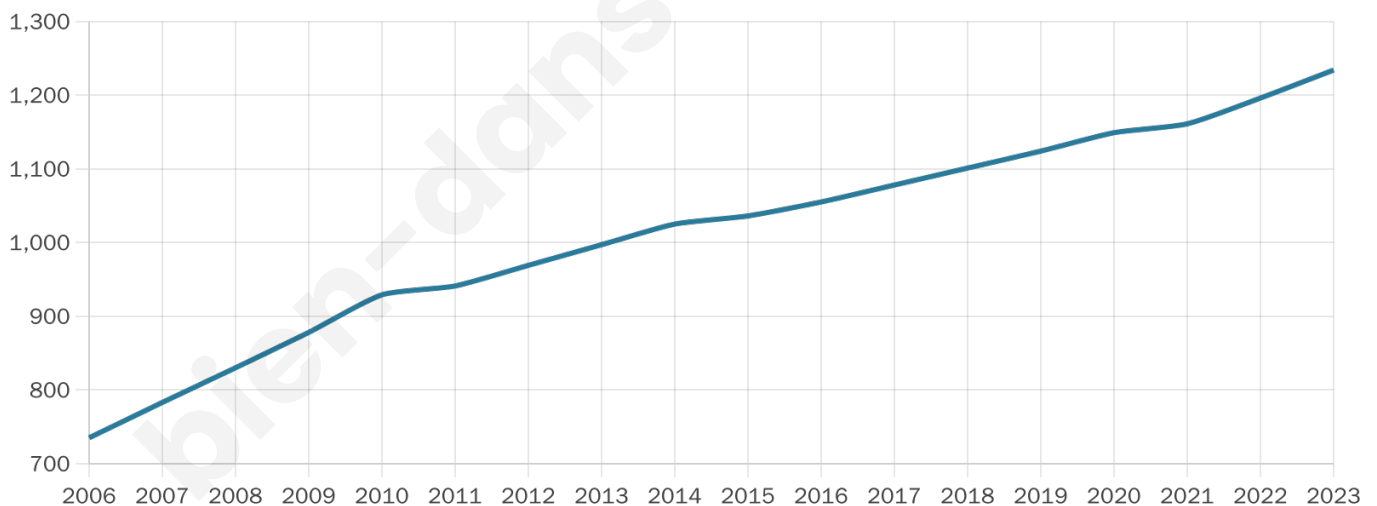

# Statistiques sur la population

Nombre d'habitants

**1 234**

Age moyen

**39 ans**

Pop active

**46.3%**

Taux chômage

**9.1%**

Pop densité

**123 h/km<sup>2</sup>**

Revenu moyen

**21 980 €/an**

## Evolution du nombre d'habitants

Sources : Institut national de la statistique et des études économiques (insee) selon Les dernières parutions officielles de 2024 portant sur les années 2020, 2021 et 2022.