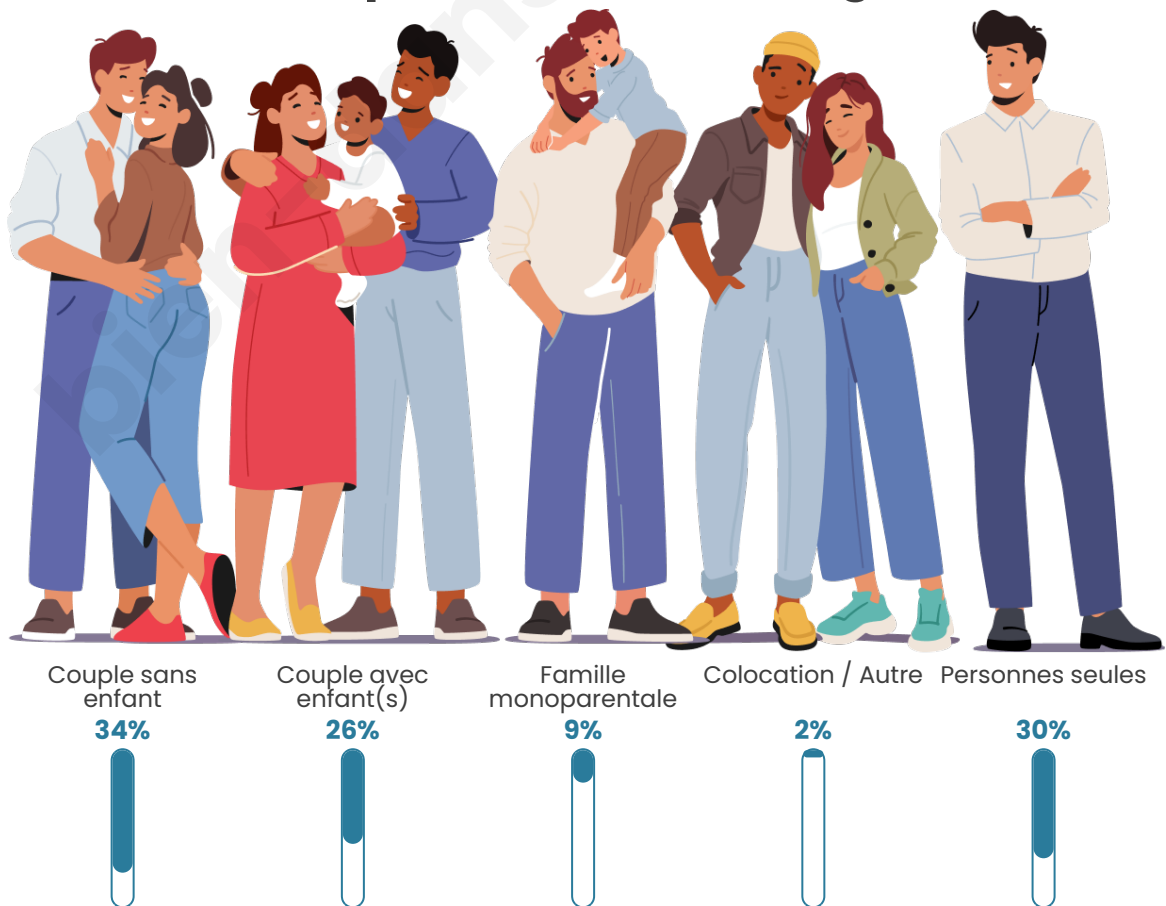

Tranche d'âge

Activité professionnelle

Niveau de diplôme

Composition des ménages

Profils électoraux

Premier tour

	Emmanuel MACRON	28.33 %
	Marine LE PEN	26.41 %
	Jean-Luc MÉLENCHON	18.92 %
	Éric ZEMMOUR	6.37 %
	Yannick JADOT	5.14 %
	Valérie PÉCRESE	4.78 %
	Jean LASSALLE	3.08 %
	Nicolas DUPONT- AIGNAN	2.32 %
	Anne HIDALGO	1.59 %
	Fabien ROUSSEL	1.45 %
	Nathalie ARTHAUD	0.87 %
	Philippe POUTOU	0.76 %