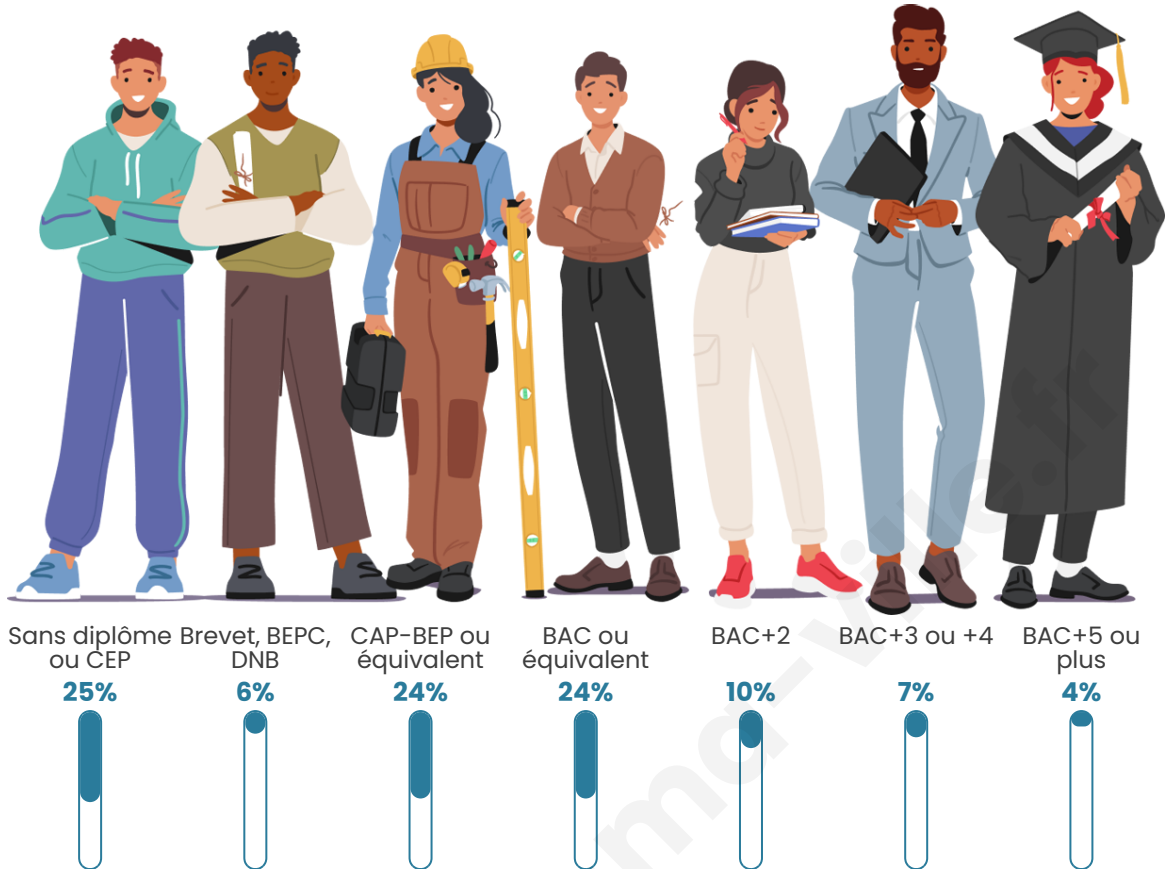

7 595

Age moyen

41 ans

Pop active

46.8%

Taux chômage

9.9%

Pop densité

Tranche d'âge

Activité professionnelle

Niveau de diplôme

Composition des ménages

Profils électoraux

Premier tour

	Emmanuel MACRON	28.33 %
	Marine LE PEN	26.41 %
	Jean-Luc MÉLENCHON	18.92 %
	Éric ZEMMOUR	6.37 %
	Yannick JADOT	5.14 %
	Valérie PÉCRESE	4.78 %
	Jean LASSALLE	3.08 %
	Nicolas DUPONT- AIGNAN	2.32 %
	Anne HIDALGO	1.59 %
	Fabien ROUSSEL	1.45 %
	Nathalie ARTHAUD	0.87 %
	Philippe POUTOU	0.76 %