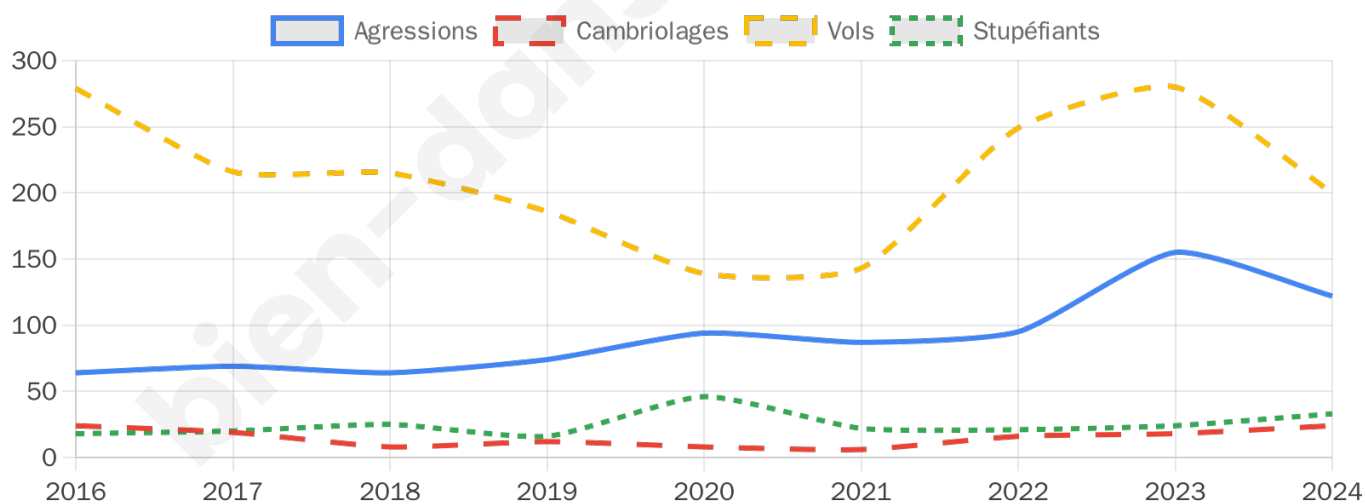

3 867 inscrits

Participation : 73%
Votes blancs : 1.35%
Votes nuls : 0.74%

Second tour

	Emmanuel MACRON	55,9 %
	Marine LE PEN	44,1 %

3 867 inscrits

Participation : 71.22%
Votes blancs : 6.61%
Votes nuls : 2.25%

Sécurité

Agressions physiques / sexuelles

122

Cambriolages

24

Vols / dégradations

200

Stupéfiants

33

Evolution du nombre d'infractions

Pour comparer

(en proportion du nombre d'habitants)

Sources : Bases statistiques communale, départementale et régionale de la délinquance enregistrée par la police et la gendarmerie nationales selon les dernières parutions officielles de 2025 portant sur l'année 2024 ([data.gouv](https://data.gouv.fr)).