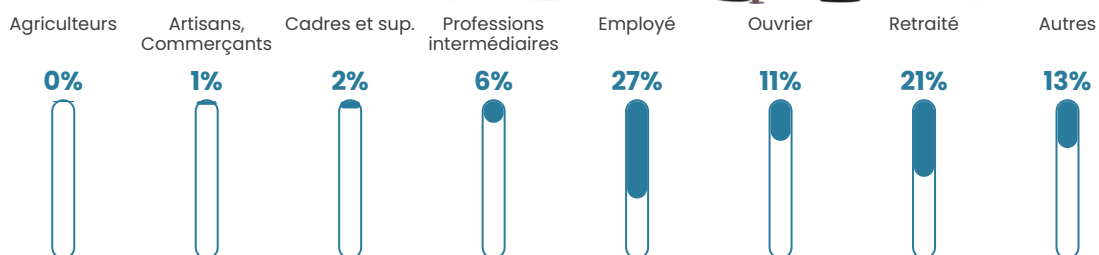

1 519 h/km²

Revenu moyen

19 600 €/an

Evolution du nombre d'habitants

Sources : Institut national de la statistique et des études économiques (insee) selon Les dernières parutions officielles de 2024 portant sur les années 2020, 2021 et 2022.

Tranche d'âge

Activité professionnelle

Niveau de diplôme

Composition des ménages

Profils électoraux

Premier tour

	Emmanuel MACRON	28.33 %
	Marine LE PEN	26.41 %
	Jean-Luc MÉLENCHON	18.92 %
	Éric ZEMMOUR	6.37 %
	Yannick JADOT	5.14 %
	Valérie PÉCRESE	4.78 %
	Jean LASSALLE	3.08 %
	Nicolas DUPONT- AIGNAN	2.32 %
	Anne HIDALGO	1.59 %
	Fabien ROUSSEL	1.45 %
	Nathalie ARTHAUD	0.87 %
	Philippe POUTOU	0.76 %