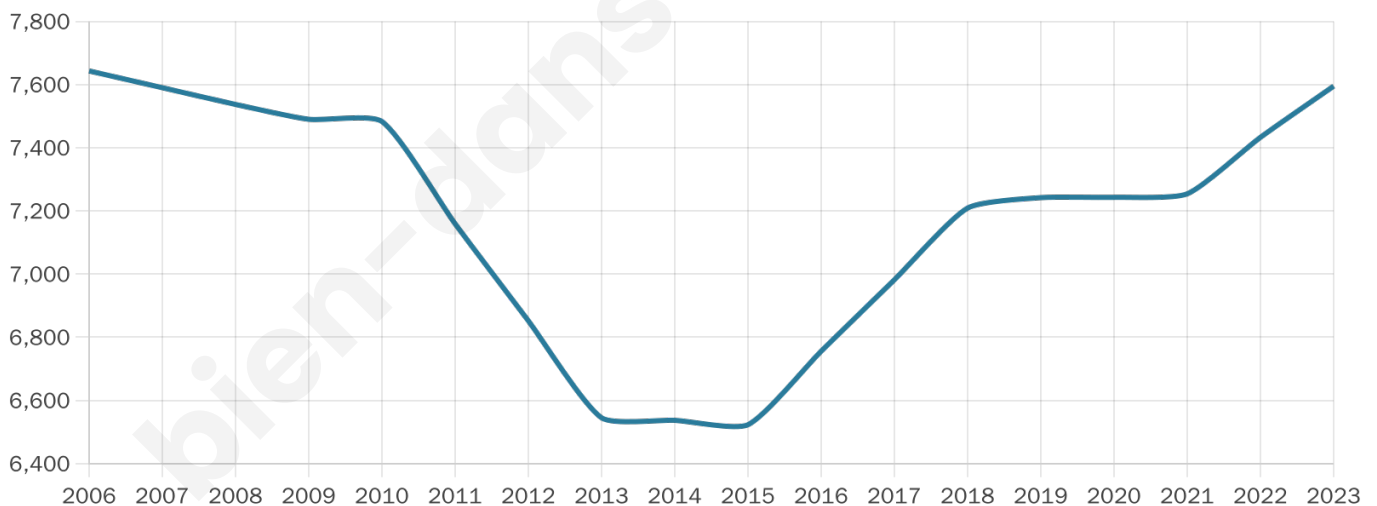

7 595

Age moyen

41 ans

Pop active

46.8%

Taux chômage

9.9%

Pop densité

1 519 h/km²

Revenu moyen

19 600 €/an

Evolution du nombre d'habitants

Sources : Institut national de la statistique et des études économiques (insee) selon Les dernières parutions officielles de 2024 portant sur les années 2020, 2021 et 2022.