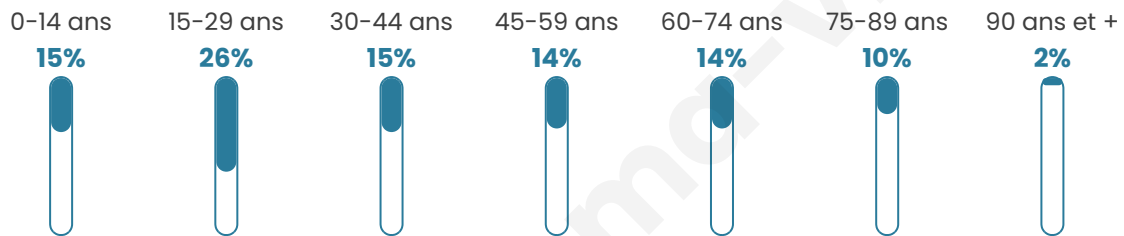

7 595

Age moyen

41 ans

Pop active

46.8%

Taux chômage

9.9%

Pop densité

1 519 h/km²

Revenu moyen

19 600 €/an

Evolution du nombre d'habitants

Sources : Institut national de la statistique et des études économiques (insee) selon Les dernières parutions officielles de 2024 portant sur les années 2020, 2021 et 2022.

Tranche d'âge

Activité professionnelle

Niveau de diplôme

Composition des ménages

Profils électoraux

Premier tour

	Emmanuel MACRON	28.33 %
	Marine LE PEN	26.41 %
	Jean-Luc MÉLENCHON	18.92 %
	Éric ZEMMOUR	6.37 %
	Yannick JADOT	5.14 %
	Valérie PÉCRESE	4.78 %
	Jean LASSALLE	3.08 %
	Nicolas DUPONT- AIGNAN	2.32 %
	Anne HIDALGO	1.59 %
	Fabien ROUSSEL	1.45 %
	Nathalie ARTHAUD	0.87 %
	Philippe POUTOU	0.76 %