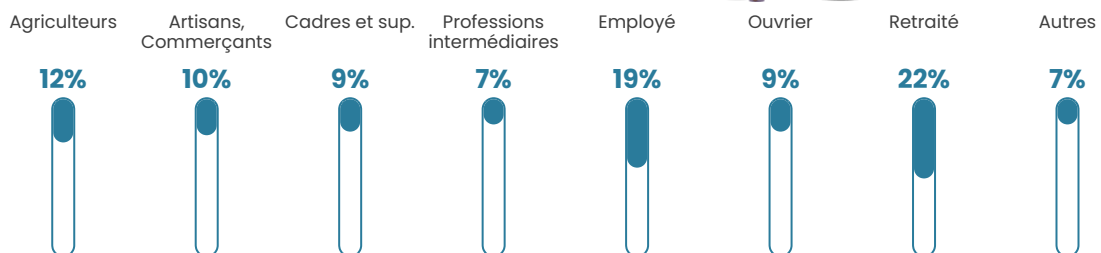

Pop densité

17 h/km²

Revenu moyen

22 580 €/an

Evolution du nombre d'habitants

Sources : Institut national de la statistique et des études économiques (insee) selon Les dernières parutions officielles de 2024 portant sur les années 2020, 2021 et 2022.

Tranche d'âge

Activité professionnelle

Niveau de diplôme

Composition des ménages

Profils électoraux

Premier tour

	Marine LE PEN	26.14 %
	Emmanuel MACRON	24.18 %
	Jean LASSALLE	11.76 %
	Jean-Luc MÉLENCHON	9.15 %
	Valérie PÉCRESSE	9.15 %
	Éric ZEMMOUR	7.84 %
	Fabien ROUSSEL	5.23 %
	Nicolas DUPONT-AIGNAN	3.92 %
	Anne HIDALGO	1.31 %
	Nathalie ARTHAUD	0.65 %
	Yannick JADOT	0.65 %
	Philippe POUTOU	0.00 %