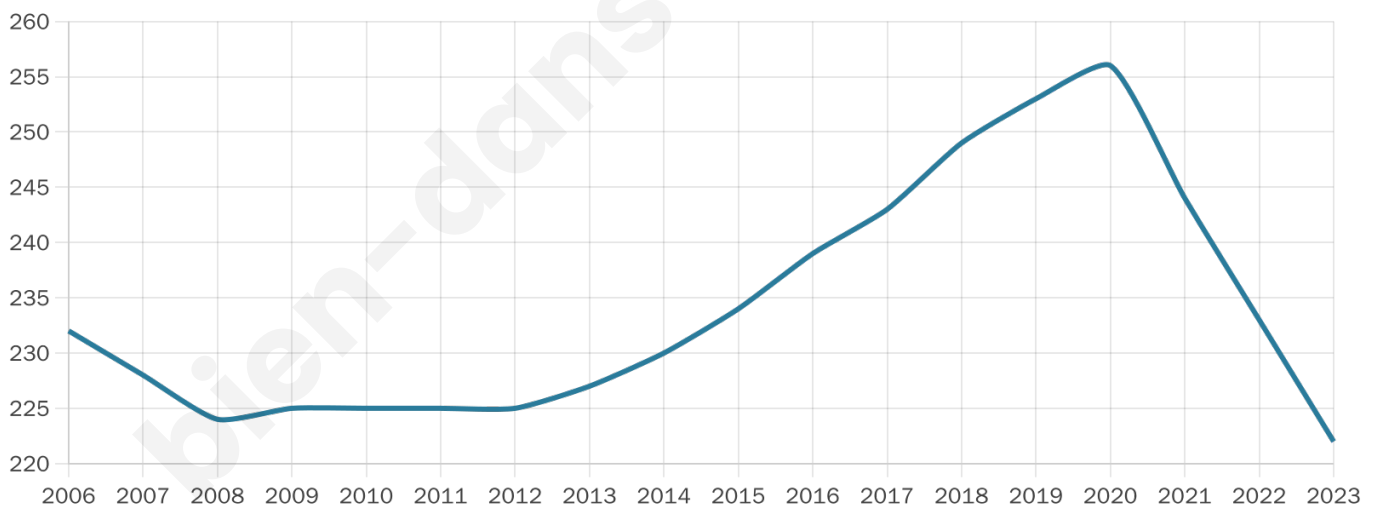

Nombre d'habitants

222

Age moyen

46 ans

Pop active

50.9%

Taux chômage

4.1%

Pop densité

17 h/km²

Revenu moyen

22 580 €/an

Evolution du nombre d'habitants

Sources : Institut national de la statistique et des études économiques (insee) selon Les dernières parutions officielles de 2024 portant sur les années 2020, 2021 et 2022.

Tranche d'âge

Activité professionnelle

Niveau de diplôme

Composition des ménages

Profils électoraux

Premier tour

	Marine LE PEN	26.14 %
	Emmanuel MACRON	24.18 %
	Jean LASSALLE	11.76 %
	Jean-Luc MÉLENCHON	9.15 %
	Valérie PÉCRESSE	9.15 %
	Éric ZEMMOUR	7.84 %
	Fabien ROUSSEL	5.23 %
	Nicolas DUPONT-AIGNAN	3.92 %
	Anne HIDALGO	1.31 %
	Nathalie ARTHAUD	0.65 %
	Yannick JADOT	0.65 %
	Philippe POUTOU	0.00 %