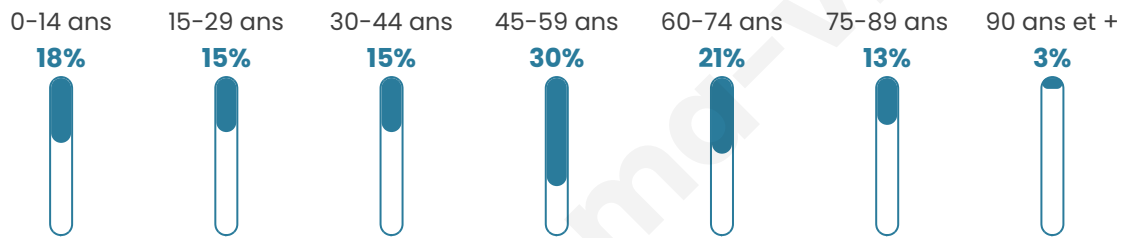

Nombre d'habitants

222

Age moyen

46 ans

Pop active

50.9%

Taux chômage

4.1%

Pop densité

17 h/km²

Revenu moyen

22 580 €/an

Evolution du nombre d'habitants

Sources : Institut national de la statistique et des études économiques (insee) selon Les dernières parutions officielles de 2024 portant sur les années 2020, 2021 et 2022.

Tranche d'âge

Activité professionnelle

Niveau de diplôme

Composition des ménages

Profils électoraux

Premier tour

	Marine LE PEN	26.14 %
	Emmanuel MACRON	24.18 %
	Jean LASSALLE	11.76 %
	Jean-Luc MÉLENCHON	9.15 %
	Valérie PÉCRESSE	9.15 %
	Éric ZEMMOUR	7.84 %
	Fabien ROUSSEL	5.23 %
	Nicolas DUPONT-AIGNAN	3.92 %
	Anne HIDALGO	1.31 %
	Nathalie ARTHAUD	0.65 %
	Yannick JADOT	0.65 %
	Philippe POUTOU	0.00 %

199 inscrits

Participation : 78.39%

Votes blancs : 1.92%

Votes nuls : 0.00%

Second tour

	Emmanuel MACRON	47,22 %
	Marine LE PEN	52,78 %

199 inscrits

Participation : 77.39%