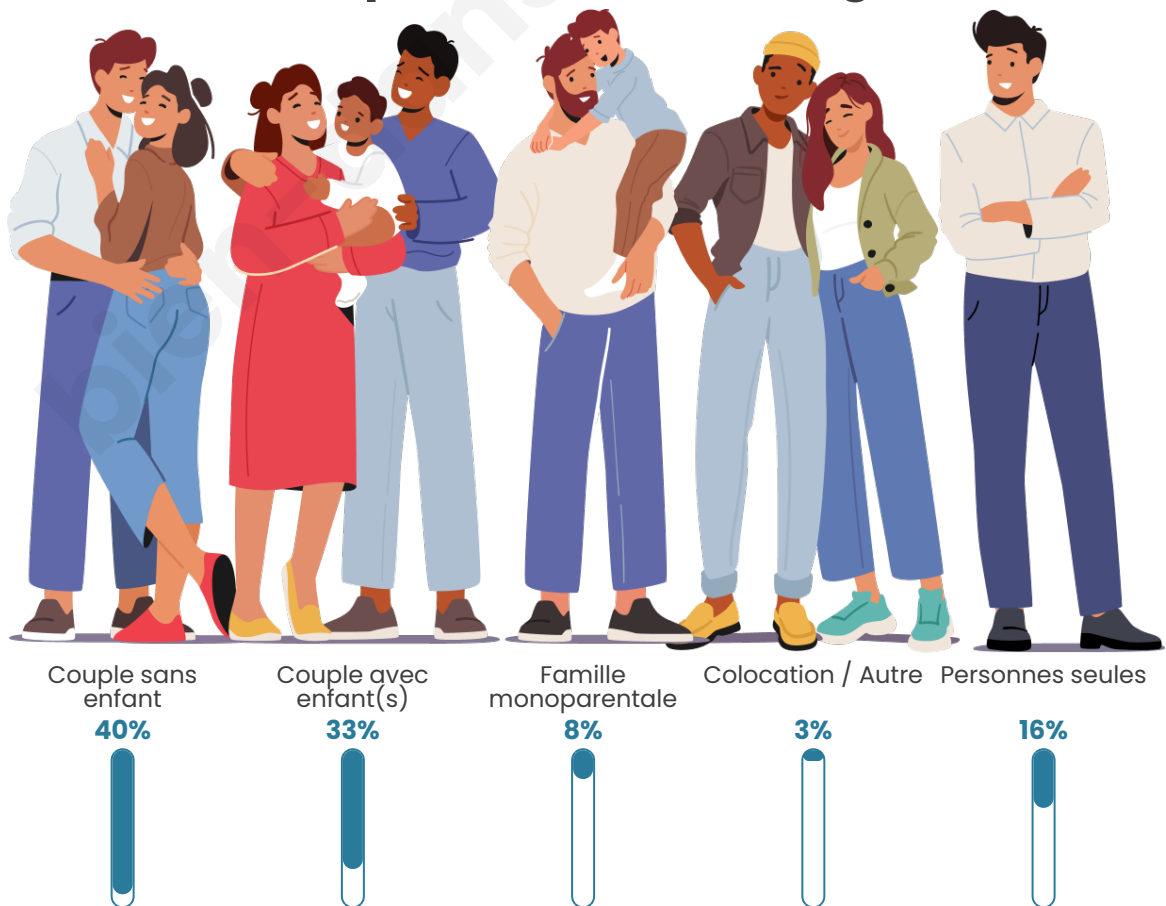

Nombre d'habitants

222

Age moyen

46 ans

Pop active

50.9%

Taux chômage

4.1%

Tranche d'âge

Activité professionnelle

Niveau de diplôme

Composition des ménages

Profils électoraux

Premier tour

	Marine LE PEN	26.14 %
	Emmanuel MACRON	24.18 %
	Jean LASSALLE	11.76 %
	Jean-Luc MÉLENCHON	9.15 %
	Valérie PÉCRESSE	9.15 %
	Éric ZEMMOUR	7.84 %
	Fabien ROUSSEL	5.23 %
	Nicolas DUPONT-AIGNAN	3.92 %
	Anne HIDALGO	1.31 %
	Nathalie ARTHAUD	0.65 %
	Yannick JADOT	0.65 %
	Philippe POUTOU	0.00 %