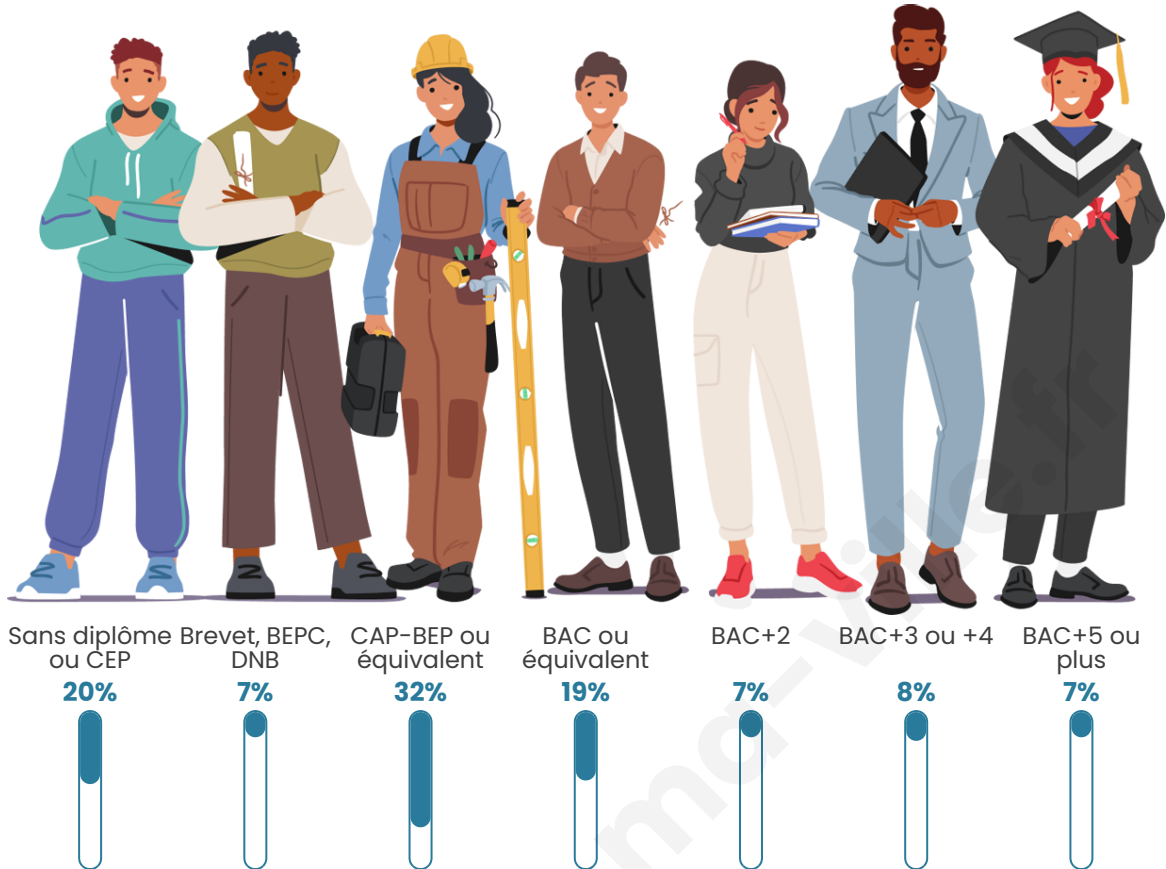

Nombre d'habitants

222

Age moyen

46 ans

Pop active

50.9%

Taux chômage

4.1%

Pop densité

17 h/km²

Revenu moyen

22 580 €/an

Evolution du nombre d'habitants

Sources : Institut national de la statistique et des études économiques (insee) selon Les dernières parutions officielles de 2024 portant sur les années 2020, 2021 et 2022.

Tranche d'âge

Activité professionnelle

Niveau de diplôme

Composition des ménages

Profils électoraux

Premier tour

	Marine LE PEN	26.14 %
	Emmanuel MACRON	24.18 %
	Jean LASSALLE	11.76 %
	Jean-Luc MÉLENCHON	9.15 %
	Valérie PÉCRESSE	9.15 %
	Éric ZEMMOUR	7.84 %
	Fabien ROUSSEL	5.23 %
	Nicolas DUPONT-AIGNAN	3.92 %
	Anne HIDALGO	1.31 %
	Nathalie ARTHAUD	0.65 %
	Yannick JADOT	0.65 %
	Philippe POUTOU	0.00 %