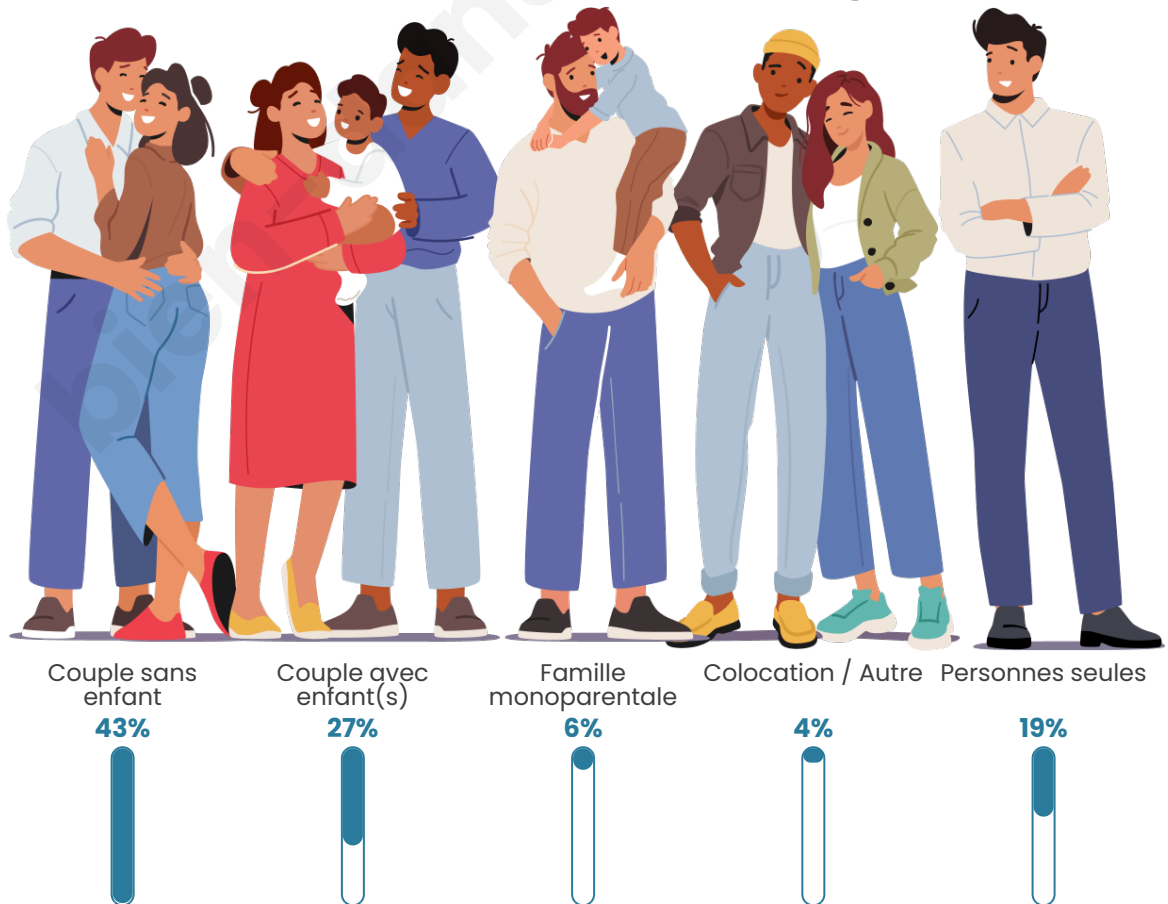

Tranche d'âge

Activité professionnelle

Niveau de diplôme

Composition des ménages

Profils électoraux

Premier tour

	Marine LE PEN	38.23 %
	Emmanuel MACRON	21.58 %
	Jean-Luc MÉLENCHON	14.41 %
	Éric ZEMMOUR	7.70 %
	Jean LASSALLE	5.55 %
	Valérie PÉCRESSE	4.57 %
	Yannick JADOT	2.33 %
	Fabien ROUSSEL	2.06 %
	Anne HIDALGO	1.34 %
	Nicolas DUPONT-AIGNAN	1.07 %
	Philippe POUTOU	0.81 %
	Nathalie ARTHAUD	0.36 %