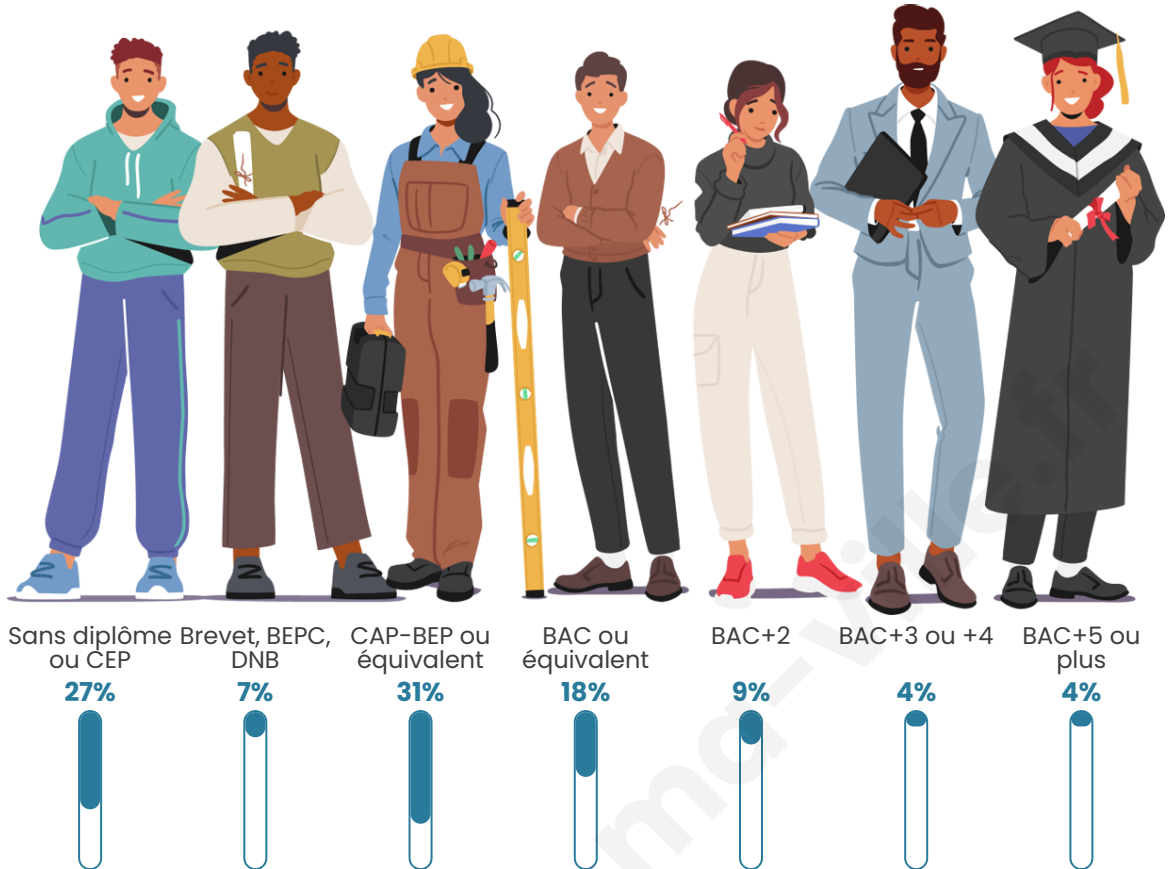

Tranche d'âge

Activité professionnelle

Niveau de diplôme

Composition des ménages

Profils électoraux

Premier tour

	Marine LE PEN	38.23 %
	Emmanuel MACRON	21.58 %
	Jean-Luc MÉLENCHON	14.41 %
	Éric ZEMMOUR	7.70 %
	Jean LASSALLE	5.55 %
	Valérie PÉCRESSE	4.57 %
	Yannick JADOT	2.33 %
	Fabien ROUSSEL	2.06 %
	Anne HIDALGO	1.34 %
	Nicolas DUPONT-AIGNAN	1.07 %
	Philippe POUTOU	0.81 %
	Nathalie ARTHAUD	0.36 %