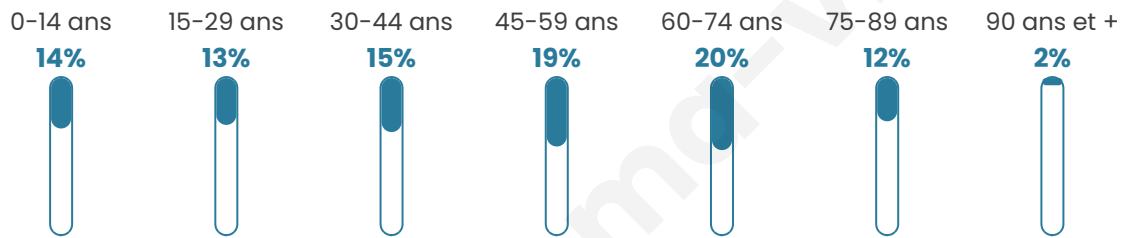

2 165

Age moyen

47 ans

Pop active

43.2%

Taux chômage

9.6%

Pop densité

167 h/km²

Revenu moyen

21 620 €/an

Evolution du nombre d'habitants

Sources : Institut national de la statistique et des études économiques (insee) selon Les dernières parutions officielles de 2024 portant sur les années 2020, 2021 et 2022.

Tranche d'âge

Activité professionnelle

Niveau de diplôme

Composition des ménages

Profils électoraux

Premier tour

	Marine LE PEN	38.23 %
	Emmanuel MACRON	21.58 %
	Jean-Luc MÉLENCHON	14.41 %
	Éric ZEMMOUR	7.70 %
	Jean LASSALLE	5.55 %
	Valérie PÉCRESSE	4.57 %
	Yannick JADOT	2.33 %
	Fabien ROUSSEL	2.06 %
	Anne HIDALGO	1.34 %
	Nicolas DUPONT-AIGNAN	1.07 %
	Philippe POUTOU	0.81 %
	Nathalie ARTHAUD	0.36 %