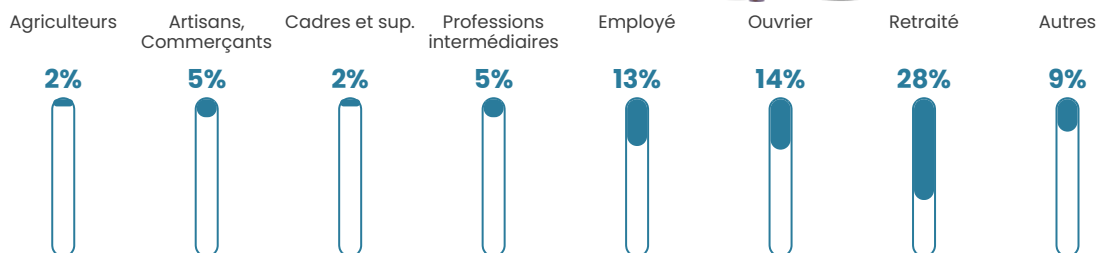

167 h/km²

Revenu moyen

21 620 €/an

Evolution du nombre d'habitants

Sources : Institut national de la statistique et des études économiques (insee) selon Les dernières parutions officielles de 2024 portant sur les années 2020, 2021 et 2022.

Tranche d'âge

Activité professionnelle

Niveau de diplôme

Composition des ménages

Profils électoraux

Premier tour

	Marine LE PEN	38.23 %
	Emmanuel MACRON	21.58 %
	Jean-Luc MÉLENCHON	14.41 %
	Éric ZEMMOUR	7.70 %
	Jean LASSALLE	5.55 %
	Valérie PÉCRESSE	4.57 %
	Yannick JADOT	2.33 %
	Fabien ROUSSEL	2.06 %
	Anne HIDALGO	1.34 %
	Nicolas DUPONT-AIGNAN	1.07 %
	Philippe POUTOU	0.81 %
	Nathalie ARTHAUD	0.36 %