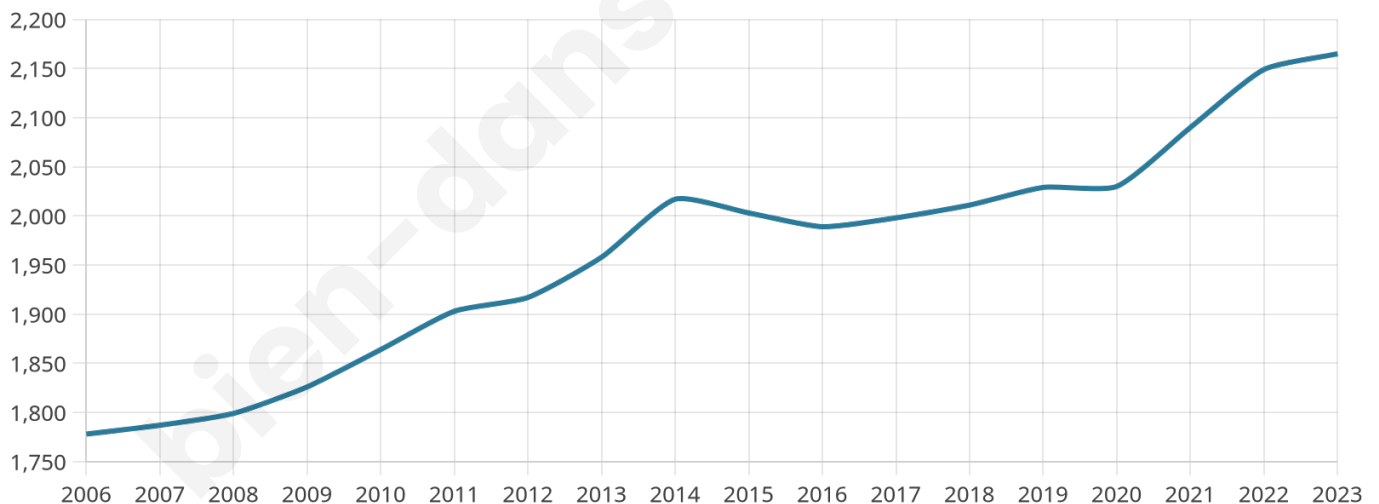

2 165

Age moyen

47 ans

Pop active

43.2%

Taux chômage

9.6%

Pop densité

167 h/km²

Revenu moyen

21 620 €/an

Evolution du nombre d'habitants

Sources : Institut national de la statistique et des études économiques (insee) selon Les dernières parutions officielles de 2024 portant sur les années 2020, 2021 et 2022.