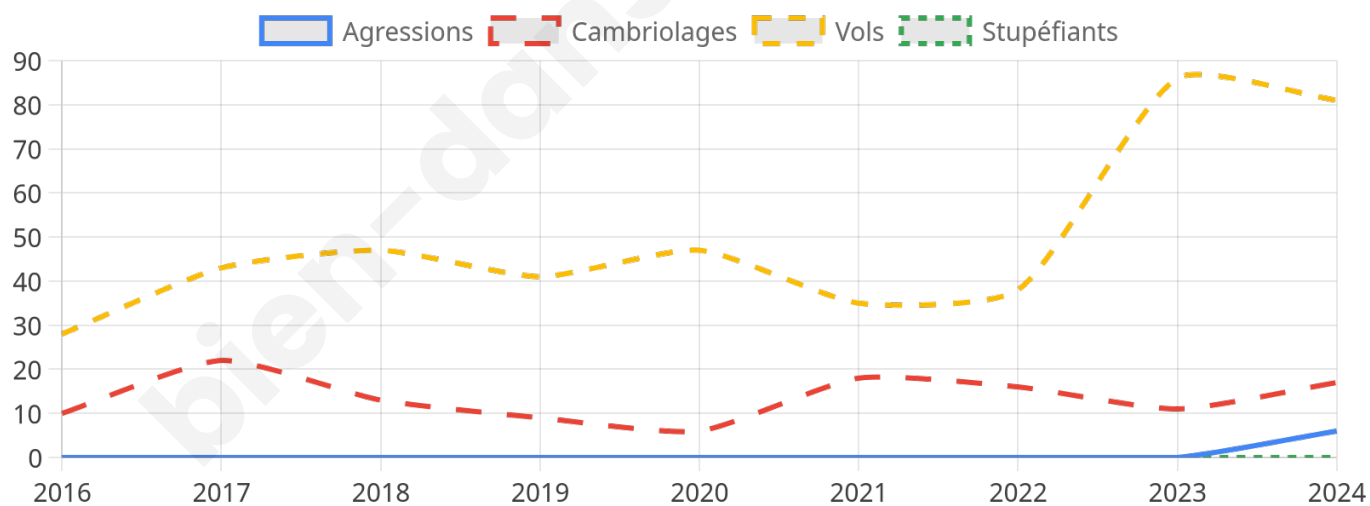

Second tour

	Emmanuel MACRON	44,28 %
	Marine LE PEN	55,72 %

1 501 inscrits

Participation : 76.48%

Votes blancs : 5.49%

Votes nuls : 2.44%

1 501 inscrits

Participation : 75.62%

Votes blancs : 0.88%

Votes nuls : 0.70%

Sécurité

Agressions physiques / sexuelles

6

Cambriolages

17

Vols / dégradations

81

Stupéfiants

0

Evolution du nombre d'infractions

Pour comparer

(en proportion du nombre d'habitants)

Sources : Bases statistiques communale, départementale et régionale de la délinquance enregistrée par la police et la gendarmerie nationales selon les dernières parutions officielles de 2025 portant sur l'année 2024 ([data.gouv](https://data.gouv.fr)).