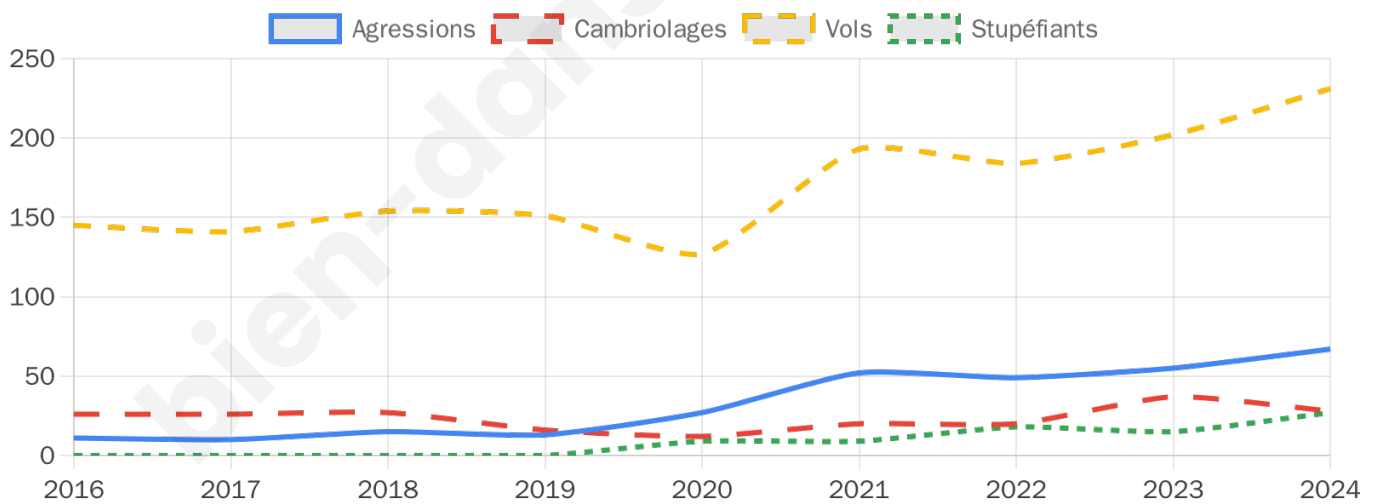

6 972 inscrits

Participation : 79.76%

Votes blancs : 1.51%

Votes nuls : 0.41%

Second tour

	Emmanuel MACRON	52,47 %
	Marine LE PEN	47,53 %

6 975 inscrits

Participation : 76.76%

Votes blancs : 6.84%

Votes nuls : 2.9%

Sécurité

Agressions physiques / sexuelles

67

Cambriolages

28

Vols / dégradations

231

Stupéfiants

27

Evolution du nombre d'infractions

Pour comparer

(en proportion du nombre d'habitants)

Sources : Bases statistiques communale, départementale et régionale de la délinquance enregistrée par la police et la gendarmerie nationales selon les dernières parutions officielles de 2025 portant sur l'année 2024 ([data.gouv](https://data.gouv.fr)).