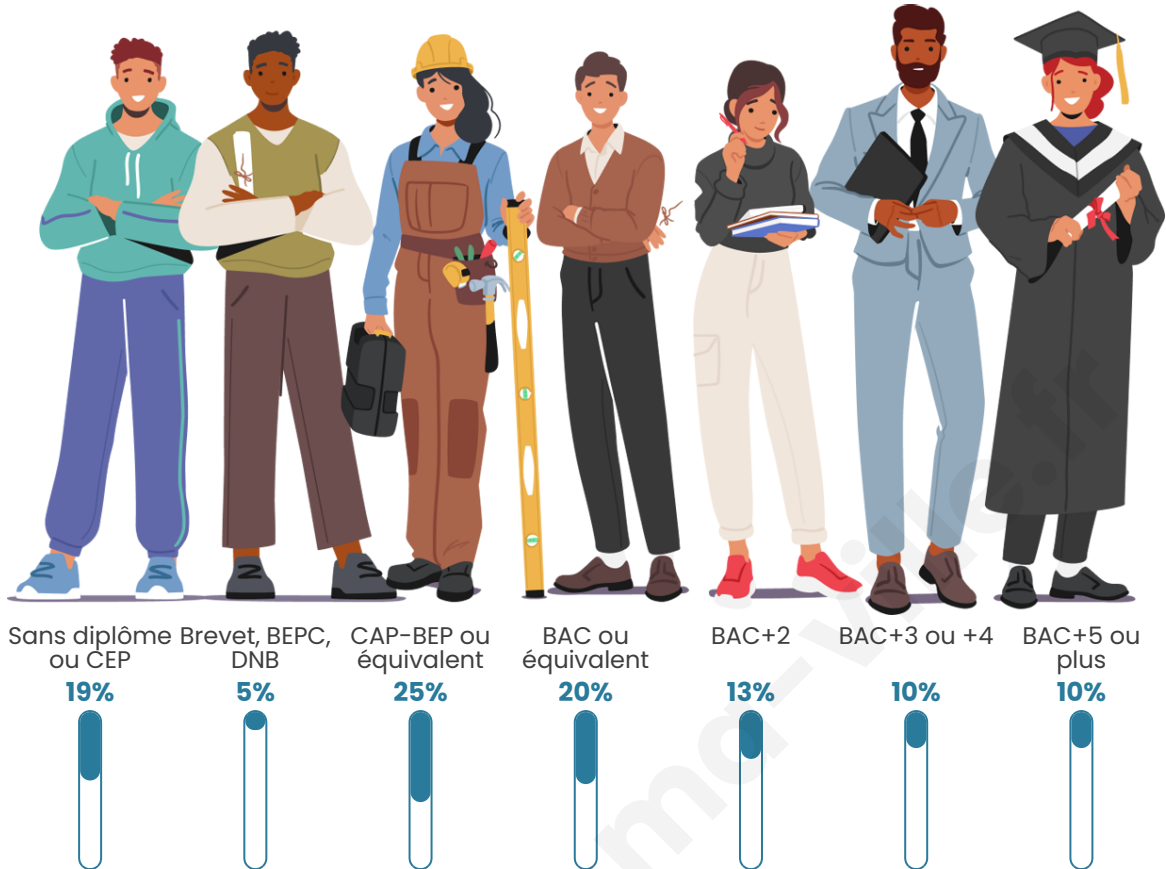

Age moyen

40 ans

Pop active

48.8%

Taux chômage

7.3%

Pop densité

471 h/km²

Tranche d'âge

Activité professionnelle

Niveau de diplôme

Composition des ménages

Profils électoraux

Premier tour

	Marine LE PEN	27.15 %
	Emmanuel MACRON	25.38 %
	Jean-Luc MÉLENCHON	20.21 %
	Éric ZEMMOUR	6.97 %
	Jean LASSALLE	5.54 %
	Yannick JADOT	4.64 %
	Fabien ROUSSEL	2.48 %
	Anne HIDALGO	2.24 %
	Valérie PÉCRESSE	2.09 %
	Nicolas DUPONT-AIGNAN	2.00 %
	Philippe POUTOU	0.73 %
	Nathalie ARTHAUD	0.59 %