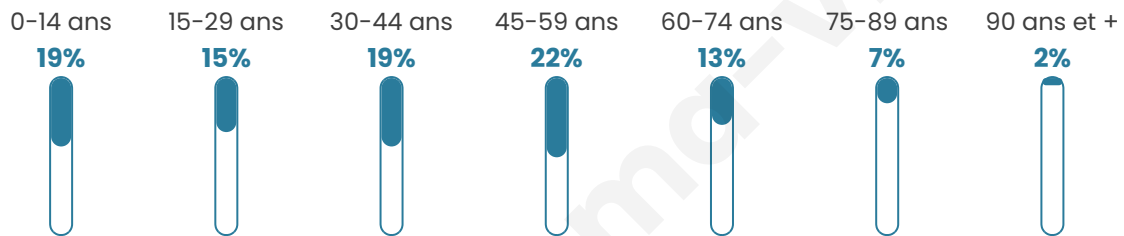

Age moyen

40 ans

Pop active

48.8%

Taux chômage

7.3%

Pop densité

471 h/km²

Revenu moyen

24 340 €/an

Evolution du nombre d'habitants

Sources : Institut national de la statistique et des études économiques (insee) selon Les dernières parutions officielles de 2024 portant sur les années 2020, 2021 et 2022.

Tranche d'âge

Activité professionnelle

Niveau de diplôme

Composition des ménages

Profils électoraux

Premier tour

	Marine LE PEN	27.15 %
	Emmanuel MACRON	25.38 %
	Jean-Luc MÉLENCHON	20.21 %
	Éric ZEMMOUR	6.97 %
	Jean LASSALLE	5.54 %
	Yannick JADOT	4.64 %
	Fabien ROUSSEL	2.48 %
	Anne HIDALGO	2.24 %
	Valérie PÉCRESSE	2.09 %
	Nicolas DUPONT-AIGNAN	2.00 %
	Philippe POUTOU	0.73 %
	Nathalie ARTHAUD	0.59 %

6 972 inscrits

Participation : 79.76%

Votes blancs : 1.51%

Votes nuls : 0.41%

Second tour

	Emmanuel MACRON	52,47 %
	Marine LE PEN	47,53 %

6 975 inscrits

Participation : 76.76%