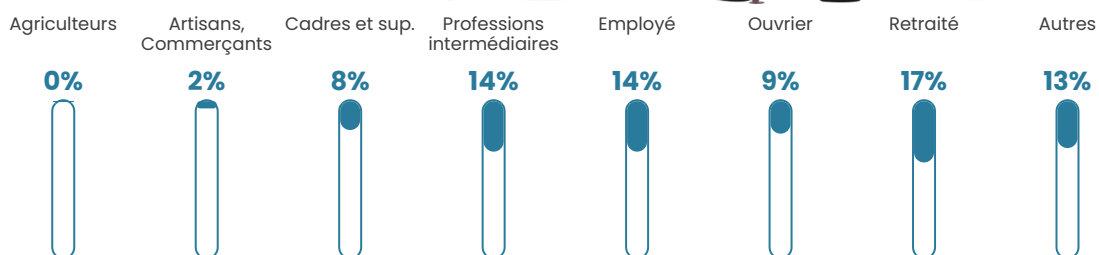

Revenu moyen

24 340 €/an

Evolution du nombre d'habitants

Sources : Institut national de la statistique et des études économiques (insee) selon Les dernières parutions officielles de 2024 portant sur les années 2020, 2021 et 2022.

Tranche d'âge

Activité professionnelle

Niveau de diplôme

Composition des ménages

Profils électoraux

Premier tour

	Marine LE PEN	27.15 %
	Emmanuel MACRON	25.38 %
	Jean-Luc MÉLENCHON	20.21 %
	Éric ZEMMOUR	6.97 %
	Jean LASSALLE	5.54 %
	Yannick JADOT	4.64 %
	Fabien ROUSSEL	2.48 %
	Anne HIDALGO	2.24 %
	Valérie PÉCRESSE	2.09 %
	Nicolas DUPONT-AIGNAN	2.00 %
	Philippe POUTOU	0.73 %
	Nathalie ARTHAUD	0.59 %