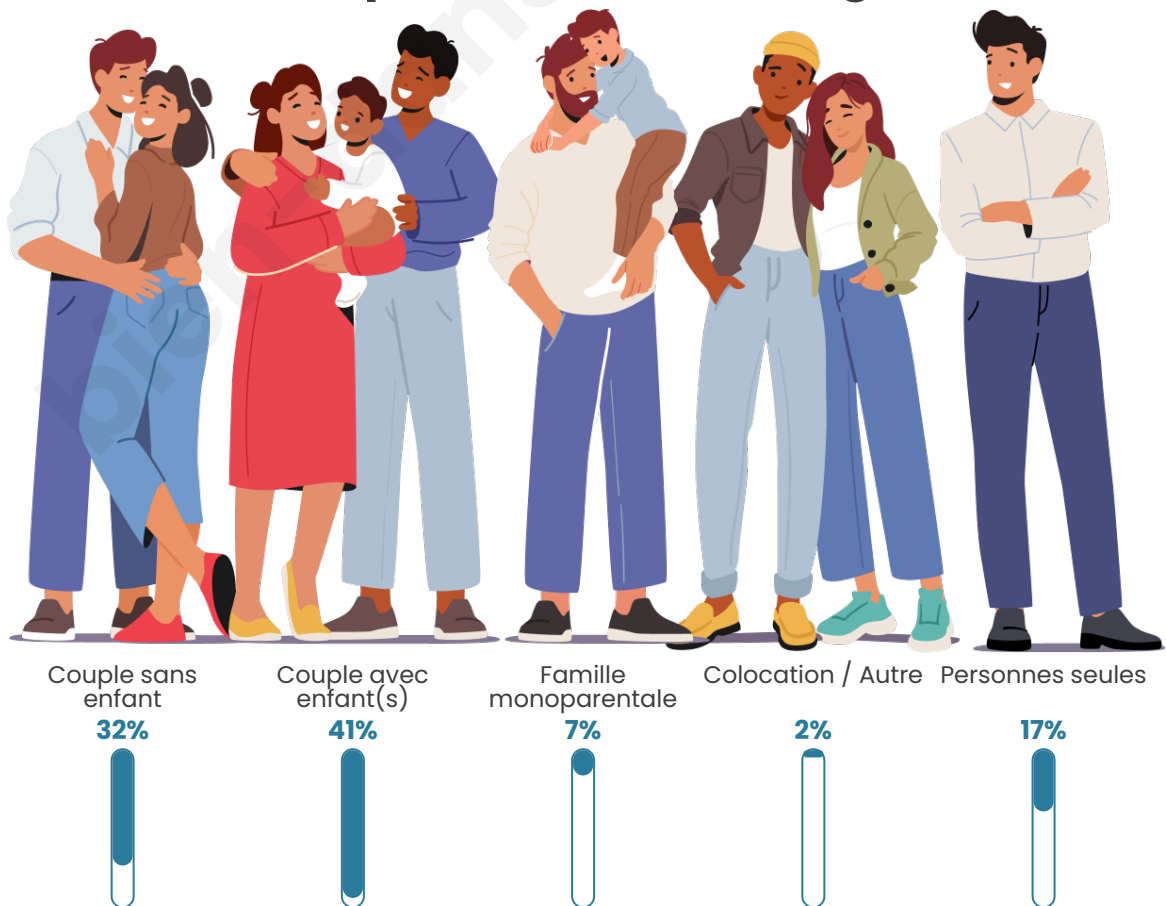

Tranche d'âge

Activité professionnelle

Niveau de diplôme

Composition des ménages

Profils électoraux

Premier tour

	Marine LE PEN	27.15 %
	Emmanuel MACRON	25.38 %
	Jean-Luc MÉLENCHON	20.21 %
	Éric ZEMMOUR	6.97 %
	Jean LASSALLE	5.54 %
	Yannick JADOT	4.64 %
	Fabien ROUSSEL	2.48 %
	Anne HIDALGO	2.24 %
	Valérie PÉCRESSE	2.09 %
	Nicolas DUPONT-AIGNAN	2.00 %
	Philippe POUTOU	0.73 %
	Nathalie ARTHAUD	0.59 %