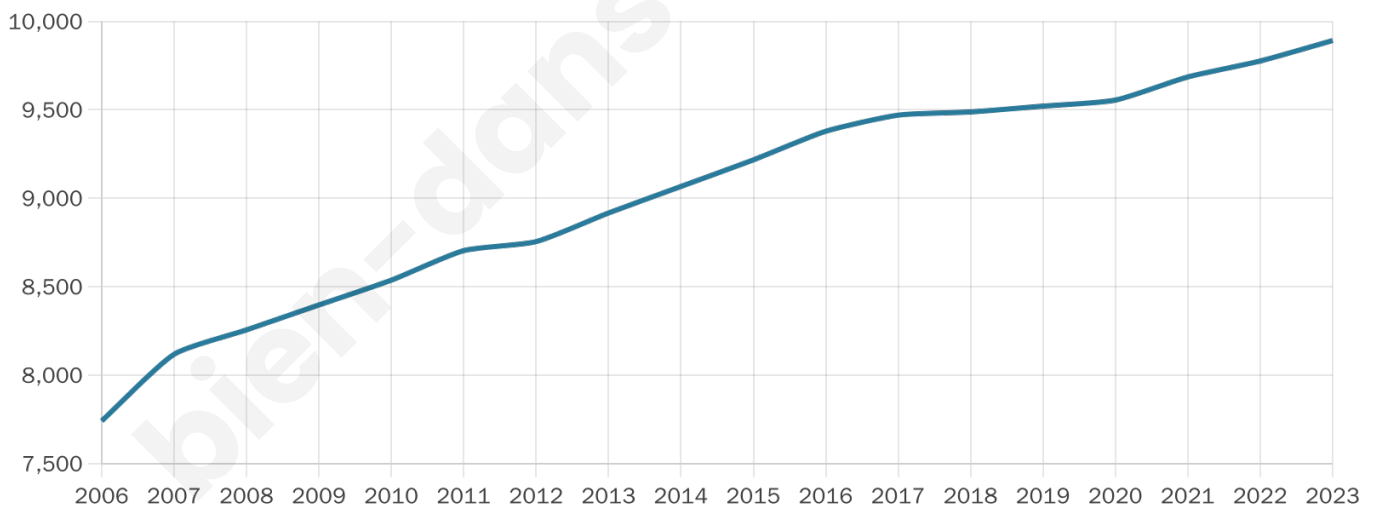

Age moyen

40 ans

Pop active

48.8%

Taux chômage

7.3%

Pop densité

471 h/km²

Revenu moyen

24 340 €/an

Evolution du nombre d'habitants

Sources : Institut national de la statistique et des études économiques (insee) selon Les dernières parutions officielles de 2024 portant sur les années 2020, 2021 et 2022.