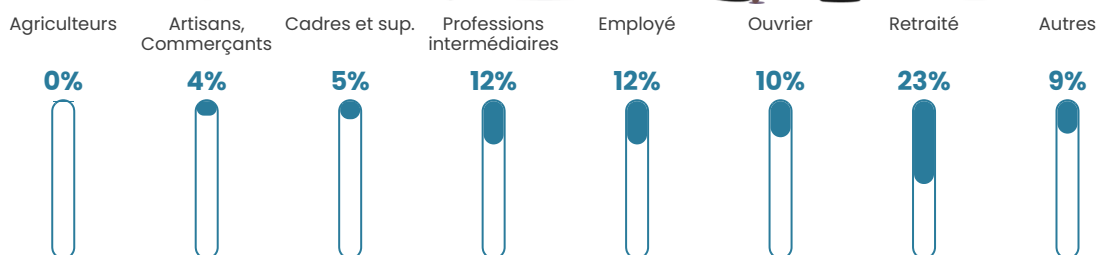

221 h/km²

Revenu moyen

24 360 €/an

Evolution du nombre d'habitants

Sources : Institut national de la statistique et des études économiques (insee) selon Les dernières parutions officielles de 2024 portant sur les années 2020, 2021 et 2022.

Tranche d'âge

Activité professionnelle

Niveau de diplôme

Composition des ménages

Profils électoraux

Premier tour

	Emmanuel MACRON	31.35 %
	Marine LE PEN	23.79 %
	Jean-Luc MÉLENCHON	17.84 %
	Yannick JADOT	5.88 %
	Éric ZEMMOUR	5.32 %
	Valérie PÉCRESE	5.12 %
	Jean LASSALLE	3.50 %
	Fabien ROUSSEL	2.15 %
	Nicolas DUPONT- AIGNAN	1.95 %
	Anne HIDALGO	1.29 %
	Philippe POUTOU	1.06 %
	Nathalie ARTHAUD	0.76 %