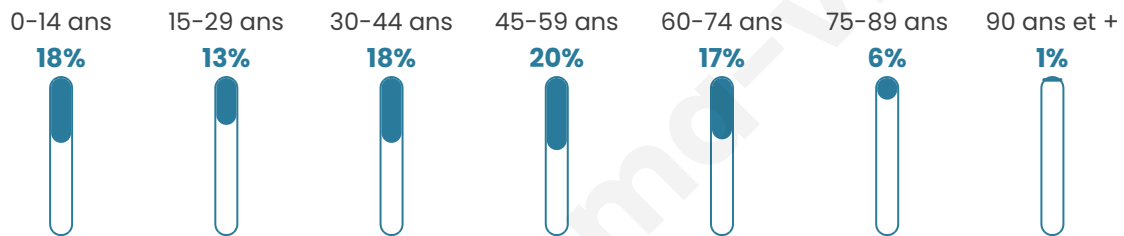

5 304

Age moyen

41 ans

Pop active

46.3%

Taux chômage

4.9%

Pop densité

221 h/km²

Revenu moyen

24 360 €/an

Evolution du nombre d'habitants

Sources : Institut national de la statistique et des études économiques (insee) selon Les dernières parutions officielles de 2024 portant sur les années 2020, 2021 et 2022.

Tranche d'âge

Activité professionnelle

Niveau de diplôme

Composition des ménages

Profils électoraux

Premier tour

	Emmanuel MACRON	31.35 %
	Marine LE PEN	23.79 %
	Jean-Luc MÉLENCHON	17.84 %
	Yannick JADOT	5.88 %
	Éric ZEMMOUR	5.32 %
	Valérie PÉCRESE	5.12 %
	Jean LASSALLE	3.50 %
	Fabien ROUSSEL	2.15 %
	Nicolas DUPONT- AIGNAN	1.95 %
	Anne HIDALGO	1.29 %
	Philippe POUTOU	1.06 %
	Nathalie ARTHAUD	0.76 %