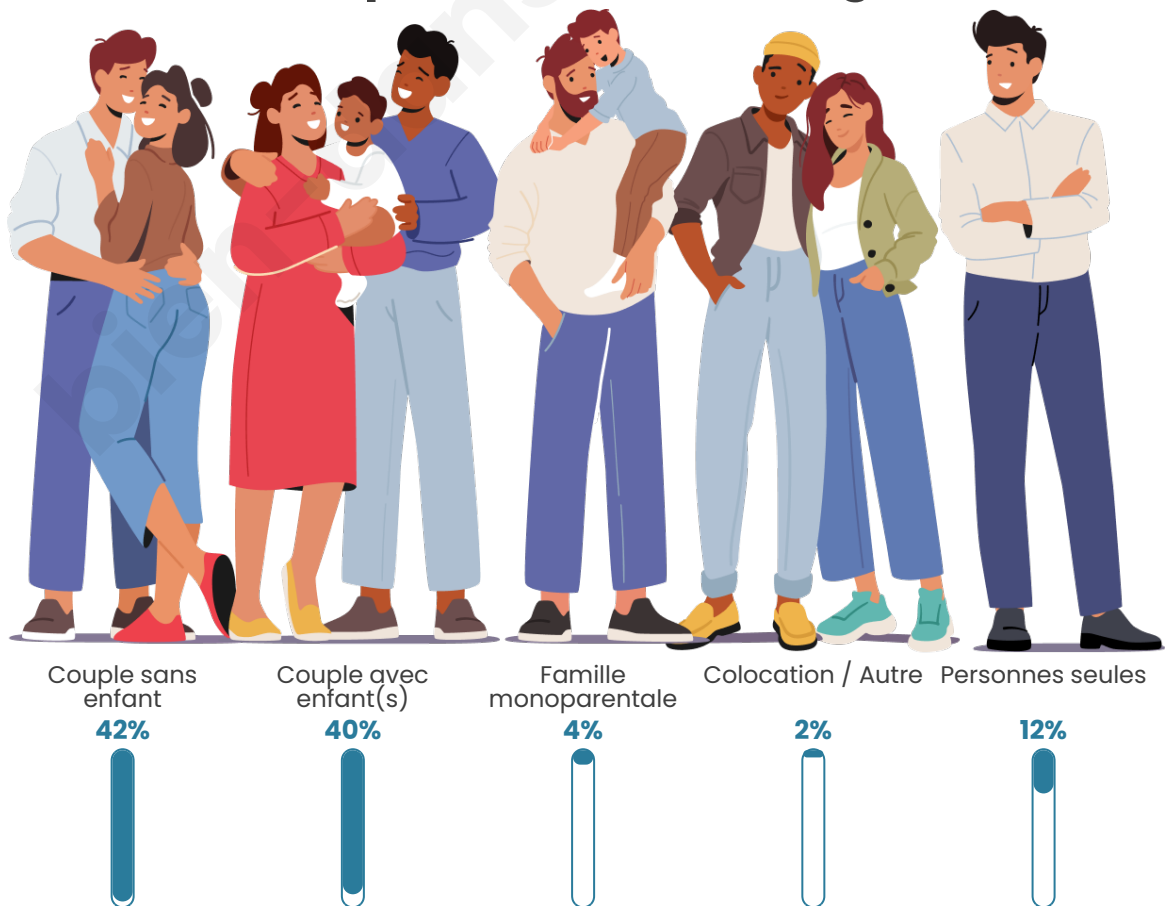

Tranche d'âge

Activité professionnelle

Niveau de diplôme

Composition des ménages

Profils électoraux

Premier tour

	Emmanuel MACRON	31.35 %
	Marine LE PEN	23.79 %
	Jean-Luc MÉLENCHON	17.84 %
	Yannick JADOT	5.88 %
	Éric ZEMMOUR	5.32 %
	Valérie PÉCRESE	5.12 %
	Jean LASSALLE	3.50 %
	Fabien ROUSSEL	2.15 %
	Nicolas DUPONT- AIGNAN	1.95 %
	Anne HIDALGO	1.29 %
	Philippe POUTOU	1.06 %
	Nathalie ARTHAUD	0.76 %