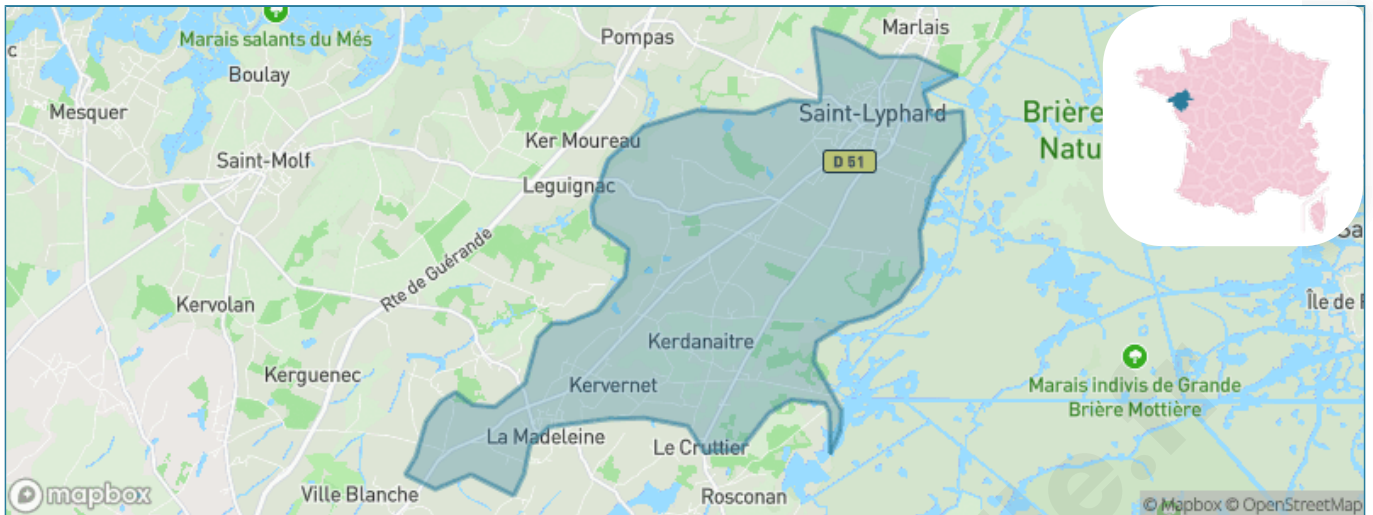

Version web

Ville de Saint-Lyphard

Présenté par

BIEN dans
ma **VILLE** 

Sommaire

Situation géographique	3
Statistiques sur la population	4
Evolution du nombre d'habitants	4
Tranche d'âge	5
0-14 ans	5
15-29 ans	5
30-44 ans	5
45-59 ans	5
60-74 ans	5
75-89 ans	5
90 ans et +	5
Activité professionnelle	5
Agriculteurs	5
Artisans, Commerçants	5
Cadres et sup.	5
Professions intermédiaires	5
Employé	5
Ouvrier	5
Retraité	5
Autres	5
Niveau de diplôme	6
Sans diplôme ou CEP	6
Brevet, BEPC, DNB	6
CAP-BEP ou équivalent	6
BAC ou équivalent	6
BAC+2	6
BAC+3 ou +4	6
BAC+5 ou plus	6
Composition des ménages	6
Couple sans enfant	6
Couple avec enfant(s)	6
Famille monoparentale	6
Colocation / Autre	6
Personnes seules	6
Profil électoraux	7
Premier tour	7
Sécurité	8
Evolution du nombre d'infractions	8
Pour comparer	9
Services à la population	10
Commerce	10
Éducation	10
Villes autour de Saint-Lyphard	11
Avis sur la ville de Saint-Lyphard	12
Moyenne par critère	12
Villes autour de Saint-Lyphard	12
Répartition des avis par note	12
Répartition des avis par note	12

Situation géographique

i Informations clés

- **Région** : Pays de la Loire
- **Département** : Loire-Atlantique
- **Code postal** : 44410
- **Superficie** : 24 km²

Statistiques sur la population

Nombre d'habitants