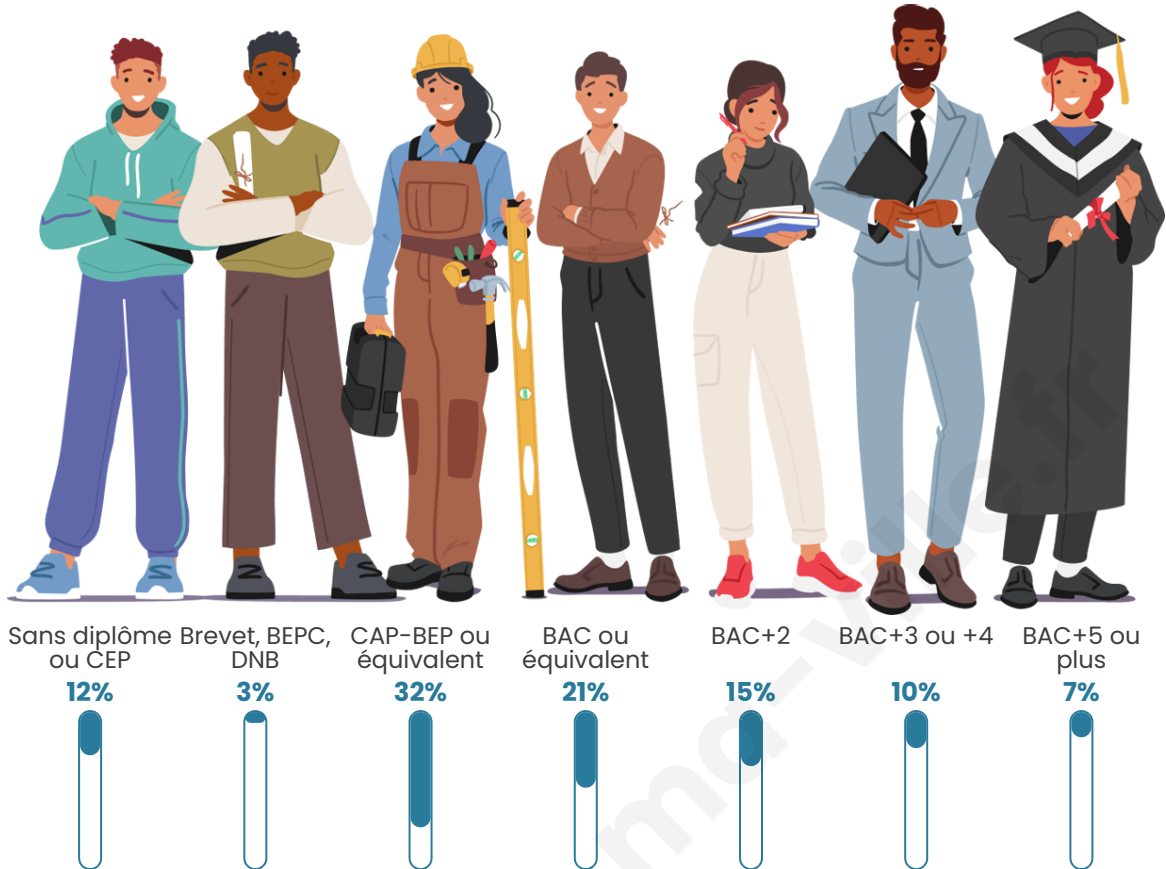

Tranche d'âge

Activité professionnelle

Niveau de diplôme

Composition des ménages

Profils électoraux

Premier tour

	Emmanuel MACRON	31.35 %
	Marine LE PEN	23.79 %
	Jean-Luc MÉLENCHON	17.84 %
	Yannick JADOT	5.88 %
	Éric ZEMMOUR	5.32 %
	Valérie PÉCRESE	5.12 %
	Jean LASSALLE	3.50 %
	Fabien ROUSSEL	2.15 %
	Nicolas DUPONT- AIGNAN	1.95 %
	Anne HIDALGO	1.29 %
	Philippe POUTOU	1.06 %
	Nathalie ARTHAUD	0.76 %