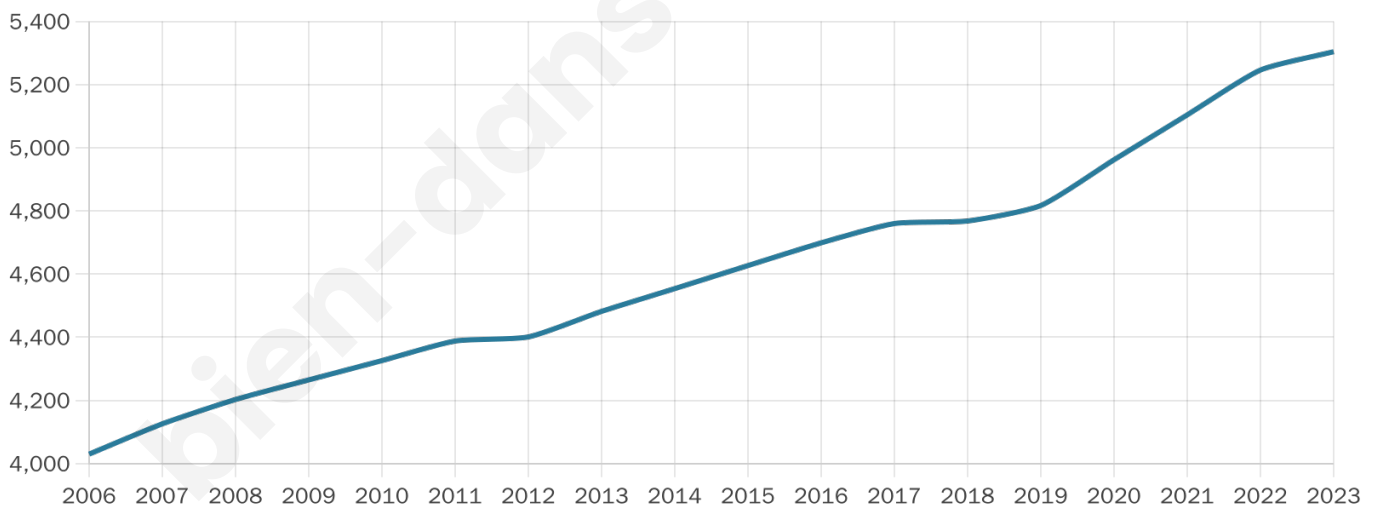

5 304

Age moyen

41 ans

Pop active

46.3%

Taux chômage

4.9%

Pop densité

221 h/km²

Revenu moyen

24 360 €/an

Evolution du nombre d'habitants

Sources : Institut national de la statistique et des études économiques (insee) selon Les dernières parutions officielles de 2024 portant sur les années 2020, 2021 et 2022.