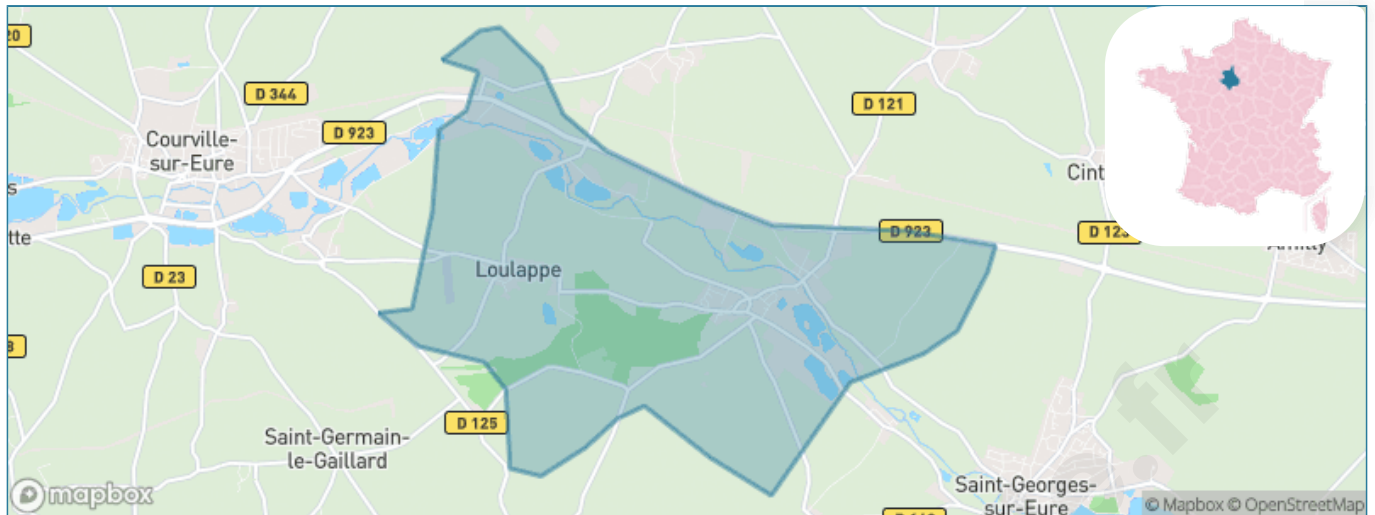

Version web

Ville de Saint-Luperce

Présenté par

BIEN dans
ma **VILLE** 

Sommaire

Situation géographique	3
Statistiques sur la population	4
Evolution du nombre d'habitants	4
Tranche d'âge	5
0-14 ans	5
15-29 ans	5
30-44 ans	5
45-59 ans	5
60-74 ans	5
75-89 ans	5
90 ans et +	5
Activité professionnelle	5
Agriculteurs	5
Artisans, Commerçants	5
Cadres et sup.	5
Professions intermédiaires	5
Employé	5
Ouvrier	5
Retraité	5
Autres	5
Niveau de diplôme	6
Sans diplôme ou CEP	6
Brevet, BEPC, DNB	6
CAP-BEP ou équivalent	6
BAC ou équivalent	6
BAC+2	6
BAC+3 ou +4	6
BAC+5 ou plus	6
Composition des ménages	6
Couple sans enfant	6
Couple avec enfant(s)	6
Famille monoparentale	6
Colocation / Autre	6
Personnes seules	6
Profils électoraux	7
Premier tour	7
Sécurité	8
Evolution du nombre d'infractions	8
Pour comparer	9
Services à la population	10
Commerce	10
Éducation	10
Villes autour de Saint-Lupercé	12
Avis sur la ville de Saint-Lupercé	13
Moyenne par critère	13
Villes autour de Saint-Lupercé	13
Répartition des avis par note	13
Répartition des avis par note	13

Situation géographique

i Informations clés

- **Région** : Centre-Val de Loire
- **Département** : Eure-et-Loir
- **Code postal** : 28190
- **Superficie** : 14 km²

Statistiques sur la population

Nombre d'habitants