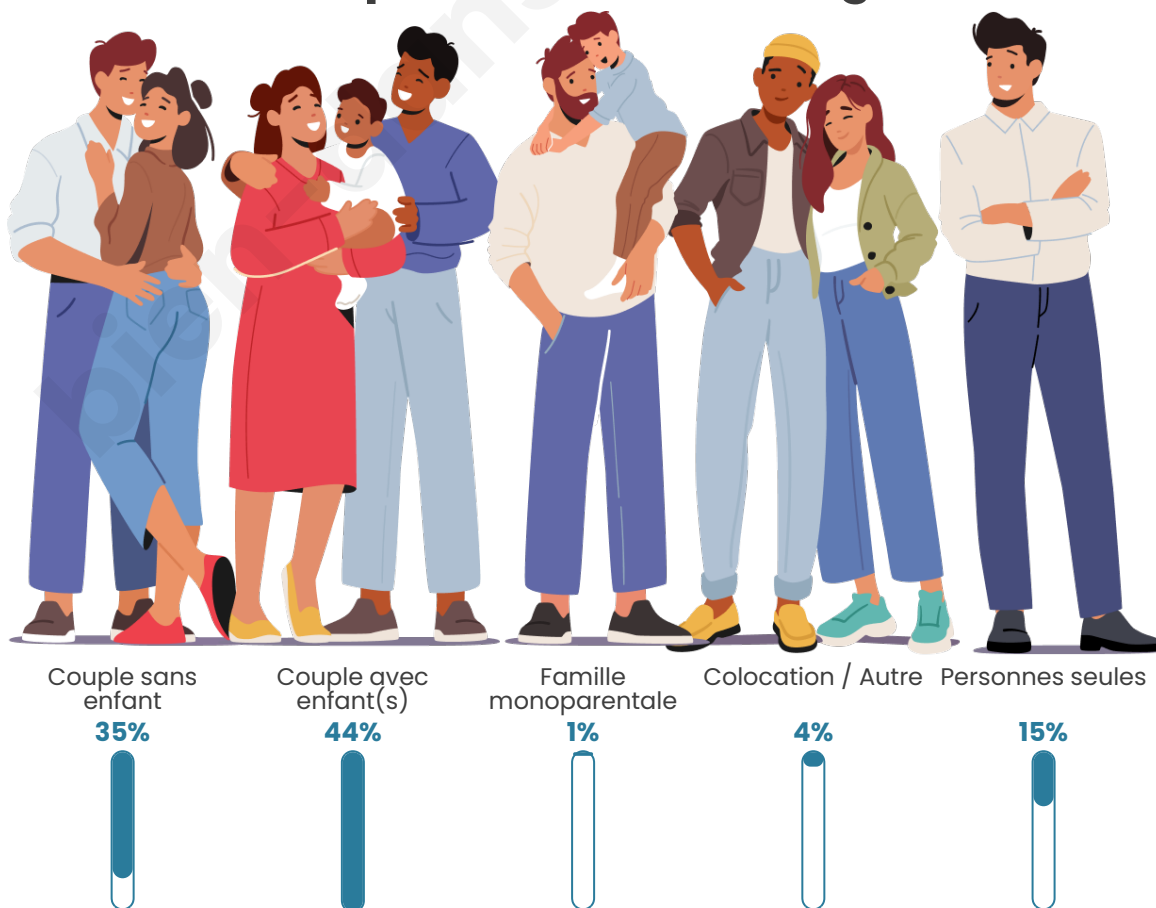

Tranche d'âge

Activité professionnelle

Niveau de diplôme

Composition des ménages

Profils électoraux

Premier tour

	Marine LE PEN	29.82 %
	Emmanuel MACRON	28.00 %
	Jean-Luc MÉLENCHON	13.64 %
	Valérie PÉCRESSÉ	7.45 %
	Éric ZEMMOUR	6.91 %
	Yannick JADOT	5.27 %
	Jean LASSALLE	2.73 %
	Nicolas DUPONT-AIGNAN	2.00 %
	Fabien ROUSSEL	1.45 %
	Anne HIDALGO	1.45 %
	Nathalie ARTHAUD	0.91 %
	Philippe POUTOU	0.36 %