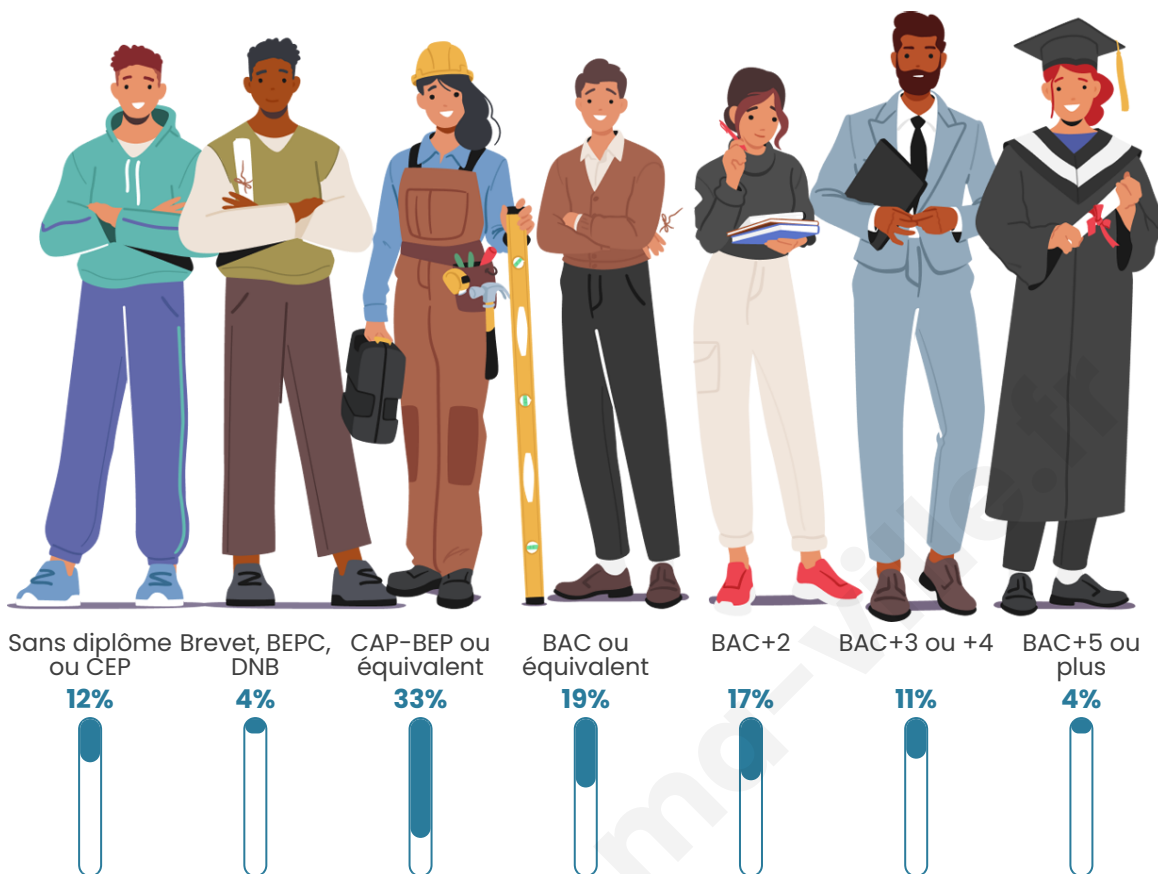

1 005

Age moyen

39 ans

Pop active

46.9%

Taux chômage

3.8%

Pop densité

Tranche d'âge

Activité professionnelle

Niveau de diplôme

Composition des ménages

Profils électoraux

Premier tour

	Marine LE PEN	29.82 %
	Emmanuel MACRON	28.00 %
	Jean-Luc MÉLENCHON	13.64 %
	Valérie PÉCRESSÉ	7.45 %
	Éric ZEMMOUR	6.91 %
	Yannick JADOT	5.27 %
	Jean LASSALLE	2.73 %
	Nicolas DUPONT-AIGNAN	2.00 %
	Fabien ROUSSEL	1.45 %
	Anne HIDALGO	1.45 %
	Nathalie ARTHAUD	0.91 %
	Philippe POUTOU	0.36 %