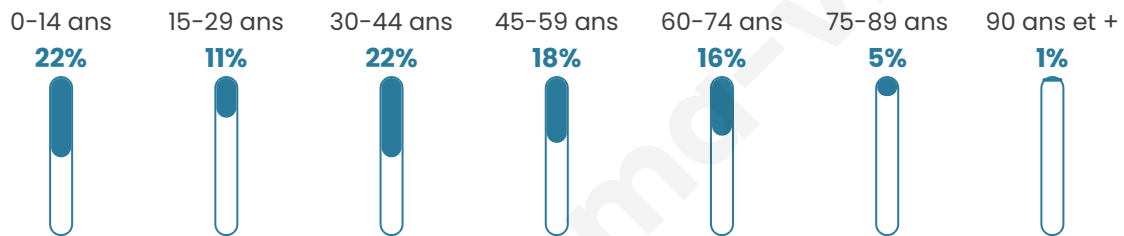

1 005

Age moyen

39 ans

Pop active

46.9%

Taux chômage

3.8%

Pop densité

72 h/km²

Revenu moyen

24 980 €/an

Evolution du nombre d'habitants

Sources : Institut national de la statistique et des études économiques (insee) selon Les dernières parutions officielles de 2024 portant sur les années 2020, 2021 et 2022.

Tranche d'âge

Activité professionnelle

Niveau de diplôme

Composition des ménages

Profils électoraux

Premier tour

	Marine LE PEN	29.82 %
	Emmanuel MACRON	28.00 %
	Jean-Luc MÉLENCHON	13.64 %
	Valérie PÉCRESSÉ	7.45 %
	Éric ZEMMOUR	6.91 %
	Yannick JADOT	5.27 %
	Jean LASSALLE	2.73 %
	Nicolas DUPONT-AIGNAN	2.00 %
	Fabien ROUSSEL	1.45 %
	Anne HIDALGO	1.45 %
	Nathalie ARTHAUD	0.91 %
	Philippe POUTOU	0.36 %

737 inscrits

Participation : 77.07%

Votes blancs : 2.46%

Votes nuls : 0.70%

Second tour

	Emmanuel MACRON	55,24 %
	Marine LE PEN	44,76 %

738 inscrits

Participation : 78.86%