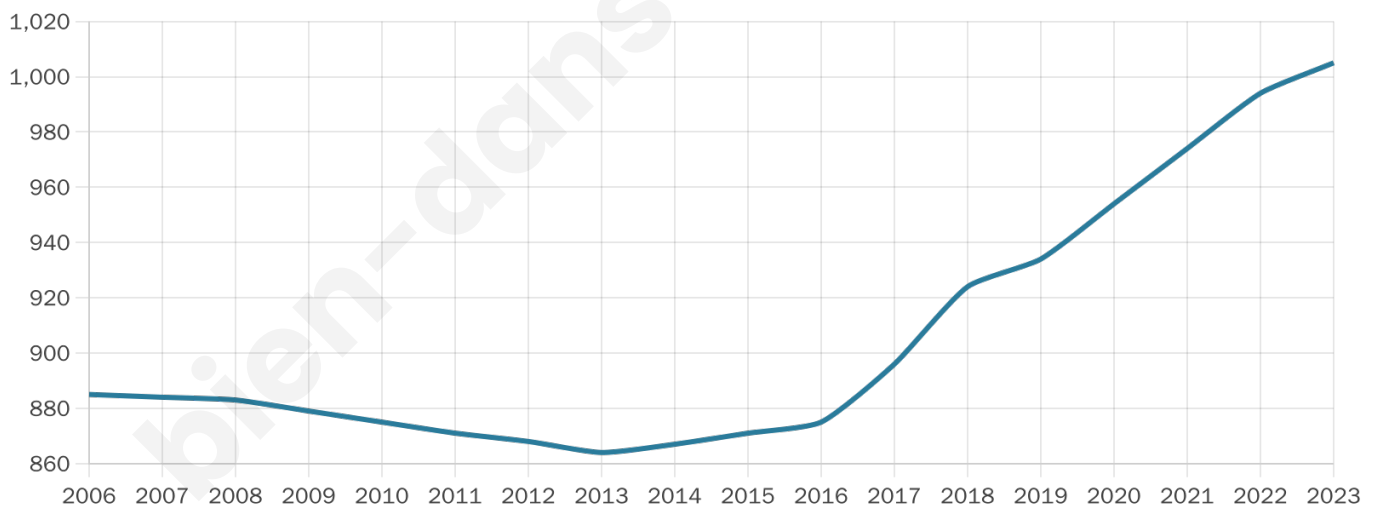

1 005

Age moyen

39 ans

Pop active

46.9%

Taux chômage

3.8%

Pop densité

72 h/km²

Revenu moyen

24 980 €/an

Evolution du nombre d'habitants

Sources : Institut national de la statistique et des études économiques (insee) selon Les dernières parutions officielles de 2024 portant sur les années 2020, 2021 et 2022.