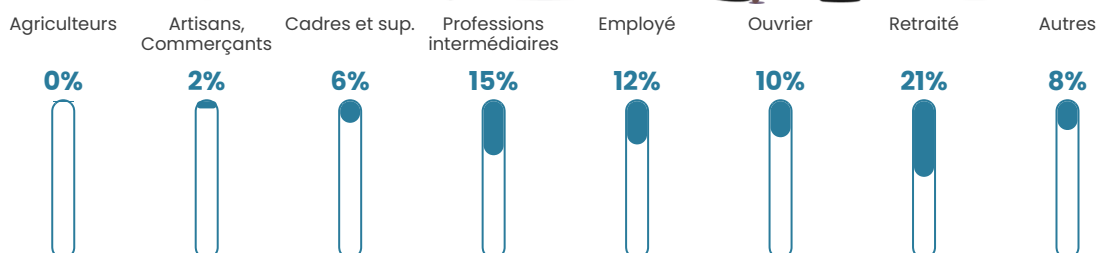

72 h/km²

Revenu moyen

24 980 €/an

Evolution du nombre d'habitants

Sources : Institut national de la statistique et des études économiques (insee) selon Les dernières parutions officielles de 2024 portant sur les années 2020, 2021 et 2022.

Tranche d'âge

Activité professionnelle

Niveau de diplôme

Composition des ménages

Profils électoraux

Premier tour

	Marine LE PEN	29.82 %
	Emmanuel MACRON	28.00 %
	Jean-Luc MÉLENCHON	13.64 %
	Valérie PÉCRESSÉ	7.45 %
	Éric ZEMMOUR	6.91 %
	Yannick JADOT	5.27 %
	Jean LASSALLE	2.73 %
	Nicolas DUPONT-AIGNAN	2.00 %
	Fabien ROUSSEL	1.45 %
	Anne HIDALGO	1.45 %
	Nathalie ARTHAUD	0.91 %
	Philippe POUTOU	0.36 %