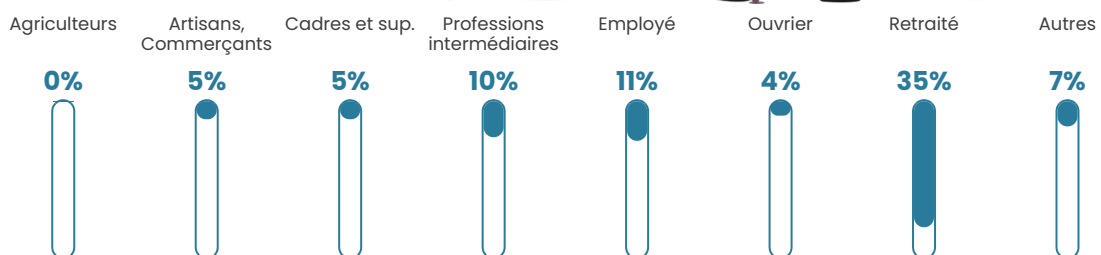

Revenu moyen

27 300 €/an

Evolution du nombre d'habitants

Sources : Institut national de la statistique et des études économiques (insee) selon Les dernières parutions officielles de 2024 portant sur les années 2020, 2021 et 2022.

Tranche d'âge

Activité professionnelle

Niveau de diplôme

Composition des ménages

Profils électoraux

Premier tour

	Emmanuel MACRON	39.85 %
	Jean-Luc MÉLENCHON	15.42 %
	Marine LE PEN	14.63 %
	Valérie PÉCRESSÉ	7.83 %
	Éric ZEMMOUR	7.22 %
	Yannick JADOT	6.56 %
	Jean LASSALLE	2.30 %
	Fabien ROUSSEL	1.97 %
	Anne HIDALGO	1.55 %
	Nicolas DUPONT-AIGNAN	1.27 %
	Philippe POUTOU	0.98 %
	Nathalie ARTHAUD	0.42 %