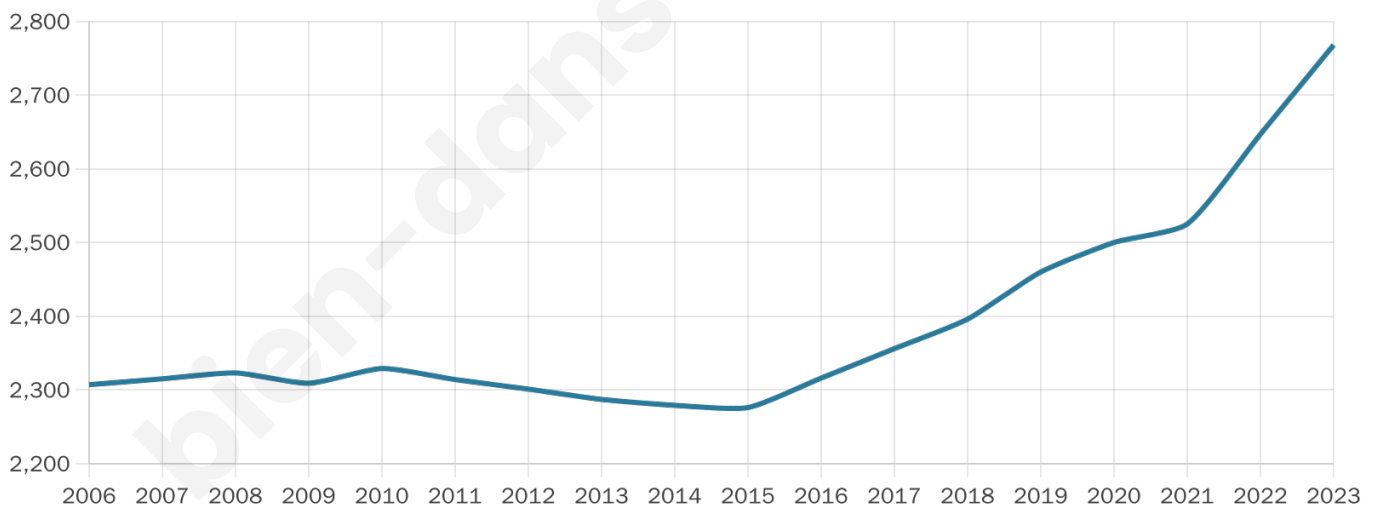

Age moyen

49 ans

Pop active

36.3%

Taux chômage

6.9%

Pop densité

277 h/km²

Revenu moyen

27 300 €/an

Evolution du nombre d'habitants

Sources : Institut national de la statistique et des études économiques (insee) selon Les dernières parutions officielles de 2024 portant sur les années 2020, 2021 et 2022.