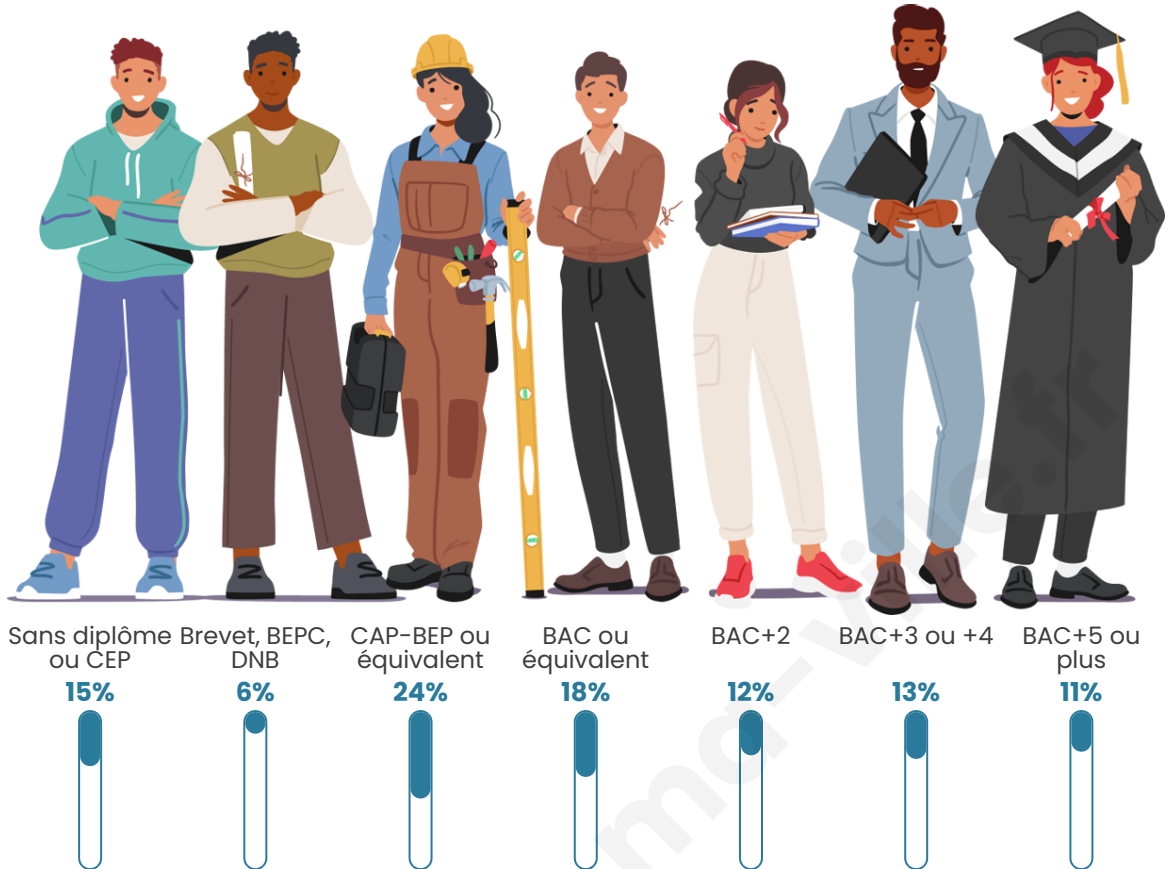

Age moyen

49 ans

Pop active

36.3%

Taux chômage

6.9%

Pop densité

277 h/km²

Tranche d'âge

Activité professionnelle

Niveau de diplôme

Composition des ménages

Profils électoraux

Premier tour

	Emmanuel MACRON	39.85 %
	Jean-Luc MÉLENCHON	15.42 %
	Marine LE PEN	14.63 %
	Valérie PÉCRESSÉ	7.83 %
	Éric ZEMMOUR	7.22 %
	Yannick JADOT	6.56 %
	Jean LASSALLE	2.30 %
	Fabien ROUSSEL	1.97 %
	Anne HIDALGO	1.55 %
	Nicolas DUPONT-AIGNAN	1.27 %
	Philippe POUTOU	0.98 %
	Nathalie ARTHAUD	0.42 %