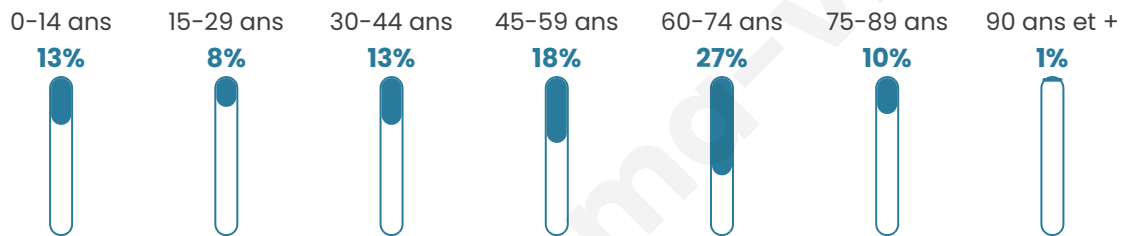

Age moyen

49 ans

Pop active

36.3%

Taux chômage

6.9%

Pop densité

277 h/km²

Revenu moyen

27 300 €/an

Evolution du nombre d'habitants

Sources : Institut national de la statistique et des études économiques (insee) selon Les dernières parutions officielles de 2024 portant sur les années 2020, 2021 et 2022.

Tranche d'âge

Activité professionnelle

Niveau de diplôme

Composition des ménages

Profils électoraux

Premier tour

	Emmanuel MACRON	39.85 %
	Jean-Luc MÉLENCHON	15.42 %
	Marine LE PEN	14.63 %
	Valérie PÉCRESSÉ	7.83 %
	Éric ZEMMOUR	7.22 %
	Yannick JADOT	6.56 %
	Jean LASSALLE	2.30 %
	Fabien ROUSSEL	1.97 %
	Anne HIDALGO	1.55 %
	Nicolas DUPONT-AIGNAN	1.27 %
	Philippe POUTOU	0.98 %
	Nathalie ARTHAUD	0.42 %

2 493 inscrits

Participation : 86.92%

Votes blancs : 1.25%

Votes nuls : 0.32%

Second tour

	Emmanuel MACRON	73,33 %
	Marine LE PEN	26,67 %

2 493 inscrits

Participation : 85.6%