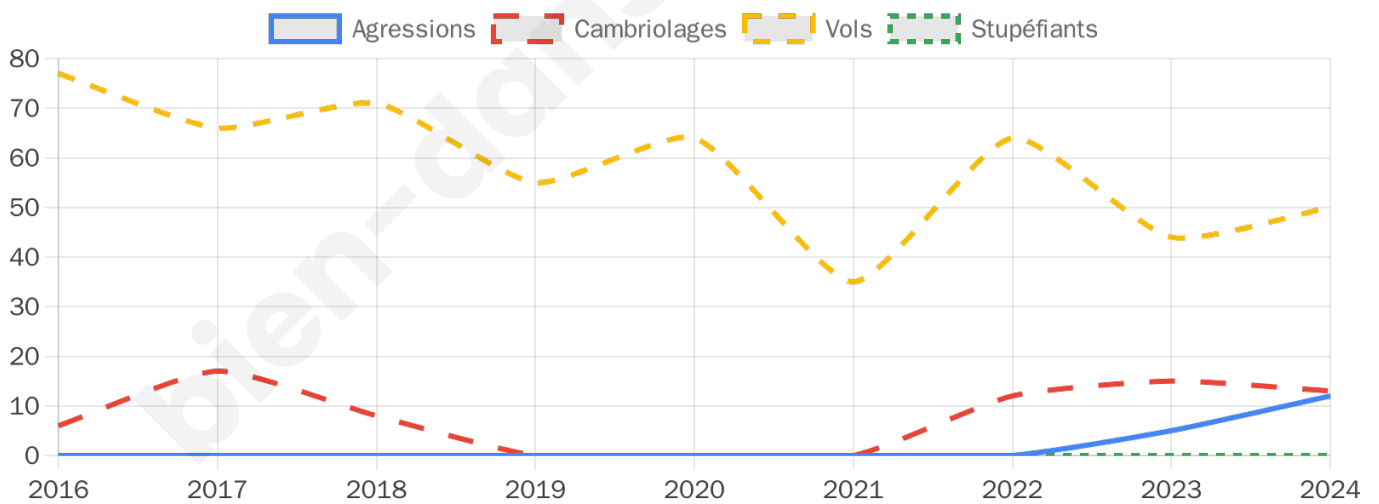

2 493 inscrits

Participation : 86.92%

Votes blancs : 1.25%

Votes nuls : 0.32%

Second tour

	Emmanuel MACRON	73,33 %
	Marine LE PEN	26,67 %

2 493 inscrits

Participation : 85.6%

Votes blancs : 6.33%

Votes nuls : 2.48%

Sécurité

Agressions physiques / sexuelles

12

Cambriolages

13

Vols / dégradations

50

Stupéfiants

0

Evolution du nombre d'infractions

Pour comparer

(en proportion du nombre d'habitants)

Sources : Bases statistiques communale, départementale et régionale de la délinquance enregistrée par la police et la gendarmerie nationales selon les dernières parutions officielles de 2025 portant sur l'année 2024 ([data.gouv](https://data.gouv.fr)).