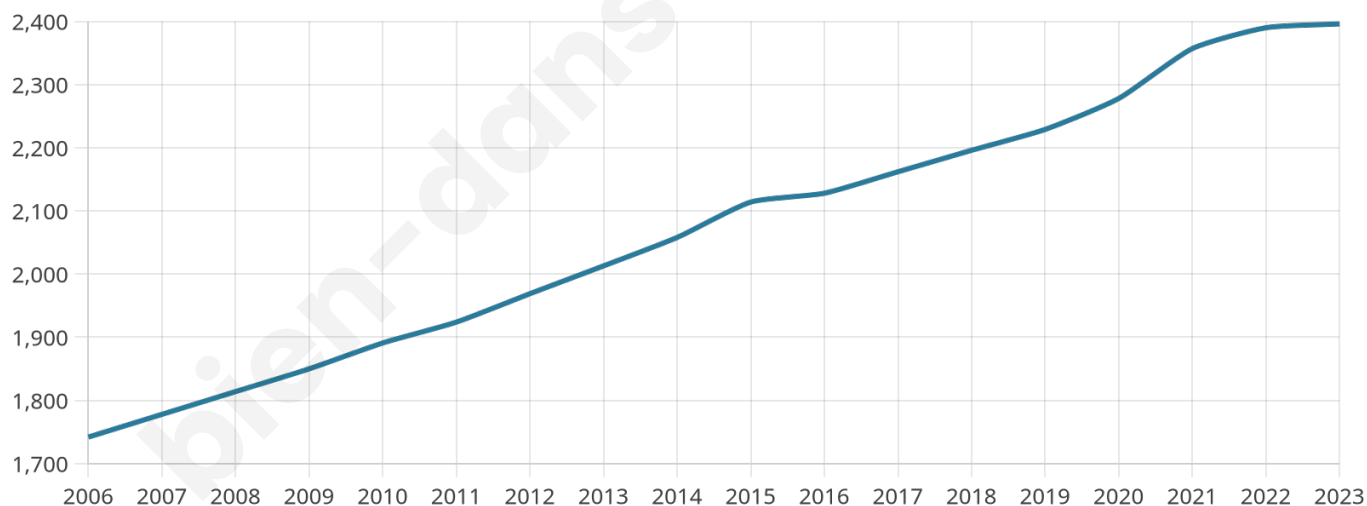

2 396

Age moyen

36 ans

Pop active

52%

Taux chômage

5.2%

Pop densité

141 h/km²

Revenu moyen

23 030 €/an

Evolution du nombre d'habitants

Sources : Institut national de la statistique et des études économiques (insee) selon Les dernières parutions officielles de 2024 portant sur les années 2020, 2021 et 2022.