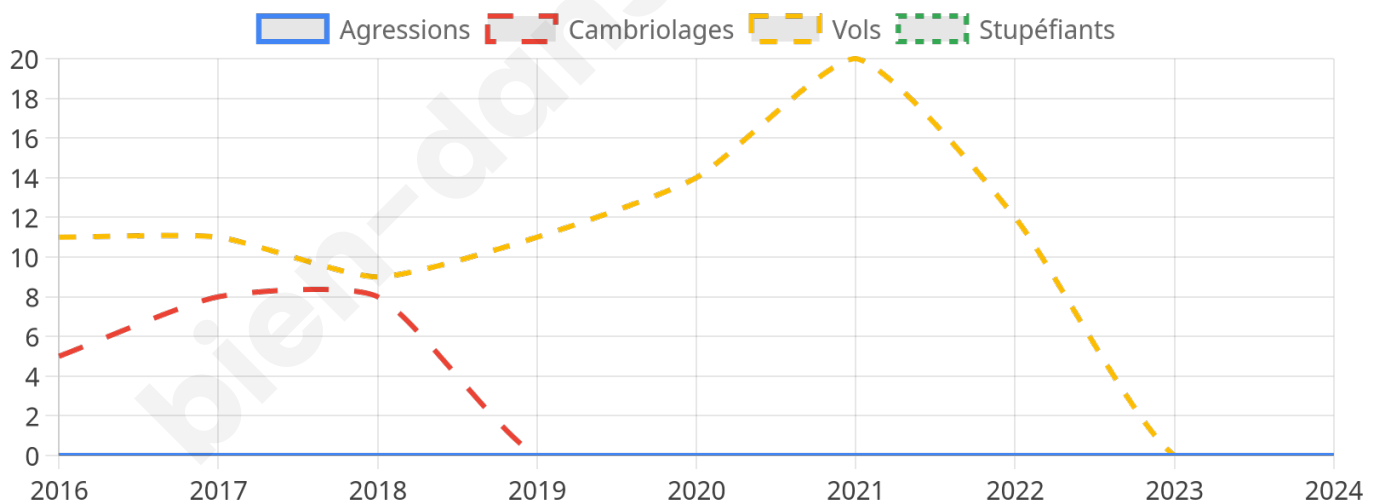

Sécurité

Agressions physiques / sexuelles

0

Cambriolages

0

Vols / dégradations

0

Stupéfiants

0

Evolution du nombre d'infractions