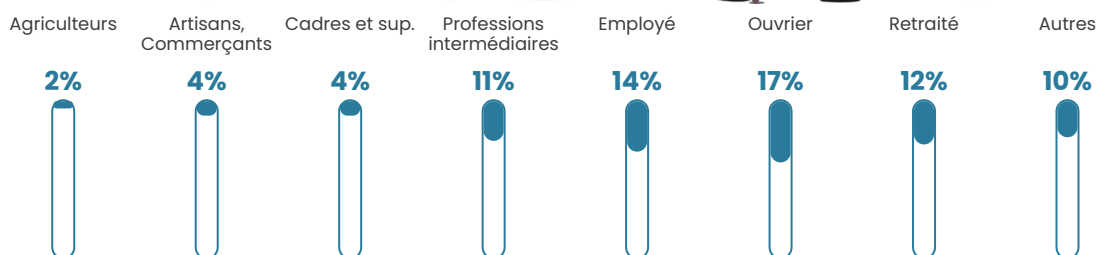

141 h/km²

Revenu moyen

23 030 €/an

Evolution du nombre d'habitants

Sources : Institut national de la statistique et des études économiques (insee) selon Les dernières parutions officielles de 2024 portant sur les années 2020, 2021 et 2022.

Tranche d'âge

Activité professionnelle

Niveau de diplôme

Composition des ménages

Profils électoraux

Premier tour

	Emmanuel MACRON	29.25 %
	Marine LE PEN	28.25 %
	Jean-Luc MÉLENCHON	17.30 %
	Yannick JADOT	5.05 %
	Éric ZEMMOUR	4.36 %
	Valérie PÉCRESE	4.13 %
	Jean LASSALLE	3.83 %
	Nicolas DUPONT-AIGNAN	2.53 %
	Fabien ROUSSEL	1.76 %
	Anne HIDALGO	1.61 %
	Philippe POUTOU	1.30 %
	Nathalie ARTHAUD	0.61 %