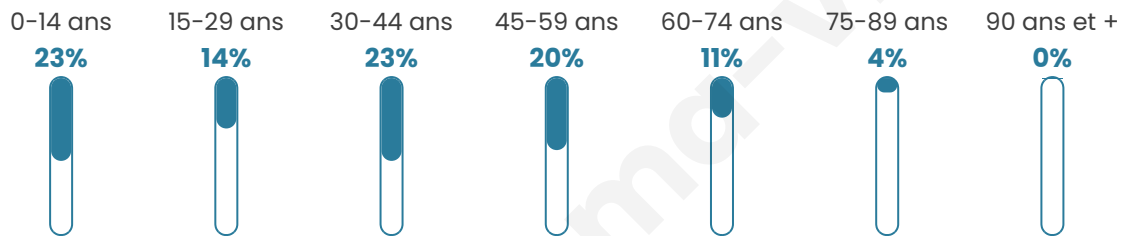

2 396

Age moyen

36 ans

Pop active

52%

Taux chômage

5.2%

Pop densité

141 h/km²

Revenu moyen

23 030 €/an

Evolution du nombre d'habitants

Sources : Institut national de la statistique et des études économiques (insee) selon Les dernières parutions officielles de 2024 portant sur les années 2020, 2021 et 2022.

Tranche d'âge

Activité professionnelle

Niveau de diplôme

Composition des ménages

Profils électoraux

Premier tour

	Emmanuel MACRON	29.25 %
	Marine LE PEN	28.25 %
	Jean-Luc MÉLENCHON	17.30 %
	Yannick JADOT	5.05 %
	Éric ZEMMOUR	4.36 %
	Valérie PÉCRESE	4.13 %
	Jean LASSALLE	3.83 %
	Nicolas DUPONT-AIGNAN	2.53 %
	Fabien ROUSSEL	1.76 %
	Anne HIDALGO	1.61 %
	Philippe POUTOU	1.30 %
	Nathalie ARTHAUD	0.61 %