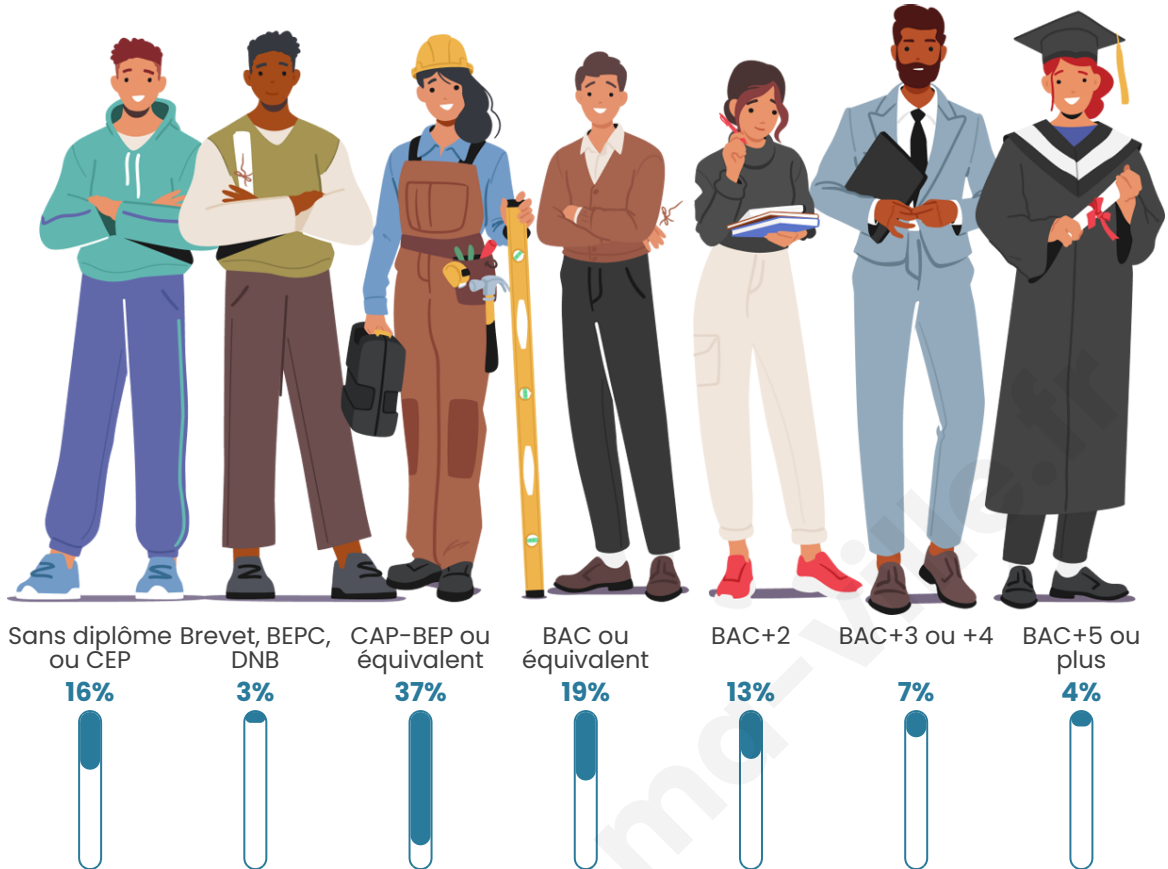

2 396

Age moyen

36 ans

Pop active

52%

Taux chômage

5.2%

Pop densité

Tranche d'âge

Activité professionnelle

Niveau de diplôme

Composition des ménages

Profils électoraux

Premier tour

	Emmanuel MACRON	29.25 %
	Marine LE PEN	28.25 %
	Jean-Luc MÉLENCHON	17.30 %
	Yannick JADOT	5.05 %
	Éric ZEMMOUR	4.36 %
	Valérie PÉCRESE	4.13 %
	Jean LASSALLE	3.83 %
	Nicolas DUPONT-AIGNAN	2.53 %
	Fabien ROUSSEL	1.76 %
	Anne HIDALGO	1.61 %
	Philippe POUTOU	1.30 %
	Nathalie ARTHAUD	0.61 %