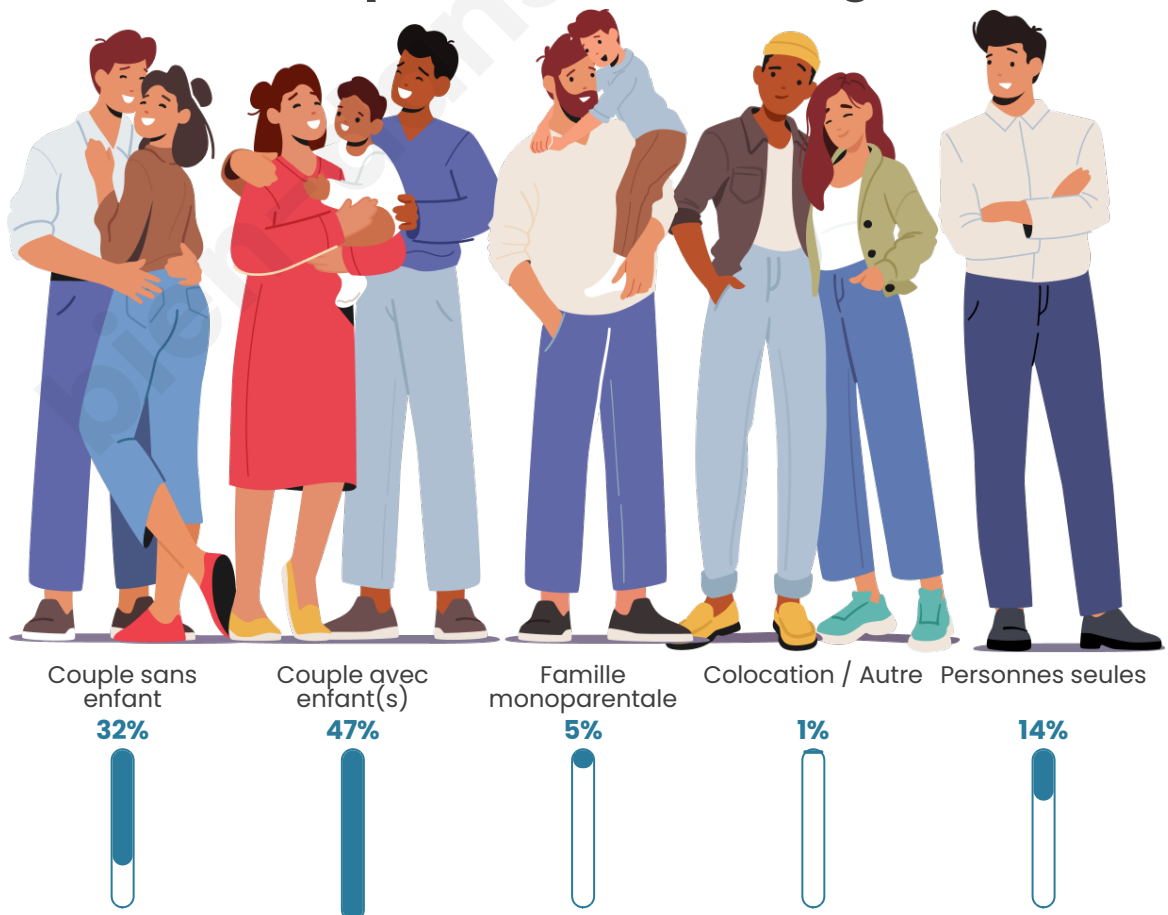

Tranche d'âge

Activité professionnelle

Niveau de diplôme

Composition des ménages

Profils électoraux

Premier tour

	Emmanuel MACRON	29.25 %
	Marine LE PEN	28.25 %
	Jean-Luc MÉLENCHON	17.30 %
	Yannick JADOT	5.05 %
	Éric ZEMMOUR	4.36 %
	Valérie PÉCRESE	4.13 %
	Jean LASSALLE	3.83 %
	Nicolas DUPONT-AIGNAN	2.53 %
	Fabien ROUSSEL	1.76 %
	Anne HIDALGO	1.61 %
	Philippe POUTOU	1.30 %
	Nathalie ARTHAUD	0.61 %