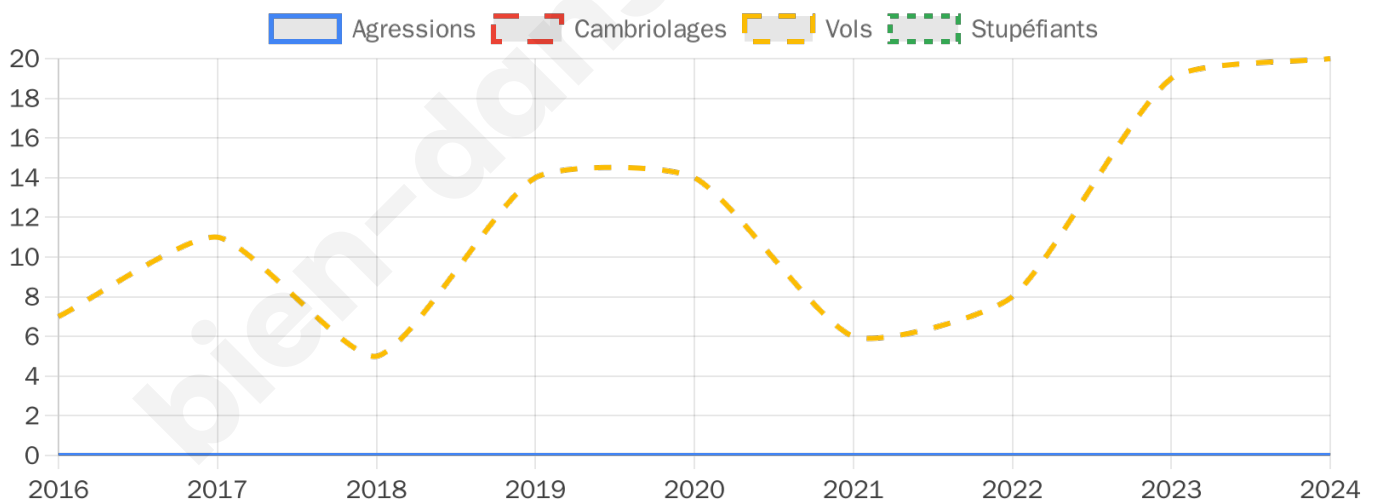

Sécurité

Agressions physiques / sexuelles

0

Cambriolages

0

Vols / dégradations

20

Stupéfiants

0

Evolution du nombre d'infractions