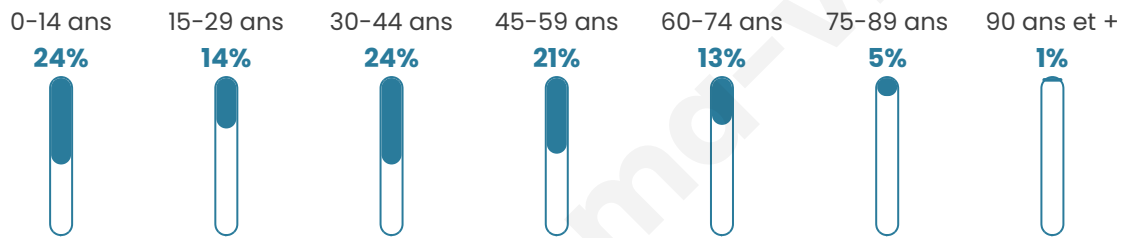

2 100

Age moyen

37 ans

Pop active

51.9%

Taux chômage

5.5%

Pop densité

117 h/km²

Revenu moyen

23 200 €/an

Evolution du nombre d'habitants

Sources : Institut national de la statistique et des études économiques (insee) selon Les dernières parutions officielles de 2024 portant sur les années 2020, 2021 et 2022.

Tranche d'âge

Activité professionnelle

Niveau de diplôme

Composition des ménages

Profils électoraux

Premier tour

	Emmanuel MACRON	32.29 %
	Marine LE PEN	21.00 %
	Jean-Luc MÉLENCHON	20.51 %
	Yannick JADOT	7.58 %
	Éric ZEMMOUR	4.04 %
	Valérie PÉCRESE	4.04 %
	Fabien ROUSSEL	2.55 %
	Jean LASSALLE	2.47 %
	Anne HIDALGO	2.06 %
	Nicolas DUPONT- AIGNAN	1.73 %
	Philippe POUTOU	1.07 %
	Nathalie ARTHAUD	0.66 %

1 560 inscrits

Participation : 80.38%

Votes blancs : 2.55%

Votes nuls : 0.64%

Second tour

	Emmanuel MACRON	66,16 %
	Marine LE PEN	33,84 %

1 560 inscrits

Participation : 78.97%