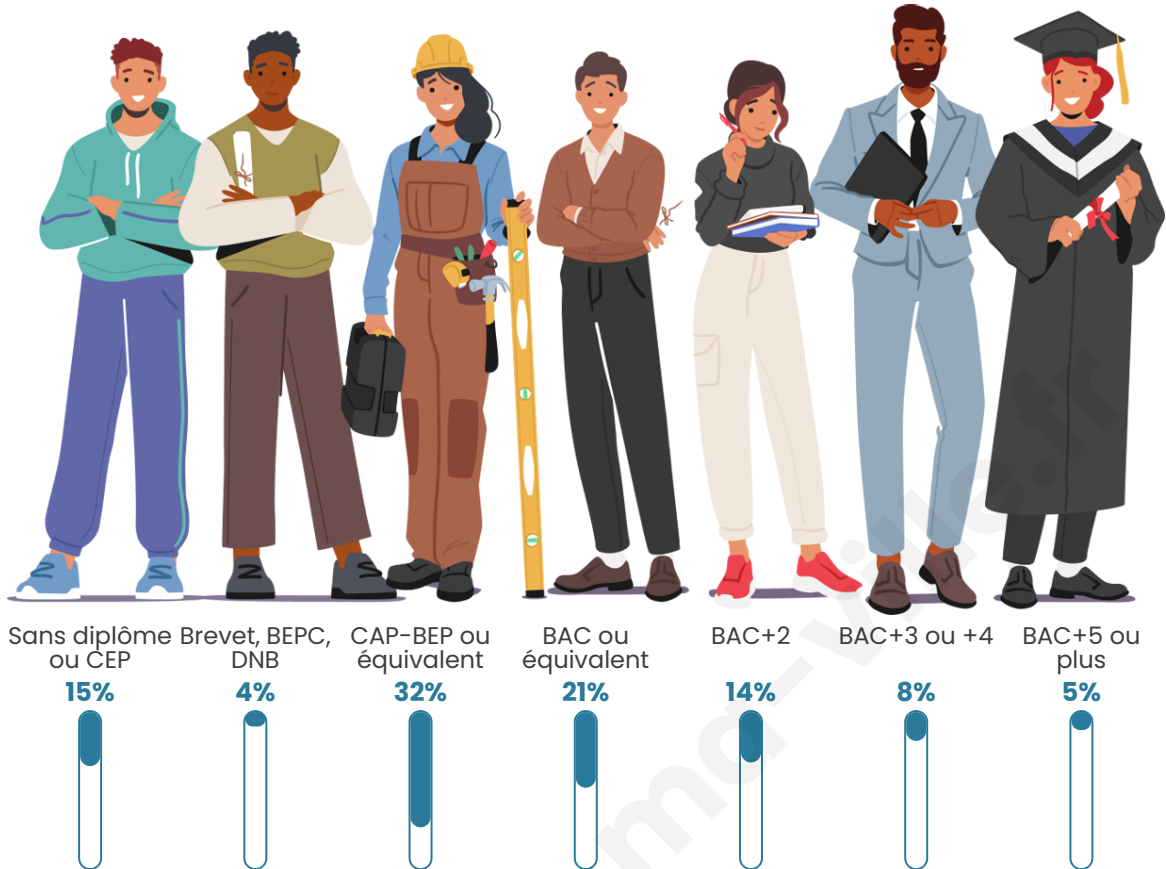

2 100

Age moyen

37 ans

Pop active

51.9%

Taux chômage

5.5%

Pop densité

Tranche d'âge

Activité professionnelle

Niveau de diplôme

Composition des ménages

Profils électoraux

Premier tour

	Emmanuel MACRON	32.29 %
	Marine LE PEN	21.00 %
	Jean-Luc MÉLENCHON	20.51 %
	Yannick JADOT	7.58 %
	Éric ZEMMOUR	4.04 %
	Valérie PÉCRESE	4.04 %
	Fabien ROUSSEL	2.55 %
	Jean LASSALLE	2.47 %
	Anne HIDALGO	2.06 %
	Nicolas DUPONT- AIGNAN	1.73 %
	Philippe POUTOU	1.07 %
	Nathalie ARTHAUD	0.66 %