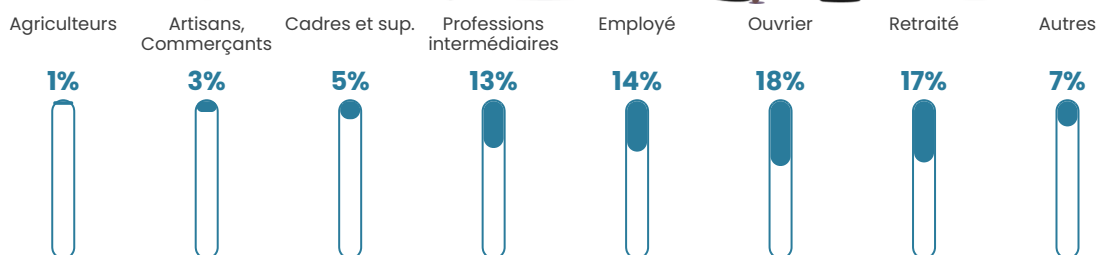

117 h/km²

Revenu moyen

23 200 €/an

Evolution du nombre d'habitants

Sources : Institut national de la statistique et des études économiques (insee) selon Les dernières parutions officielles de 2024 portant sur les années 2020, 2021 et 2022.

Tranche d'âge

Activité professionnelle

Niveau de diplôme

Composition des ménages

Profils électoraux

Premier tour

	Emmanuel MACRON	32.29 %
	Marine LE PEN	21.00 %
	Jean-Luc MÉLENCHON	20.51 %
	Yannick JADOT	7.58 %
	Éric ZEMMOUR	4.04 %
	Valérie PÉCRESE	4.04 %
	Fabien ROUSSEL	2.55 %
	Jean LASSALLE	2.47 %
	Anne HIDALGO	2.06 %
	Nicolas DUPONT- AIGNAN	1.73 %
	Philippe POUTOU	1.07 %
	Nathalie ARTHAUD	0.66 %