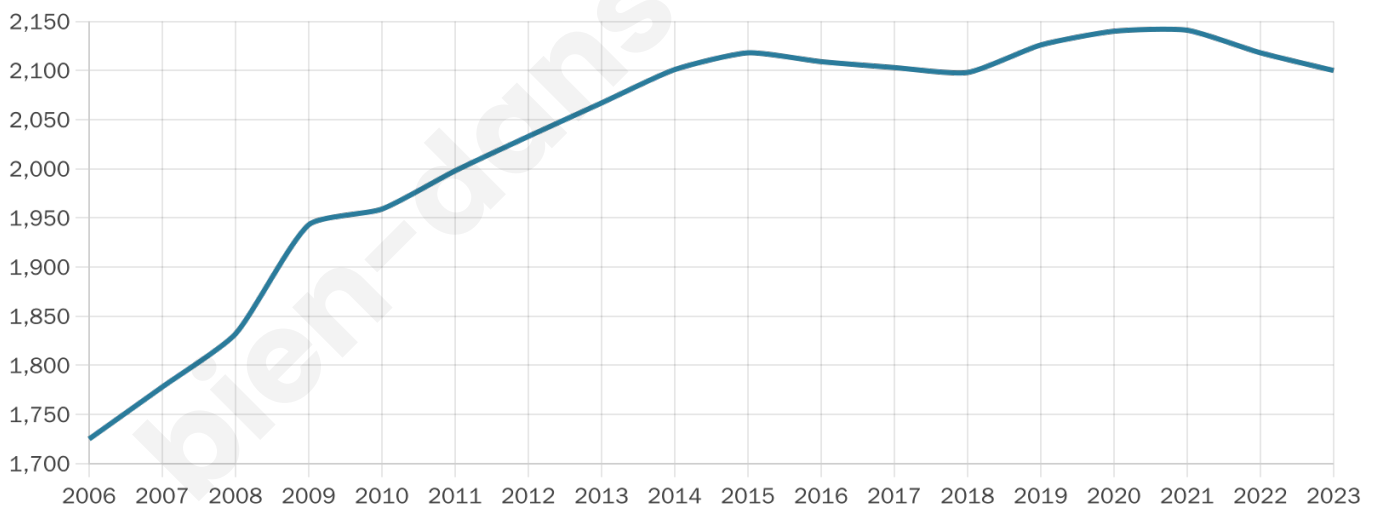

2 100

Age moyen

37 ans

Pop active

51.9%

Taux chômage

5.5%

Pop densité

117 h/km²

Revenu moyen

23 200 €/an

Evolution du nombre d'habitants

Sources : Institut national de la statistique et des études économiques (insee) selon Les dernières parutions officielles de 2024 portant sur les années 2020, 2021 et 2022.