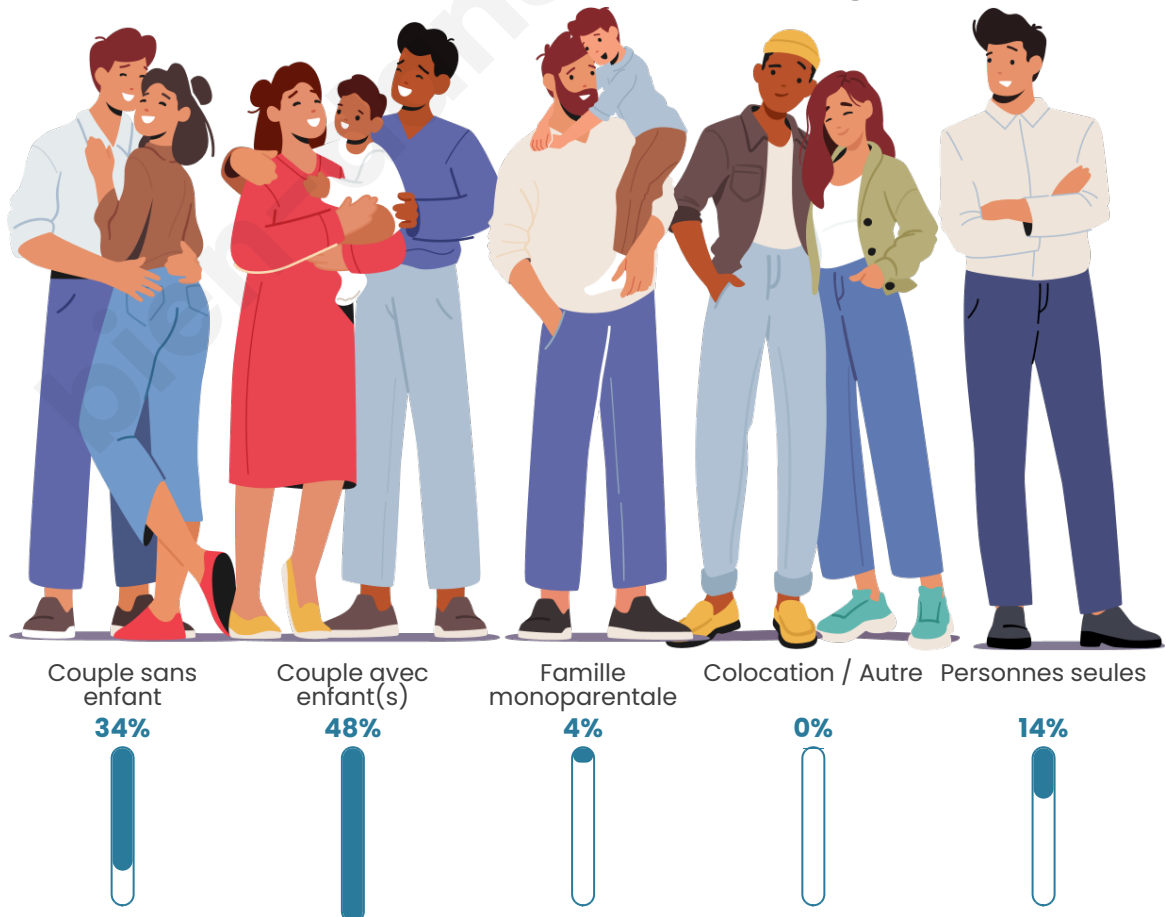

Tranche d'âge

Activité professionnelle

Niveau de diplôme

Composition des ménages

Profils électoraux

Premier tour

	Emmanuel MACRON	32.29 %
	Marine LE PEN	21.00 %
	Jean-Luc MÉLENCHON	20.51 %
	Yannick JADOT	7.58 %
	Éric ZEMMOUR	4.04 %
	Valérie PÉCRESE	4.04 %
	Fabien ROUSSEL	2.55 %
	Jean LASSALLE	2.47 %
	Anne HIDALGO	2.06 %
	Nicolas DUPONT- AIGNAN	1.73 %
	Philippe POUTOU	1.07 %
	Nathalie ARTHAUD	0.66 %