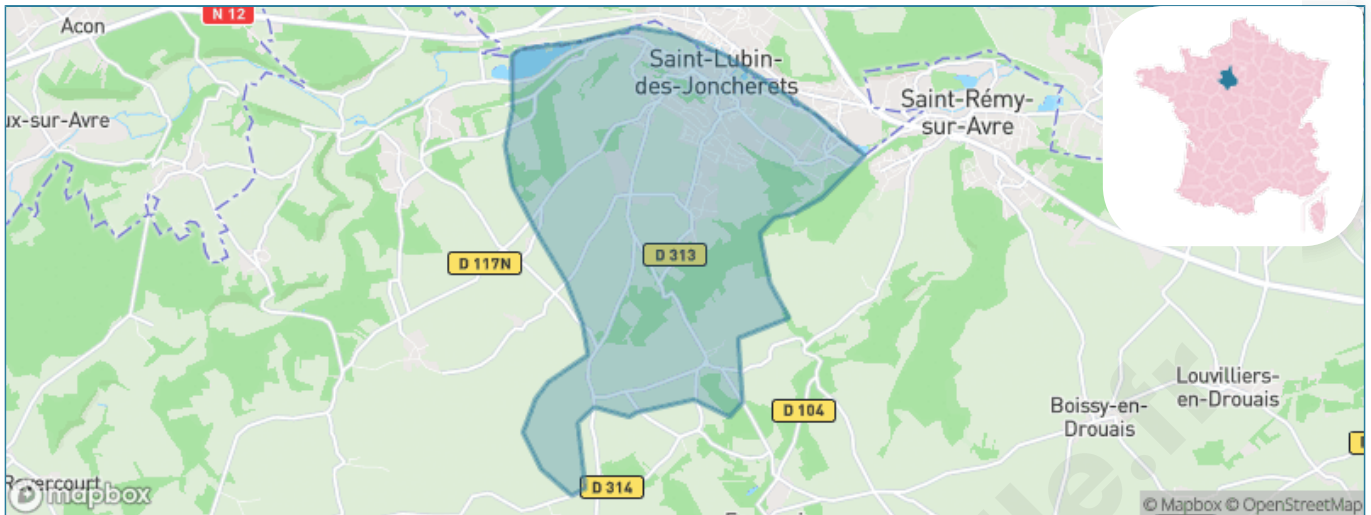

Version web

Ville de Saint-Lubin-des-Joncherets

Présenté par

BIEN dans
ma **VILLE** 

Sommaire

Situation géographique	3
Statistiques sur la population	4
Evolution du nombre d'habitants	4
Tranche d'âge	5
0-14 ans	5
15-29 ans	5
30-44 ans	5
45-59 ans	5
60-74 ans	5
75-89 ans	5
90 ans et +	5
Activité professionnelle	5
Agriculteurs	5
Artisans, Commerçants	5
Cadres et sup.	5
Professions intermédiaires	5
Employé	5
Ouvrier	5
Retraité	5
Autres	5
Niveau de diplôme	6
Sans diplôme ou CEP	6
Brevet, BEPC, DNB	6
CAP-BEP ou équivalent	6
BAC ou équivalent	6
BAC+2	6
BAC+3 ou +4	6
BAC+5 ou plus	6
Composition des ménages	6
Couple sans enfant	6
Couple avec enfant(s)	6
Famille monoparentale	6
Colocation / Autre	6
Personnes seules	6
Profil électoraux	7
Premier tour	7
Sécurité	8
Evolution du nombre d'infractions	8
Pour comparer	9
Services à la population	10
Commerce	10
Éducation	10
Villes autour de Saint-Lubin-des-Joncherets	11
Avis sur la ville de Saint-Lubin-des-Joncherets	12
Moyenne par critère	12
Villes autour de Saint-Lubin-des-Joncherets	12
Répartition des avis par note	12
Répartition des avis par note	12

Situation géographique

i Informations clés

- **Région** : Centre-Val de Loire
- **Département** : Eure-et-Loir
- **Code postal** : 28350
- **Superficie** : 14 km²

Statistiques sur la population

Nombre d'habitants