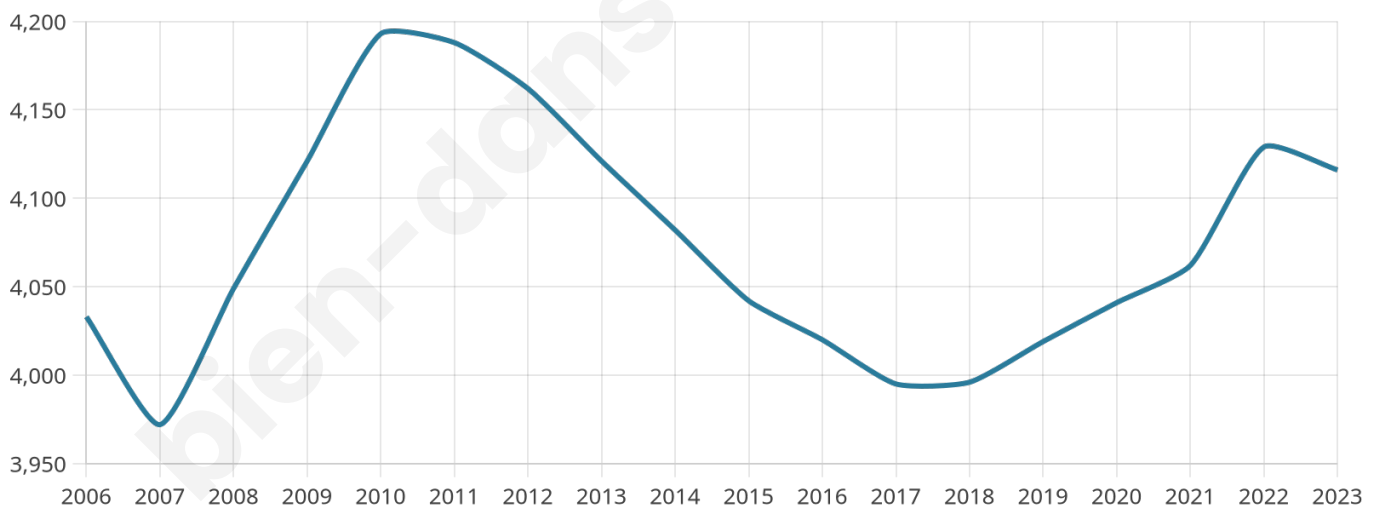

4 116

Age moyen

43 ans

Pop active

42.2%

Taux chômage

11.7%

Pop densité

294 h/km²

Revenu moyen

21 300 €/an

Evolution du nombre d'habitants

Sources : Institut national de la statistique et des études économiques (insee) selon Les dernières parutions officielles de 2024 portant sur les années 2020, 2021 et 2022.