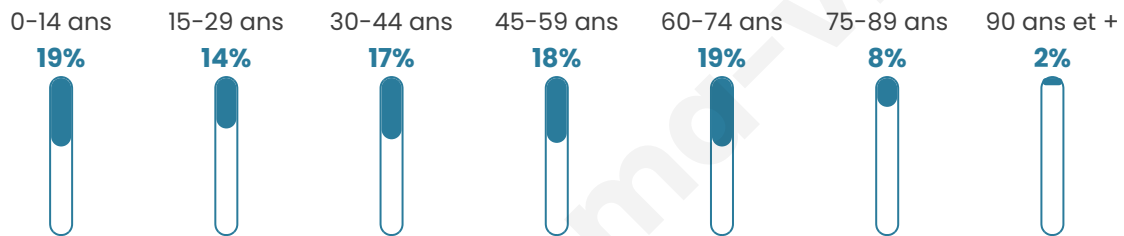

4 116

Age moyen

43 ans

Pop active

42.2%

Taux chômage

11.7%

Pop densité

294 h/km²

Revenu moyen

21 300 €/an

Evolution du nombre d'habitants

Sources : Institut national de la statistique et des études économiques (insee) selon Les dernières parutions officielles de 2024 portant sur les années 2020, 2021 et 2022.

Tranche d'âge

Activité professionnelle

Niveau de diplôme

Composition des ménages

Profils électoraux

Premier tour

	Marine LE PEN	34.90 %
	Emmanuel MACRON	25.21 %
	Jean-Luc MÉLENCHON	18.38 %
	Éric ZEMMOUR	5.51 %
	Valérie PÉCRESSE	3.50 %
	Yannick JADOT	2.97 %
	Fabien ROUSSEL	2.60 %
	Nicolas DUPONT-AIGNAN	2.07 %
	Jean LASSALLE	1.80 %
	Anne HIDALGO	1.54 %
	Nathalie ARTHAUD	0.95 %
	Philippe POUTOU	0.58 %

2 818 inscrits

Participation : 68.17%

Votes blancs : 1.35%

Votes nuls : 0.36%

Second tour

	Emmanuel MACRON	46,46 %
	Marine LE PEN	53,54 %

2 819 inscrits

Participation : 69.17%