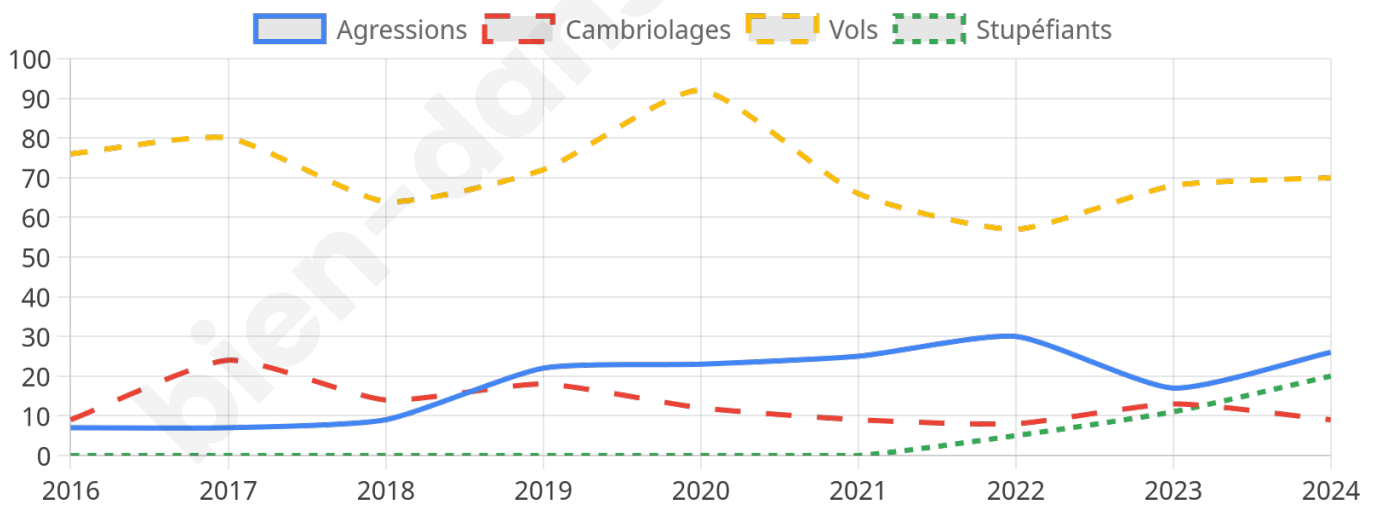

2 818 inscrits

Participation : 68.17%

Votes blancs : 1.35%

Votes nuls : 0.36%

Second tour

	Emmanuel MACRON	46,46 %
	Marine LE PEN	53,54 %

2 819 inscrits

Participation : 69.17%

Votes blancs : 5.9%

Votes nuls : 2.15%

Sécurité

Agressions physiques / sexuelles

26

Cambriolages

9

Vols / dégradations

70

Stupéfiants

20

Evolution du nombre d'infractions

Pour comparer

(en proportion du nombre d'habitants)

Ville Département Région

Sources : Bases statistiques communale, départementale et régionale de la délinquance enregistrée par la police et la gendarmerie nationales selon les dernières parutions officielles de 2025 portant sur l'année 2024 ([data.gouv](https://data.gouv.fr)).