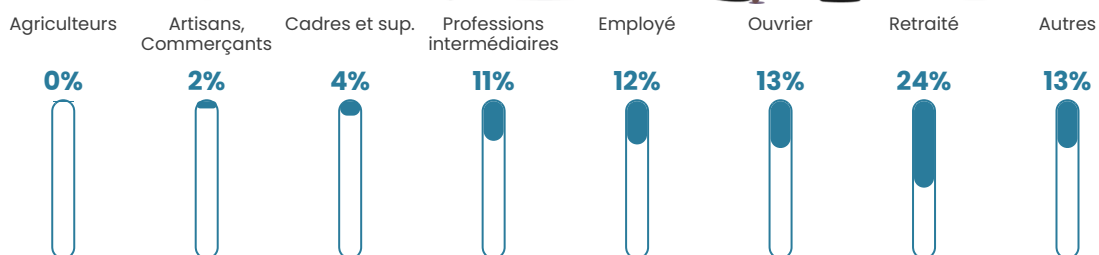

294 h/km²

Revenu moyen

21 300 €/an

Evolution du nombre d'habitants

Sources : Institut national de la statistique et des études économiques (insee) selon Les dernières parutions officielles de 2024 portant sur les années 2020, 2021 et 2022.

Tranche d'âge

Activité professionnelle

Niveau de diplôme

Composition des ménages

Profils électoraux

Premier tour

	Marine LE PEN	34.90 %
	Emmanuel MACRON	25.21 %
	Jean-Luc MÉLENCHON	18.38 %
	Éric ZEMMOUR	5.51 %
	Valérie PÉCRESSE	3.50 %
	Yannick JADOT	2.97 %
	Fabien ROUSSEL	2.60 %
	Nicolas DUPONT-AIGNAN	2.07 %
	Jean LASSALLE	1.80 %
	Anne HIDALGO	1.54 %
	Nathalie ARTHAUD	0.95 %
	Philippe POUTOU	0.58 %