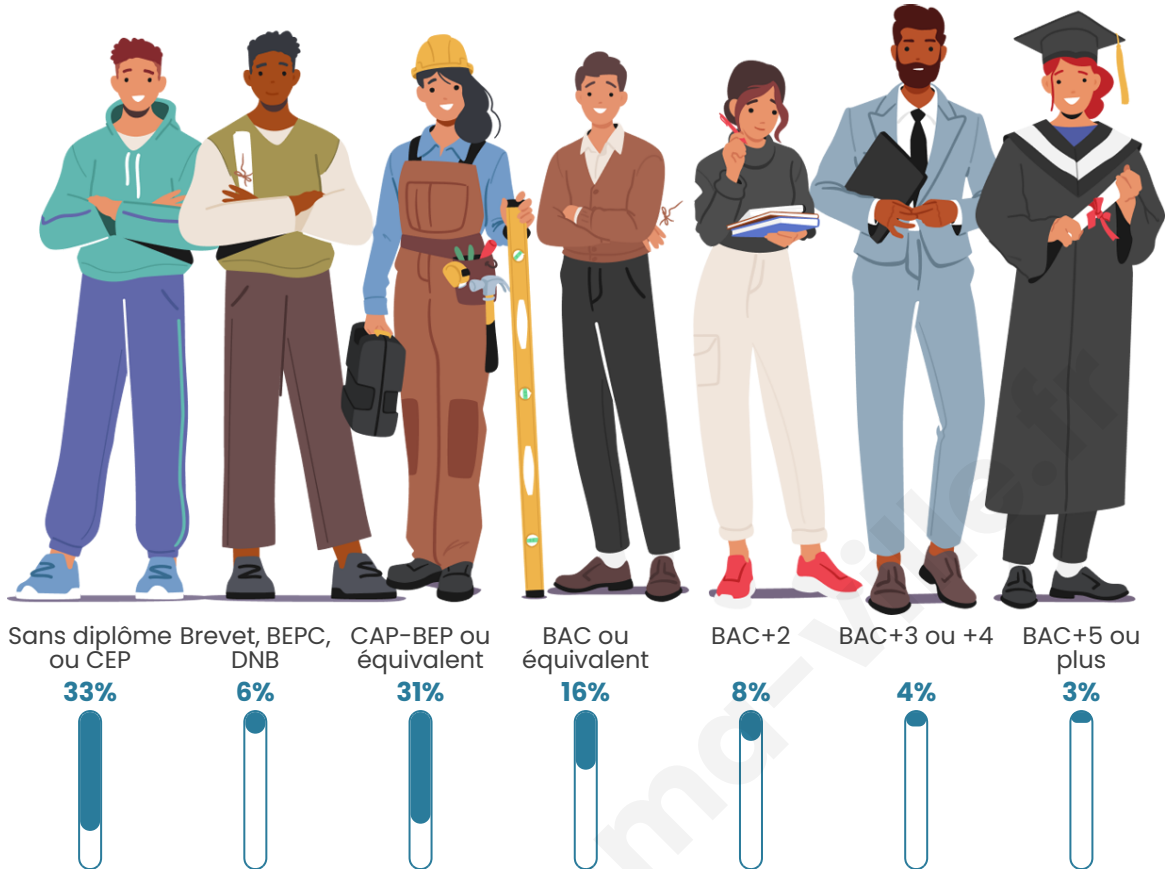

4 116

Age moyen

43 ans

Pop active

42.2%

Taux chômage

11.7%

Pop densité

Tranche d'âge

Activité professionnelle

Niveau de diplôme

Composition des ménages

Profils électoraux

Premier tour

	Marine LE PEN	34.90 %
	Emmanuel MACRON	25.21 %
	Jean-Luc MÉLENCHON	18.38 %
	Éric ZEMMOUR	5.51 %
	Valérie PÉCRESSE	3.50 %
	Yannick JADOT	2.97 %
	Fabien ROUSSEL	2.60 %
	Nicolas DUPONT-AIGNAN	2.07 %
	Jean LASSALLE	1.80 %
	Anne HIDALGO	1.54 %
	Nathalie ARTHAUD	0.95 %
	Philippe POUTOU	0.58 %