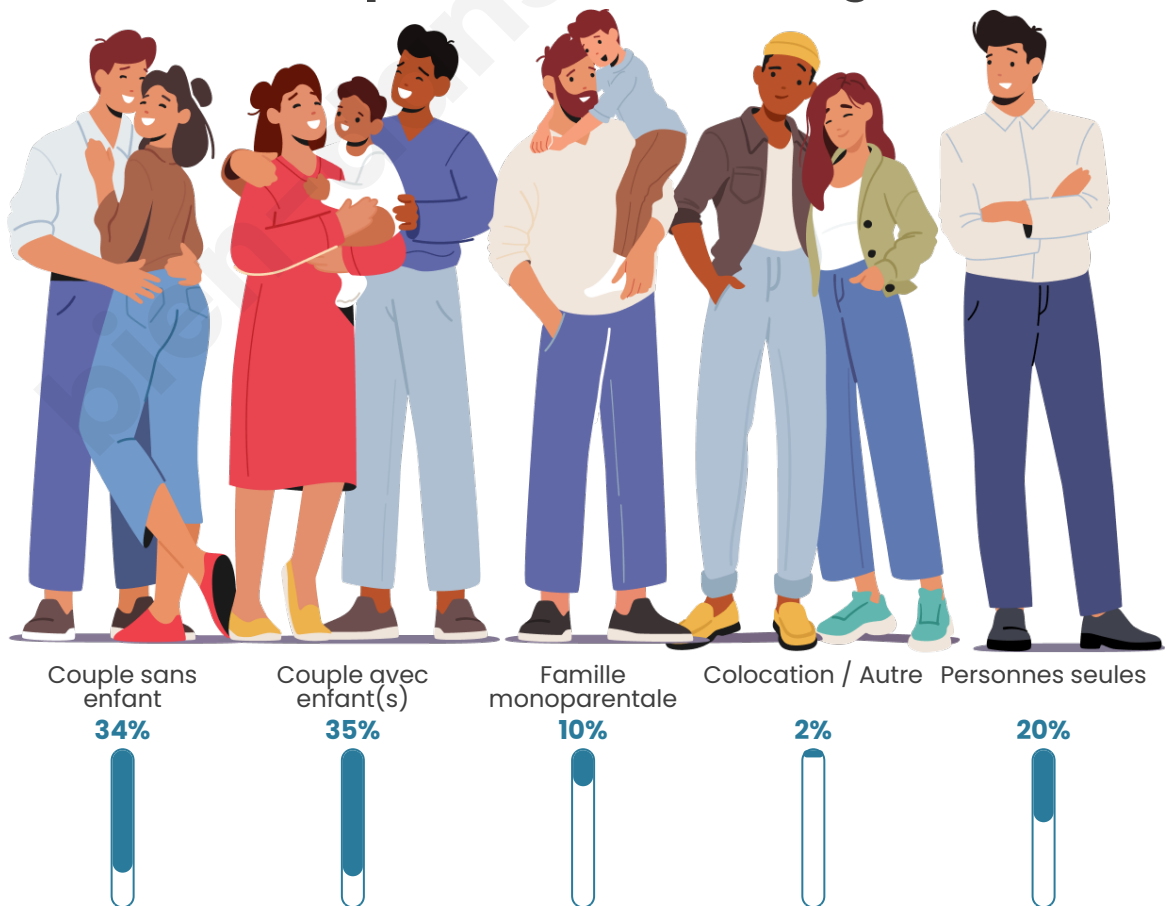

Tranche d'âge

Activité professionnelle

Niveau de diplôme

Composition des ménages

Profils électoraux

Premier tour

	Marine LE PEN	34.90 %
	Emmanuel MACRON	25.21 %
	Jean-Luc MÉLENCHON	18.38 %
	Éric ZEMMOUR	5.51 %
	Valérie PÉCRESSE	3.50 %
	Yannick JADOT	2.97 %
	Fabien ROUSSEL	2.60 %
	Nicolas DUPONT-AIGNAN	2.07 %
	Jean LASSALLE	1.80 %
	Anne HIDALGO	1.54 %
	Nathalie ARTHAUD	0.95 %
	Philippe POUTOU	0.58 %