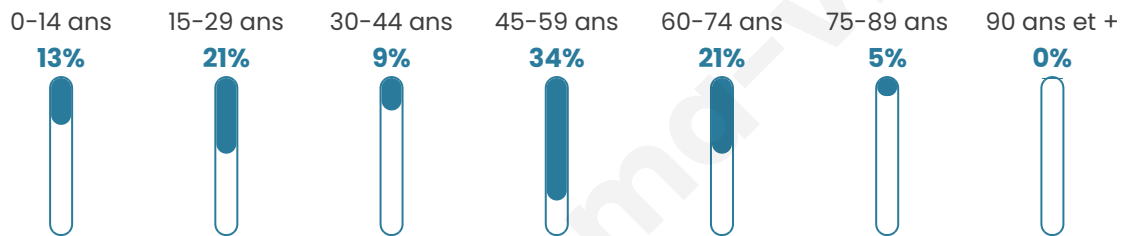

# Statistiques sur la population

Nombre d'habitants

**54**

Age moyen

**44 ans**

Pop active

**55.6%**

Taux chômage

**5%**

Pop densité

**9 h/km<sup>2</sup>**

Revenu moyen

**NC**

## Evolution du nombre d'habitants

Sources : Institut national de la statistique et des études économiques (insee) selon Les dernières parutions officielles de 2024 portant sur les années 2020, 2021 et 2022.

## Tranche d'âge