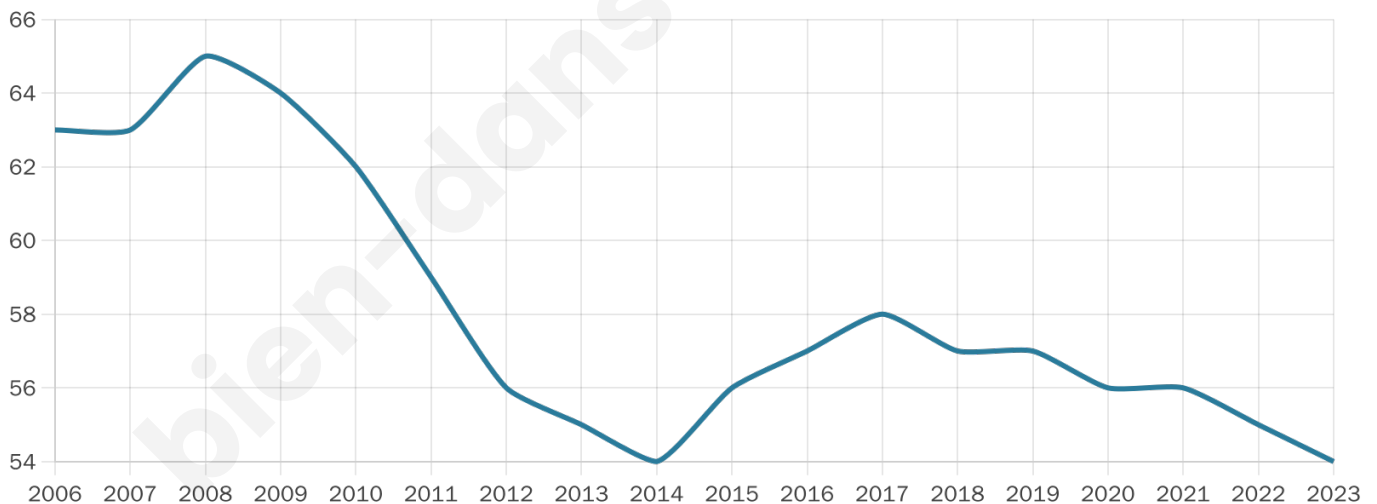

# Statistiques sur la population

Nombre d'habitants

**54**

Age moyen

**44 ans**

Pop active

**55.6%**

Taux chômage

**5%**

Pop densité

**9 h/km<sup>2</sup>**

Revenu moyen

**NC**

## Evolution du nombre d'habitants

Sources : Institut national de la statistique et des études économiques (insee) selon Les dernières parutions officielles de 2024 portant sur les années 2020, 2021 et 2022.